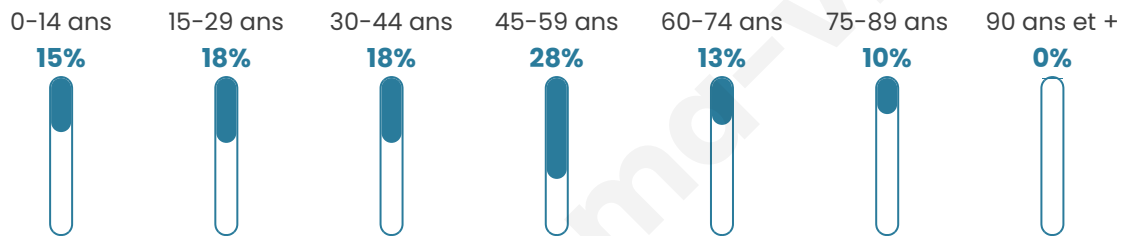

# Statistiques sur la population

Nombre d'habitants

**88**

Age moyen

**43 ans**

Pop active

**53.4%**

Taux chômage

**11.5%**

Pop densité

**8 h/km<sup>2</sup>**

Revenu moyen

**NC**

## Evolution du nombre d'habitants

Sources : Institut national de la statistique et des études économiques (insee) selon Les dernières parutions officielles de 2024 portant sur les années 2020, 2021 et 2022.

## Tranche d'âge