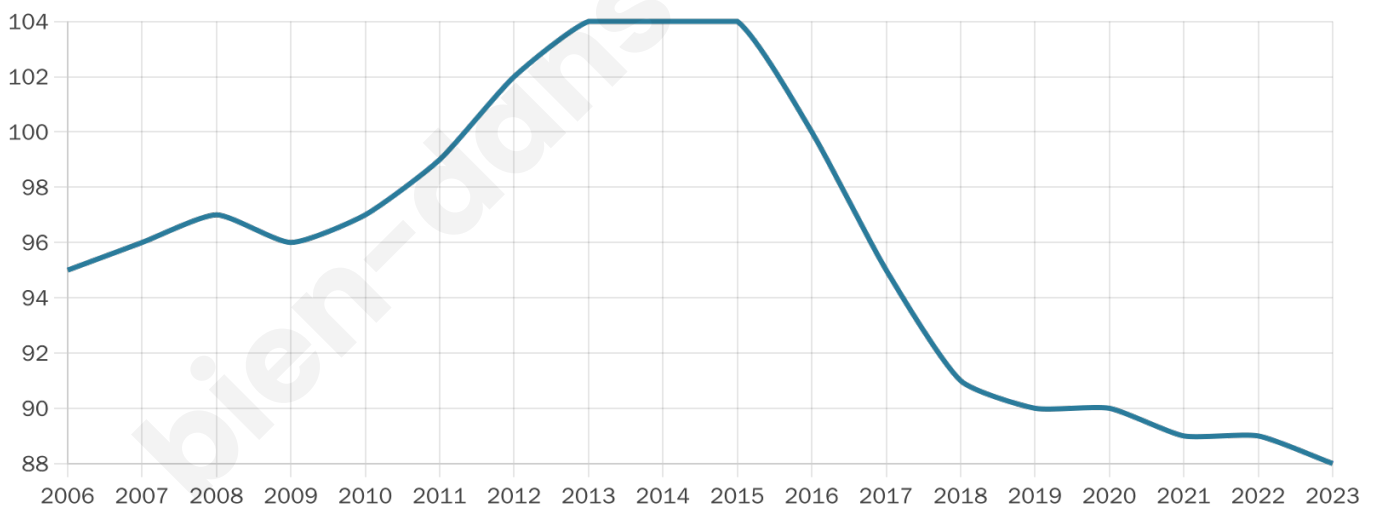

# Statistiques sur la population

Nombre d'habitants

**88**

Age moyen

**43 ans**

Pop active

**53.4%**

Taux chômage

**11.5%**

Pop densité

**8 h/km<sup>2</sup>**

Revenu moyen

**NC**

## Evolution du nombre d'habitants

Sources : Institut national de la statistique et des études économiques (insee) selon Les dernières parutions officielles de 2024 portant sur les années 2020, 2021 et 2022.