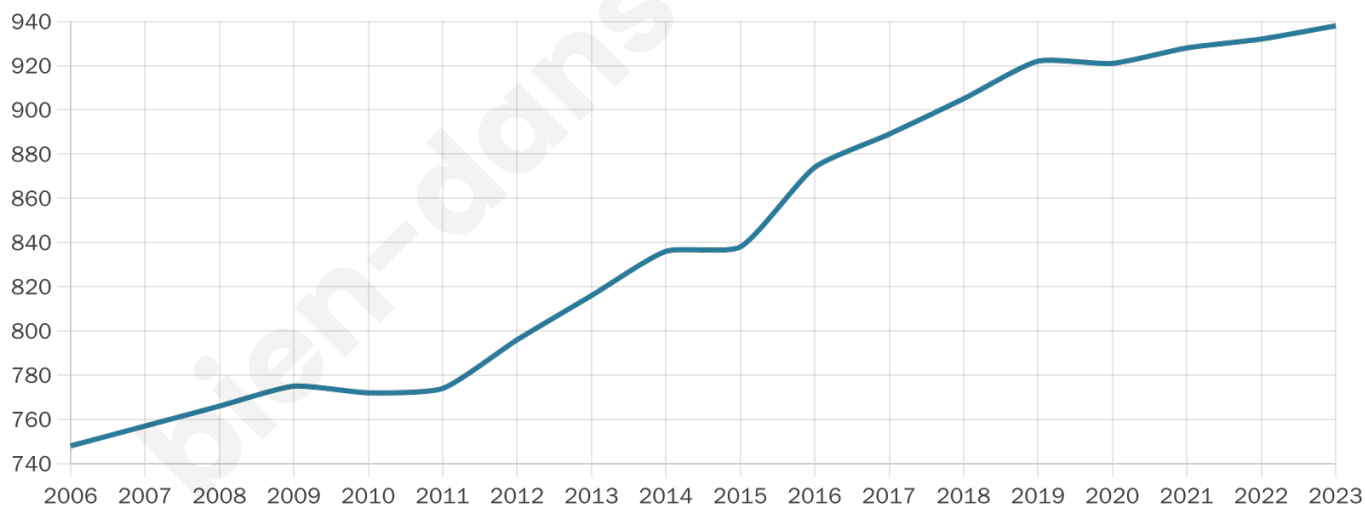

Version web

Ville de Mélamare

Présenté par

BIEN dans
ma **VILLE** 

Sommaire

Situation géographique	3
Statistiques sur la population	4
Evolution du nombre d'habitants	4
Tranche d'âge	5
0-14 ans	5
15-29 ans	5
30-44 ans	5
45-59 ans	5
60-74 ans	5
75-89 ans	5
90 ans et +	5
Activité professionnelle	5
Agriculteurs	5
Artisans, Commerçants	5
Cadres et sup.	5
Professions intermédiaires	5
Employé	5
Ouvrier	5
Retraité	5
Autres	5
Niveau de diplôme	6
Sans diplôme ou CEP	6
Brevet, BEPC, DNB	6
CAP-BEP ou équivalent	6
BAC ou équivalent	6
BAC+2	6
BAC+3 ou +4	6
BAC+5 ou plus	6
Composition des ménages	6
Couple sans enfant	6
Couple avec enfant(s)	6
Famille monoparentale	6
Colocation / Autre	6
Personnes seules	6
Profil électoraux	7
Premier tour	7
Sécurité	8
Evolution du nombre d'infractions	8
Pour comparer	9
Services à la population	10
Commerce	10
Éducation	10
Villes autour de Mélamare	11
Avis sur la ville de Mélamare	12
Moyenne par critère	12
Villes autour de Mélamare	12
Répartition des avis par note	12
Répartition des avis par note	12

Age moyen

38 ans

Pop active

47%

Taux chômage

5%

Pop densité

156 h/km²

Revenu moyen

26 190 €/an

Evolution du nombre d'habitants

Sources : Institut national de la statistique et des études économiques (insee) selon Les dernières parutions officielles de 2024 portant sur les années 2020, 2021 et 2022.