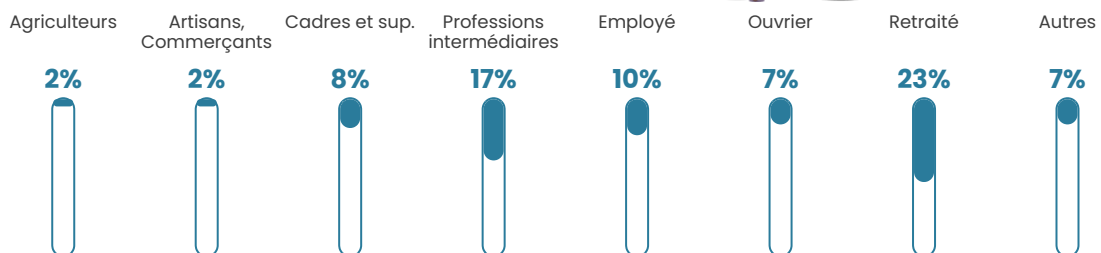

Revenu moyen

26 190 €/an

Evolution du nombre d'habitants

Sources : Institut national de la statistique et des études économiques (insee) selon Les dernières parutions officielles de 2024 portant sur les années 2020, 2021 et 2022.

Tranche d'âge

Activité professionnelle

Niveau de diplôme

Composition des ménages

Profils électoraux

Premier tour

	Emmanuel MACRON	29.49 %
	Marine LE PEN	29.30 %
	Jean-Luc MÉLENCHON	19.09 %
	Valérie PÉCRESSÉ	5.48 %
	Éric ZEMMOUR	3.59 %
	Anne HIDALGO	2.65 %
	Jean LASSALLE	2.46 %
	Yannick JADOT	2.27 %
	Fabien ROUSSEL	2.08 %
	Nicolas DUPONT-AIGNAN	1.70 %
	Philippe POUTOU	1.51 %
	Nathalie ARTHAUD	0.38 %