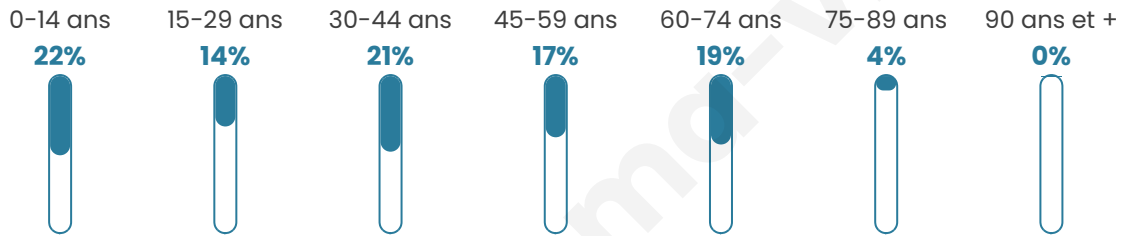

Age moyen

38 ans

Pop active

47%

Taux chômage

5%

Pop densité

156 h/km²

Revenu moyen

26 190 €/an

Evolution du nombre d'habitants

Sources : Institut national de la statistique et des études économiques (insee) selon Les dernières parutions officielles de 2024 portant sur les années 2020, 2021 et 2022.

Tranche d'âge

Activité professionnelle

Niveau de diplôme

Composition des ménages

Profils électoraux

Premier tour

	Emmanuel MACRON	29.49 %
	Marine LE PEN	29.30 %
	Jean-Luc MÉLENCHON	19.09 %
	Valérie PÉCRESSÉ	5.48 %
	Éric ZEMMOUR	3.59 %
	Anne HIDALGO	2.65 %
	Jean LASSALLE	2.46 %
	Yannick JADOT	2.27 %
	Fabien ROUSSEL	2.08 %
	Nicolas DUPONT-AIGNAN	1.70 %
	Philippe POUTOU	1.51 %
	Nathalie ARTHAUD	0.38 %