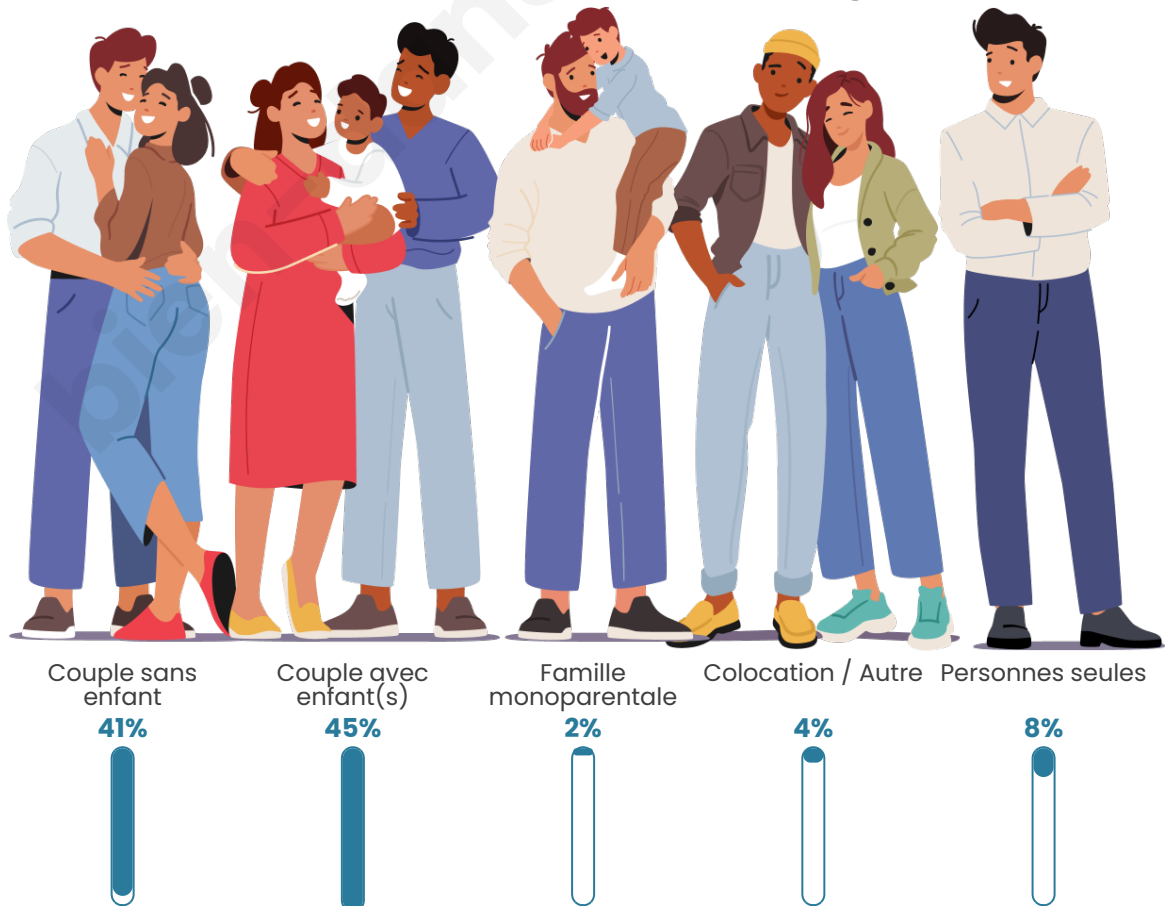

Tranche d'âge

Activité professionnelle

Niveau de diplôme

Composition des ménages

Profils électoraux

Premier tour

	Emmanuel MACRON	29.49 %
	Marine LE PEN	29.30 %
	Jean-Luc MÉLENCHON	19.09 %
	Valérie PÉCRESSÉ	5.48 %
	Éric ZEMMOUR	3.59 %
	Anne HIDALGO	2.65 %
	Jean LASSALLE	2.46 %
	Yannick JADOT	2.27 %
	Fabien ROUSSEL	2.08 %
	Nicolas DUPONT-AIGNAN	1.70 %
	Philippe POUTOU	1.51 %
	Nathalie ARTHAUD	0.38 %