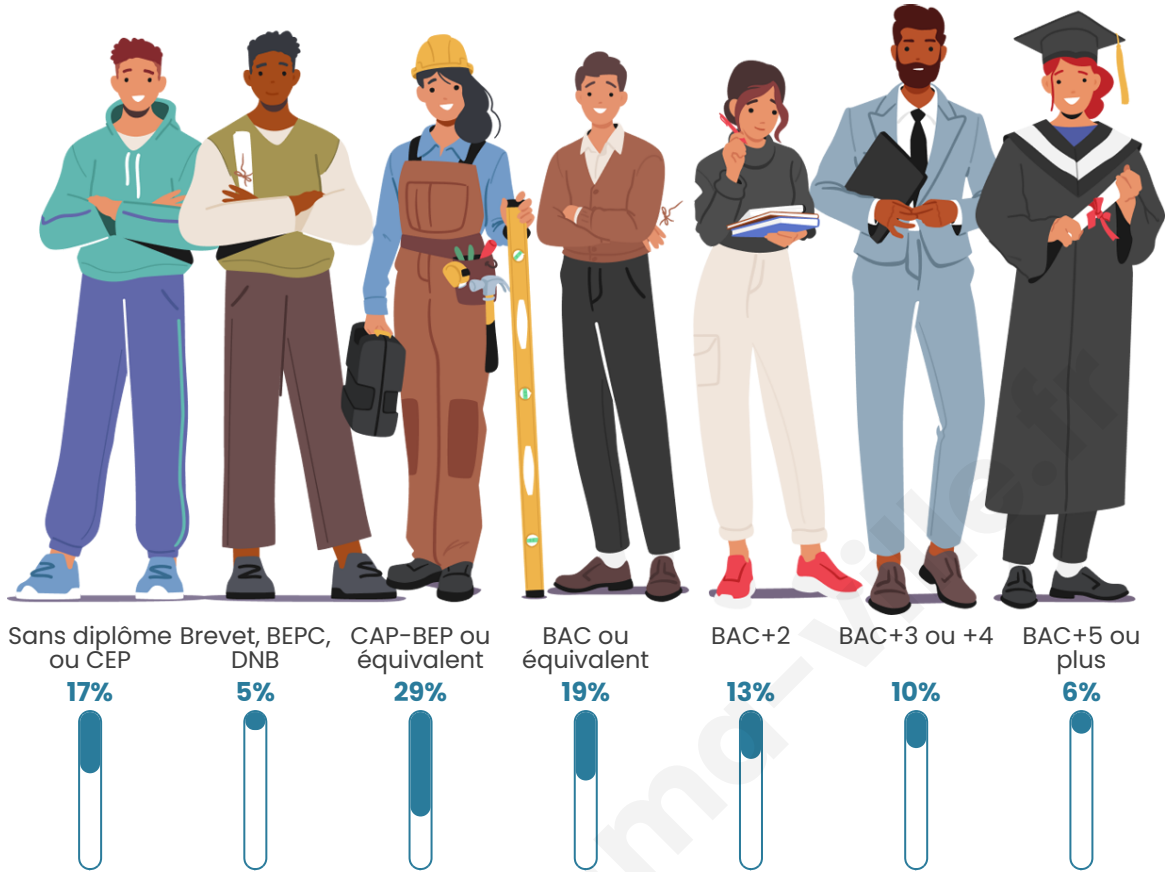

Tranche d'âge

Activité professionnelle

Niveau de diplôme

Composition des ménages

Profils électoraux

Premier tour

	Emmanuel MACRON	29.49 %
	Marine LE PEN	29.30 %
	Jean-Luc MÉLENCHON	19.09 %
	Valérie PÉCRESSÉ	5.48 %
	Éric ZEMMOUR	3.59 %
	Anne HIDALGO	2.65 %
	Jean LASSALLE	2.46 %
	Yannick JADOT	2.27 %
	Fabien ROUSSEL	2.08 %
	Nicolas DUPONT-AIGNAN	1.70 %
	Philippe POUTOU	1.51 %
	Nathalie ARTHAUD	0.38 %