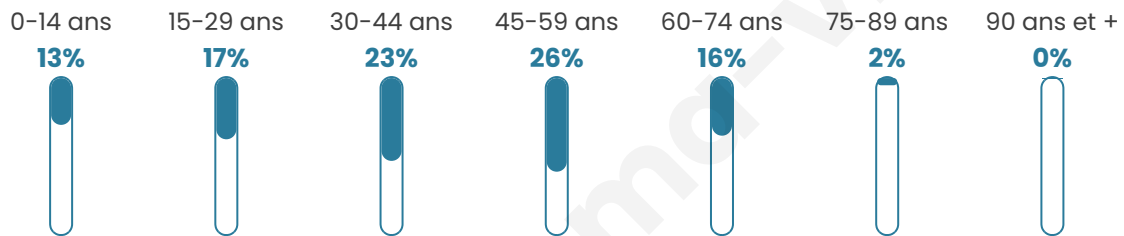

170

Age moyen

40 ans

Pop active

65.3%

Taux chômage

6.3%

Pop densité

9 h/km²

Revenu moyen

20 980 €/an

Evolution du nombre d'habitants

Sources : Institut national de la statistique et des études économiques (insee) selon Les dernières parutions officielles de 2024 portant sur les années 2020, 2021 et 2022.

Tranche d'âge

Activité professionnelle

Niveau de diplôme

Composition des ménages

Profils électoraux

Premier tour

	Emmanuel MACRON	34.85 %
	Marine LE PEN	30.30 %
	Éric ZEMMOUR	10.61 %
	Jean-Luc MÉLENCHON	9.09 %
	Valérie PÉCRESE	7.58 %
	Fabien ROUSSEL	3.03 %
	Nicolas DUPONT- AIGNAN	3.03 %
	Jean LASSALLE	1.52 %
	Nathalie ARTHAUD	0.00 %
	Anne HIDALGO	0.00 %
	Yannick JADOT	0.00 %
	Philippe POUTOU	0.00 %

86 inscrits

Participation : 79.07%

Votes blancs : 2.94%

Votes nuls : 0.00%

Second tour

	Emmanuel MACRON	41,79 %
	Marine LE PEN	58,21 %

86 inscrits

Participation : 87.21%