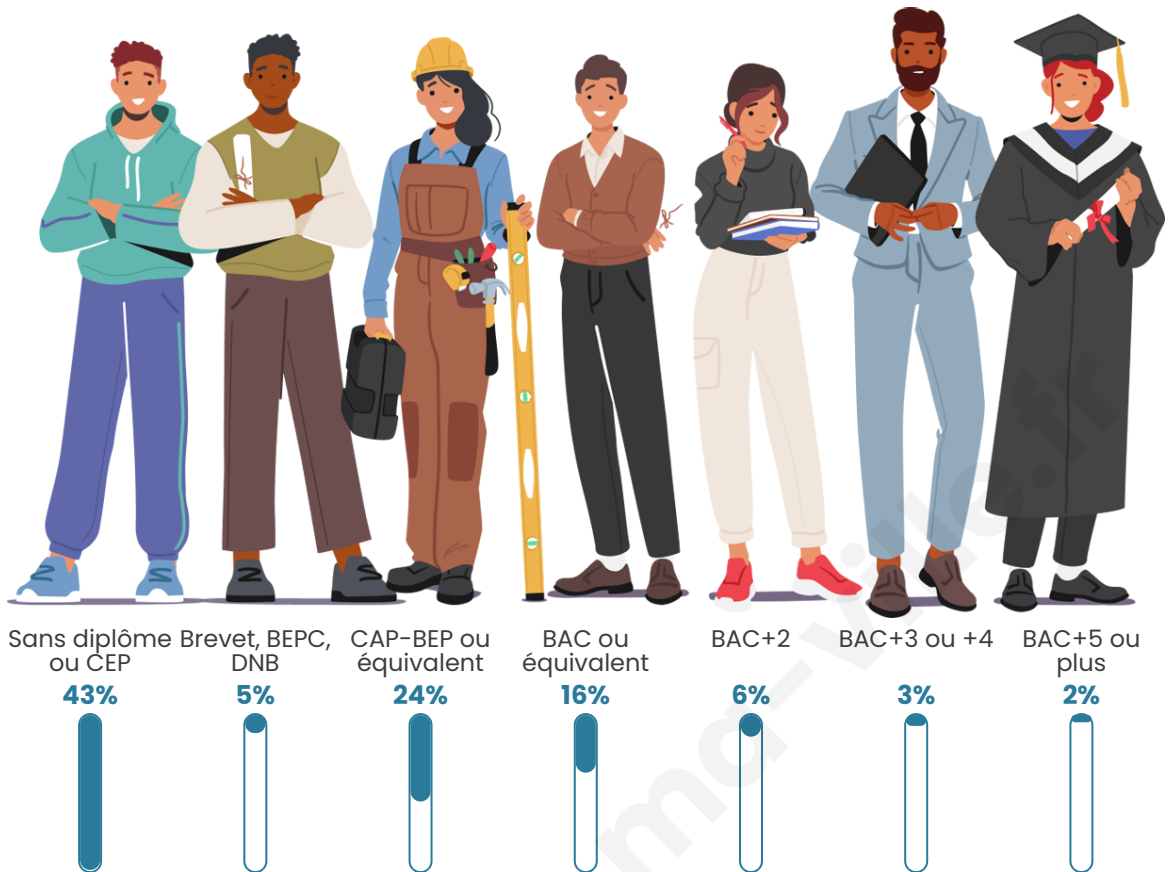

170

Age moyen

40 ans

Pop active

65.3%

Taux chômage

6.3%

Pop densité

Tranche d'âge

Activité professionnelle

Niveau de diplôme

Composition des ménages

Profils électoraux

Premier tour

	Emmanuel MACRON	34.85 %
	Marine LE PEN	30.30 %
	Éric ZEMMOUR	10.61 %
	Jean-Luc MÉLENCHON	9.09 %
	Valérie PÉCRESE	7.58 %
	Fabien ROUSSEL	3.03 %
	Nicolas DUPONT- AIGNAN	3.03 %
	Jean LASSALLE	1.52 %
	Nathalie ARTHAUD	0.00 %
	Anne HIDALGO	0.00 %
	Yannick JADOT	0.00 %
	Philippe POUTOU	0.00 %