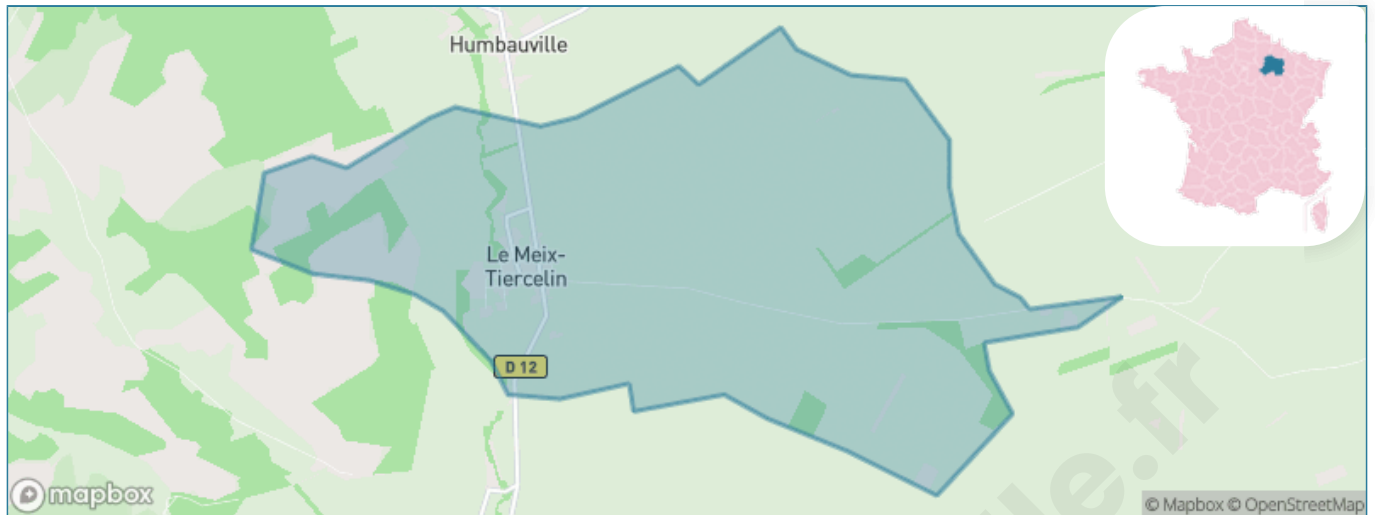

Version web

Ville de Le Meix-Tiercelin

Présenté par

Sommaire

Situation géographique	3
Statistiques sur la population	4
Evolution du nombre d'habitants	4
Tranche d'âge	5
0-14 ans	5
15-29 ans	5
30-44 ans	5
45-59 ans	5
60-74 ans	5
75-89 ans	5
90 ans et +	5
Activité professionnelle	5
Agriculteurs	5
Artisans, Commerçants	5
Cadres et sup.	5
Professions intermédiaires	5
Employé	5
Ouvrier	5
Retraité	5
Autres	5
Niveau de diplôme	6
Sans diplôme ou CEP	6
Brevet, BEPC, DNB	6
CAP-BEP ou équivalent	6
BAC ou équivalent	6
BAC+2	6
BAC+3 ou +4	6
BAC+5 ou plus	6
Composition des ménages	6
Couple sans enfant	6
Couple avec enfant(s)	6
Famille monoparentale	6
Colocation / Autre	6
Personnes seules	6
Profils électoraux	7
Premier tour	7
Sécurité	8
Evolution du nombre d'infractions	8
Pour comparer	9
Services à la population	10
Commerce	10
Éducation	10
Villes autour de Le Meix-Tiercelin	12

Situation géographique

i Informations clés

- **Région** : Grand Est
- **Département** : Marne
- **Code postal** : 51320
- **Superficie** : 19 km²

Marne
LE DÉPARTEMENT

Statistiques sur la population

Nombre d'habitants