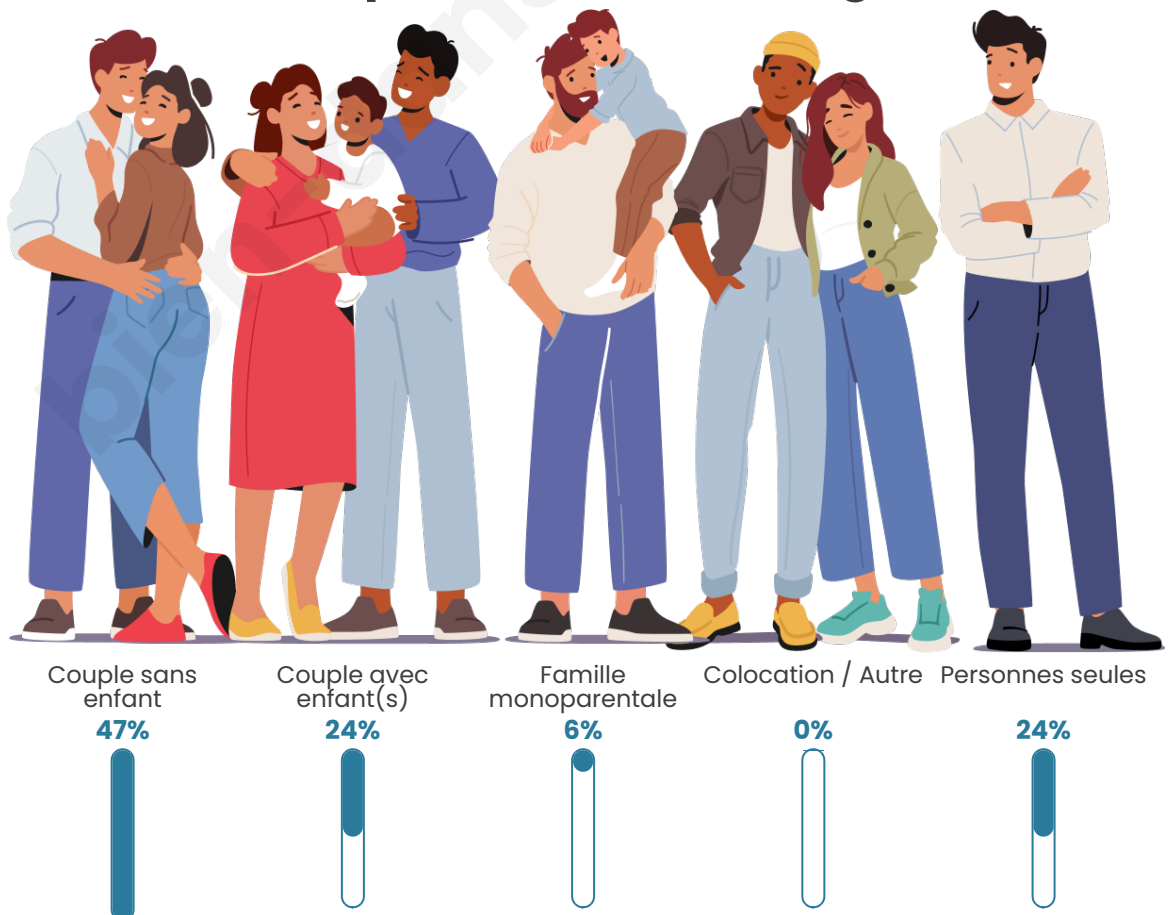

Tranche d'âge

Activité professionnelle

Niveau de diplôme

Composition des ménages

Profils électoraux

Premier tour

	Emmanuel MACRON	34.85 %
	Marine LE PEN	30.30 %
	Éric ZEMMOUR	10.61 %
	Jean-Luc MÉLENCHON	9.09 %
	Valérie PÉCRESE	7.58 %
	Fabien ROUSSEL	3.03 %
	Nicolas DUPONT- AIGNAN	3.03 %
	Jean LASSALLE	1.52 %
	Nathalie ARTHAUD	0.00 %
	Anne HIDALGO	0.00 %
	Yannick JADOT	0.00 %
	Philippe POUTOU	0.00 %