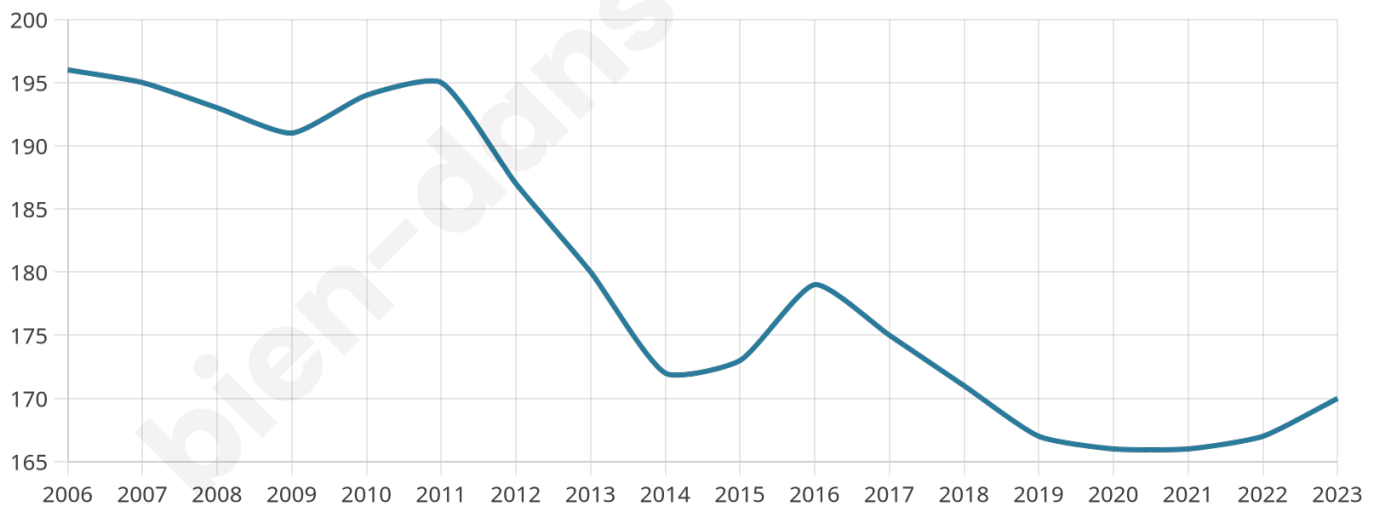

Version web

Ville de Le Meix-Tiercelin

Présenté par

Sommaire

Situation géographique	3
Statistiques sur la population	4
Evolution du nombre d'habitants	4
Tranche d'âge	5
0-14 ans	5
15-29 ans	5
30-44 ans	5
45-59 ans	5
60-74 ans	5
75-89 ans	5
90 ans et +	5
Activité professionnelle	5
Agriculteurs	5
Artisans, Commerçants	5
Cadres et sup.	5
Professions intermédiaires	5
Employé	5
Ouvrier	5
Retraité	5
Autres	5
Niveau de diplôme	6
Sans diplôme ou CEP	6
Brevet, BEPC, DNB	6
CAP-BEP ou équivalent	6
BAC ou équivalent	6
BAC+2	6
BAC+3 ou +4	6
BAC+5 ou plus	6
Composition des ménages	6
Couple sans enfant	6
Couple avec enfant(s)	6
Famille monoparentale	6
Colocation / Autre	6
Personnes seules	6
Profils électoraux	7
Premier tour	7
Sécurité	8
Evolution du nombre d'infractions	8
Pour comparer	9
Services à la population	10
Commerce	10
Éducation	10
Villes autour de Le Meix-Tiercelin	12

170

Age moyen

40 ans

Pop active

65.3%

Taux chômage

6.3%

Pop densité

9 h/km²

Revenu moyen

20 980 €/an

Evolution du nombre d'habitants

Sources : Institut national de la statistique et des études économiques (insee) selon Les dernières parutions officielles de 2024 portant sur les années 2020, 2021 et 2022.