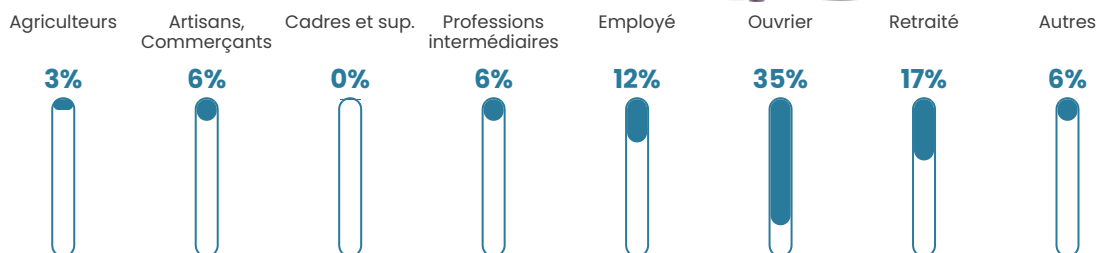

9 h/km²

Revenu moyen

20 980 €/an

Evolution du nombre d'habitants

Sources : Institut national de la statistique et des études économiques (insee) selon Les dernières parutions officielles de 2024 portant sur les années 2020, 2021 et 2022.

Tranche d'âge

Activité professionnelle

Niveau de diplôme

Composition des ménages

Profils électoraux

Premier tour

	Emmanuel MACRON	34.85 %
	Marine LE PEN	30.30 %
	Éric ZEMMOUR	10.61 %
	Jean-Luc MÉLENCHON	9.09 %
	Valérie PÉCRESE	7.58 %
	Fabien ROUSSEL	3.03 %
	Nicolas DUPONT- AIGNAN	3.03 %
	Jean LASSALLE	1.52 %
	Nathalie ARTHAUD	0.00 %
	Anne HIDALGO	0.00 %
	Yannick JADOT	0.00 %
	Philippe POUTOU	0.00 %