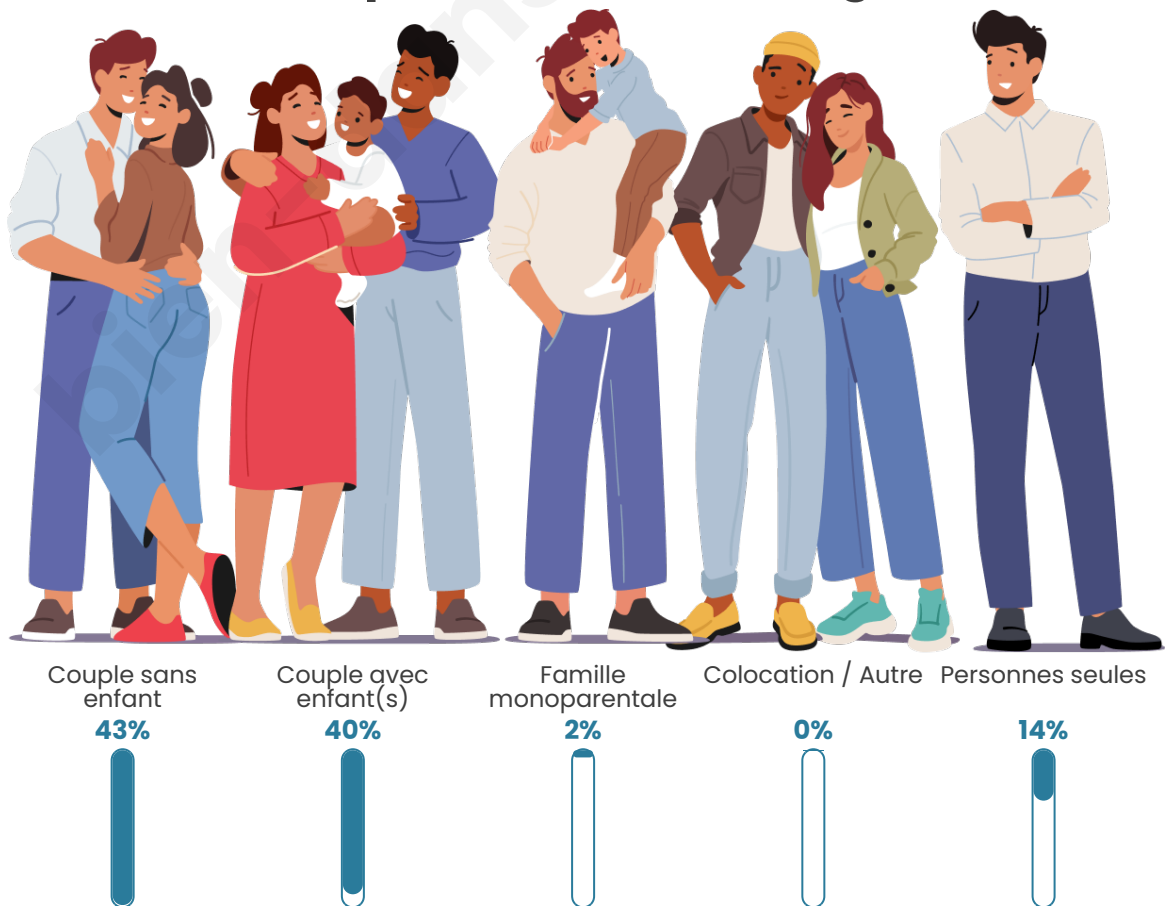

Tranche d'âge

Activité professionnelle

Niveau de diplôme

Composition des ménages

Profils électoraux

Premier tour

	Marine LE PEN	44.39 %
	Emmanuel MACRON	21.39 %
	Jean-Luc MÉLENCHON	10.16 %
	Valérie PÉCRESSE	6.95 %
	Éric ZEMMOUR	6.42 %
	Yannick JADOT	3.21 %
	Jean LASSALLE	2.14 %
	Nicolas DUPONT-AIGNAN	2.14 %
	Anne HIDALGO	1.60 %
	Philippe POUTOU	1.07 %
	Nathalie ARTHAUD	0.53 %
	Fabien ROUSSEL	0.00 %