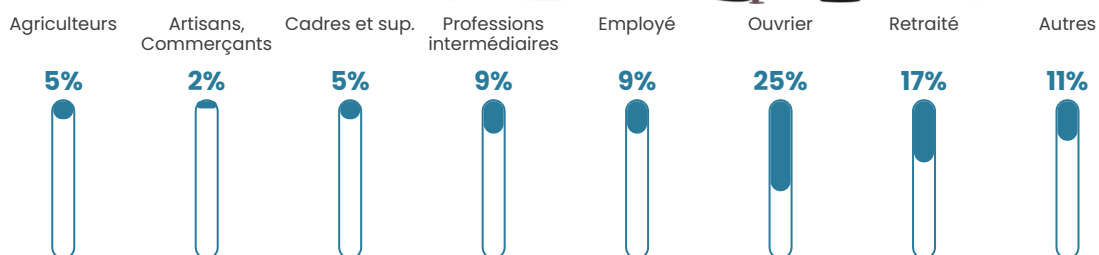

26 h/km²

Revenu moyen

24 390 €/an

Evolution du nombre d'habitants

Sources : Institut national de la statistique et des études économiques (insee) selon Les dernières parutions officielles de 2024 portant sur les années 2020, 2021 et 2022.

Tranche d'âge

Activité professionnelle

Niveau de diplôme

Composition des ménages

Profils électoraux

Premier tour

	Marine LE PEN	44.39 %
	Emmanuel MACRON	21.39 %
	Jean-Luc MÉLENCHON	10.16 %
	Valérie PÉCRESSE	6.95 %
	Éric ZEMMOUR	6.42 %
	Yannick JADOT	3.21 %
	Jean LASSALLE	2.14 %
	Nicolas DUPONT-AIGNAN	2.14 %
	Anne HIDALGO	1.60 %
	Philippe POUTOU	1.07 %
	Nathalie ARTHAUD	0.53 %
	Fabien ROUSSEL	0.00 %