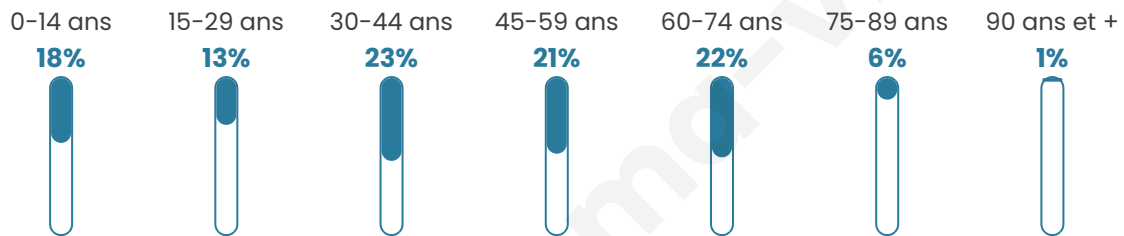

286

Age moyen

42 ans

Pop active

48.3%

Taux chômage

8.7%

Pop densité

26 h/km²

Revenu moyen

24 390 €/an

Evolution du nombre d'habitants

Sources : Institut national de la statistique et des études économiques (insee) selon Les dernières parutions officielles de 2024 portant sur les années 2020, 2021 et 2022.

Tranche d'âge

Activité professionnelle

Niveau de diplôme

Composition des ménages

Profils électoraux

Premier tour

	Marine LE PEN	44.39 %
	Emmanuel MACRON	21.39 %
	Jean-Luc MÉLENCHON	10.16 %
	Valérie PÉCRESSE	6.95 %
	Éric ZEMMOUR	6.42 %
	Yannick JADOT	3.21 %
	Jean LASSALLE	2.14 %
	Nicolas DUPONT-AIGNAN	2.14 %
	Anne HIDALGO	1.60 %
	Philippe POUTOU	1.07 %
	Nathalie ARTHAUD	0.53 %
	Fabien ROUSSEL	0.00 %

230 inscrits

Participation : 83.04%

Votes blancs : 1.57%

Votes nuls : 0.52%

Second tour

	Emmanuel MACRON	37,29 %
	Marine LE PEN	62,71 %

230 inscrits

Participation : 83.04%