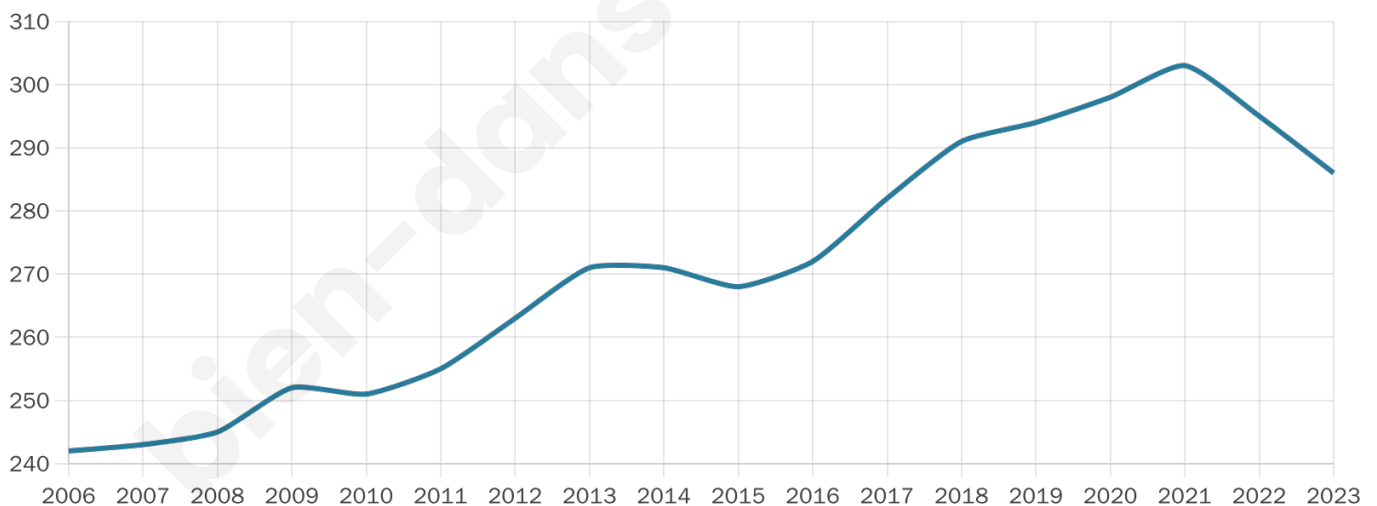

Version web

Ville de Le Meix-Saint-Epoing

Présenté par

BIEN dans ma **VILLE** 

Sommaire

Situation géographique	3
Statistiques sur la population	4
Evolution du nombre d'habitants	4
Tranche d'âge	5
0-14 ans	5
15-29 ans	5
30-44 ans	5
45-59 ans	5
60-74 ans	5
75-89 ans	5
90 ans et +	5
Activité professionnelle	5
Agriculteurs	5
Artisans, Commerçants	5
Cadres et sup.	5
Professions intermédiaires	5
Employé	5
Ouvrier	5
Retraité	5
Autres	5
Niveau de diplôme	6
Sans diplôme ou CEP	6
Brevet, BEPC, DNB	6
CAP-BEP ou équivalent	6
BAC ou équivalent	6
BAC+2	6
BAC+3 ou +4	6
BAC+5 ou plus	6
Composition des ménages	6
Couple sans enfant	6
Couple avec enfant(s)	6
Famille monoparentale	6
Colocation / Autre	6
Personnes seules	6
Profils électoraux	7
Premier tour	7
Sécurité	8
Evolution du nombre d'infractions	8
Pour comparer	9
Services à la population	10
Commerce	10
Éducation	10
Villes autour de Le Meix-Saint-Epoing	11

286

Age moyen

42 ans

Pop active

48.3%

Taux chômage

8.7%

Pop densité

26 h/km²

Revenu moyen

24 390 €/an

Evolution du nombre d'habitants

Sources : Institut national de la statistique et des études économiques (insee) selon Les dernières parutions officielles de 2024 portant sur les années 2020, 2021 et 2022.