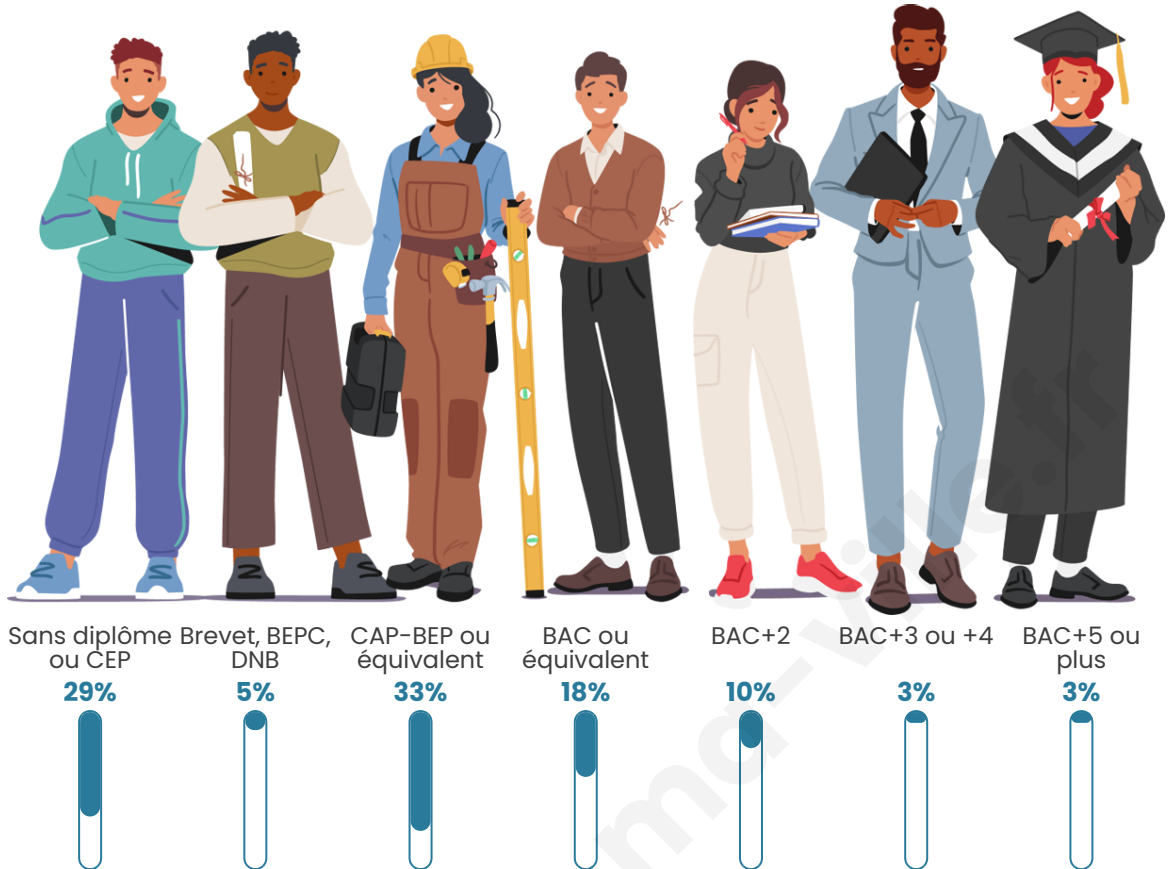

286

Age moyen

42 ans

Pop active

48.3%

Taux chômage

8.7%

Pop densité

Tranche d'âge

Activité professionnelle

Niveau de diplôme

Composition des ménages

Profils électoraux

Premier tour

	Marine LE PEN	44.39 %
	Emmanuel MACRON	21.39 %
	Jean-Luc MÉLENCHON	10.16 %
	Valérie PÉCRESSE	6.95 %
	Éric ZEMMOUR	6.42 %
	Yannick JADOT	3.21 %
	Jean LASSALLE	2.14 %
	Nicolas DUPONT-AIGNAN	2.14 %
	Anne HIDALGO	1.60 %
	Philippe POUTOU	1.07 %
	Nathalie ARTHAUD	0.53 %
	Fabien ROUSSEL	0.00 %