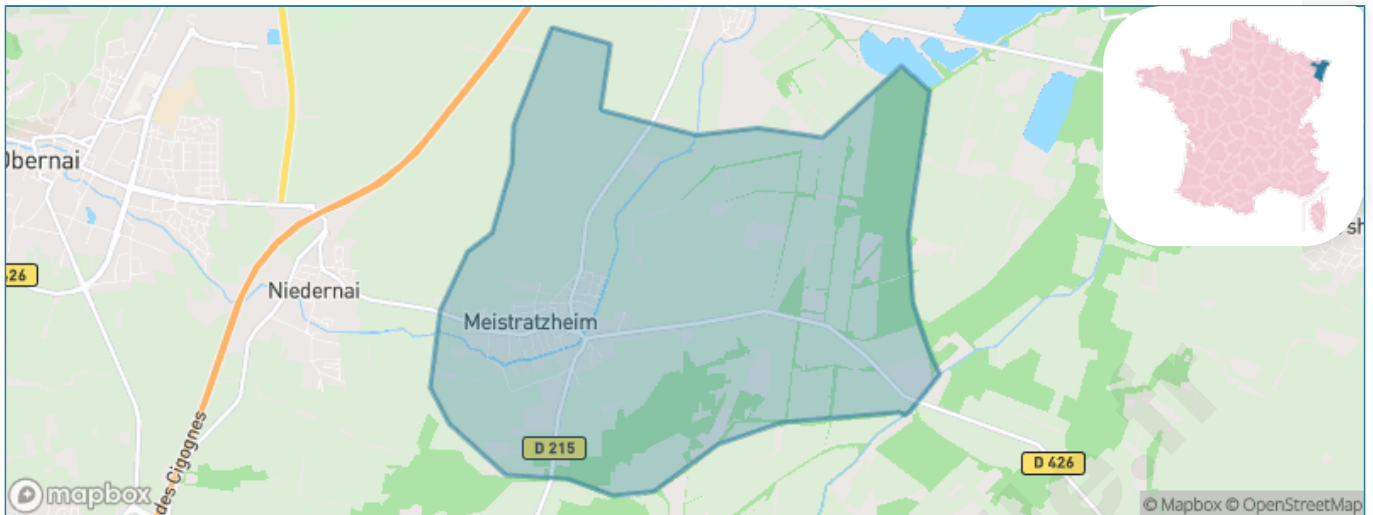

Version web

Ville de Meistratzheim

Présenté par

BIEN dans
ma **VILLE** 

Sommaire

Situation géographique	3
Statistiques sur la population	4
Evolution du nombre d'habitants	4
Tranche d'âge	5
0-14 ans	5
15-29 ans	5
30-44 ans	5
45-59 ans	5
60-74 ans	5
75-89 ans	5
90 ans et +	5
Activité professionnelle	5
Agriculteurs	5
Artisans, Commerçants	5
Cadres et sup.	5
Professions intermédiaires	5
Employé	5
Ouvrier	5
Retraité	5
Autres	5
Niveau de diplôme	6
Sans diplôme ou CEP	6
Brevet, BEPC, DNB	6
CAP-BEP ou équivalent	6
BAC ou équivalent	6
BAC+2	6
BAC+3 ou +4	6
BAC+5 ou plus	6
Composition des ménages	6
Couple sans enfant	6
Couple avec enfant(s)	6
Famille monoparentale	6
Colocation / Autre	6
Personnes seules	6
Profils électoraux	7
Premier tour	7
Sécurité	8
Evolution du nombre d'infractions	8
Pour comparer	9
Services à la population	10
Commerce	10
Éducation	10
Villes autour de Meistratzheim	11

Situation géographique

i Informations clés

- **Région** : Grand Est
- **Département** : Bas-Rhin
- **Code postal** : 67210
- **Superficie** : 12 km²

Statistiques sur la population

Nombre d'habitants

1 570

Age moyen