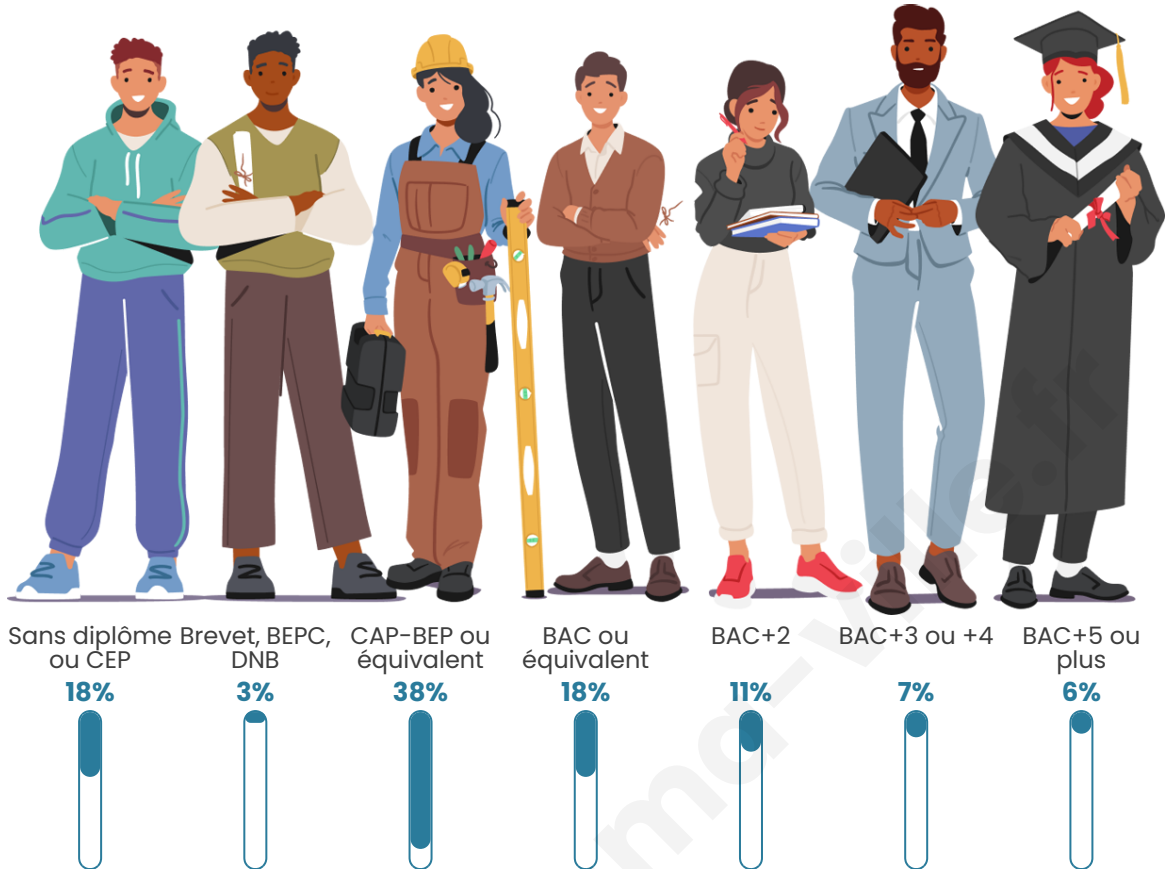

Tranche d'âge

Activité professionnelle

Niveau de diplôme

Composition des ménages

Profils électoraux

Premier tour

	Marine LE PEN	38.13 %
	Emmanuel MACRON	29.38 %
	Jean-Luc MÉLENCHON	10.26 %
	Éric ZEMMOUR	5.53 %
	Valérie PÉCRESE	3.82 %
	Jean LASSALLE	3.62 %
	Nicolas DUPONT-AIGNAN	2.41 %
	Yannick JADOT	2.31 %
	Anne HIDALGO	1.61 %
	Fabien ROUSSEL	1.21 %
	Nathalie ARTHAUD	0.91 %
	Philippe POUTOU	0.80 %