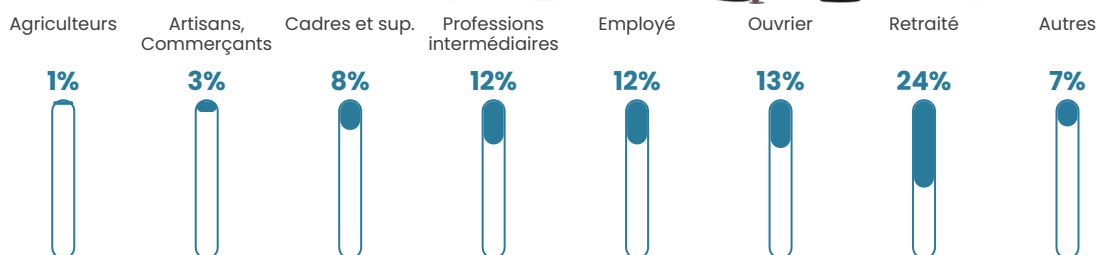

26 450 €/an

Evolution du nombre d'habitants

Sources : Institut national de la statistique et des études économiques (insee) selon Les dernières parutions officielles de 2024 portant sur les années 2020, 2021 et 2022.

Tranche d'âge

Activité professionnelle

Niveau de diplôme

Composition des ménages

Profils électoraux

Premier tour

	Marine LE PEN	38.13 %
	Emmanuel MACRON	29.38 %
	Jean-Luc MÉLENCHON	10.26 %
	Éric ZEMMOUR	5.53 %
	Valérie PÉCRESE	3.82 %
	Jean LASSALLE	3.62 %
	Nicolas DUPONT-AIGNAN	2.41 %
	Yannick JADOT	2.31 %
	Anne HIDALGO	1.61 %
	Fabien ROUSSEL	1.21 %
	Nathalie ARTHAUD	0.91 %
	Philippe POUTOU	0.80 %