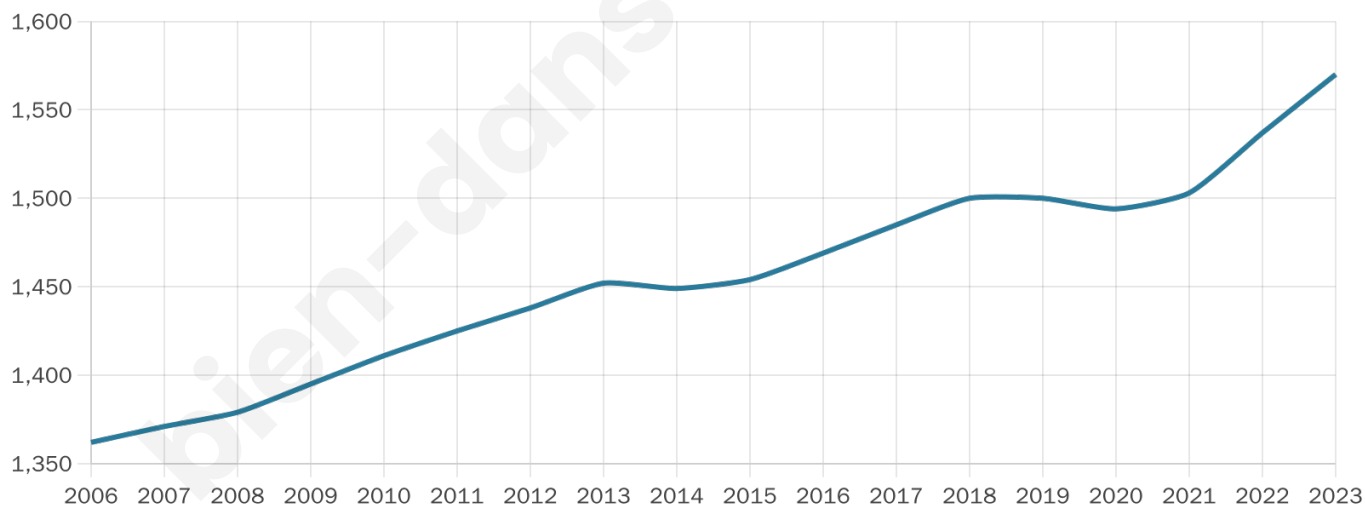

Version web

Ville de Meistratzheim

Présenté par

BIEN dans
ma **VILLE** 

Sommaire

Situation géographique	3
Statistiques sur la population	4
Evolution du nombre d'habitants	4
Tranche d'âge	5
0-14 ans	5
15-29 ans	5
30-44 ans	5
45-59 ans	5
60-74 ans	5
75-89 ans	5
90 ans et +	5
Activité professionnelle	5
Agriculteurs	5
Artisans, Commerçants	5
Cadres et sup.	5
Professions intermédiaires	5
Employé	5
Ouvrier	5
Retraité	5
Autres	5
Niveau de diplôme	6
Sans diplôme ou CEP	6
Brevet, BEPC, DNB	6
CAP-BEP ou équivalent	6
BAC ou équivalent	6
BAC+2	6
BAC+3 ou +4	6
BAC+5 ou plus	6
Composition des ménages	6
Couple sans enfant	6
Couple avec enfant(s)	6
Famille monoparentale	6
Colocation / Autre	6
Personnes seules	6
Profils électoraux	7
Premier tour	7
Sécurité	8
Evolution du nombre d'infractions	8
Pour comparer	9
Services à la population	10
Commerce	10
Éducation	10
Villes autour de Meistratzheim	11

Situation géographique

i Informations clés

- **Région** : Grand Est
- **Département** : Bas-Rhin
- **Code postal** : 67210
- **Superficie** : 12 km²

Statistiques sur la population

Nombre d'habitants

1 570

Age moyen

42 ans

Pop active

48.8%

Taux chômage

5.3%

Pop densité

131 h/km²

Revenu moyen

26 450 €/an

Evolution du nombre d'habitants

Sources : Institut national de la statistique et des études économiques (insee) selon Les dernières parutions officielles de 2024 portant sur les années 2020, 2021 et 2022.