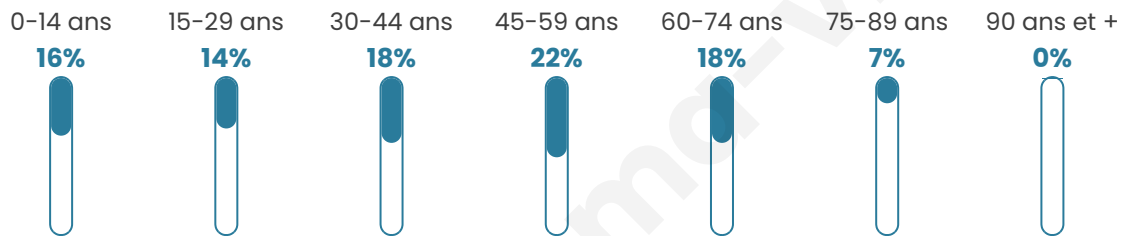

42 ans

Pop active

48.8%

Taux chômage

5.3%

Pop densité

131 h/km²

Revenu moyen

Tranche d'âge

Activité professionnelle

Niveau de diplôme

Composition des ménages

Profils électoraux

Premier tour

	Marine LE PEN	38.13 %
	Emmanuel MACRON	29.38 %
	Jean-Luc MÉLENCHON	10.26 %
	Éric ZEMMOUR	5.53 %
	Valérie PÉCRESE	3.82 %
	Jean LASSALLE	3.62 %
	Nicolas DUPONT-AIGNAN	2.41 %
	Yannick JADOT	2.31 %
	Anne HIDALGO	1.61 %
	Fabien ROUSSEL	1.21 %
	Nathalie ARTHAUD	0.91 %
	Philippe POUTOU	0.80 %