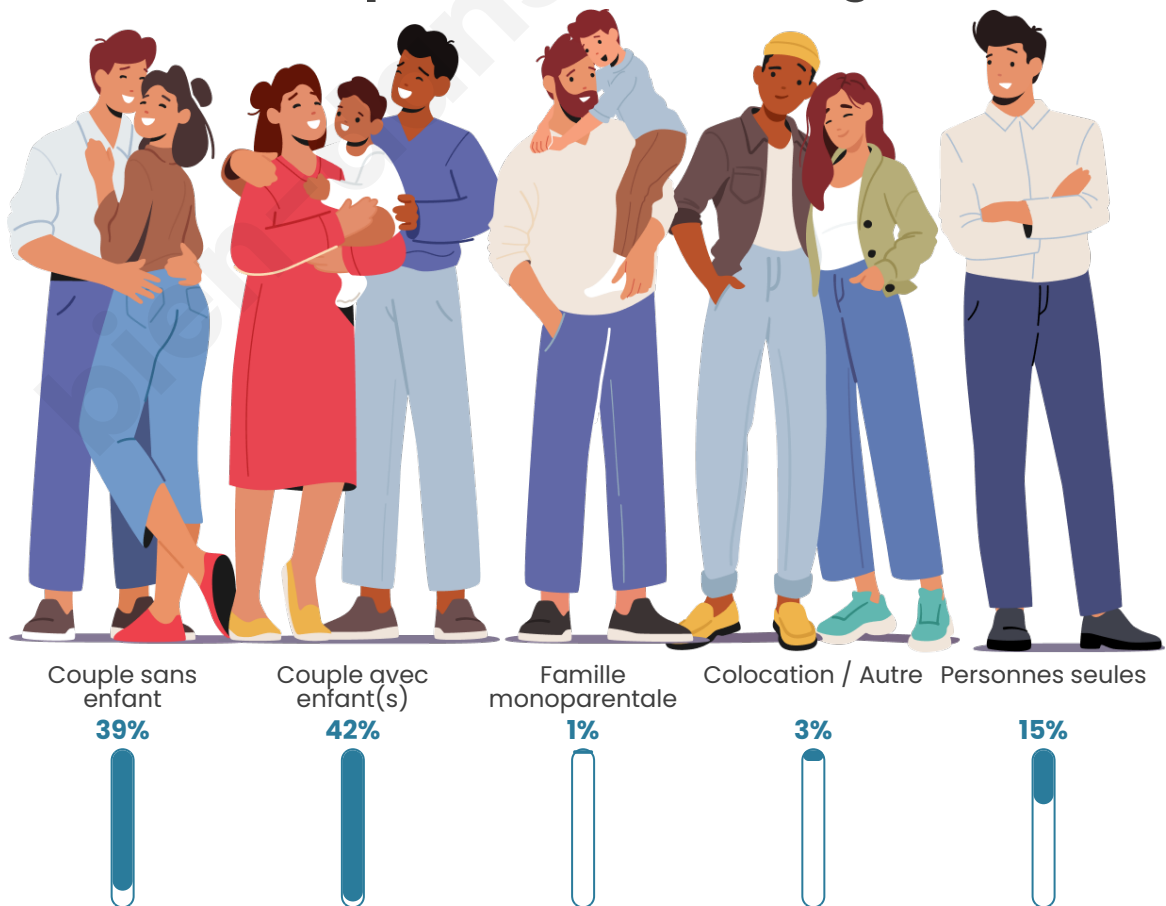

Tranche d'âge

Activité professionnelle

Niveau de diplôme

Composition des ménages

Profils électoraux

Premier tour

	Marine LE PEN	38.13 %
	Emmanuel MACRON	29.38 %
	Jean-Luc MÉLENCHON	10.26 %
	Éric ZEMMOUR	5.53 %
	Valérie PÉCRESE	3.82 %
	Jean LASSALLE	3.62 %
	Nicolas DUPONT-AIGNAN	2.41 %
	Yannick JADOT	2.31 %
	Anne HIDALGO	1.61 %
	Fabien ROUSSEL	1.21 %
	Nathalie ARTHAUD	0.91 %
	Philippe POUTOU	0.80 %