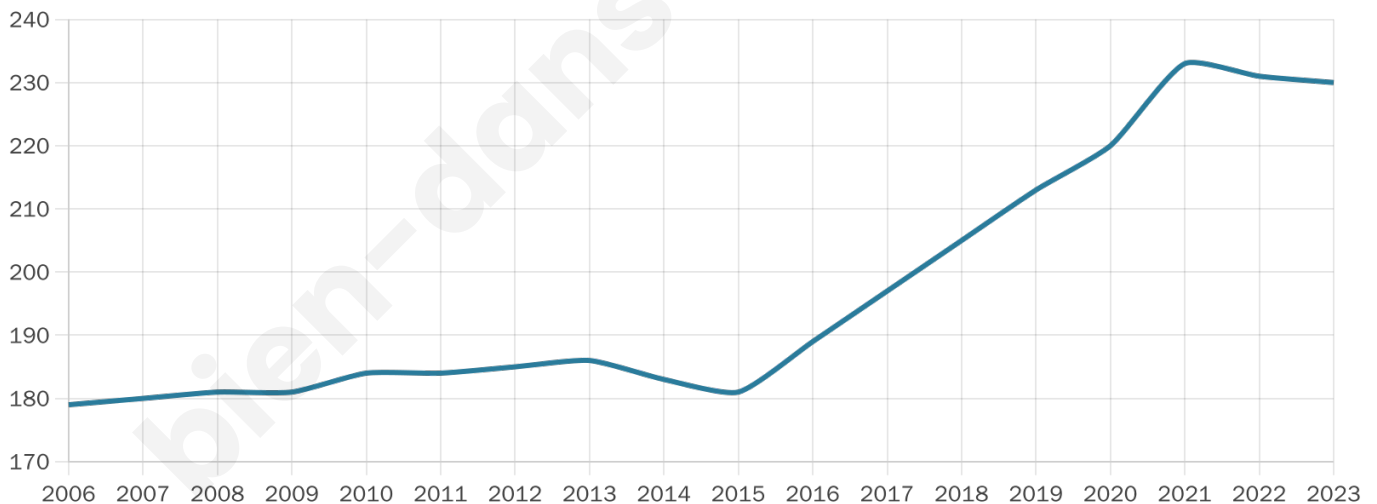

Statistiques sur la population

Nombre d'habitants

230

Age moyen

41 ans

Pop active

47.8%

Taux chômage

8.4%

Pop densité

16 h/km²

Revenu moyen

26 100 €/an

Evolution du nombre d'habitants

Sources : Institut national de la statistique et des études économiques (insee) selon Les dernières parutions officielles de 2024 portant sur les années 2020, 2021 et 2022.

Tranche d'âge

Activité professionnelle

Niveau de diplôme

Composition des ménages

Profils électoraux

Premier tour

	Marine LE PEN	34.11 %
	Emmanuel MACRON	32.56 %
	Jean-Luc MÉLENCHON	6.20 %
	Fabien ROUSSEL	4.65 %
	Valérie PÉCRESSE	4.65 %
	Nicolas DUPONT-AIGNAN	4.65 %
	Jean LASSALLE	3.10 %
	Éric ZEMMOUR	3.10 %
	Yannick JADOT	3.10 %
	Nathalie ARTHAUD	1.55 %
	Philippe POUTOU	1.55 %
	Anne HIDALGO	0.78 %