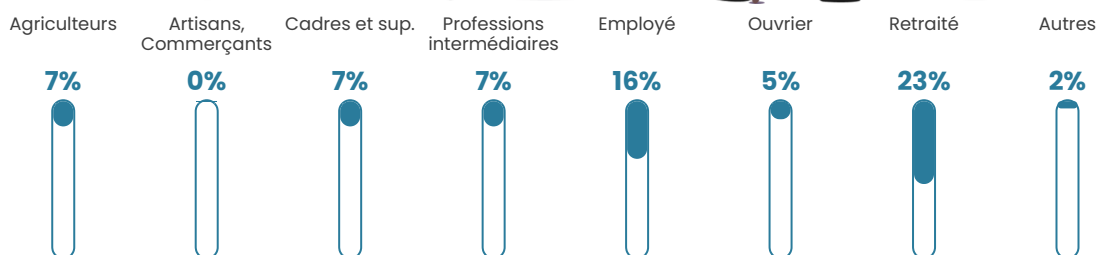

8.4%

Pop densité

16 h/km²

Revenu moyen

26 100 €/an

Evolution du nombre d'habitants

Sources : Institut national de la statistique et des études économiques (insee) selon Les dernières parutions officielles de 2024 portant sur les années 2020, 2021 et 2022.

Tranche d'âge

Activité professionnelle

Niveau de diplôme

Composition des ménages

Profils électoraux

Premier tour

	Marine LE PEN	34.11 %
	Emmanuel MACRON	32.56 %
	Jean-Luc MÉLENCHON	6.20 %
	Fabien ROUSSEL	4.65 %
	Valérie PÉCRESSE	4.65 %
	Nicolas DUPONT-AIGNAN	4.65 %
	Jean LASSALLE	3.10 %
	Éric ZEMMOUR	3.10 %
	Yannick JADOT	3.10 %
	Nathalie ARTHAUD	1.55 %
	Philippe POUTOU	1.55 %
	Anne HIDALGO	0.78 %