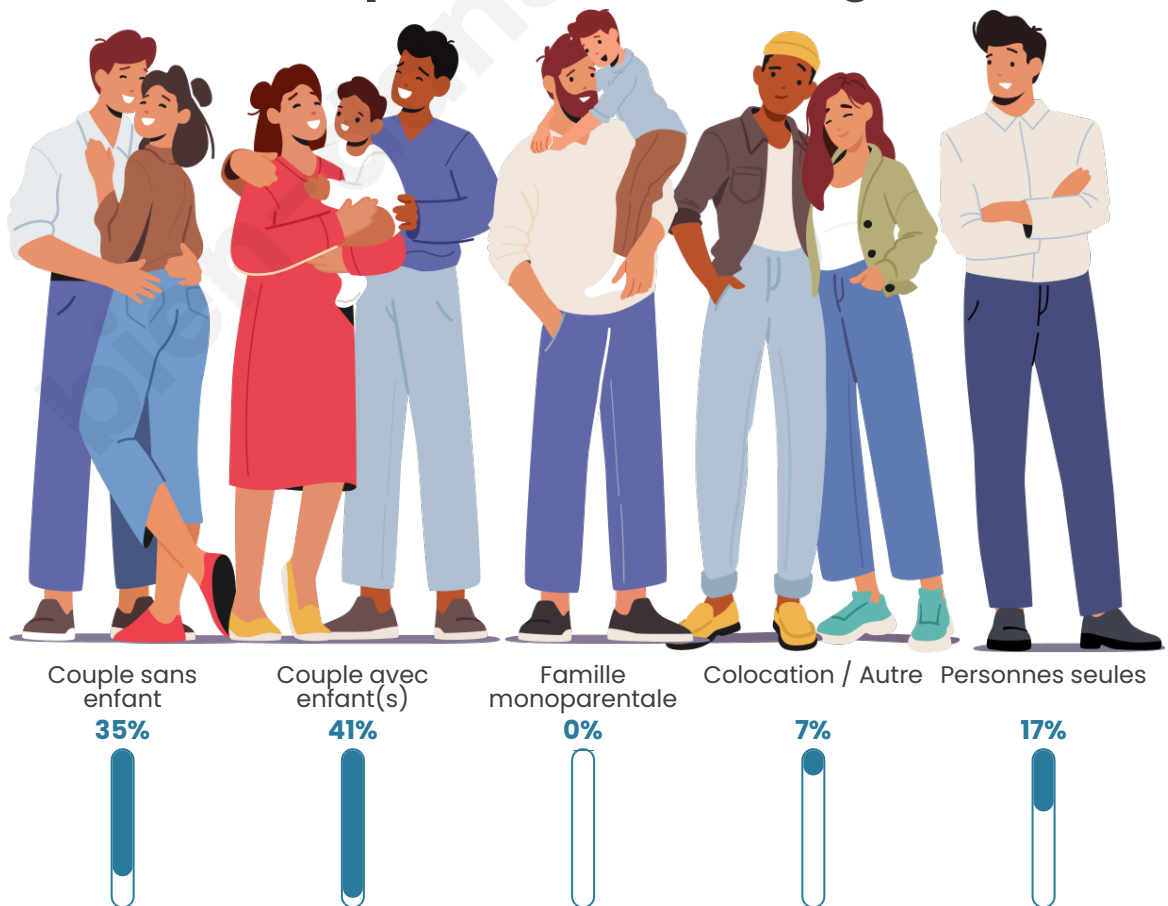

Tranche d'âge

Activité professionnelle

Niveau de diplôme

Composition des ménages

Profils électoraux

Premier tour

	Marine LE PEN	34.11 %
	Emmanuel MACRON	32.56 %
	Jean-Luc MÉLENCHON	6.20 %
	Fabien ROUSSEL	4.65 %
	Valérie PÉCRESSE	4.65 %
	Nicolas DUPONT-AIGNAN	4.65 %
	Jean LASSALLE	3.10 %
	Éric ZEMMOUR	3.10 %
	Yannick JADOT	3.10 %
	Nathalie ARTHAUD	1.55 %
	Philippe POUTOU	1.55 %
	Anne HIDALGO	0.78 %