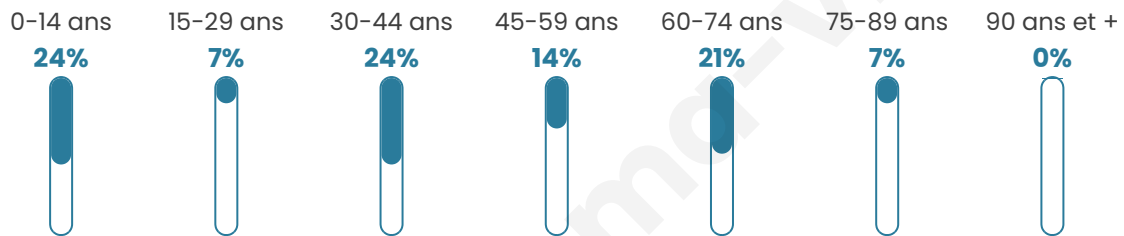

Statistiques sur la population

Nombre d'habitants

230

Age moyen

41 ans

Pop active

47.8%

Taux chômage

8.4%

Pop densité

16 h/km²

Revenu moyen

26 100 €/an

Evolution du nombre d'habitants

Sources : Institut national de la statistique et des études économiques (insee) selon Les dernières parutions officielles de 2024 portant sur les années 2020, 2021 et 2022.

Tranche d'âge

Activité professionnelle

Niveau de diplôme

Composition des ménages

Profils électoraux

Premier tour

	Marine LE PEN	34.11 %
	Emmanuel MACRON	32.56 %
	Jean-Luc MÉLENCHON	6.20 %
	Fabien ROUSSEL	4.65 %
	Valérie PÉCRESSE	4.65 %
	Nicolas DUPONT-AIGNAN	4.65 %
	Jean LASSALLE	3.10 %
	Éric ZEMMOUR	3.10 %
	Yannick JADOT	3.10 %
	Nathalie ARTHAUD	1.55 %
	Philippe POUTOU	1.55 %
	Anne HIDALGO	0.78 %