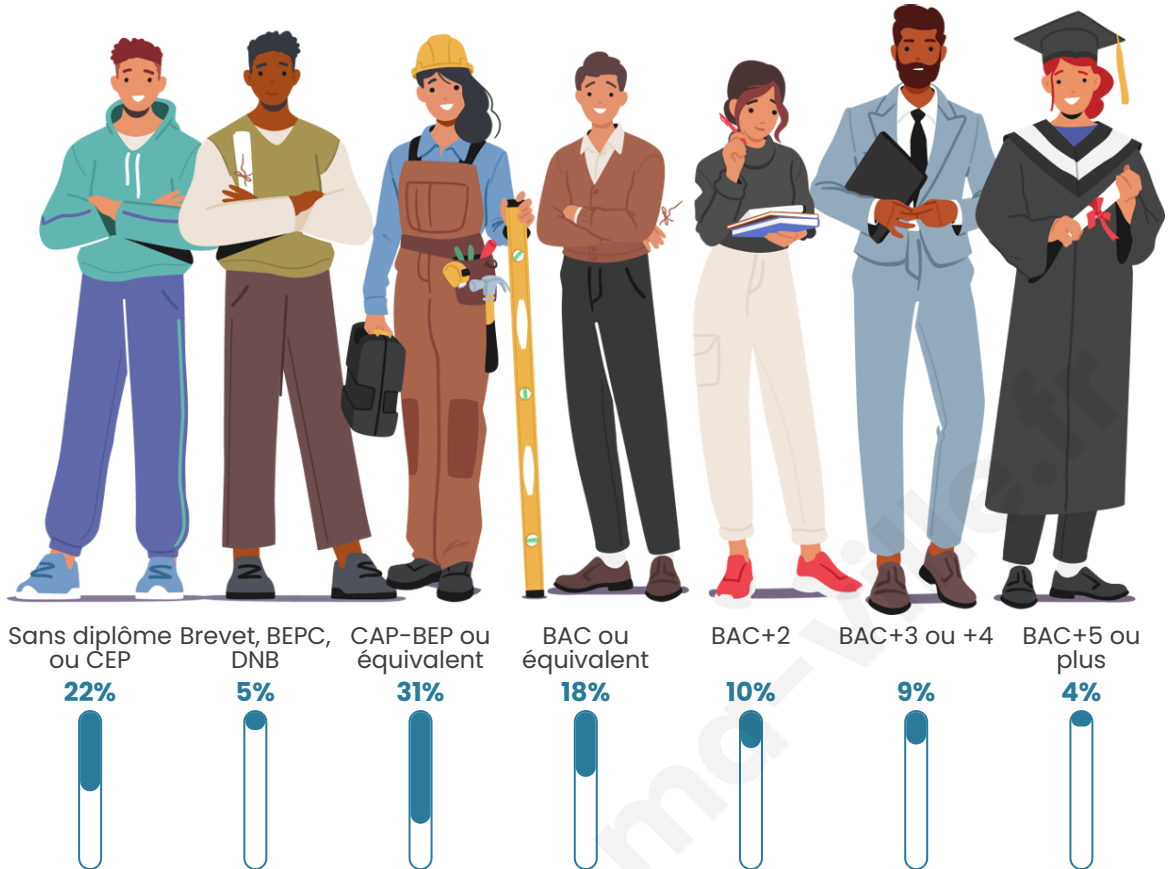

Statistiques sur la population

Nombre d'habitants

230

Age moyen

41 ans

Pop active

47.8%

Taux chômage

8.4%

Pop densité

16 h/km²

Revenu moyen

26 100 €/an

Evolution du nombre d'habitants

Sources : Institut national de la statistique et des études économiques (insee) selon Les dernières parutions officielles de 2024 portant sur les années 2020, 2021 et 2022.

Tranche d'âge

Activité professionnelle

Niveau de diplôme

Composition des ménages

Profils électoraux

Premier tour

	Marine LE PEN	34.11 %
	Emmanuel MACRON	32.56 %
	Jean-Luc MÉLENCHON	6.20 %
	Fabien ROUSSEL	4.65 %
	Valérie PÉCRESSE	4.65 %
	Nicolas DUPONT-AIGNAN	4.65 %
	Jean LASSALLE	3.10 %
	Éric ZEMMOUR	3.10 %
	Yannick JADOT	3.10 %
	Nathalie ARTHAUD	1.55 %
	Philippe POUTOU	1.55 %
	Anne HIDALGO	0.78 %