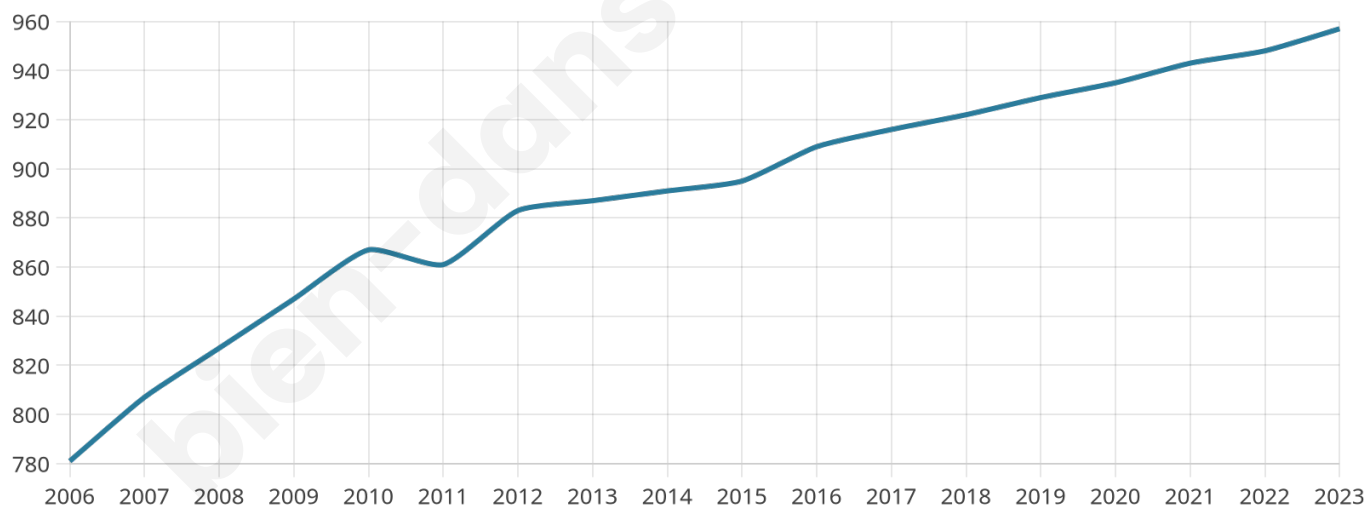

Version web

Ville de Meillon

Présenté par

BIEN dans
ma **VILLE** 

Sommaire

Situation géographique	3
Statistiques sur la population	4
Evolution du nombre d'habitants	4
Tranche d'âge	5
0-14 ans	5
15-29 ans	5
30-44 ans	5
45-59 ans	5
60-74 ans	5
75-89 ans	5
90 ans et +	5
Activité professionnelle	5
Agriculteurs	5
Artisans, Commerçants	5
Cadres et sup.	5
Professions intermédiaires	5
Employé	5
Ouvrier	5
Retraité	5
Autres	5
Niveau de diplôme	6
Sans diplôme ou CEP	6
Brevet, BEPC, DNB	6
CAP-BEP ou équivalent	6
BAC ou équivalent	6
BAC+2	6
BAC+3 ou +4	6
BAC+5 ou plus	6
Composition des ménages	6
Couple sans enfant	6
Couple avec enfant(s)	6
Famille monoparentale	6
Colocation / Autre	6
Personnes seules	6
Profil électoraux	7
Premier tour	7
Sécurité	8
Evolution du nombre d'infractions	8
Pour comparer	9
Services à la population	10
Commerce	10
Éducation	10
Villes autour de Meillon	11
Avis sur la ville de Meillon	12
Moyenne par critère	12
Villes autour de Meillon	12
Répartition des avis par note	12
Répartition des avis par note	12

957

Age moyen

42 ans

Pop active

50.1%

Taux chômage

7.7%

Pop densité

137 h/km²

Revenu moyen

24 930 €/an

Evolution du nombre d'habitants

Sources : Institut national de la statistique et des études économiques (insee) selon Les dernières parutions officielles de 2024 portant sur les années 2020, 2021 et 2022.