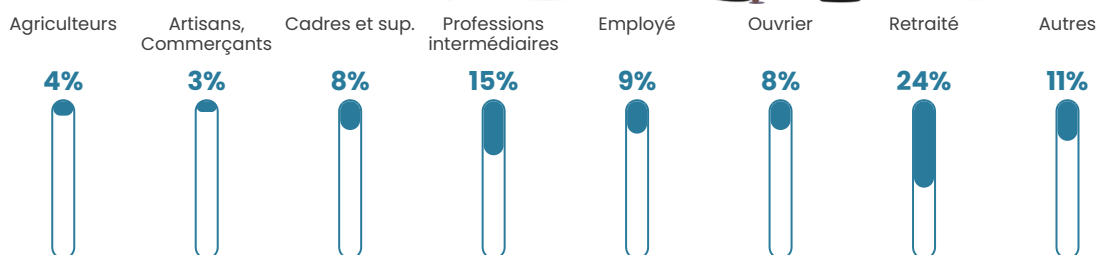

137 h/km²

Revenu moyen

24 930 €/an

Evolution du nombre d'habitants

Sources : Institut national de la statistique et des études économiques (insee) selon Les dernières parutions officielles de 2024 portant sur les années 2020, 2021 et 2022.

Tranche d'âge

Activité professionnelle

Niveau de diplôme

Composition des ménages

Profils électoraux

Premier tour

	Emmanuel MACRON	31.75 %
	Marine LE PEN	18.10 %
	Jean-Luc MÉLENCHON	14.60 %
	Jean LASSALLE	11.43 %
	Éric ZEMMOUR	6.83 %
	Valérie PÉCRESSÉ	4.92 %
	Yannick JADOT	3.81 %
	Fabien ROUSSEL	3.17 %
	Anne HIDALGO	3.02 %
	Nicolas DUPONT- AIGNAN	1.59 %
	Nathalie ARTHAUD	0.63 %
	Philippe POUTOU	0.16 %