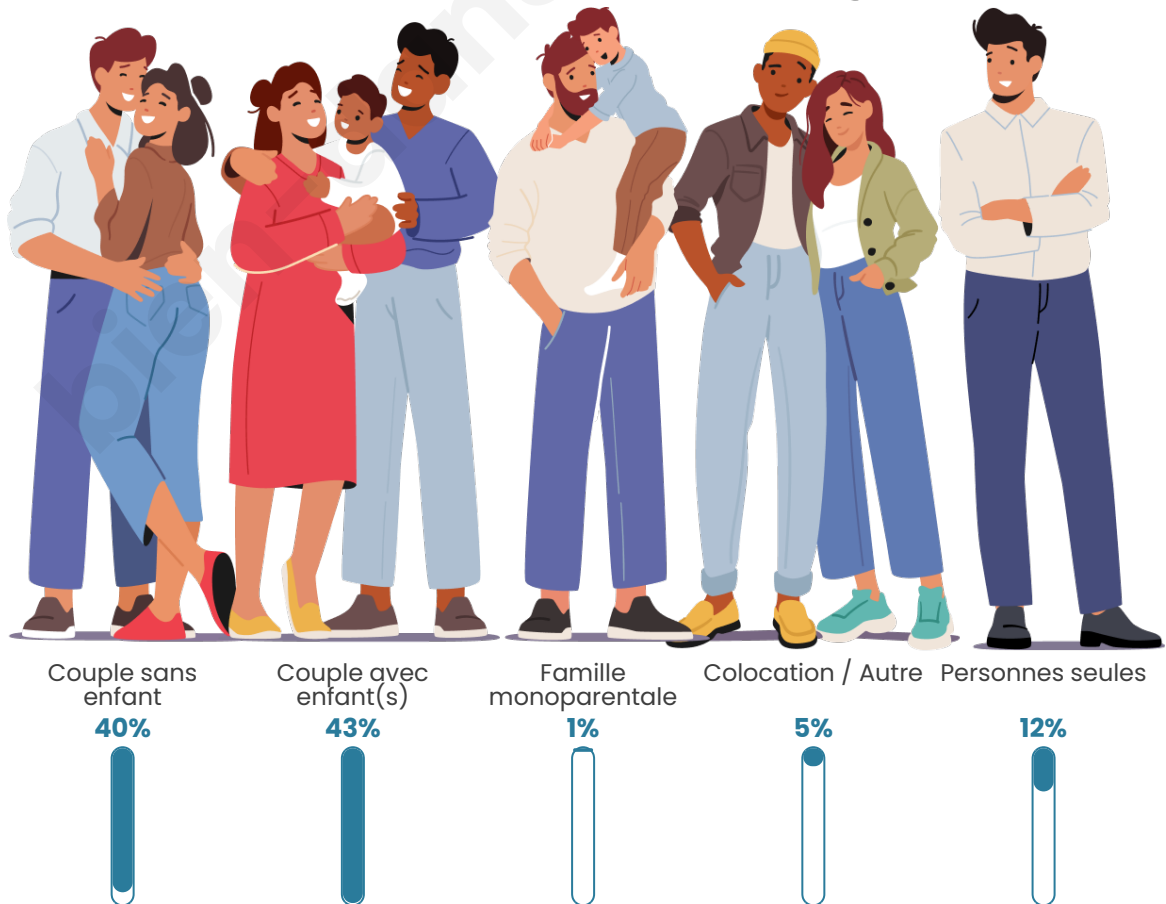

Tranche d'âge

Activité professionnelle

Niveau de diplôme

Composition des ménages

Profils électoraux

Premier tour

	Emmanuel MACRON	31.75 %
	Marine LE PEN	18.10 %
	Jean-Luc MÉLENCHON	14.60 %
	Jean LASSALLE	11.43 %
	Éric ZEMMOUR	6.83 %
	Valérie PÉCRESSÉ	4.92 %
	Yannick JADOT	3.81 %
	Fabien ROUSSEL	3.17 %
	Anne HIDALGO	3.02 %
	Nicolas DUPONT- AIGNAN	1.59 %
	Nathalie ARTHAUD	0.63 %
	Philippe POUTOU	0.16 %