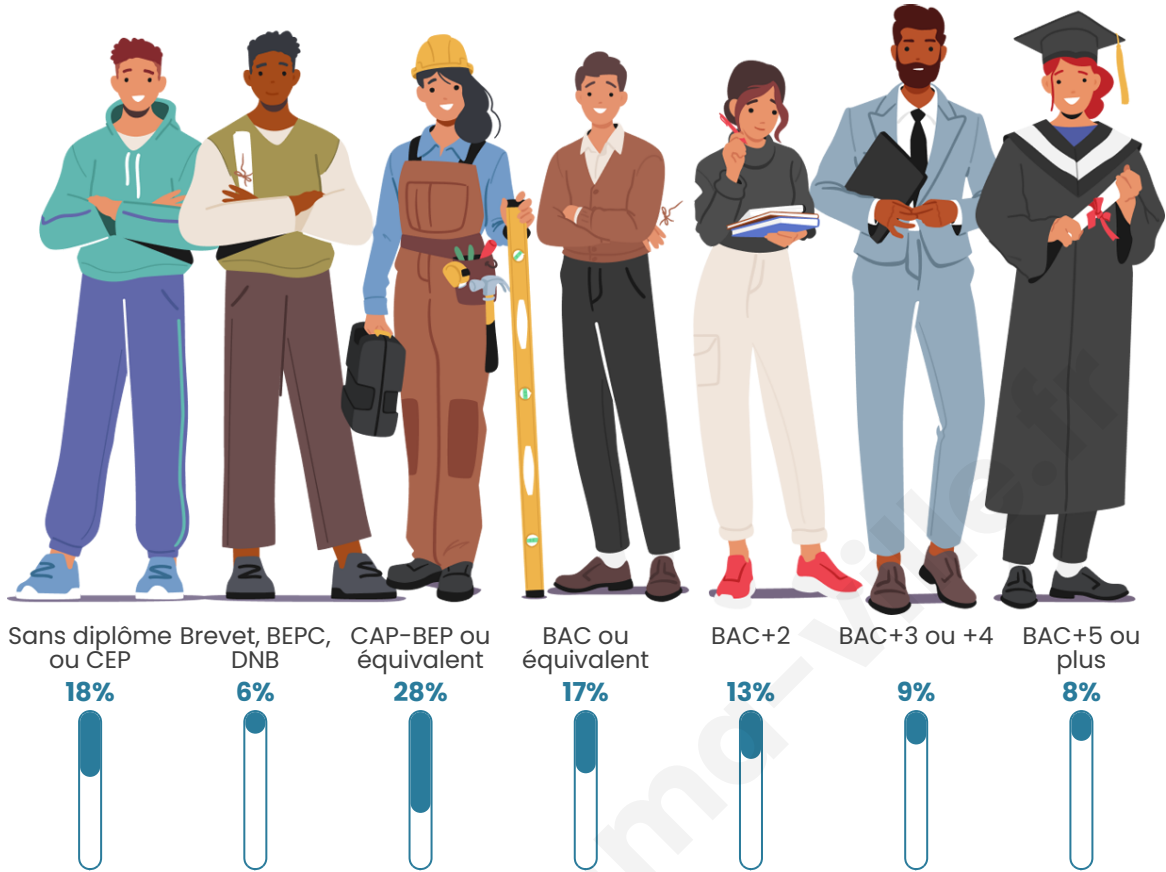

957

Age moyen

42 ans

Pop active

50.1%

Taux chômage

7.7%

Pop densité

Tranche d'âge

Activité professionnelle

Niveau de diplôme

Composition des ménages

Profils électoraux

Premier tour

	Emmanuel MACRON	31.75 %
	Marine LE PEN	18.10 %
	Jean-Luc MÉLENCHON	14.60 %
	Jean LASSALLE	11.43 %
	Éric ZEMMOUR	6.83 %
	Valérie PÉCRESSÉ	4.92 %
	Yannick JADOT	3.81 %
	Fabien ROUSSEL	3.17 %
	Anne HIDALGO	3.02 %
	Nicolas DUPONT- AIGNAN	1.59 %
	Nathalie ARTHAUD	0.63 %
	Philippe POUTOU	0.16 %