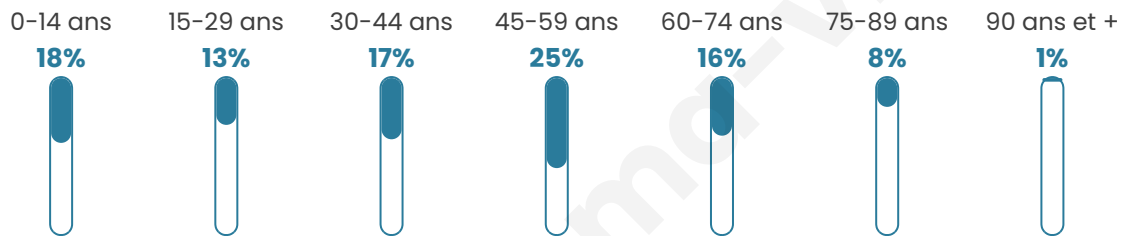

957

Age moyen

42 ans

Pop active

50.1%

Taux chômage

7.7%

Pop densité

137 h/km²

Revenu moyen

24 930 €/an

Evolution du nombre d'habitants

Sources : Institut national de la statistique et des études économiques (insee) selon Les dernières parutions officielles de 2024 portant sur les années 2020, 2021 et 2022.

Tranche d'âge

Activité professionnelle

Niveau de diplôme

Composition des ménages

Profils électoraux

Premier tour

	Emmanuel MACRON	31.75 %
	Marine LE PEN	18.10 %
	Jean-Luc MÉLENCHON	14.60 %
	Jean LASSALLE	11.43 %
	Éric ZEMMOUR	6.83 %
	Valérie PÉCRESSÉ	4.92 %
	Yannick JADOT	3.81 %
	Fabien ROUSSEL	3.17 %
	Anne HIDALGO	3.02 %
	Nicolas DUPONT- AIGNAN	1.59 %
	Nathalie ARTHAUD	0.63 %
	Philippe POUTOU	0.16 %

748 inscrits

Participation : 84.89%

Votes blancs : 0.79%

Votes nuls : 0.00%

Second tour

	Emmanuel MACRON	64,5 %
	Marine LE PEN	35,5 %

748 inscrits

Participation : 81.28%