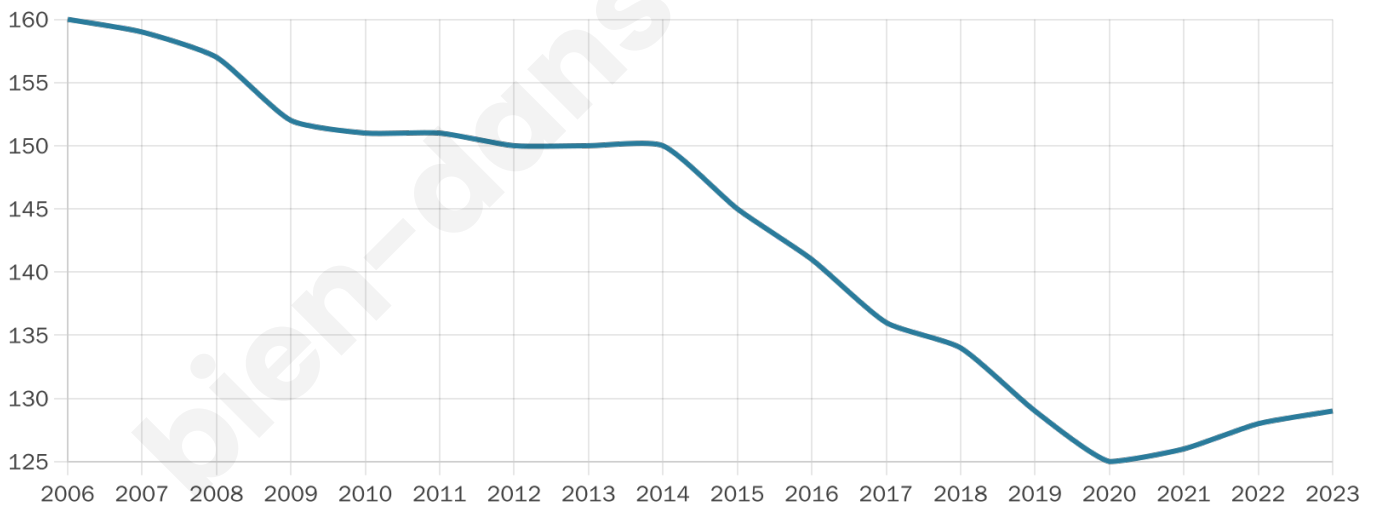

# Statistiques sur la population

Nombre d'habitants

**129**

Age moyen

**48 ans**

Pop active

**51.9%**

Taux chômage

**0%**

Pop densité

**6 h/km<sup>2</sup>**

Revenu moyen

**24 080 €/an**

## Evolution du nombre d'habitants

Sources : Institut national de la statistique et des études économiques (insee) selon Les dernières parutions officielles de 2024 portant sur les années 2020, 2021 et 2022.