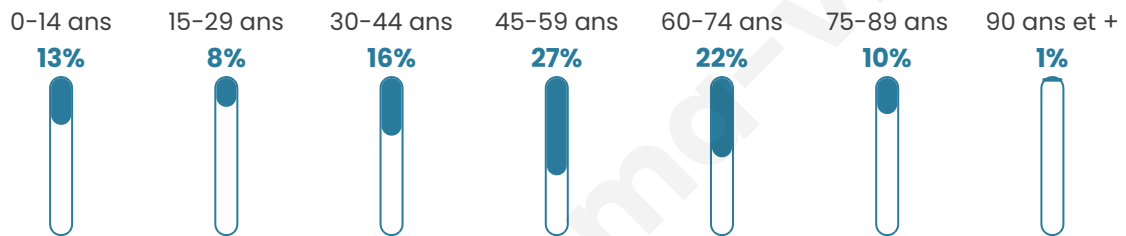

# Statistiques sur la population

Nombre d'habitants

**129**

Age moyen

**48 ans**

Pop active

**51.9%**

Taux chômage

**0%**

Pop densité

**6 h/km<sup>2</sup>**

Revenu moyen

**24 080 €/an**

## Evolution du nombre d'habitants

Sources : Institut national de la statistique et des études économiques (insee) selon Les dernières parutions officielles de 2024 portant sur les années 2020, 2021 et 2022.

## Tranche d'âge