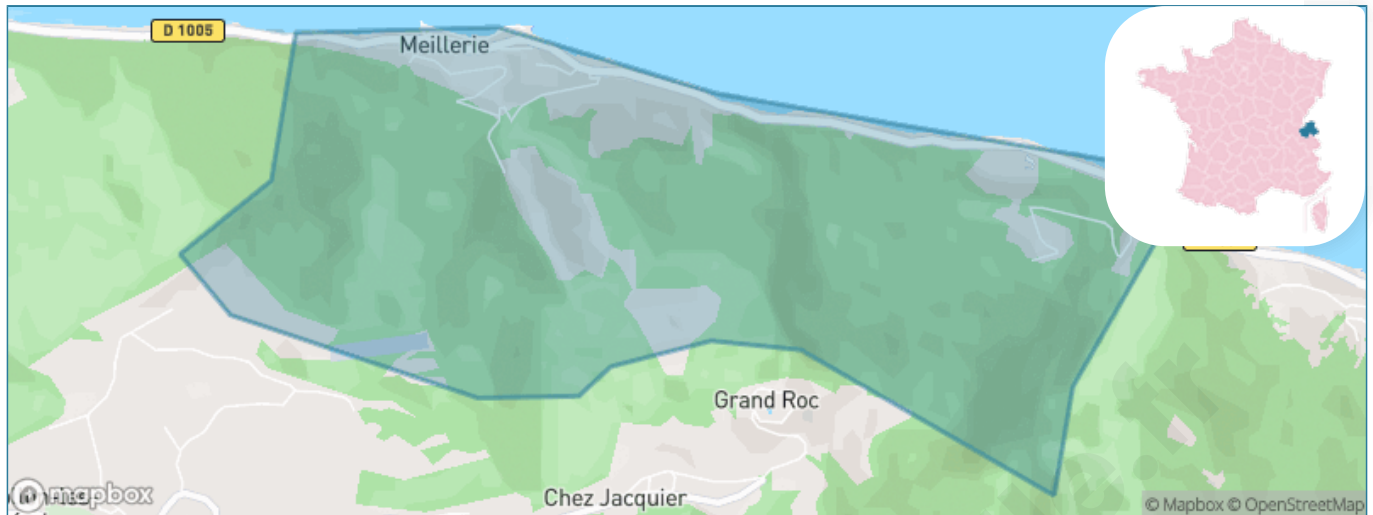

Version web

Ville de Meillerie

Présenté par

BIEN dans
ma **VILLE** 

Sommaire

Situation géographique	3
Statistiques sur la population	4
Evolution du nombre d'habitants	4
Tranche d'âge	5
0-14 ans	5
15-29 ans	5
30-44 ans	5
45-59 ans	5
60-74 ans	5
75-89 ans	5
90 ans et +	5
Activité professionnelle	5
Agriculteurs	5
Artisans, Commerçants	5
Cadres et sup.	5
Professions intermédiaires	5
Employé	5
Ouvrier	5
Retraité	5
Autres	5
Niveau de diplôme	6
Sans diplôme ou CEP	6
Brevet, BEPC, DNB	6
CAP-BEP ou équivalent	6
BAC ou équivalent	6
BAC+2	6
BAC+3 ou +4	6
BAC+5 ou plus	6
Composition des ménages	6
Couple sans enfant	6
Couple avec enfant(s)	6
Famille monoparentale	6
Colocation / Autre	6
Personnes seules	6
Profil électoraux	7
Premier tour	7
Sécurité	8
Evolution du nombre d'infractions	8
Pour comparer	9
Services à la population	10
Commerce	10
Éducation	10
Villes autour de Meillerie	12
Avis sur la ville de Meillerie	13
Moyenne par critère	13
Villes autour de Meillerie	13
Répartition des avis par note	13
Répartition des avis par note	13

Situation géographique

i Informations clés

- **Région** : Auvergne-Rhône-Alpes
- **Département** : Haute-Savoie
- **Code postal** : 74500
- **Superficie** : 3 km²

haute
savoie
le Département

Statistiques sur la population