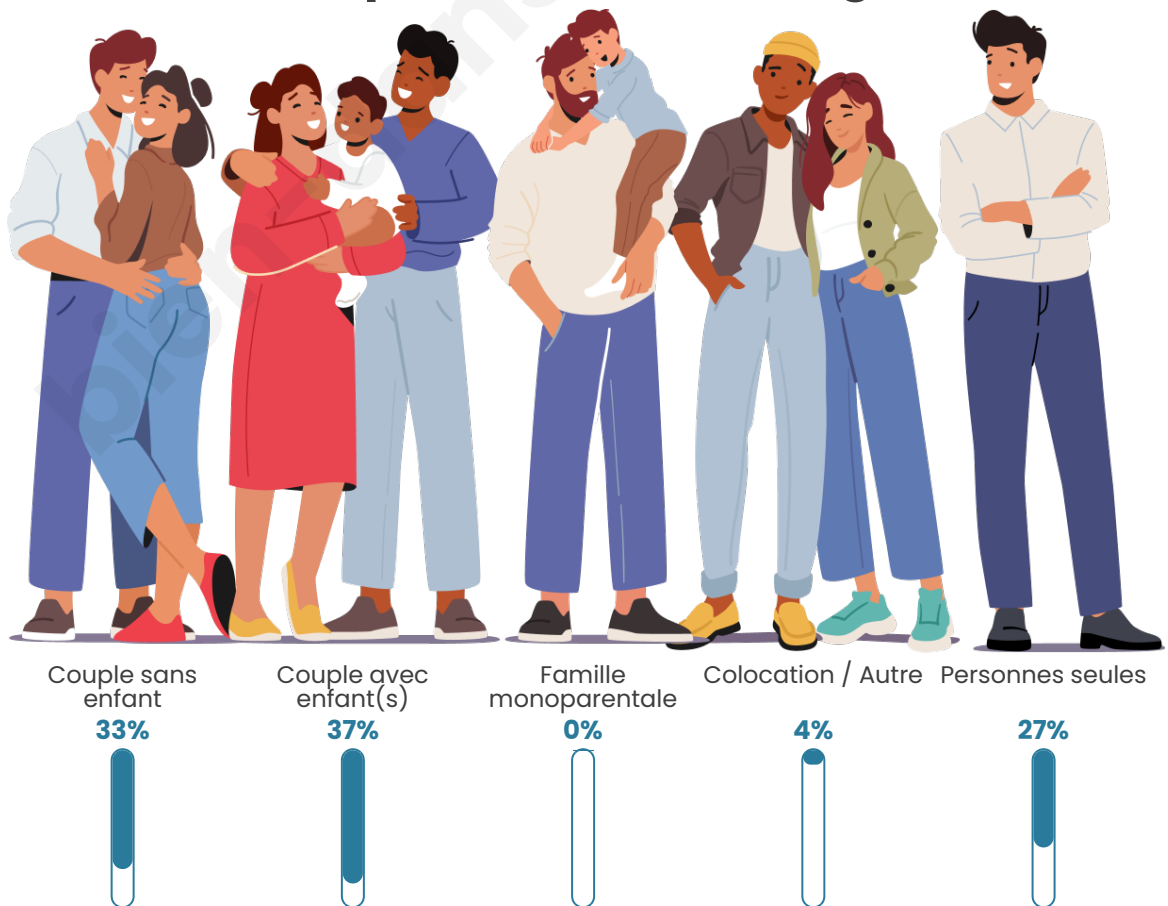

Nombre d'habitants

293

Age moyen

38 ans

Pop active

63.5%

Taux chômage

12.6%

Tranche d'âge

Activité professionnelle

Niveau de diplôme

Composition des ménages

Profils électoraux

Premier tour

	Marine LE PEN	28.86 %
	Emmanuel MACRON	24.16 %
	Jean-Luc MÉLENCHON	20.81 %
	Éric ZEMMOUR	10.07 %
	Yannick JADOT	4.70 %
	Valérie PÉCRESSE	4.03 %
	Nicolas DUPONT-AIGNAN	4.03 %
	Fabien ROUSSEL	1.34 %
	Jean LASSALLE	1.34 %
	Philippe POUTOU	0.67 %
	Nathalie ARTHAUD	0.00 %
	Anne HIDALGO	0.00 %