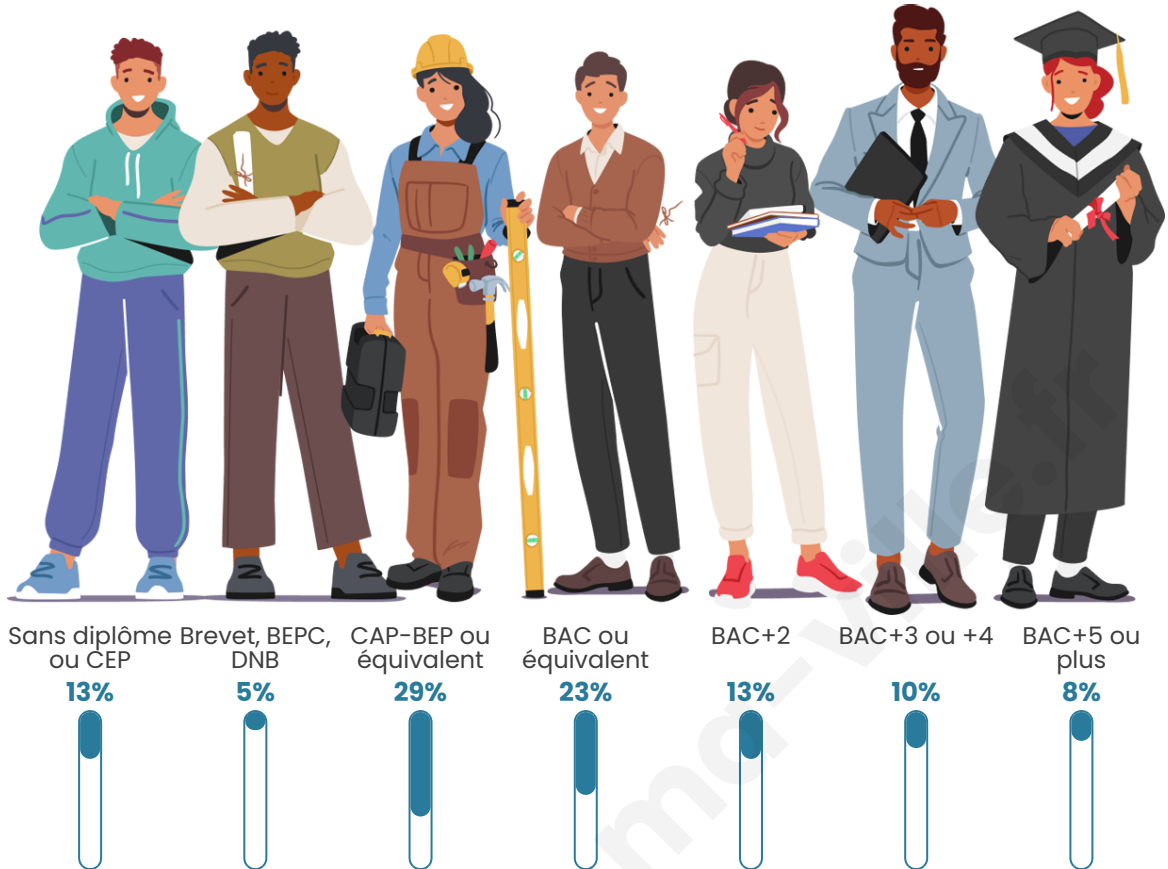

Nombre d'habitants

293

Age moyen

38 ans

Pop active

63.5%

Taux chômage

12.6%

Pop densité

98 h/km²

Revenu moyen

30 490 €/an

Evolution du nombre d'habitants

Sources : Institut national de la statistique et des études économiques (insee) selon Les dernières parutions officielles de 2024 portant sur les années 2020, 2021 et 2022.

Tranche d'âge

Activité professionnelle

Niveau de diplôme

Composition des ménages

Profils électoraux

Premier tour

	Marine LE PEN	28.86 %
	Emmanuel MACRON	24.16 %
	Jean-Luc MÉLENCHON	20.81 %
	Éric ZEMMOUR	10.07 %
	Yannick JADOT	4.70 %
	Valérie PÉCRESSE	4.03 %
	Nicolas DUPONT-AIGNAN	4.03 %
	Fabien ROUSSEL	1.34 %
	Jean LASSALLE	1.34 %
	Philippe POUTOU	0.67 %
	Nathalie ARTHAUD	0.00 %
	Anne HIDALGO	0.00 %