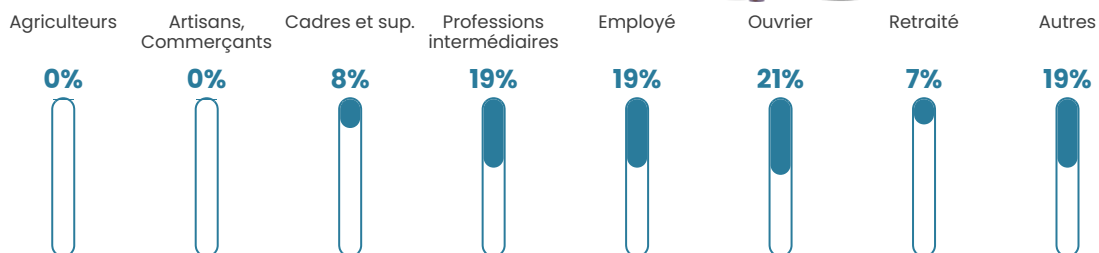

Pop densité

98 h/km²

Revenu moyen

30 490 €/an

Evolution du nombre d'habitants

Sources : Institut national de la statistique et des études économiques (insee) selon Les dernières parutions officielles de 2024 portant sur les années 2020, 2021 et 2022.

Tranche d'âge

Activité professionnelle

Niveau de diplôme

Composition des ménages

Profils électoraux

Premier tour

	Marine LE PEN	28.86 %
	Emmanuel MACRON	24.16 %
	Jean-Luc MÉLENCHON	20.81 %
	Éric ZEMMOUR	10.07 %
	Yannick JADOT	4.70 %
	Valérie PÉCRESSE	4.03 %
	Nicolas DUPONT-AIGNAN	4.03 %
	Fabien ROUSSEL	1.34 %
	Jean LASSALLE	1.34 %
	Philippe POUTOU	0.67 %
	Nathalie ARTHAUD	0.00 %
	Anne HIDALGO	0.00 %