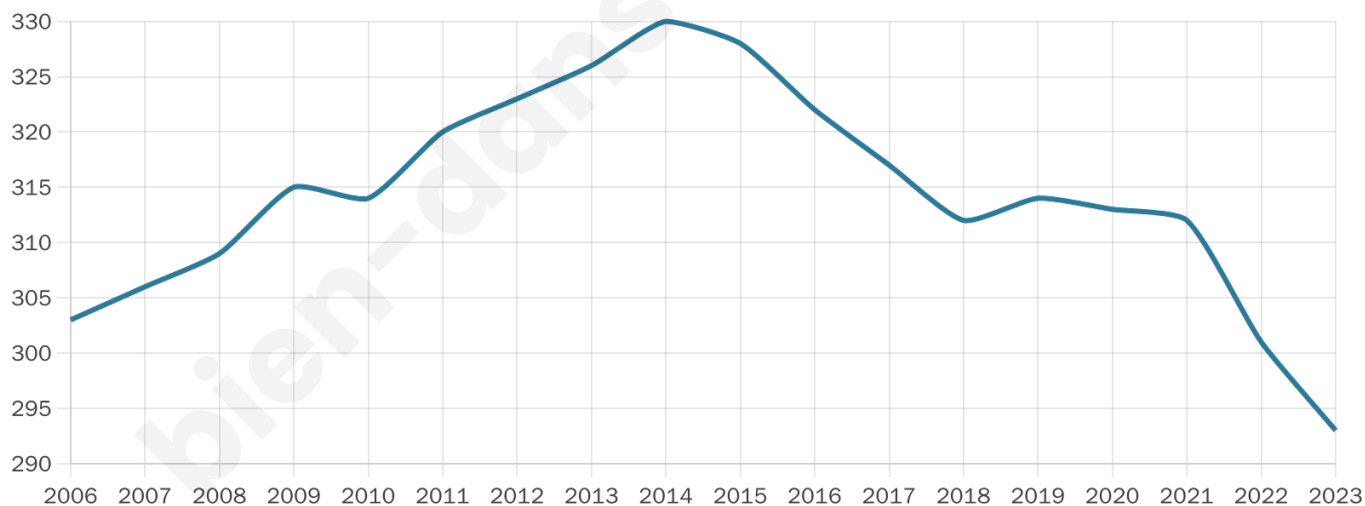

Nombre d'habitants

293

Age moyen

38 ans

Pop active

63.5%

Taux chômage

12.6%

Pop densité

98 h/km²

Revenu moyen

30 490 €/an

Evolution du nombre d'habitants

Sources : Institut national de la statistique et des études économiques (insee) selon Les dernières parutions officielles de 2024 portant sur les années 2020, 2021 et 2022.

Tranche d'âge

Activité professionnelle

Niveau de diplôme

Composition des ménages

Profils électoraux

Premier tour

	Marine LE PEN	28.86 %
	Emmanuel MACRON	24.16 %
	Jean-Luc MÉLENCHON	20.81 %
	Éric ZEMMOUR	10.07 %
	Yannick JADOT	4.70 %
	Valérie PÉCRESSE	4.03 %
	Nicolas DUPONT-AIGNAN	4.03 %
	Fabien ROUSSEL	1.34 %
	Jean LASSALLE	1.34 %
	Philippe POUTOU	0.67 %
	Nathalie ARTHAUD	0.00 %
	Anne HIDALGO	0.00 %