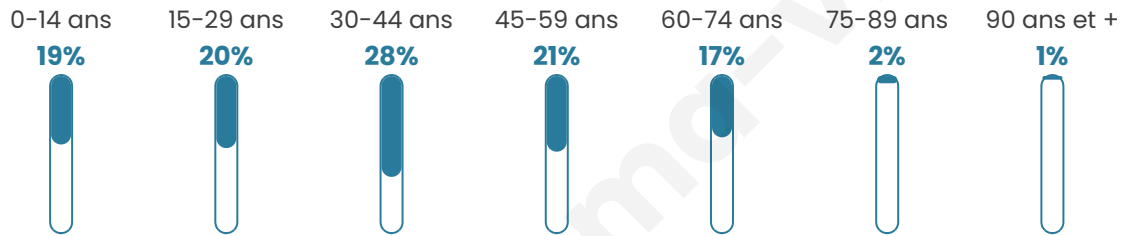

Nombre d'habitants

293

Age moyen

38 ans

Pop active

63.5%

Taux chômage

12.6%

Pop densité

98 h/km²

Revenu moyen

30 490 €/an

Evolution du nombre d'habitants

Sources : Institut national de la statistique et des études économiques (insee) selon Les dernières parutions officielles de 2024 portant sur les années 2020, 2021 et 2022.

Tranche d'âge

Activité professionnelle

Niveau de diplôme

Composition des ménages

Profils électoraux

Premier tour

	Marine LE PEN	28.86 %
	Emmanuel MACRON	24.16 %
	Jean-Luc MÉLENCHON	20.81 %
	Éric ZEMMOUR	10.07 %
	Yannick JADOT	4.70 %
	Valérie PÉCRESSE	4.03 %
	Nicolas DUPONT-AIGNAN	4.03 %
	Fabien ROUSSEL	1.34 %
	Jean LASSALLE	1.34 %
	Philippe POUTOU	0.67 %
	Nathalie ARTHAUD	0.00 %
	Anne HIDALGO	0.00 %

189 inscrits

Participation : 80.42%

Votes blancs : 1.97%

Votes nuls : 0.00%

Second tour

	Emmanuel MACRON	43,08 %
	Marine LE PEN	56,92 %

190 inscrits

Participation : 76.84%