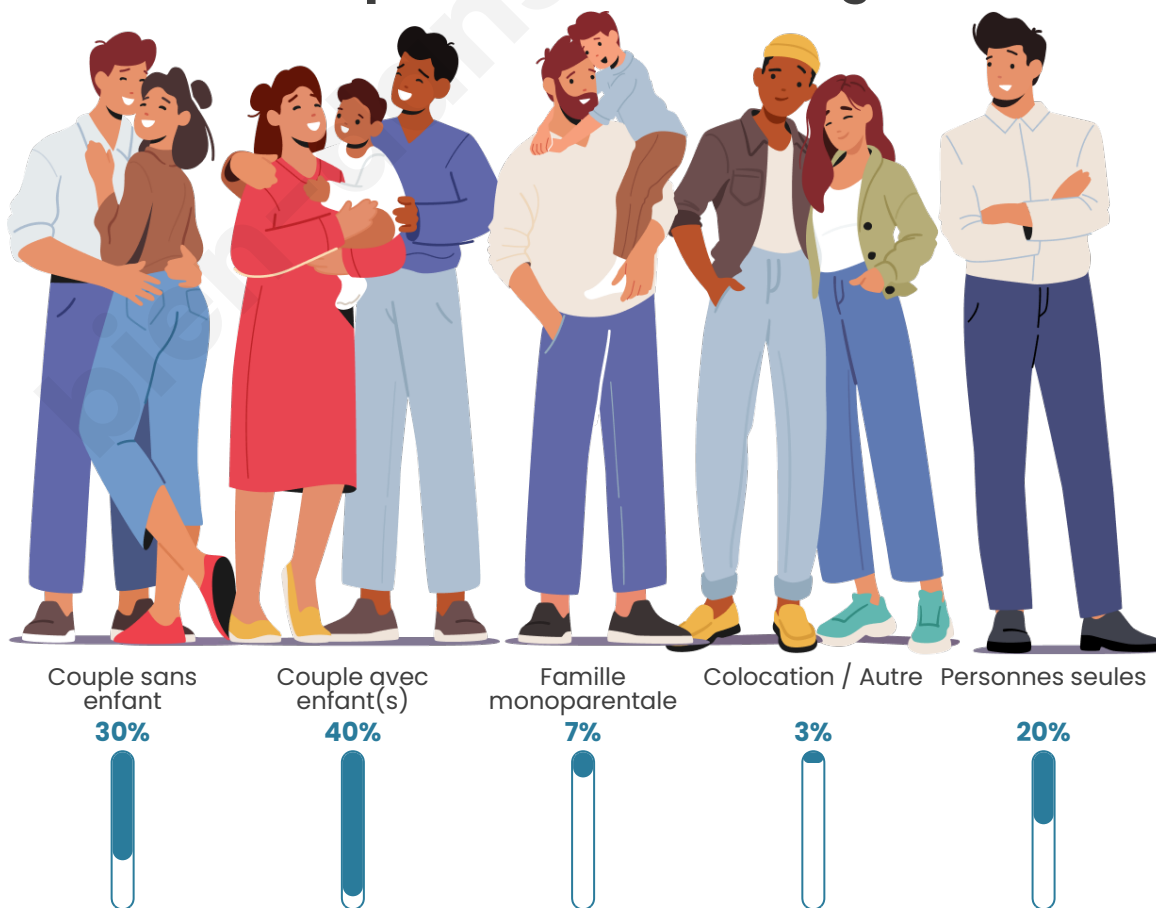

Tranche d'âge

Activité professionnelle

Niveau de diplôme

Composition des ménages

Profils électoraux

Premier tour

	Emmanuel MACRON	32.94 %
	Marine LE PEN	23.01 %
	Jean-Luc MÉLENCHON	16.21 %
	Éric ZEMMOUR	5.88 %
	Valérie PÉCRESSÉ	4.71 %
	Jean LASSALLE	4.18 %
	Nicolas DUPONT- AIGNAN	3.40 %
	Anne HIDALGO	2.88 %
	Yannick JADOT	2.88 %
	Fabien ROUSSEL	1.57 %
	Nathalie ARTHAUD	1.18 %
	Philippe POUTOU	1.18 %