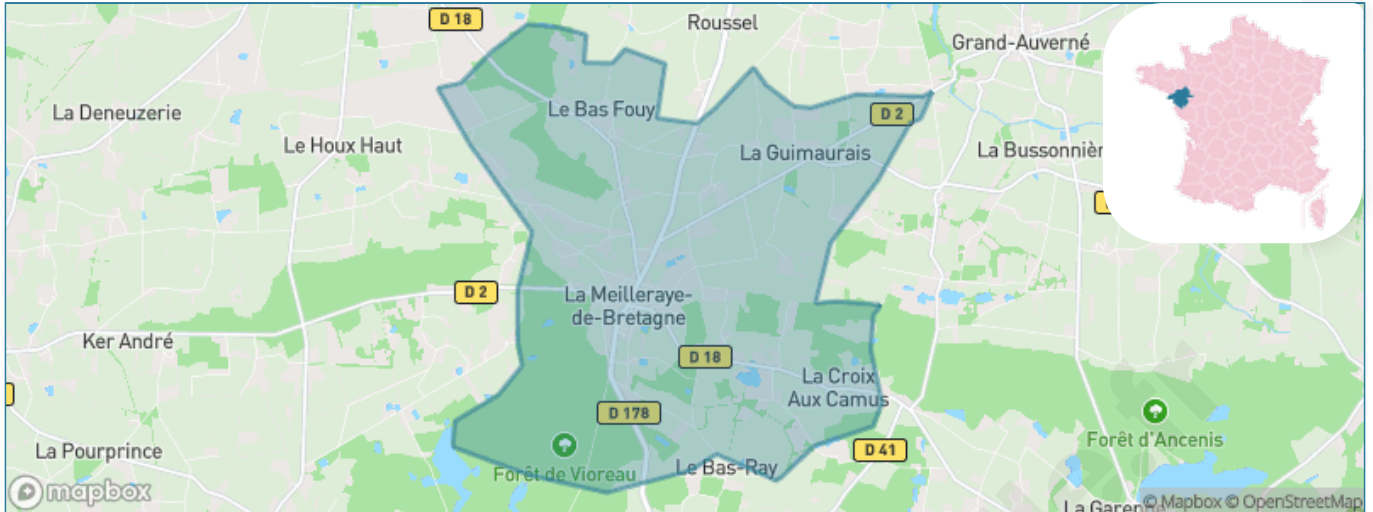

Version web

Ville de La Meilleraye-de-Bretagne

Présenté par

BIEN dans ma **VILLE** 

Sommaire

Situation géographique	3
Statistiques sur la population	4
Evolution du nombre d'habitants	4
Tranche d'âge	5
0-14 ans	5
15-29 ans	5
30-44 ans	5
45-59 ans	5
60-74 ans	5
75-89 ans	5
90 ans et +	5
Activité professionnelle	5
Agriculteurs	5
Artisans, Commerçants	5
Cadres et sup.	5
Professions intermédiaires	5
Employé	5
Ouvrier	5
Retraité	5
Autres	5
Niveau de diplôme	6
Sans diplôme ou CEP	6
Brevet, BEPC, DNB	6
CAP-BEP ou équivalent	6
BAC ou équivalent	6
BAC+2	6
BAC+3 ou +4	6
BAC+5 ou plus	6
Composition des ménages	6
Couple sans enfant	6
Couple avec enfant(s)	6
Famille monoparentale	6
Colocation / Autre	6
Personnes seules	6
Profils électoraux	7
Premier tour	7
Sécurité	8
Evolution du nombre d'infractions	8
Pour comparer	9
Services à la population	10
Commerce	10
Éducation	10
Villes autour de La Meilleraye-de-Bretagne	11
Avis sur la ville de La Meilleraye-de-Bretagne	12
Moyenne par critère	12
Villes autour de La Meilleraye-de-Bretagne	12
Répartition des avis par note	12
Répartition des avis par note	12

Situation géographique

i Informations clés

- **Région** : Pays de la Loire
- **Département** : Loire-Atlantique
- **Code postal** : 44520
- **Superficie** : 27 km²

Statistiques sur la population

Nombre d'habitants