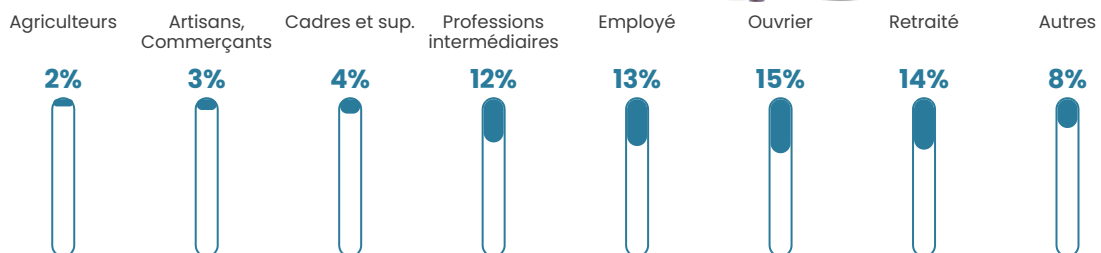

59 h/km²

Revenu moyen

21 220 €/an

Evolution du nombre d'habitants

Sources : Institut national de la statistique et des études économiques (insee) selon Les dernières parutions officielles de 2024 portant sur les années 2020, 2021 et 2022.

Tranche d'âge

Activité professionnelle

Niveau de diplôme

Composition des ménages

Profils électoraux

Premier tour

	Emmanuel MACRON	32.94 %
	Marine LE PEN	23.01 %
	Jean-Luc MÉLENCHON	16.21 %
	Éric ZEMMOUR	5.88 %
	Valérie PÉCRESSÉ	4.71 %
	Jean LASSALLE	4.18 %
	Nicolas DUPONT- AIGNAN	3.40 %
	Anne HIDALGO	2.88 %
	Yannick JADOT	2.88 %
	Fabien ROUSSEL	1.57 %
	Nathalie ARTHAUD	1.18 %
	Philippe POUTOU	1.18 %