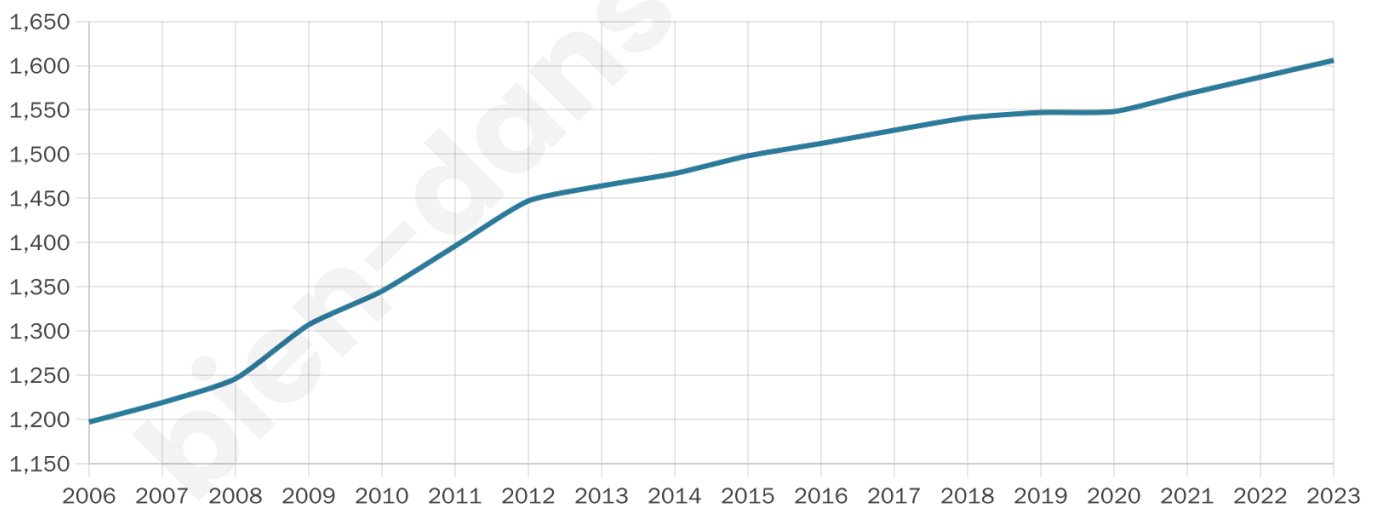

Version web

Ville de La Meilleraye-de-Bretagne

Présenté par

BIEN dans ma **VILLE** 

Sommaire

Situation géographique	3
Statistiques sur la population	4
Evolution du nombre d'habitants	4
Tranche d'âge	5
0-14 ans	5
15-29 ans	5
30-44 ans	5
45-59 ans	5
60-74 ans	5
75-89 ans	5
90 ans et +	5
Activité professionnelle	5
Agriculteurs	5
Artisans, Commerçants	5
Cadres et sup.	5
Professions intermédiaires	5
Employé	5
Ouvrier	5
Retraité	5
Autres	5
Niveau de diplôme	6
Sans diplôme ou CEP	6
Brevet, BEPC, DNB	6
CAP-BEP ou équivalent	6
BAC ou équivalent	6
BAC+2	6
BAC+3 ou +4	6
BAC+5 ou plus	6
Composition des ménages	6
Couple sans enfant	6
Couple avec enfant(s)	6
Famille monoparentale	6
Colocation / Autre	6
Personnes seules	6
Profils électoraux	7
Premier tour	7
Sécurité	8
Evolution du nombre d'infractions	8
Pour comparer	9
Services à la population	10
Commerce	10
Éducation	10
Villes autour de La Meilleraye-de-Bretagne	11
Avis sur la ville de La Meilleraye-de-Bretagne	12
Moyenne par critère	12
Villes autour de La Meilleraye-de-Bretagne	12
Répartition des avis par note	12
Répartition des avis par note	12

1 606

Age moyen

38 ans

Pop active

48.8%

Taux chômage

6.4%

Pop densité

59 h/km²

Revenu moyen

21 220 €/an

Evolution du nombre d'habitants

Sources : Institut national de la statistique et des études économiques (insee) selon Les dernières parutions officielles de 2024 portant sur les années 2020, 2021 et 2022.