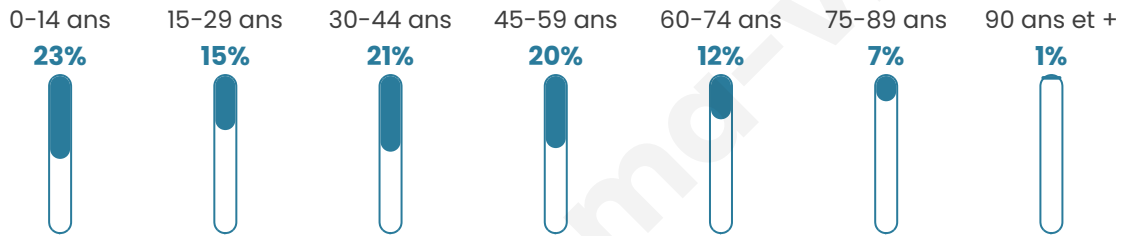

1 606

Age moyen

38 ans

Pop active

48.8%

Taux chômage

6.4%

Pop densité

59 h/km²

Revenu moyen

21 220 €/an

Evolution du nombre d'habitants

Sources : Institut national de la statistique et des études économiques (insee) selon Les dernières parutions officielles de 2024 portant sur les années 2020, 2021 et 2022.

Tranche d'âge

Activité professionnelle

Niveau de diplôme

Composition des ménages

Profils électoraux

Premier tour

	Emmanuel MACRON	32.94 %
	Marine LE PEN	23.01 %
	Jean-Luc MÉLENCHON	16.21 %
	Éric ZEMMOUR	5.88 %
	Valérie PÉCRESSÉ	4.71 %
	Jean LASSALLE	4.18 %
	Nicolas DUPONT- AIGNAN	3.40 %
	Anne HIDALGO	2.88 %
	Yannick JADOT	2.88 %
	Fabien ROUSSEL	1.57 %
	Nathalie ARTHAUD	1.18 %
	Philippe POUTOU	1.18 %

978 inscrits

Participation : 80.16%

Votes blancs : 1.66%

Votes nuls : 0.77%

Second tour

	Emmanuel MACRON	58,74 %
	Marine LE PEN	41,26 %

980 inscrits

Participation : 77.96%