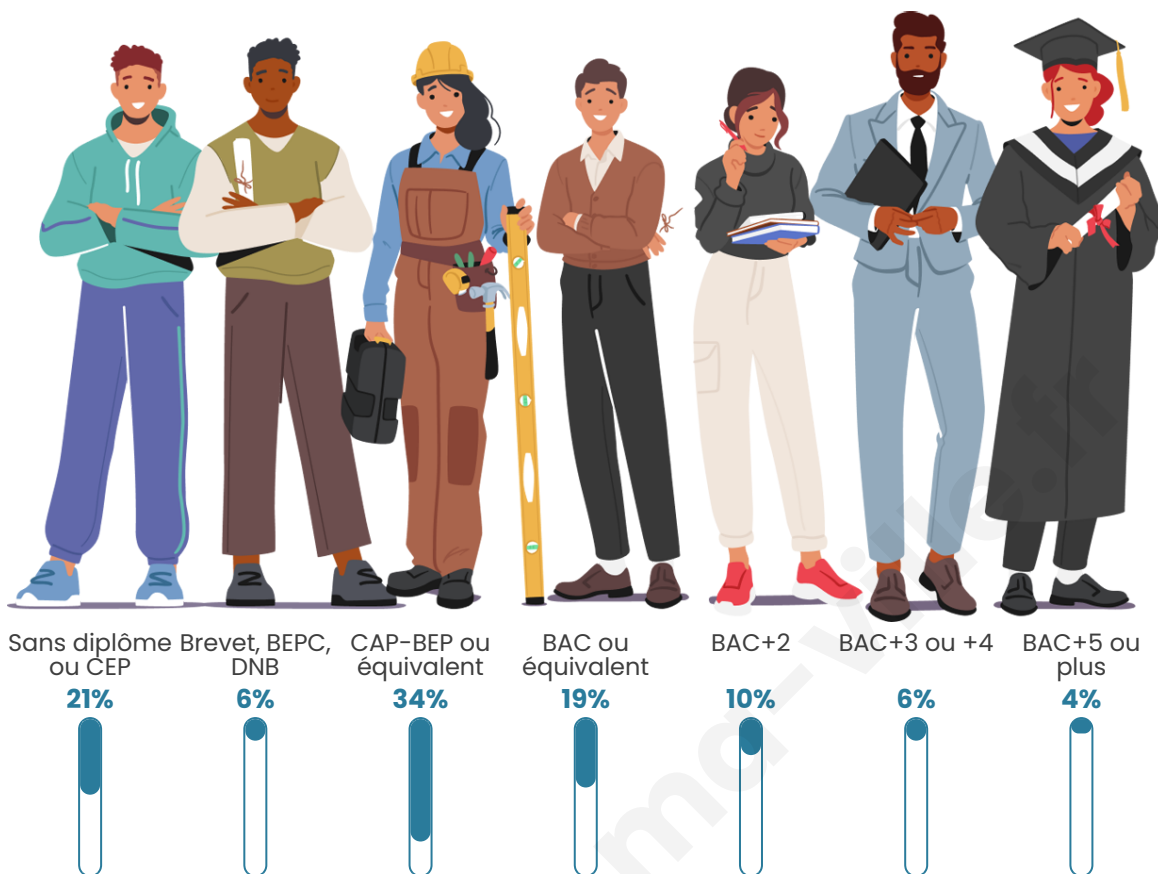

1 606

Age moyen

38 ans

Pop active

48.8%

Taux chômage

6.4%

Pop densité

Tranche d'âge

Activité professionnelle

Niveau de diplôme

Composition des ménages

Profils électoraux

Premier tour

	Emmanuel MACRON	32.94 %
	Marine LE PEN	23.01 %
	Jean-Luc MÉLENCHON	16.21 %
	Éric ZEMMOUR	5.88 %
	Valérie PÉCRESSÉ	4.71 %
	Jean LASSALLE	4.18 %
	Nicolas DUPONT- AIGNAN	3.40 %
	Anne HIDALGO	2.88 %
	Yannick JADOT	2.88 %
	Fabien ROUSSEL	1.57 %
	Nathalie ARTHAUD	1.18 %
	Philippe POUTOU	1.18 %