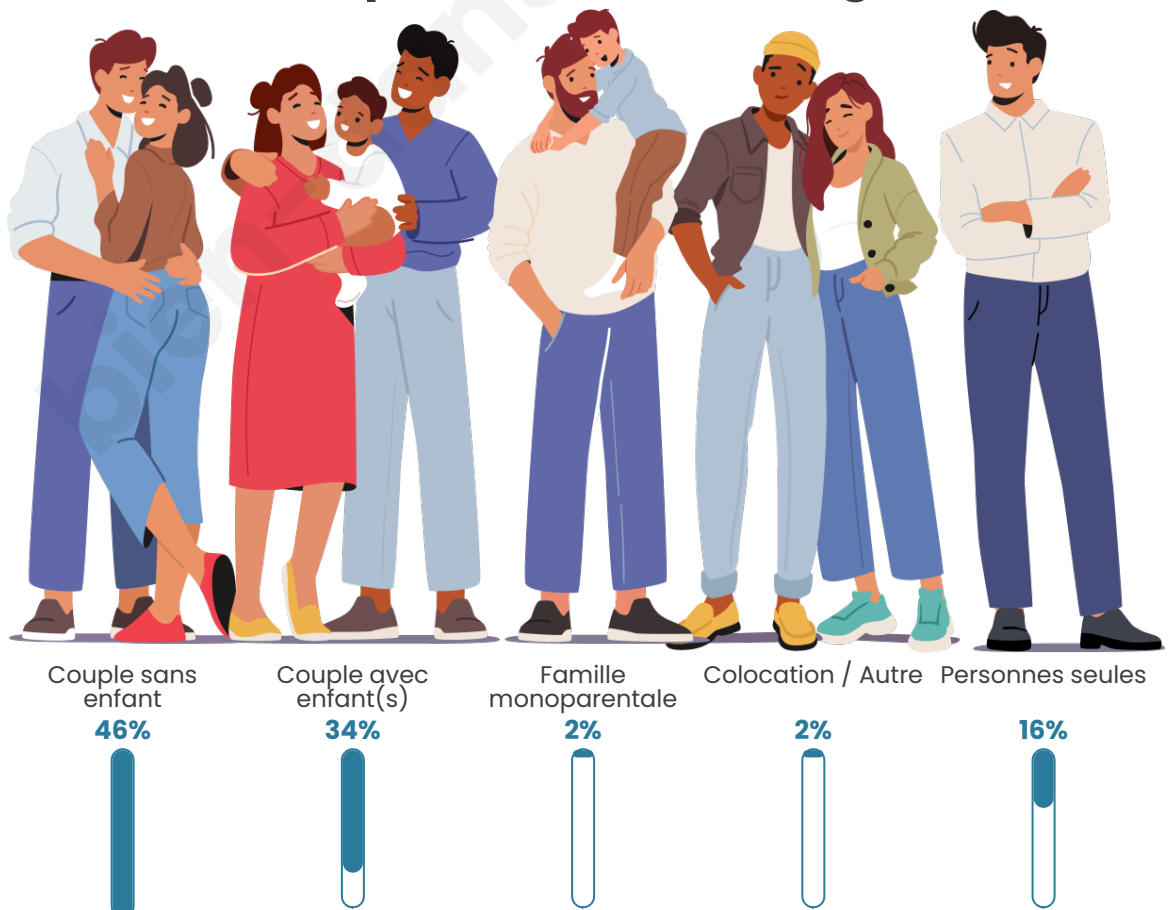

Tranche d'âge

Activité professionnelle

Niveau de diplôme

Composition des ménages

Profils électoraux

Premier tour

	Marine LE PEN	25.14 %
	Emmanuel MACRON	24.59 %
	Jean-Luc MÉLENCHON	12.57 %
	Valérie PÉCRESSÉ	10.38 %
	Fabien ROUSSEL	8.74 %
	Éric ZEMMOUR	7.10 %
	Jean LASSALLE	6.56 %
	Yannick JADOT	2.19 %
	Anne HIDALGO	1.64 %
	Philippe POUTOU	0.55 %
	Nicolas DUPONT- AIGNAN	0.55 %
	Nathalie ARTHAUD	0.00 %