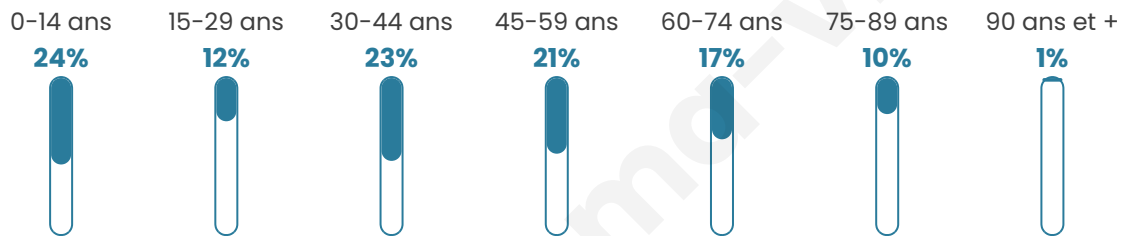

303

Age moyen

41 ans

Pop active

49.8%

Taux chômage

5.1%

Pop densité

12 h/km²

Revenu moyen

21 650 €/an

Evolution du nombre d'habitants

Sources : Institut national de la statistique et des études économiques (insee) selon Les dernières parutions officielles de 2024 portant sur les années 2020, 2021 et 2022.

Tranche d'âge

Activité professionnelle

Niveau de diplôme

Composition des ménages

Profils électoraux

Premier tour

	Marine LE PEN	25.14 %
	Emmanuel MACRON	24.59 %
	Jean-Luc MÉLENCHON	12.57 %
	Valérie PÉCRESSÉ	10.38 %
	Fabien ROUSSEL	8.74 %
	Éric ZEMMOUR	7.10 %
	Jean LASSALLE	6.56 %
	Yannick JADOT	2.19 %
	Anne HIDALGO	1.64 %
	Philippe POUTOU	0.55 %
	Nicolas DUPONT- AIGNAN	0.55 %
	Nathalie ARTHAUD	0.00 %

225 inscrits

Participation : 85.33%

Votes blancs : 3.13%

Votes nuls : 1.56%

Second tour

	Emmanuel MACRON	59,88 %
	Marine LE PEN	40,12 %

225 inscrits

Participation : 81.78%