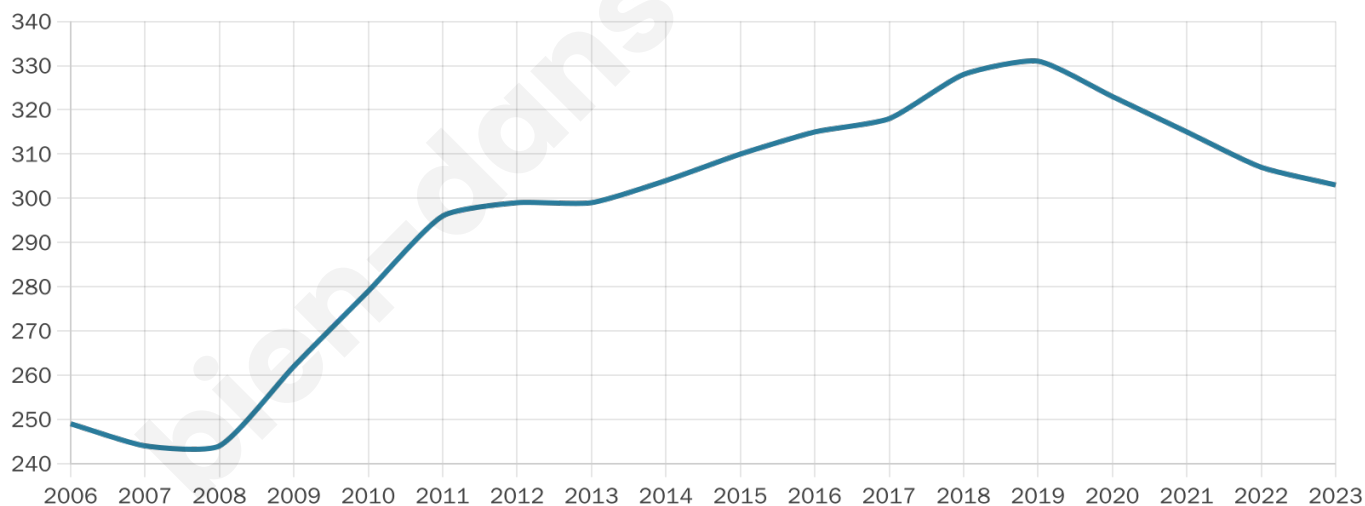

Version web

Ville de Meillard

Présenté par

BIEN dans
ma **VILLE** 

Sommaire

Situation géographique	3
Statistiques sur la population	4
Evolution du nombre d'habitants	4
Tranche d'âge	5
0-14 ans	5
15-29 ans	5
30-44 ans	5
45-59 ans	5
60-74 ans	5
75-89 ans	5
90 ans et +	5
Activité professionnelle	5
Agriculteurs	5
Artisans, Commerçants	5
Cadres et sup.	5
Professions intermédiaires	5
Employé	5
Ouvrier	5
Retraité	5
Autres	5
Niveau de diplôme	6
Sans diplôme ou CEP	6
Brevet, BEPC, DNB	6
CAP-BEP ou équivalent	6
BAC ou équivalent	6
BAC+2	6
BAC+3 ou +4	6
BAC+5 ou plus	6
Composition des ménages	6
Couple sans enfant	6
Couple avec enfant(s)	6
Famille monoparentale	6
Colocation / Autre	6
Personnes seules	6
Profils électoraux	7
Premier tour	7
Sécurité	8
Evolution du nombre d'infractions	8
Pour comparer	9
Services à la population	10
Commerce	10
Éducation	10
Villes autour de Meillard	11

303

Age moyen

41 ans

Pop active

49.8%

Taux chômage

5.1%

Pop densité

12 h/km²

Revenu moyen

21 650 €/an

Evolution du nombre d'habitants

Sources : Institut national de la statistique et des études économiques (insee) selon Les dernières parutions officielles de 2024 portant sur les années 2020, 2021 et 2022.