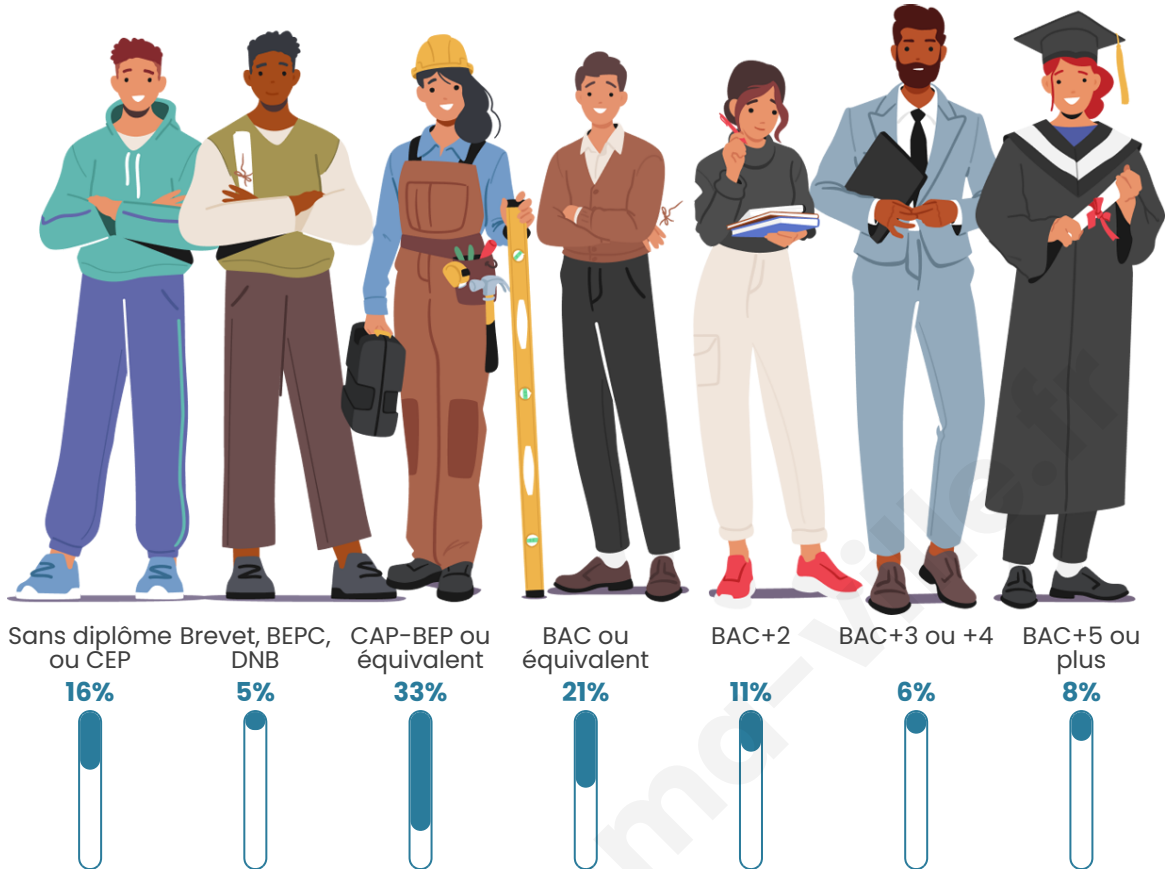

303

Age moyen

41 ans

Pop active

49.8%

Taux chômage

5.1%

Pop densité

Tranche d'âge

Activité professionnelle

Niveau de diplôme

Composition des ménages

Profils électoraux

Premier tour

	Marine LE PEN	25.14 %
	Emmanuel MACRON	24.59 %
	Jean-Luc MÉLENCHON	12.57 %
	Valérie PÉCRESSÉ	10.38 %
	Fabien ROUSSEL	8.74 %
	Éric ZEMMOUR	7.10 %
	Jean LASSALLE	6.56 %
	Yannick JADOT	2.19 %
	Anne HIDALGO	1.64 %
	Philippe POUTOU	0.55 %
	Nicolas DUPONT- AIGNAN	0.55 %
	Nathalie ARTHAUD	0.00 %