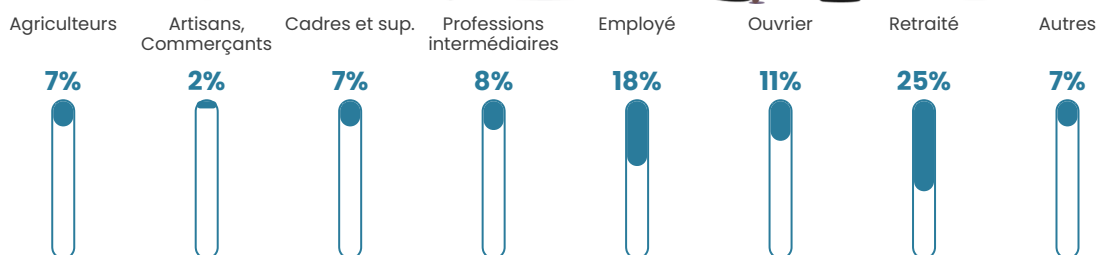

12 h/km²

Revenu moyen

21 650 €/an

Evolution du nombre d'habitants

Sources : Institut national de la statistique et des études économiques (insee) selon Les dernières parutions officielles de 2024 portant sur les années 2020, 2021 et 2022.

Tranche d'âge

Activité professionnelle

Niveau de diplôme

Composition des ménages

Profils électoraux

Premier tour

	Marine LE PEN	25.14 %
	Emmanuel MACRON	24.59 %
	Jean-Luc MÉLENCHON	12.57 %
	Valérie PÉCRESSÉ	10.38 %
	Fabien ROUSSEL	8.74 %
	Éric ZEMMOUR	7.10 %
	Jean LASSALLE	6.56 %
	Yannick JADOT	2.19 %
	Anne HIDALGO	1.64 %
	Philippe POUTOU	0.55 %
	Nicolas DUPONT- AIGNAN	0.55 %
	Nathalie ARTHAUD	0.00 %