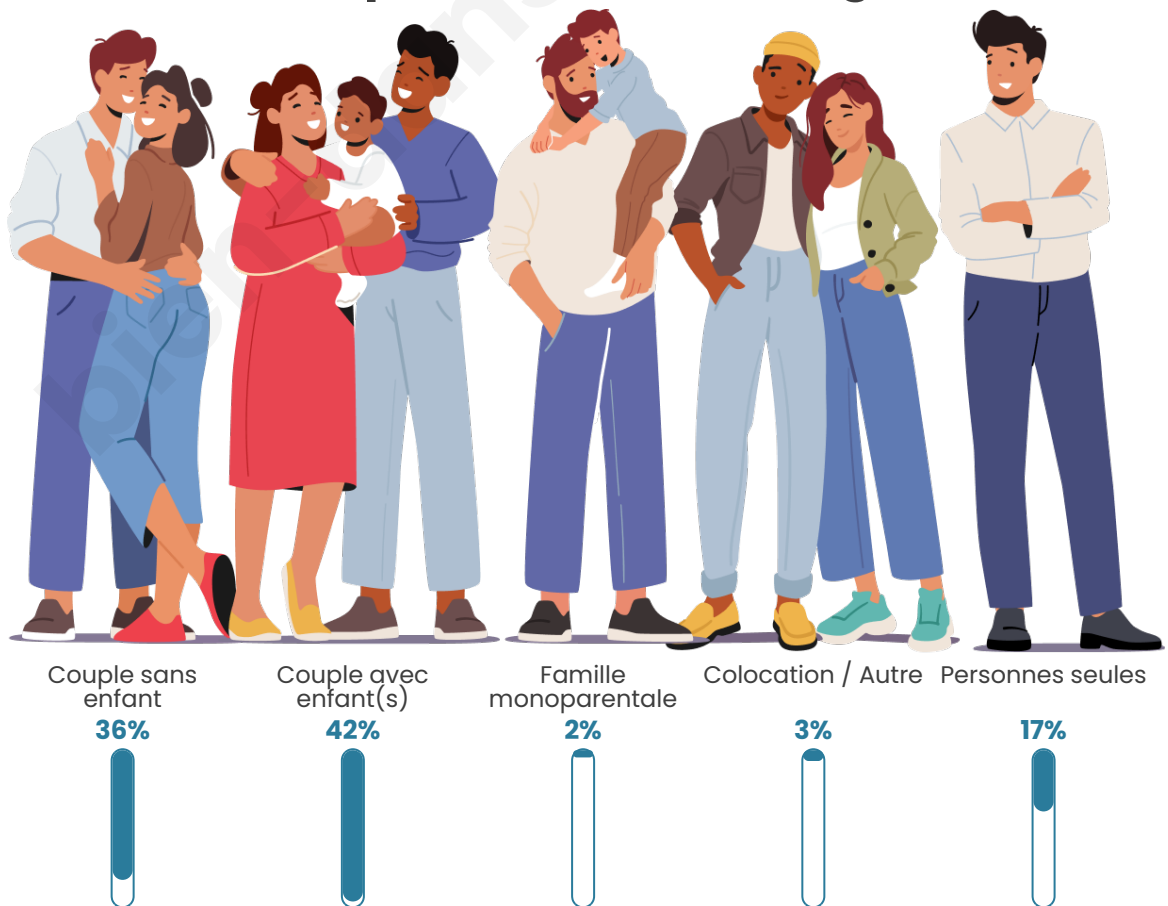

Nombre d'habitants

507

Age moyen

38 ans

Pop active

43.8%

Taux chômage

6.8%

Tranche d'âge

Activité professionnelle

Niveau de diplôme

Composition des ménages

Profils électoraux

Premier tour

	Marine LE PEN	28.01 %
	Emmanuel MACRON	22.15 %
	Jean-Luc MÉLENCHON	18.57 %
	Éric ZEMMOUR	10.42 %
	Valérie PÉCRESE	6.19 %
	Fabien ROUSSEL	2.93 %
	Jean LASSALLE	2.93 %
	Yannick JADOT	2.93 %
	Nicolas DUPONT-AIGNAN	2.61 %
	Nathalie ARTHAUD	1.63 %
	Philippe POUTOU	0.98 %
	Anne HIDALGO	0.65 %