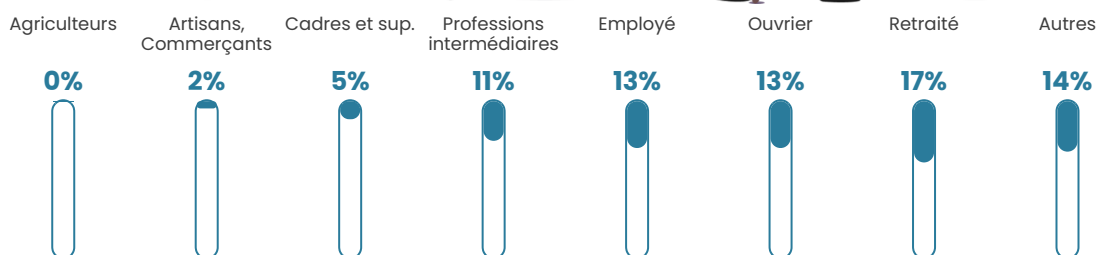

Pop densité

127 h/km²

Revenu moyen

20 880 €/an

Evolution du nombre d'habitants

Sources : Institut national de la statistique et des études économiques (insee) selon Les dernières parutions officielles de 2024 portant sur les années 2020, 2021 et 2022.

Tranche d'âge

Activité professionnelle

Niveau de diplôme

Composition des ménages

Profils électoraux

Premier tour

	Marine LE PEN	28.01 %
	Emmanuel MACRON	22.15 %
	Jean-Luc MÉLENCHON	18.57 %
	Éric ZEMMOUR	10.42 %
	Valérie PÉCRESE	6.19 %
	Fabien ROUSSEL	2.93 %
	Jean LASSALLE	2.93 %
	Yannick JADOT	2.93 %
	Nicolas DUPONT-AIGNAN	2.61 %
	Nathalie ARTHAUD	1.63 %
	Philippe POUTOU	0.98 %
	Anne HIDALGO	0.65 %