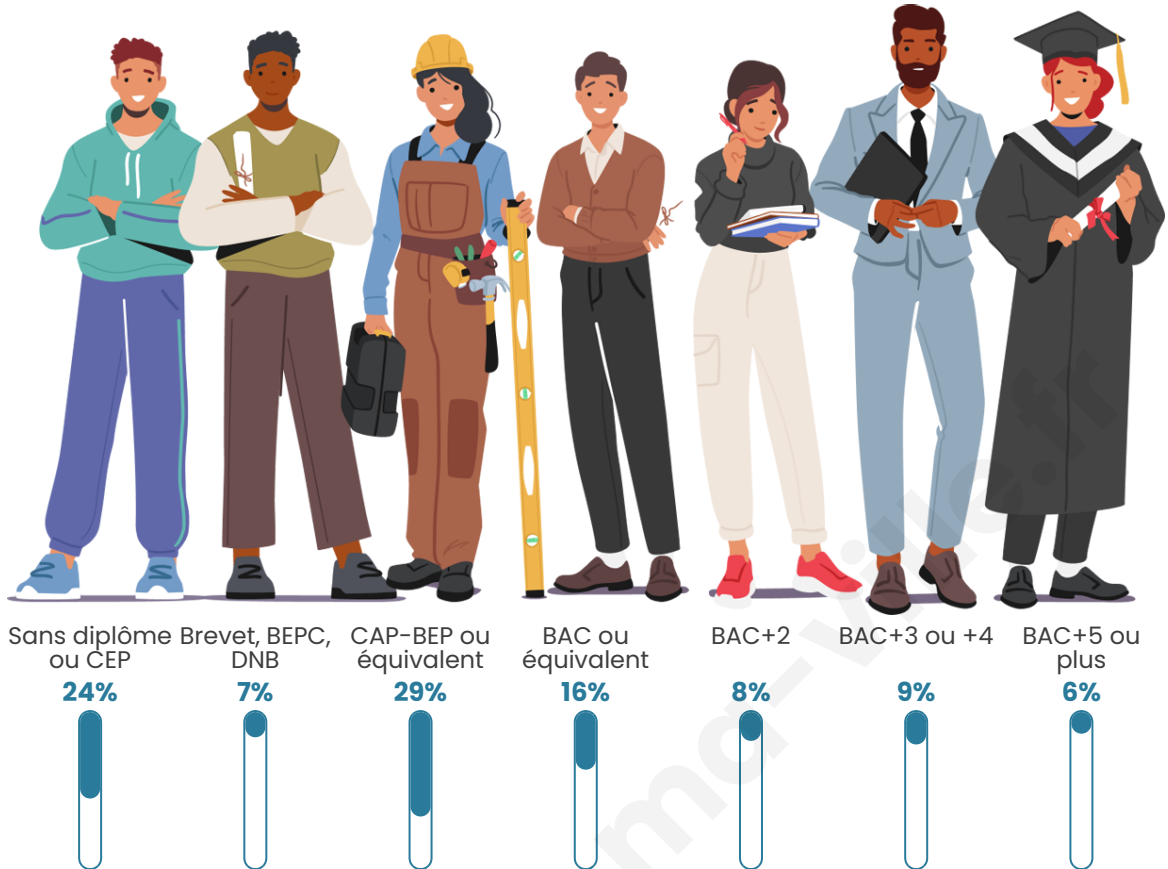

Nombre d'habitants

507

Age moyen

38 ans

Pop active

43.8%

Taux chômage

6.8%

Tranche d'âge

Activité professionnelle

Niveau de diplôme

Composition des ménages

Profils électoraux

Premier tour

	Marine LE PEN	28.01 %
	Emmanuel MACRON	22.15 %
	Jean-Luc MÉLENCHON	18.57 %
	Éric ZEMMOUR	10.42 %
	Valérie PÉCRESE	6.19 %
	Fabien ROUSSEL	2.93 %
	Jean LASSALLE	2.93 %
	Yannick JADOT	2.93 %
	Nicolas DUPONT-AIGNAN	2.61 %
	Nathalie ARTHAUD	1.63 %
	Philippe POUTOU	0.98 %
	Anne HIDALGO	0.65 %