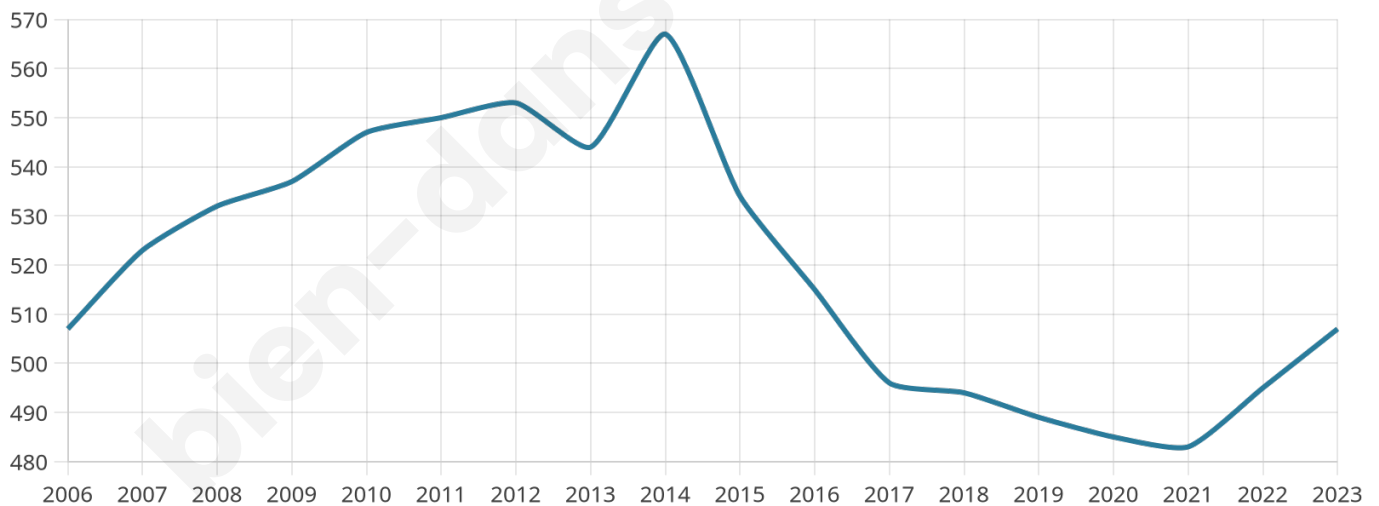

Nombre d'habitants

507

Age moyen

38 ans

Pop active

43.8%

Taux chômage

6.8%

Pop densité

127 h/km²

Revenu moyen

20 880 €/an

Evolution du nombre d'habitants

Sources : Institut national de la statistique et des études économiques (insee) selon Les dernières parutions officielles de 2024 portant sur les années 2020, 2021 et 2022.

Tranche d'âge

Activité professionnelle

Niveau de diplôme

Composition des ménages

Profils électoraux

Premier tour

	Marine LE PEN	28.01 %
	Emmanuel MACRON	22.15 %
	Jean-Luc MÉLENCHON	18.57 %
	Éric ZEMMOUR	10.42 %
	Valérie PÉCRESE	6.19 %
	Fabien ROUSSEL	2.93 %
	Jean LASSALLE	2.93 %
	Yannick JADOT	2.93 %
	Nicolas DUPONT-AIGNAN	2.61 %
	Nathalie ARTHAUD	1.63 %
	Philippe POUTOU	0.98 %
	Anne HIDALGO	0.65 %