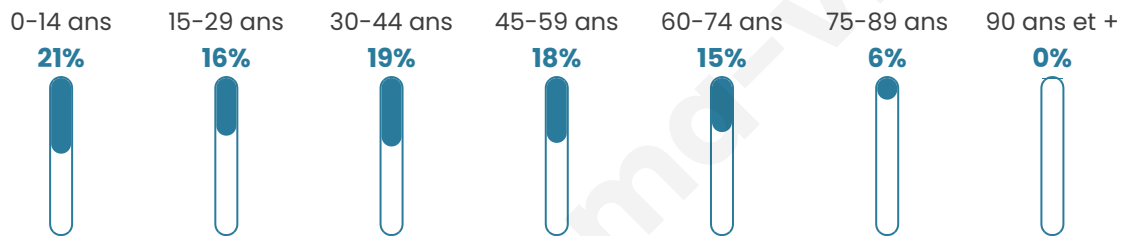

Nombre d'habitants

507

Age moyen

38 ans

Pop active

43.8%

Taux chômage

6.8%

Pop densité

127 h/km²

Revenu moyen

20 880 €/an

Evolution du nombre d'habitants

Sources : Institut national de la statistique et des études économiques (insee) selon Les dernières parutions officielles de 2024 portant sur les années 2020, 2021 et 2022.

Tranche d'âge

Activité professionnelle

Niveau de diplôme

Composition des ménages

Profils électoraux

Premier tour

	Marine LE PEN	28.01 %
	Emmanuel MACRON	22.15 %
	Jean-Luc MÉLENCHON	18.57 %
	Éric ZEMMOUR	10.42 %
	Valérie PÉCRESE	6.19 %
	Fabien ROUSSEL	2.93 %
	Jean LASSALLE	2.93 %
	Yannick JADOT	2.93 %
	Nicolas DUPONT-AIGNAN	2.61 %
	Nathalie ARTHAUD	1.63 %
	Philippe POUTOU	0.98 %
	Anne HIDALGO	0.65 %

420 inscrits

Participation : 75%
Votes blancs : 1.27%
Votes nuls : 1.27%

Second tour

	Emmanuel MACRON	43,86 %
	Marine LE PEN	56,14 %

421 inscrits

Participation : 74.35%
Votes blancs : 6.71%
Votes nuls : 2.24%