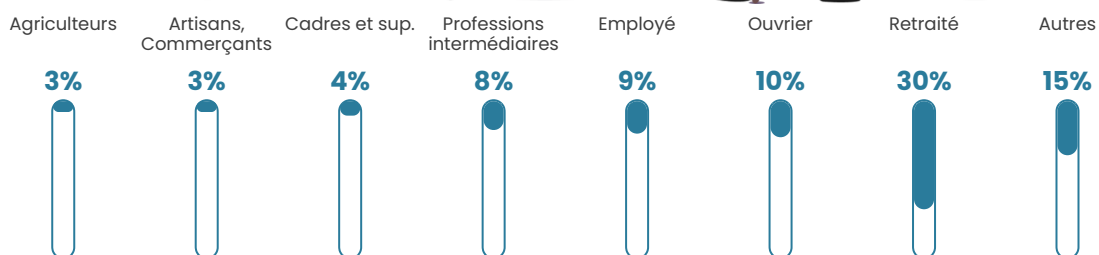

Pop densité

47 h/km²

Revenu moyen

20 060 €/an

Evolution du nombre d'habitants

Sources : Institut national de la statistique et des études économiques (insee) selon Les dernières parutions officielles de 2024 portant sur les années 2020, 2021 et 2022.

Tranche d'âge

Activité professionnelle

Niveau de diplôme

Composition des ménages

Profils électoraux

Premier tour

	Marine LE PEN	28.99 %
	Emmanuel MACRON	23.01 %
	Jean-Luc MÉLENCHON	17.95 %
	Éric ZEMMOUR	8.78 %
	Jean LASSALLE	7.05 %
	Valérie PÉCRESSE	3.32 %
	Fabien ROUSSEL	2.79 %
	Yannick JADOT	2.53 %
	Nicolas DUPONT-AIGNAN	2.53 %
	Anne HIDALGO	1.86 %
	Philippe POUTOU	0.93 %
	Nathalie ARTHAUD	0.27 %