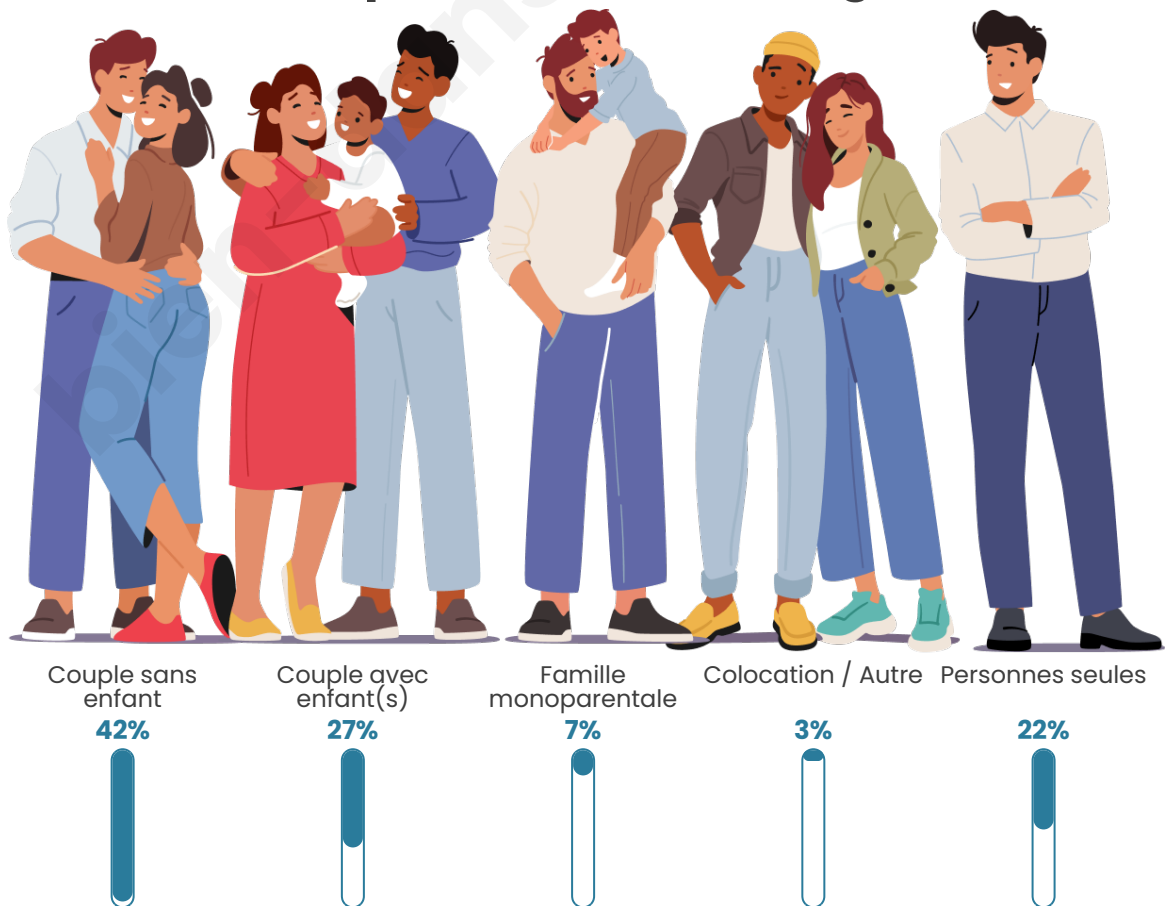

Tranche d'âge

Activité professionnelle

Niveau de diplôme

Composition des ménages

Profils électoraux

Premier tour

	Marine LE PEN	28.99 %
	Emmanuel MACRON	23.01 %
	Jean-Luc MÉLENCHON	17.95 %
	Éric ZEMMOUR	8.78 %
	Jean LASSALLE	7.05 %
	Valérie PÉCRESSE	3.32 %
	Fabien ROUSSEL	2.79 %
	Yannick JADOT	2.53 %
	Nicolas DUPONT-AIGNAN	2.53 %
	Anne HIDALGO	1.86 %
	Philippe POUTOU	0.93 %
	Nathalie ARTHAUD	0.27 %