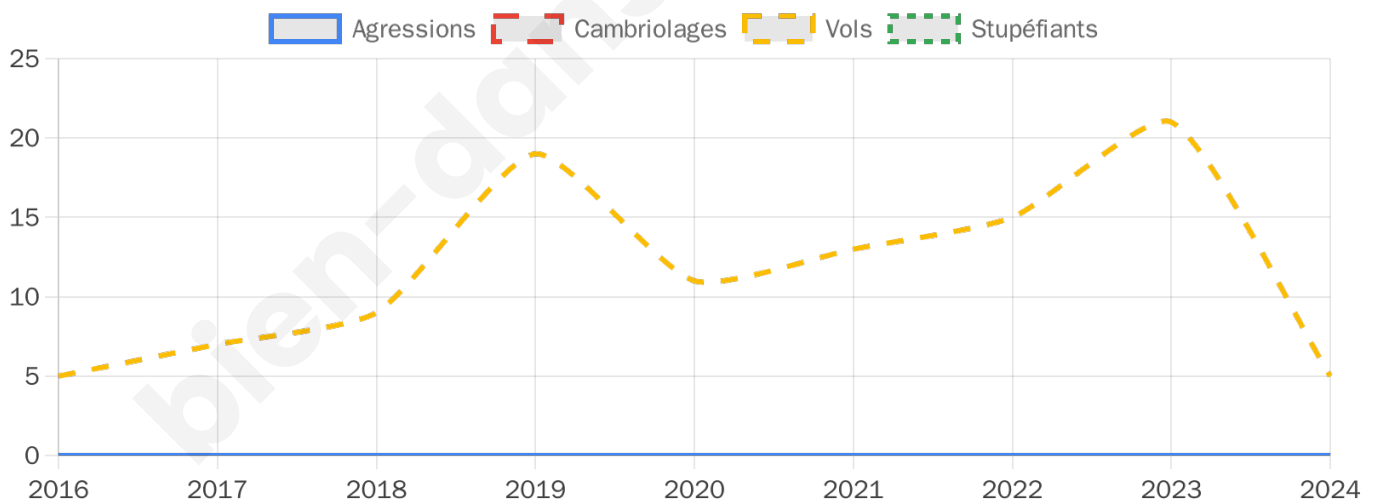

Second tour

	Emmanuel MACRON	45,95 %
	Marine LE PEN	54,05 %

927 inscrits

Participation : 79.61%

Votes blancs : 8.94%

Votes nuls : 2.3%

928 inscrits

Participation : 83.3%

Votes blancs : 2.20%

Votes nuls : 0.52%

Sécurité

Agressions physiques / sexuelles

0

Cambriolages

0

Vols / dégradations

5

Stupéfiants

0

Evolution du nombre d'infractions

Pour comparer

(en proportion du nombre d'habitants)

Sources : Bases statistiques communale, départementale et régionale de la délinquance enregistrée par la police et la gendarmerie nationales selon les dernières parutions officielles de 2025 portant sur l'année 2024 ([data.gouv](https://data.gouv.fr)).