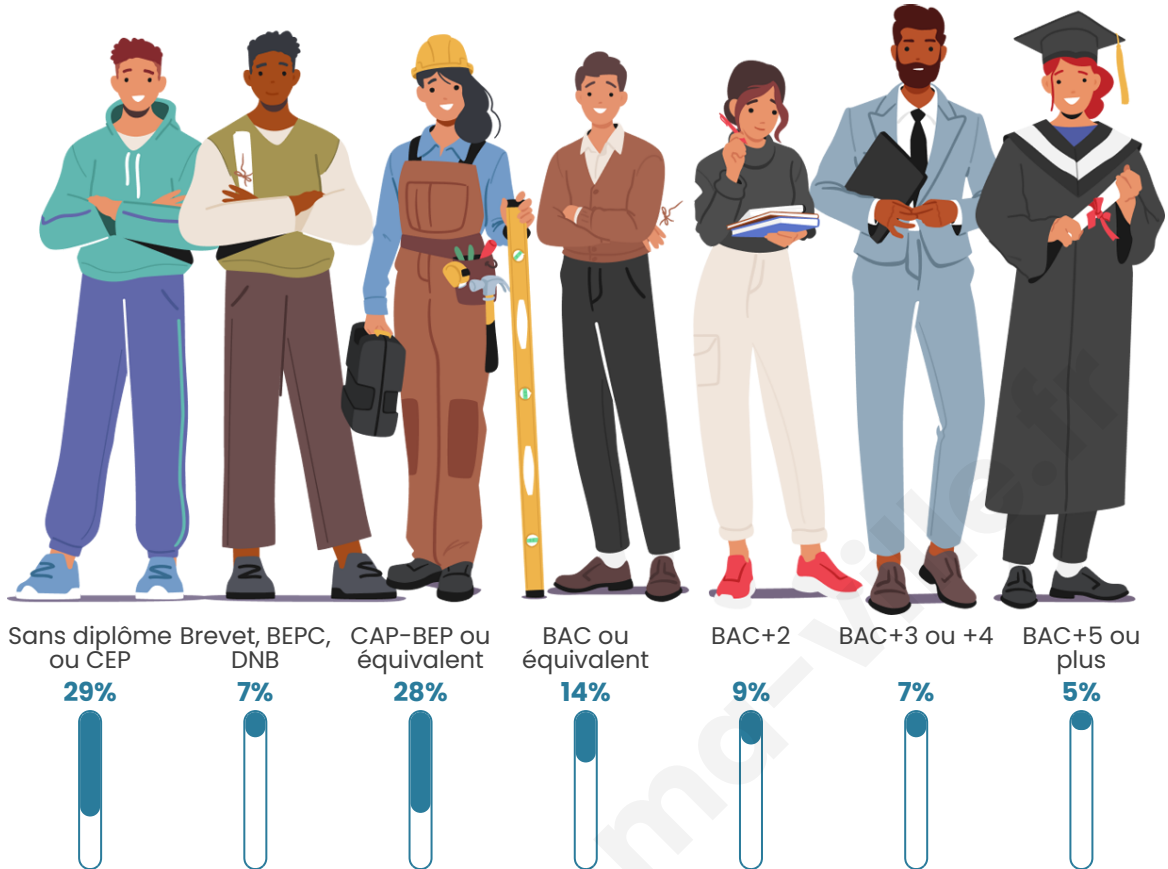

Nombre d'habitants

1 326

Age moyen

46 ans

Pop active

42.3%

Taux chômage

9.4%

Tranche d'âge

Activité professionnelle

Niveau de diplôme

Composition des ménages

Profils électoraux

Premier tour

	Marine LE PEN	28.99 %
	Emmanuel MACRON	23.01 %
	Jean-Luc MÉLENCHON	17.95 %
	Éric ZEMMOUR	8.78 %
	Jean LASSALLE	7.05 %
	Valérie PÉCRESSE	3.32 %
	Fabien ROUSSEL	2.79 %
	Yannick JADOT	2.53 %
	Nicolas DUPONT-AIGNAN	2.53 %
	Anne HIDALGO	1.86 %
	Philippe POUTOU	0.93 %
	Nathalie ARTHAUD	0.27 %