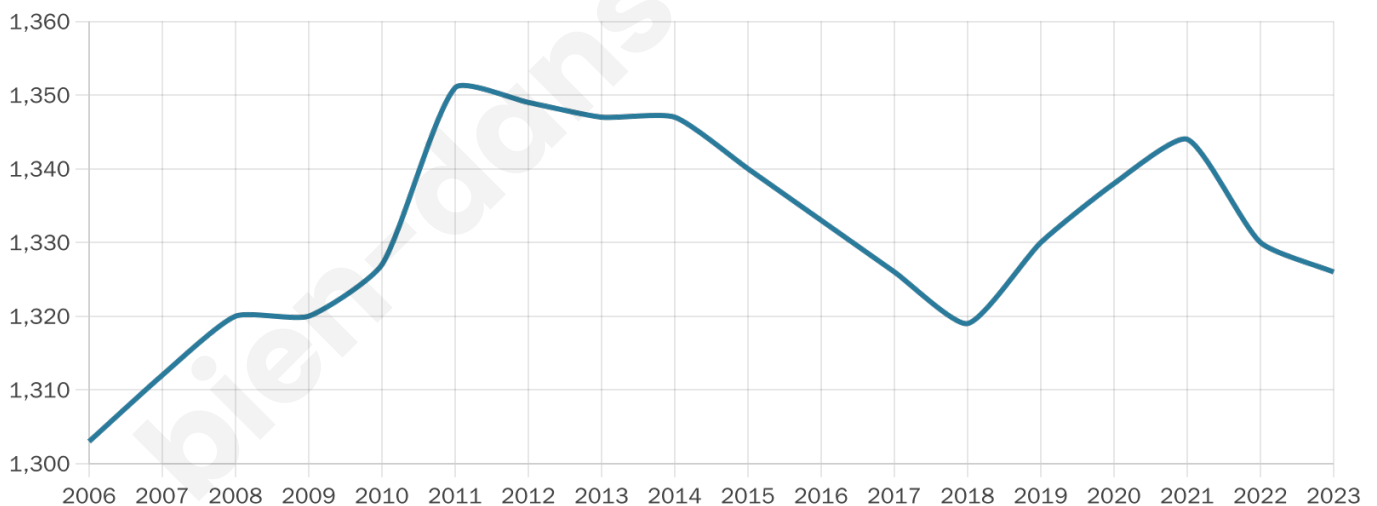

Nombre d'habitants

1 326

Age moyen

46 ans

Pop active

42.3%

Taux chômage

9.4%

Pop densité

47 h/km²

Revenu moyen

20 060 €/an

Evolution du nombre d'habitants

Sources : Institut national de la statistique et des études économiques (insee) selon Les dernières parutions officielles de 2024 portant sur les années 2020, 2021 et 2022.

Tranche d'âge

Activité professionnelle

Niveau de diplôme

Composition des ménages

Profils électoraux

Premier tour

	Marine LE PEN	28.99 %
	Emmanuel MACRON	23.01 %
	Jean-Luc MÉLENCHON	17.95 %
	Éric ZEMMOUR	8.78 %
	Jean LASSALLE	7.05 %
	Valérie PÉCRESSE	3.32 %
	Fabien ROUSSEL	2.79 %
	Yannick JADOT	2.53 %
	Nicolas DUPONT-AIGNAN	2.53 %
	Anne HIDALGO	1.86 %
	Philippe POUTOU	0.93 %
	Nathalie ARTHAUD	0.27 %