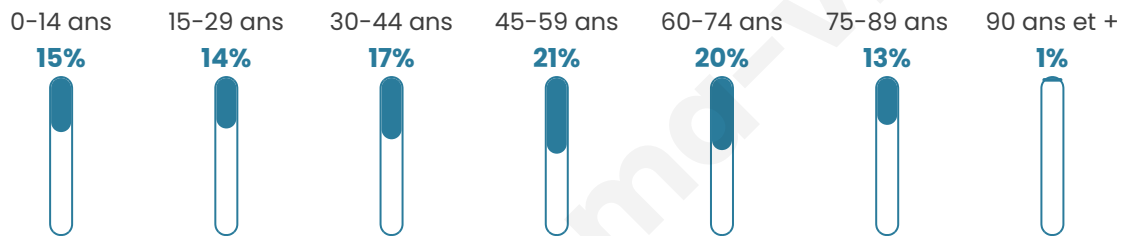

Nombre d'habitants

1 326

Age moyen

46 ans

Pop active

42.3%

Taux chômage

9.4%

Pop densité

47 h/km²

Revenu moyen

20 060 €/an

Evolution du nombre d'habitants

Sources : Institut national de la statistique et des études économiques (insee) selon Les dernières parutions officielles de 2024 portant sur les années 2020, 2021 et 2022.

Tranche d'âge

Activité professionnelle

Niveau de diplôme

Composition des ménages

Profils électoraux

Premier tour

	Marine LE PEN	28.99 %
	Emmanuel MACRON	23.01 %
	Jean-Luc MÉLENCHON	17.95 %
	Éric ZEMMOUR	8.78 %
	Jean LASSALLE	7.05 %
	Valérie PÉCRESSE	3.32 %
	Fabien ROUSSEL	2.79 %
	Yannick JADOT	2.53 %
	Nicolas DUPONT-AIGNAN	2.53 %
	Anne HIDALGO	1.86 %
	Philippe POUTOU	0.93 %
	Nathalie ARTHAUD	0.27 %

Second tour

	Emmanuel MACRON	45,95 %
	Marine LE PEN	54,05 %

927 inscrits

Participation : 79.61%

Votes blancs : 8.94%

Votes nuls : 2.3%

928 inscrits

Participation : 83.3%