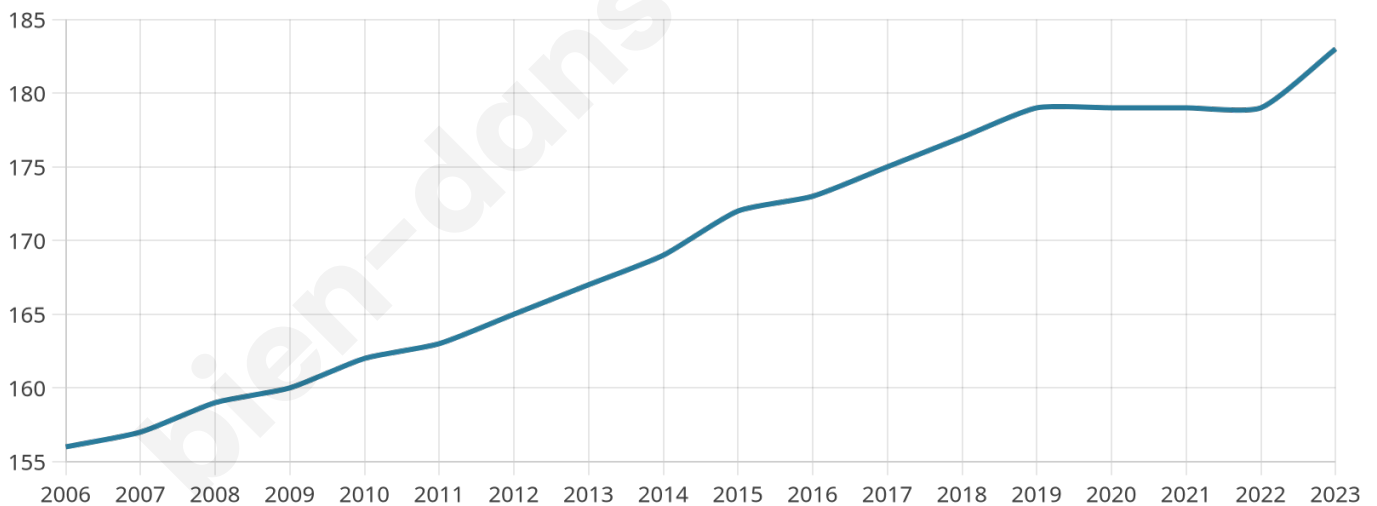

40 ans

Pop active

49.7%

Taux chômage

8.6%

Pop densité

46 h/km²

Revenu moyen

25 930 €/an

Evolution du nombre d'habitants

Sources : Institut national de la statistique et des études économiques (insee) selon Les dernières parutions officielles de 2024 portant sur les années 2020, 2021 et 2022.