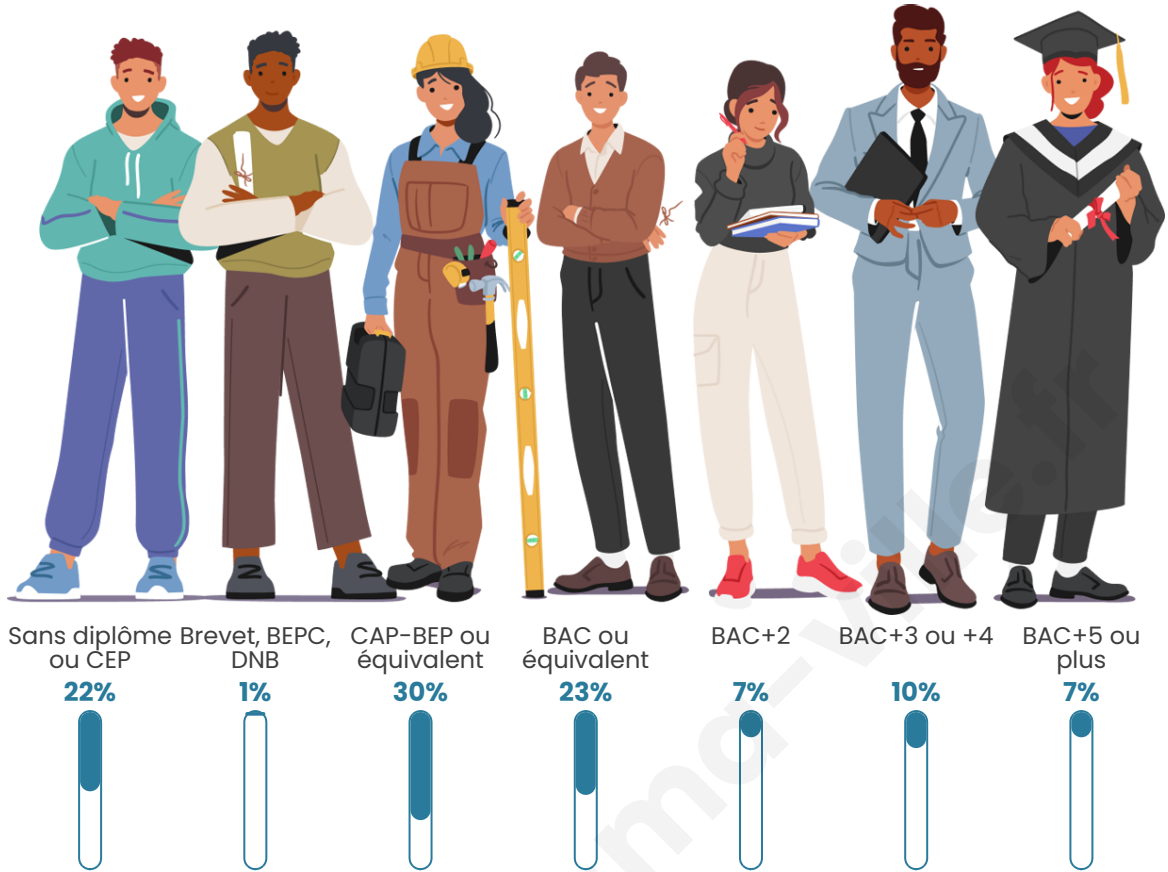

Tranche d'âge

Activité professionnelle

Niveau de diplôme

Composition des ménages

Profils électoraux

Premier tour

	Marine LE PEN	37.89 %
	Emmanuel MACRON	33.68 %
	Jean-Luc MÉLENCHON	8.42 %
	Fabien ROUSSEL	5.26 %
	Valérie PÉCRESE	4.21 %
	Yannick JADOT	3.16 %
	Jean LASSALLE	2.11 %
	Éric ZEMMOUR	2.11 %
	Nicolas DUPONT-AIGNAN	2.11 %
	Anne HIDALGO	1.05 %
	Nathalie ARTHAUD	0.00 %
	Philippe POUTOU	0.00 %