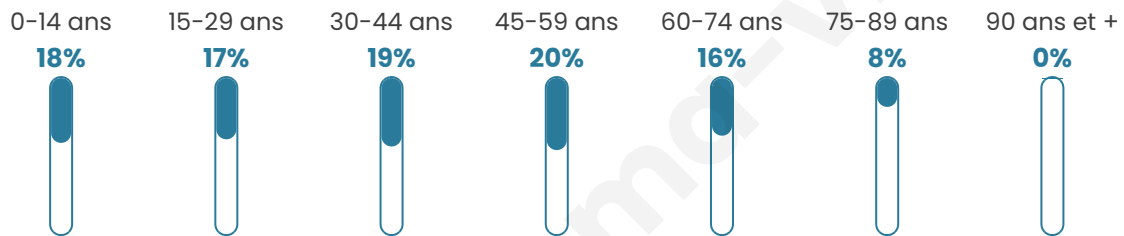

Version web

Ville de Meigneux

Présenté par

BIEN dans
ma **VILLE** 

Sommaire

Situation géographique	3
Statistiques sur la population	4
Evolution du nombre d'habitants	4
Tranche d'âge	5
0-14 ans	5
15-29 ans	5
30-44 ans	5
45-59 ans	5
60-74 ans	5
75-89 ans	5
90 ans et +	5
Activité professionnelle	5
Agriculteurs	5
Artisans, Commerçants	5
Cadres et sup.	5
Professions intermédiaires	5
Employé	5
Ouvrier	5
Retraité	5
Autres	5
Niveau de diplôme	6
Sans diplôme ou CEP	6
Brevet, BEPC, DNB	6
CAP-BEP ou équivalent	6
BAC ou équivalent	6
BAC+2	6
BAC+3 ou +4	6
BAC+5 ou plus	6
Composition des ménages	6
Couple sans enfant	6
Couple avec enfant(s)	6
Famille monoparentale	6
Colocation / Autre	6
Personnes seules	6
Profils électoraux	7
Premier tour	7
Sécurité	8
Evolution du nombre d'infractions	8
Pour comparer	9
Services à la population	10
Commerce	10
Éducation	10
Villes autour de Maigneux	11

40 ans

Pop active

49.7%

Taux chômage

8.6%

Pop densité

46 h/km²

Revenu moyen

25 930 €/an

Evolution du nombre d'habitants

Sources : Institut national de la statistique et des études économiques (insee) selon Les dernières parutions officielles de 2024 portant sur les années 2020, 2021 et 2022.

Tranche d'âge

Activité professionnelle

Niveau de diplôme

Composition des ménages

Profils électoraux

Premier tour

	Marine LE PEN	37.89 %
	Emmanuel MACRON	33.68 %
	Jean-Luc MÉLENCHON	8.42 %
	Fabien ROUSSEL	5.26 %
	Valérie PÉCRESE	4.21 %
	Yannick JADOT	3.16 %
	Jean LASSALLE	2.11 %
	Éric ZEMMOUR	2.11 %
	Nicolas DUPONT-AIGNAN	2.11 %
	Anne HIDALGO	1.05 %
	Nathalie ARTHAUD	0.00 %
	Philippe POUTOU	0.00 %