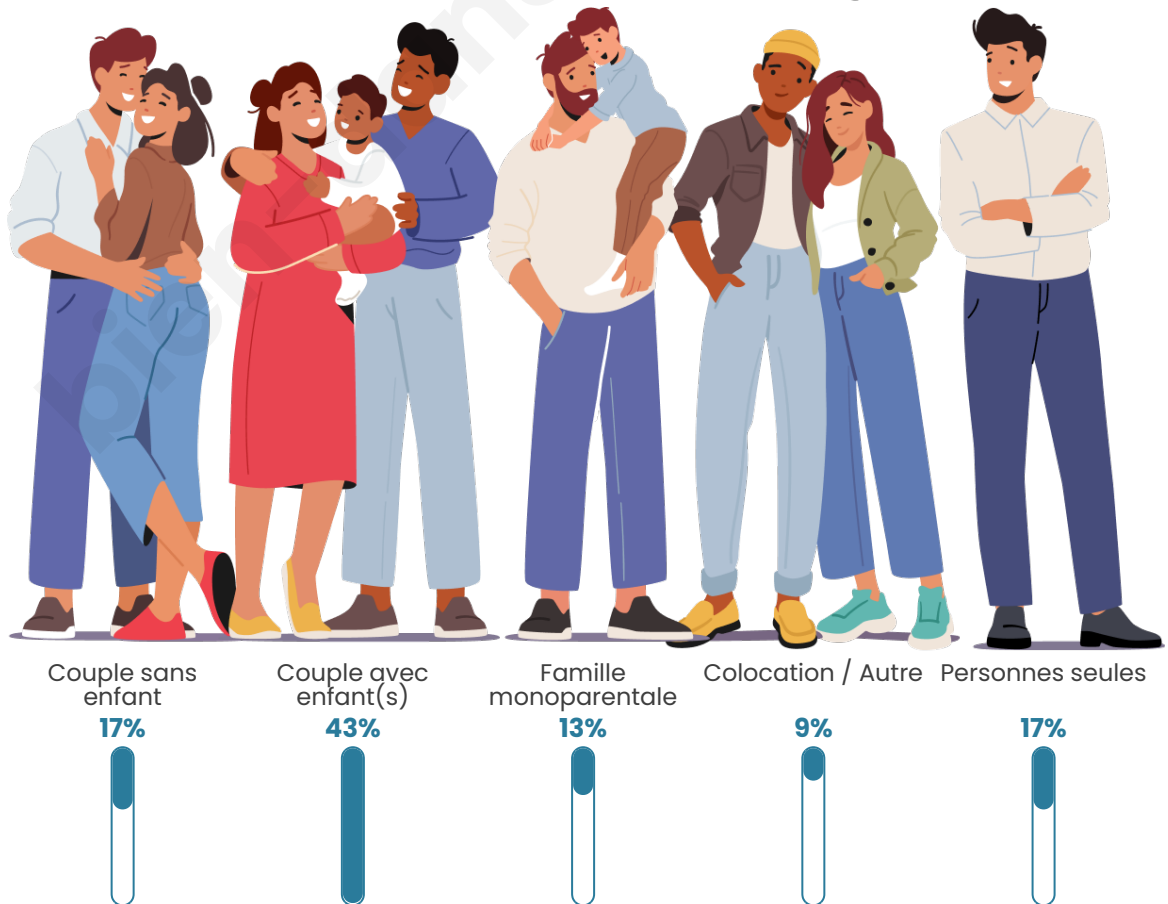

Tranche d'âge

Activité professionnelle

Niveau de diplôme

Composition des ménages

Profils électoraux

Premier tour

	Marine LE PEN	37.89 %
	Emmanuel MACRON	33.68 %
	Jean-Luc MÉLENCHON	8.42 %
	Fabien ROUSSEL	5.26 %
	Valérie PÉCRESE	4.21 %
	Yannick JADOT	3.16 %
	Jean LASSALLE	2.11 %
	Éric ZEMMOUR	2.11 %
	Nicolas DUPONT-AIGNAN	2.11 %
	Anne HIDALGO	1.05 %
	Nathalie ARTHAUD	0.00 %
	Philippe POUTOU	0.00 %