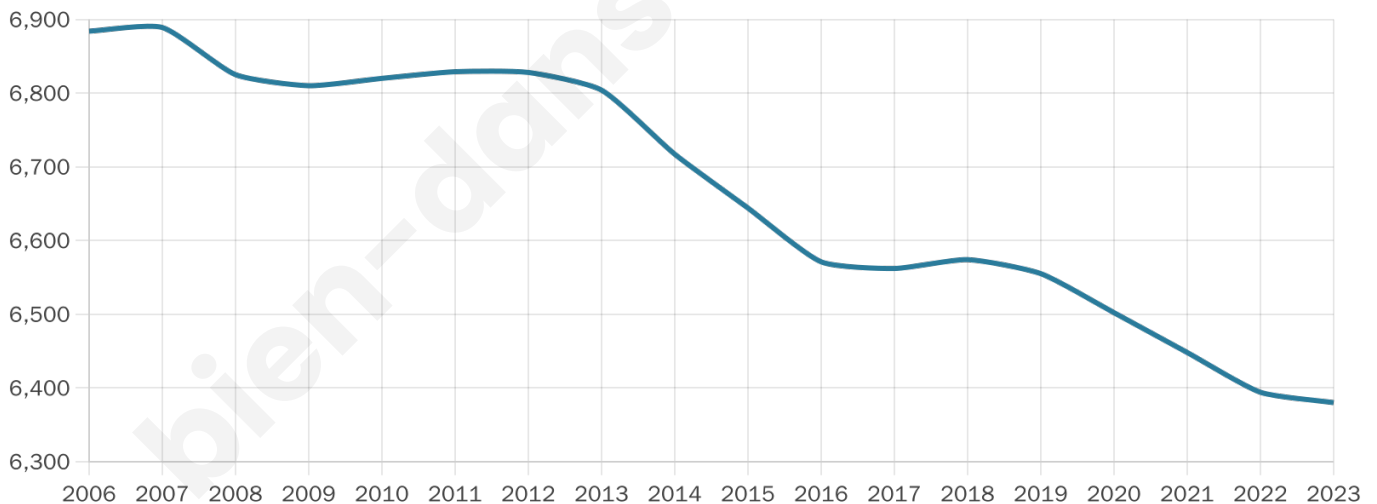

6 380

Age moyen

47 ans

Pop active

45%

Taux chômage

7.2%

Pop densité

266 h/km²

Revenu moyen

22 210 €/an

Evolution du nombre d'habitants

Sources : Institut national de la statistique et des études économiques (insee) selon Les dernières parutions officielles de 2024 portant sur les années 2020, 2021 et 2022.