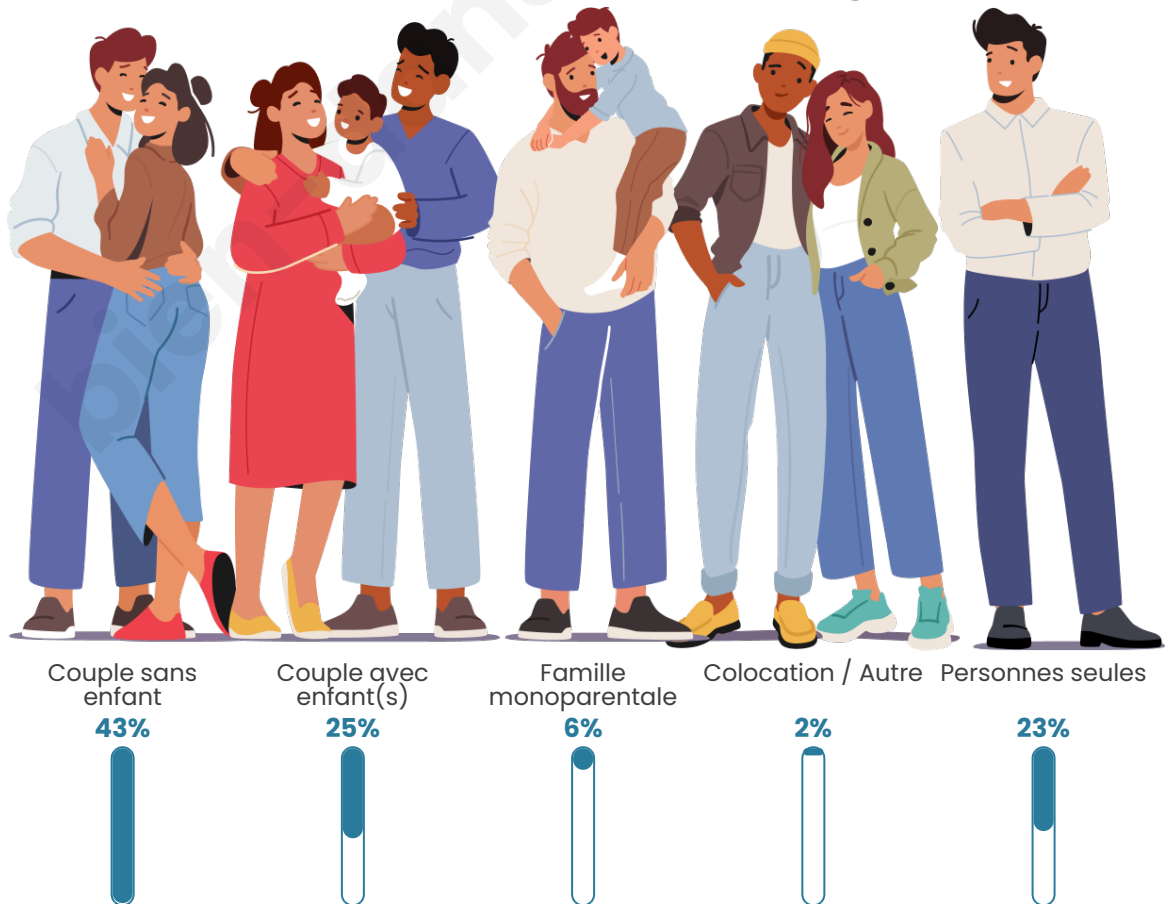

Tranche d'âge

Activité professionnelle

Niveau de diplôme

Composition des ménages

Profils électoraux

Premier tour

	Marine LE PEN	30.18 %
	Emmanuel MACRON	29.34 %
	Jean-Luc MÉLENCHON	16.85 %
	Éric ZEMMOUR	5.12 %
	Valérie PÉCRESSE	4.54 %
	Jean LASSALLE	3.05 %
	Fabien ROUSSEL	2.88 %
	Yannick JADOT	2.80 %
	Nicolas DUPONT-AIGNAN	2.13 %
	Anne HIDALGO	1.40 %
	Nathalie ARTHAUD	0.90 %
	Philippe POUTOU	0.81 %