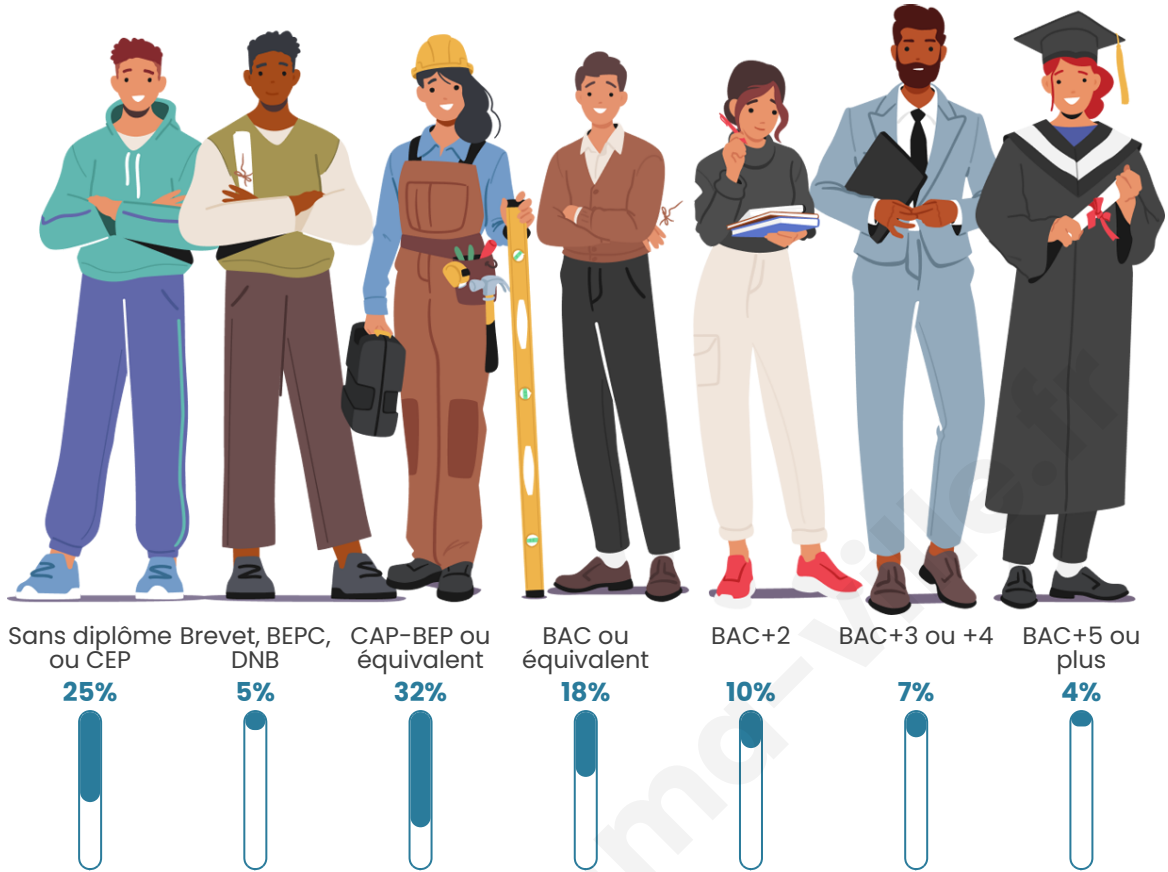

Tranche d'âge

Activité professionnelle

Niveau de diplôme

Composition des ménages

Profils électoraux

Premier tour

	Marine LE PEN	30.18 %
	Emmanuel MACRON	29.34 %
	Jean-Luc MÉLENCHON	16.85 %
	Éric ZEMMOUR	5.12 %
	Valérie PÉCRESSE	4.54 %
	Jean LASSALLE	3.05 %
	Fabien ROUSSEL	2.88 %
	Yannick JADOT	2.80 %
	Nicolas DUPONT-AIGNAN	2.13 %
	Anne HIDALGO	1.40 %
	Nathalie ARTHAUD	0.90 %
	Philippe POUTOU	0.81 %