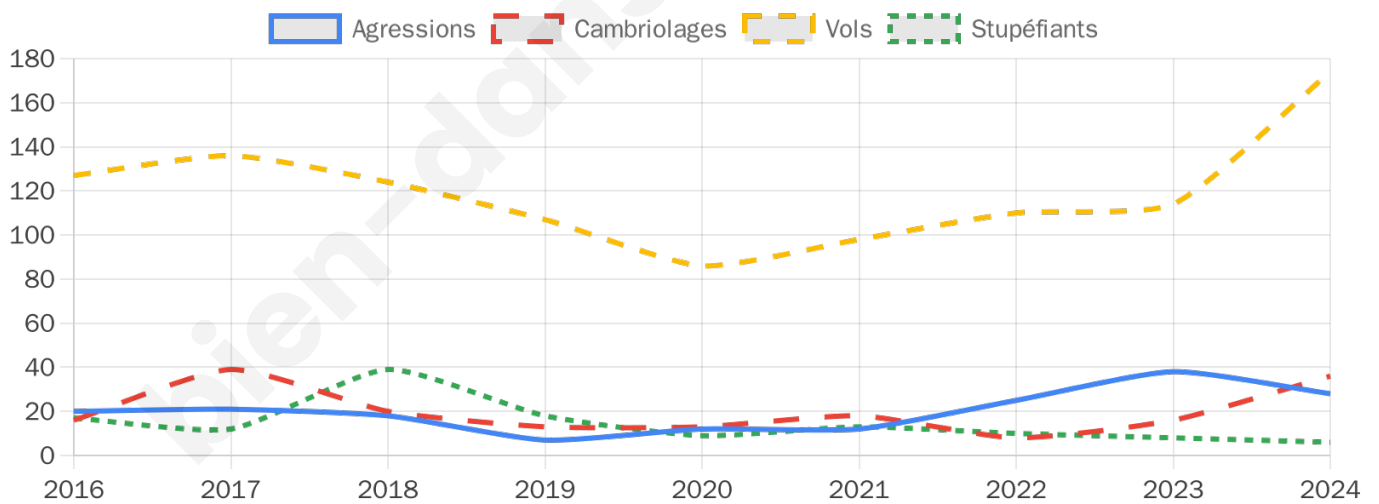

5 067 inscrits

Participation : 72.29%

Votes blancs : 1.72%

Votes nuls : 0.76%

Second tour

	Emmanuel MACRON	52,76 %
	Marine LE PEN	47,24 %

5 067 inscrits

Participation : 71.92%

Votes blancs : 6.7%

Votes nuls : 2.74%

Sécurité

Agressions physiques / sexuelles

28

Cambriolages

36

Vols / dégradations

174

Stupéfiants

6

Evolution du nombre d'infractions

Pour comparer

(en proportion du nombre d'habitants)

Sources : Bases statistiques communale, départementale et régionale de la délinquance enregistrée par la police et la gendarmerie nationales selon les dernières parutions officielles de 2025 portant sur l'année 2024 ([data.gouv](https://data.gouv.fr)).