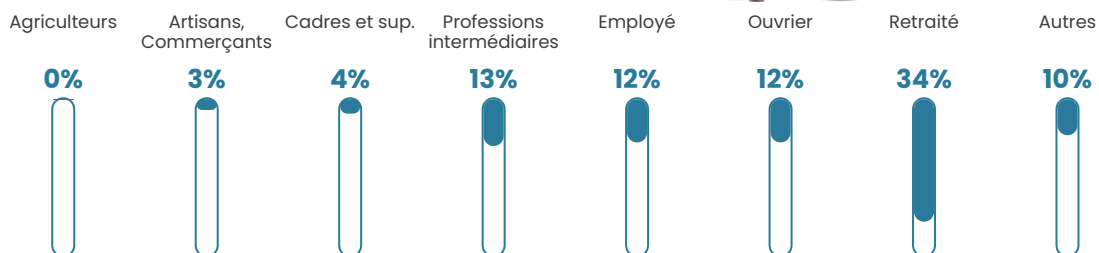

266 h/km²

Revenu moyen

22 210 €/an

Evolution du nombre d'habitants

Sources : Institut national de la statistique et des études économiques (insee) selon Les dernières parutions officielles de 2024 portant sur les années 2020, 2021 et 2022.

Tranche d'âge

Activité professionnelle

Niveau de diplôme

Composition des ménages

Profils électoraux

Premier tour

	Marine LE PEN	30.18 %
	Emmanuel MACRON	29.34 %
	Jean-Luc MÉLENCHON	16.85 %
	Éric ZEMMOUR	5.12 %
	Valérie PÉCRESSE	4.54 %
	Jean LASSALLE	3.05 %
	Fabien ROUSSEL	2.88 %
	Yannick JADOT	2.80 %
	Nicolas DUPONT-AIGNAN	2.13 %
	Anne HIDALGO	1.40 %
	Nathalie ARTHAUD	0.90 %
	Philippe POUTOU	0.81 %