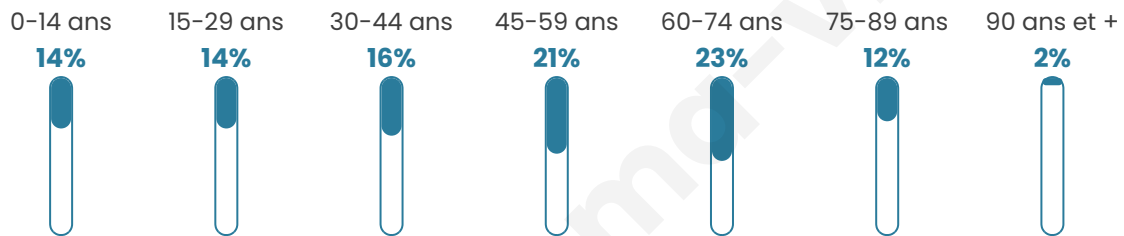

6 380

Age moyen

47 ans

Pop active

45%

Taux chômage

7.2%

Pop densité

266 h/km²

Revenu moyen

22 210 €/an

Evolution du nombre d'habitants

Sources : Institut national de la statistique et des études économiques (insee) selon Les dernières parutions officielles de 2024 portant sur les années 2020, 2021 et 2022.

Tranche d'âge

Activité professionnelle

Niveau de diplôme

Composition des ménages

Profils électoraux

Premier tour

	Marine LE PEN	30.18 %
	Emmanuel MACRON	29.34 %
	Jean-Luc MÉLENCHON	16.85 %
	Éric ZEMMOUR	5.12 %
	Valérie PÉCRESSE	4.54 %
	Jean LASSALLE	3.05 %
	Fabien ROUSSEL	2.88 %
	Yannick JADOT	2.80 %
	Nicolas DUPONT-AIGNAN	2.13 %
	Anne HIDALGO	1.40 %
	Nathalie ARTHAUD	0.90 %
	Philippe POUTOU	0.81 %