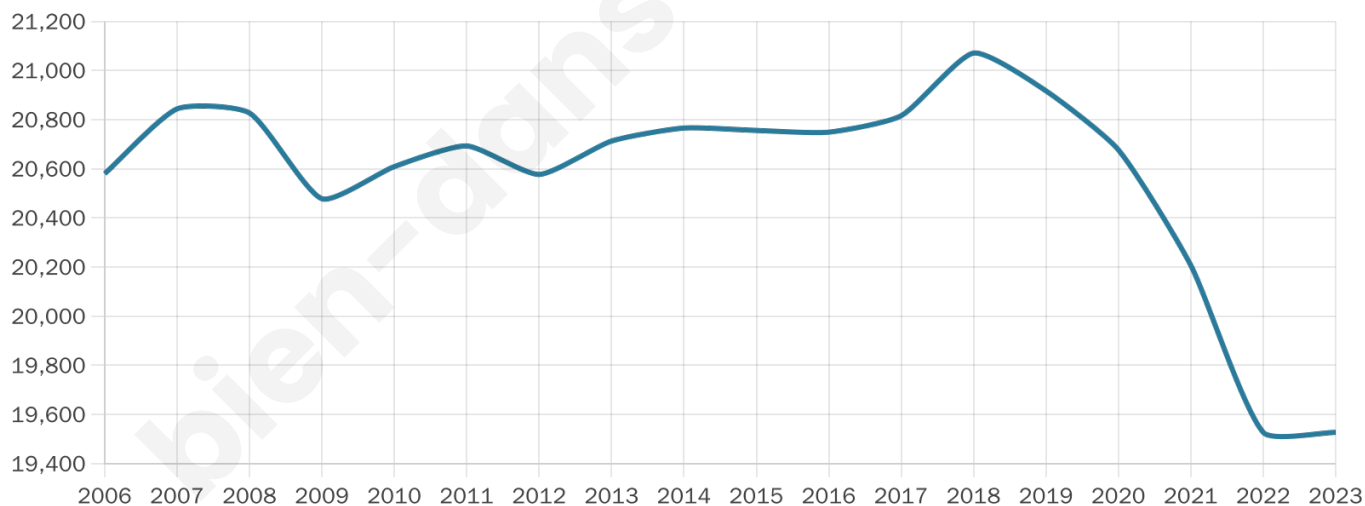

# Statistiques sur la population

Nombre d'habitants

**19 527**

Age moyen

**36 ans**

Pop active

**46.3%**

Taux chômage

**12.2%**

Pop densité

**3 905 h/km<sup>2</sup>**

Revenu moyen

**19 130 €/an**

## Evolution du nombre d'habitants

Sources : Institut national de la statistique et des études économiques (insee) selon Les dernières parutions officielles de 2024 portant sur les années 2020, 2021 et 2022.