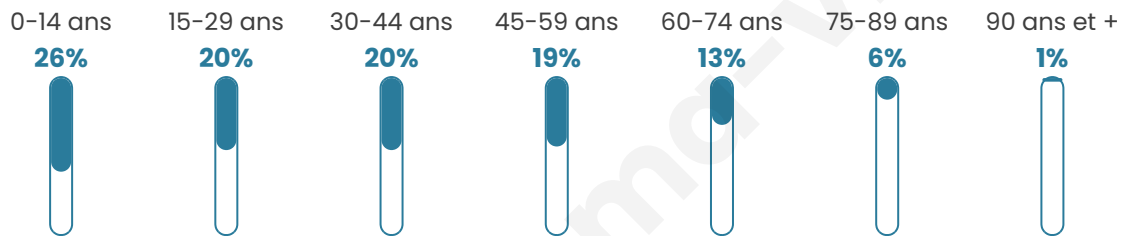

# Statistiques sur la population

Nombre d'habitants

**19 527**

Age moyen

**36 ans**

Pop active

**46.3%**

Taux chômage

**12.2%**

Pop densité

**3 905 h/km<sup>2</sup>**

Revenu moyen

**19 130 €/an**

## Evolution du nombre d'habitants

Sources : Institut national de la statistique et des études économiques (insee) selon Les dernières parutions officielles de 2024 portant sur les années 2020, 2021 et 2022.

## Tranche d'âge