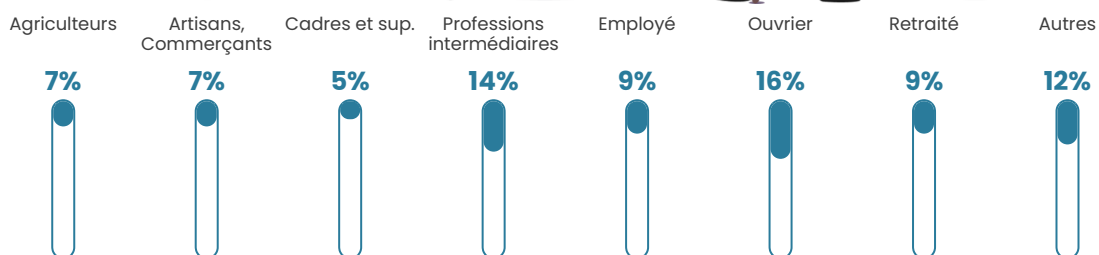

Revenu moyen

21 270 €/an

Evolution du nombre d'habitants

Sources : Institut national de la statistique et des études économiques (insee) selon Les dernières parutions officielles de 2024 portant sur les années 2020, 2021 et 2022.

Tranche d'âge

Activité professionnelle

Niveau de diplôme

Composition des ménages

Profils électoraux

Premier tour

	Emmanuel MACRON	35.29 %
	Marine LE PEN	29.41 %
	Jean-Luc MÉLENCHON	13.45 %
	Éric ZEMMOUR	5.04 %
	Yannick JADOT	5.04 %
	Valérie PÉCRESSÉ	4.20 %
	Nicolas DUPONT- AIGNAN	4.20 %
	Jean LASSALLE	1.68 %
	Nathalie ARTHAUD	0.84 %
	Philippe POUTOU	0.84 %
	Fabien ROUSSEL	0.00 %
	Anne HIDALGO	0.00 %