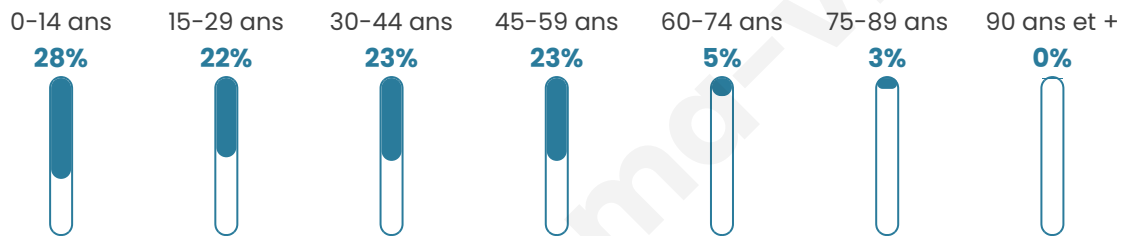

Age moyen

32 ans

Pop active

55.3%

Taux chômage

3.9%

Pop densité

28 h/km²

Revenu moyen

21 270 €/an

Evolution du nombre d'habitants

Sources : Institut national de la statistique et des études économiques (insee) selon Les dernières parutions officielles de 2024 portant sur les années 2020, 2021 et 2022.

Tranche d'âge

Activité professionnelle

Niveau de diplôme

Composition des ménages

Profils électoraux

Premier tour

	Emmanuel MACRON	35.29 %
	Marine LE PEN	29.41 %
	Jean-Luc MÉLENCHON	13.45 %
	Éric ZEMMOUR	5.04 %
	Yannick JADOT	5.04 %
	Valérie PÉCRESSÉ	4.20 %
	Nicolas DUPONT- AIGNAN	4.20 %
	Jean LASSALLE	1.68 %
	Nathalie ARTHAUD	0.84 %
	Philippe POUTOU	0.84 %
	Fabien ROUSSEL	0.00 %
	Anne HIDALGO	0.00 %