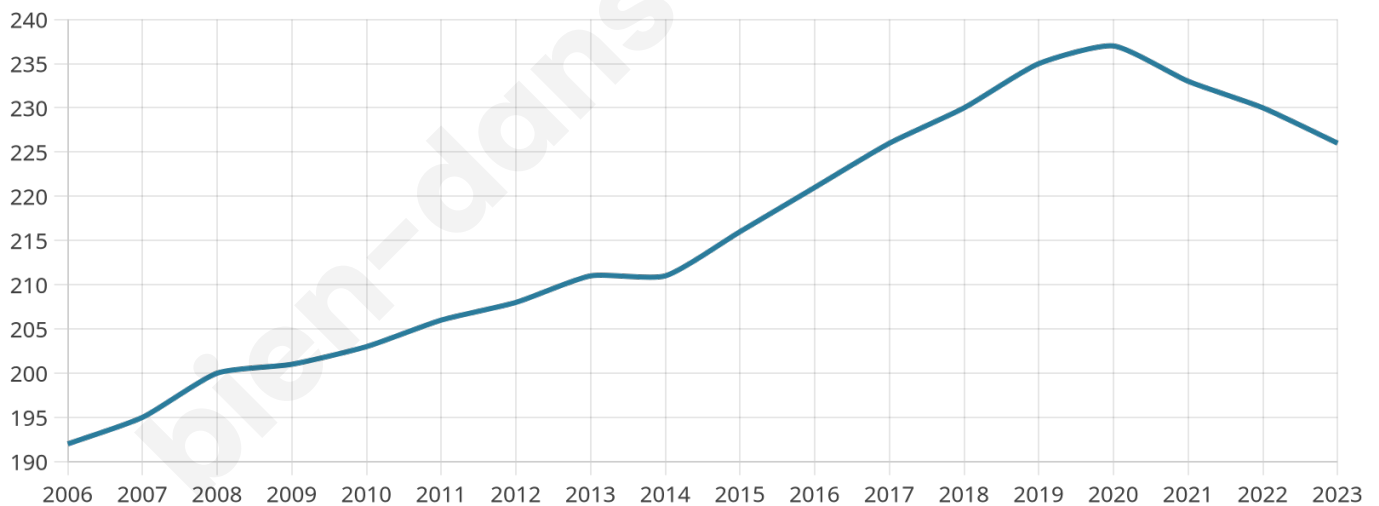

Version web

Ville de Mée

Présenté par

BIEN dans
ma **VILLE** 

Sommaire

Situation géographique	3
Statistiques sur la population	4
Evolution du nombre d'habitants	4
Tranche d'âge	5
0-14 ans	5
15-29 ans	5
30-44 ans	5
45-59 ans	5
60-74 ans	5
75-89 ans	5
90 ans et +	5
Activité professionnelle	5
Agriculteurs	5
Artisans, Commerçants	5
Cadres et sup.	5
Professions intermédiaires	5
Employé	5
Ouvrier	5
Retraité	5
Autres	5
Niveau de diplôme	6
Sans diplôme ou CEP	6
Brevet, BEPC, DNB	6
CAP-BEP ou équivalent	6
BAC ou équivalent	6
BAC+2	6
BAC+3 ou +4	6
BAC+5 ou plus	6
Composition des ménages	6
Couple sans enfant	6
Couple avec enfant(s)	6
Famille monoparentale	6
Colocation / Autre	6
Personnes seules	6
Profils électoraux	7
Premier tour	7
Sécurité	9
Evolution du nombre d'infractions	9
Pour comparer	10
Services à la population	11
Commerce	11
Éducation	11
Villes autour de Mée	12

Age moyen

32 ans

Pop active

55.3%

Taux chômage

3.9%

Pop densité

28 h/km²

Revenu moyen

21 270 €/an

Evolution du nombre d'habitants

Sources : Institut national de la statistique et des études économiques (insee) selon Les dernières parutions officielles de 2024 portant sur les années 2020, 2021 et 2022.