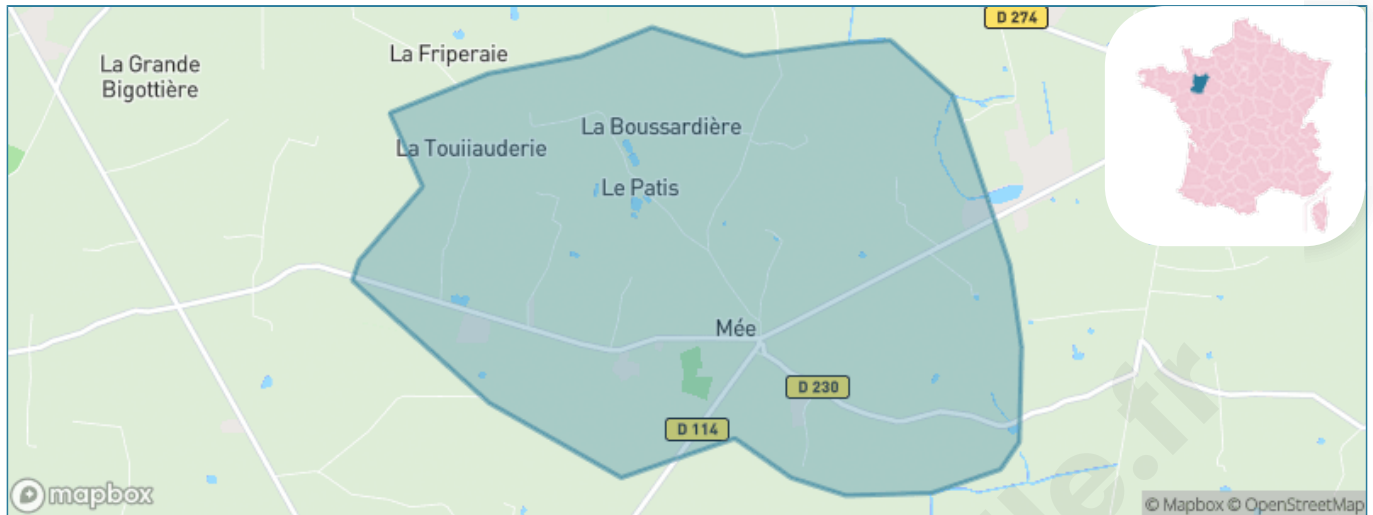

Version web

Ville de Mée

Présenté par

BIEN dans
ma **VILLE** 

Sommaire

Situation géographique	3
Statistiques sur la population	4
Evolution du nombre d'habitants	4
Tranche d'âge	5
0-14 ans	5
15-29 ans	5
30-44 ans	5
45-59 ans	5
60-74 ans	5
75-89 ans	5
90 ans et +	5
Activité professionnelle	5
Agriculteurs	5
Artisans, Commerçants	5
Cadres et sup.	5
Professions intermédiaires	5
Employé	5
Ouvrier	5
Retraité	5
Autres	5
Niveau de diplôme	6
Sans diplôme ou CEP	6
Brevet, BEPC, DNB	6
CAP-BEP ou équivalent	6
BAC ou équivalent	6
BAC+2	6
BAC+3 ou +4	6
BAC+5 ou plus	6
Composition des ménages	6
Couple sans enfant	6
Couple avec enfant(s)	6
Famille monoparentale	6
Colocation / Autre	6
Personnes seules	6
Profils électoraux	7
Premier tour	7
Sécurité	9
Evolution du nombre d'infractions	9
Pour comparer	10
Services à la population	11
Commerce	11
Éducation	11
Villes autour de Mée	12

Situation géographique

i Informations clés

- **Région** : Pays de la Loire
- **Département** : Mayenne
- **Code postal** : 53400
- **Superficie** : 8 km²

Statistiques sur la population

Nombre d'habitants

226