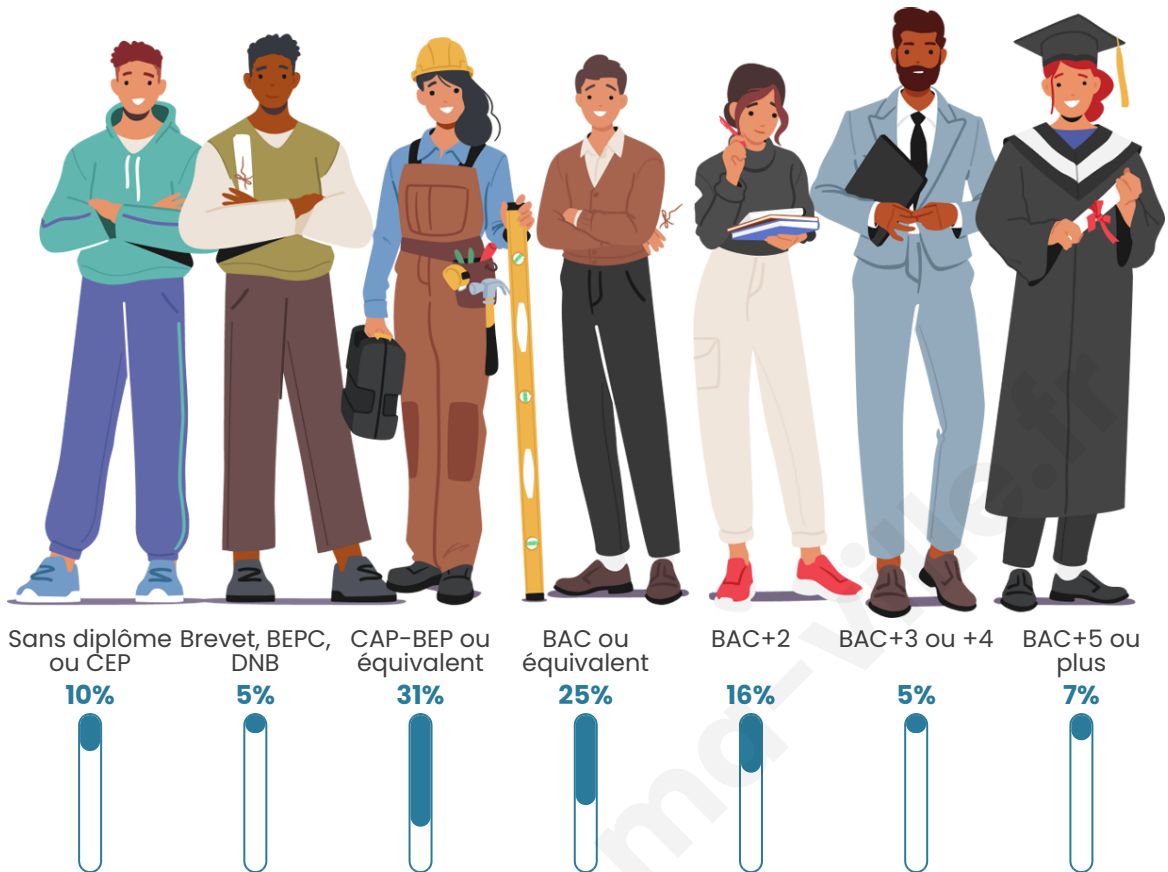

Tranche d'âge

Activité professionnelle

Niveau de diplôme

Composition des ménages

Profils électoraux

Premier tour

	Emmanuel MACRON	35.29 %
	Marine LE PEN	29.41 %
	Jean-Luc MÉLENCHON	13.45 %
	Éric ZEMMOUR	5.04 %
	Yannick JADOT	5.04 %
	Valérie PÉCRESSÉ	4.20 %
	Nicolas DUPONT- AIGNAN	4.20 %
	Jean LASSALLE	1.68 %
	Nathalie ARTHAUD	0.84 %
	Philippe POUTOU	0.84 %
	Fabien ROUSSEL	0.00 %
	Anne HIDALGO	0.00 %