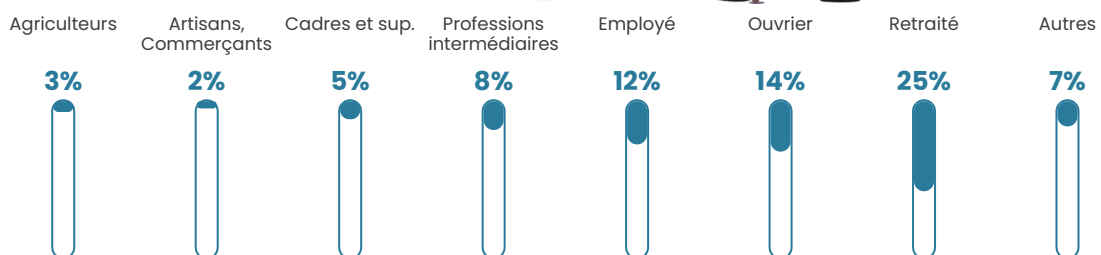

Revenu moyen

22 310 €/an

Evolution du nombre d'habitants

Sources : Institut national de la statistique et des études économiques (insee) selon Les dernières parutions officielles de 2024 portant sur les années 2020, 2021 et 2022.

Tranche d'âge

Activité professionnelle

Niveau de diplôme

Composition des ménages

Profils électoraux

Premier tour

	Emmanuel MACRON	33.18 %
	Marine LE PEN	21.81 %
	Jean-Luc MÉLENCHON	20.81 %
	Yannick JADOT	5.50 %
	Éric ZEMMOUR	4.95 %
	Valérie PÉCRESE	3.30 %
	Jean LASSALLE	3.02 %
	Anne HIDALGO	2.29 %
	Philippe POUTOU	1.74 %
	Nicolas DUPONT-AIGNAN	1.47 %
	Fabien ROUSSEL	1.28 %
	Nathalie ARTHAUD	0.64 %