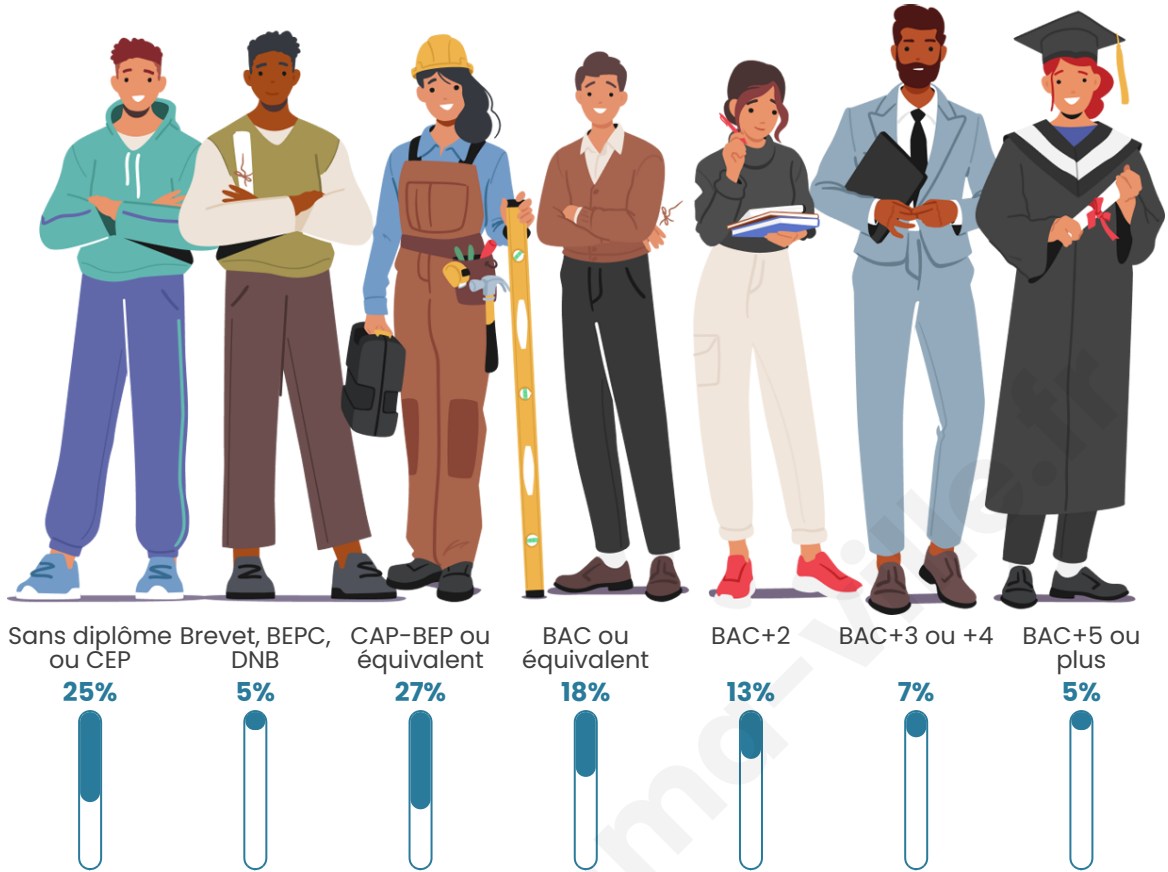

Tranche d'âge

Activité professionnelle

Niveau de diplôme

Composition des ménages

Profils électoraux

Premier tour

	Emmanuel MACRON	33.18 %
	Marine LE PEN	21.81 %
	Jean-Luc MÉLENCHON	20.81 %
	Yannick JADOT	5.50 %
	Éric ZEMMOUR	4.95 %
	Valérie PÉCRESE	3.30 %
	Jean LASSALLE	3.02 %
	Anne HIDALGO	2.29 %
	Philippe POUTOU	1.74 %
	Nicolas DUPONT-AIGNAN	1.47 %
	Fabien ROUSSEL	1.28 %
	Nathalie ARTHAUD	0.64 %