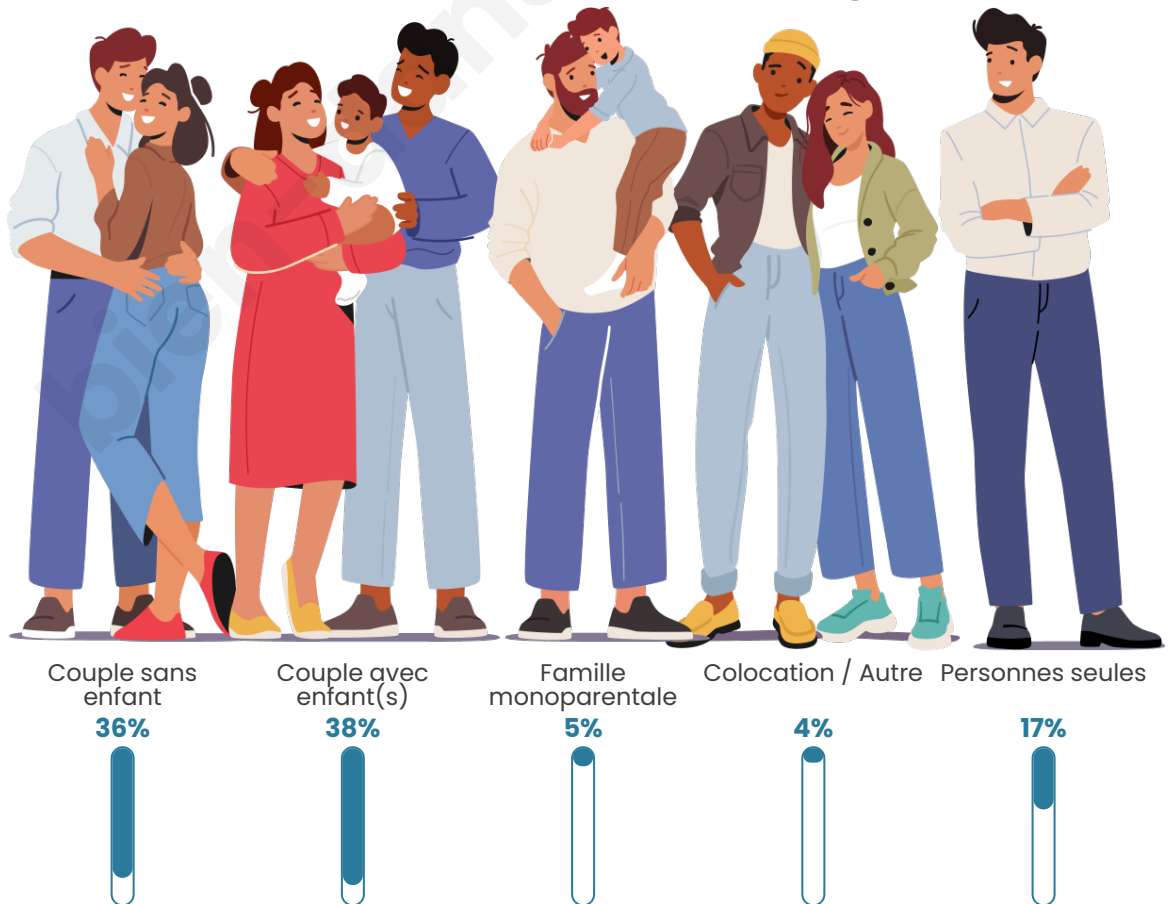

Tranche d'âge

Activité professionnelle

Niveau de diplôme

Composition des ménages

Profils électoraux

Premier tour

	Emmanuel MACRON	33.18 %
	Marine LE PEN	21.81 %
	Jean-Luc MÉLENCHON	20.81 %
	Yannick JADOT	5.50 %
	Éric ZEMMOUR	4.95 %
	Valérie PÉCRESE	3.30 %
	Jean LASSALLE	3.02 %
	Anne HIDALGO	2.29 %
	Philippe POUTOU	1.74 %
	Nicolas DUPONT-AIGNAN	1.47 %
	Fabien ROUSSEL	1.28 %
	Nathalie ARTHAUD	0.64 %