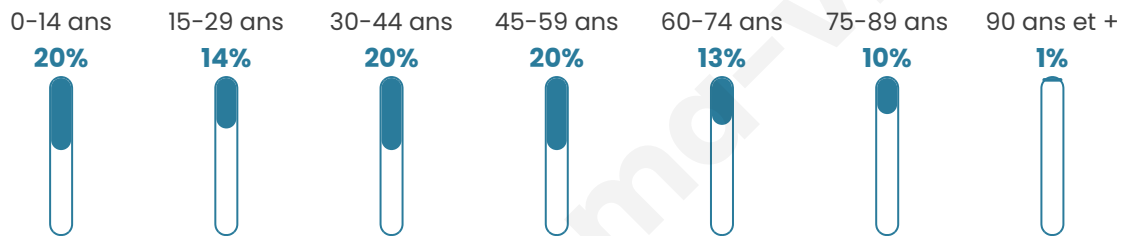

Age moyen

41 ans

Pop active

49.2%

Taux chômage

4.9%

Pop densité

53 h/km²

Revenu moyen

22 310 €/an

Evolution du nombre d'habitants

Sources : Institut national de la statistique et des études économiques (insee) selon Les dernières parutions officielles de 2024 portant sur les années 2020, 2021 et 2022.

Tranche d'âge

Activité professionnelle

Niveau de diplôme

Composition des ménages

Profils électoraux

Premier tour

	Emmanuel MACRON	33.18 %
	Marine LE PEN	21.81 %
	Jean-Luc MÉLENCHON	20.81 %
	Yannick JADOT	5.50 %
	Éric ZEMMOUR	4.95 %
	Valérie PÉCRESE	3.30 %
	Jean LASSALLE	3.02 %
	Anne HIDALGO	2.29 %
	Philippe POUTOU	1.74 %
	Nicolas DUPONT-AIGNAN	1.47 %
	Fabien ROUSSEL	1.28 %
	Nathalie ARTHAUD	0.64 %

1 354 inscrits

Participation : 81.98%

Votes blancs : 1.44%

Votes nuls : 0.27%

Second tour

	Emmanuel MACRON	62,08 %
	Marine LE PEN	37,92 %

1 356 inscrits

Participation : 81.49%