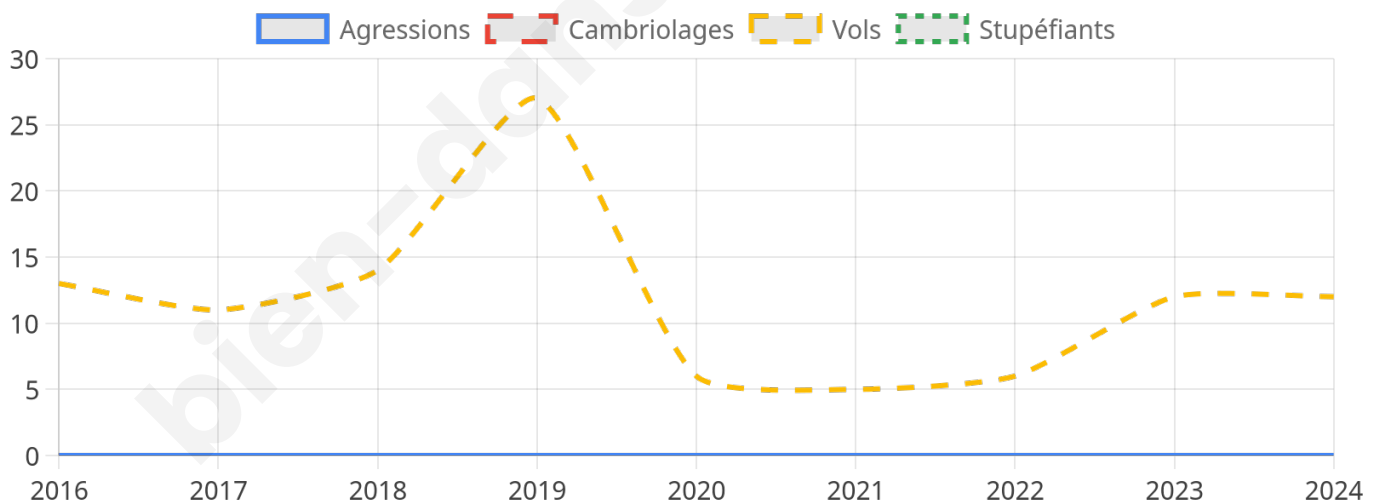

Sécurité

Agressions physiques / sexuelles

0

Cambriolages

0

Vols / dégradations

12

Stupéfiants

0

Evolution du nombre d'infractions