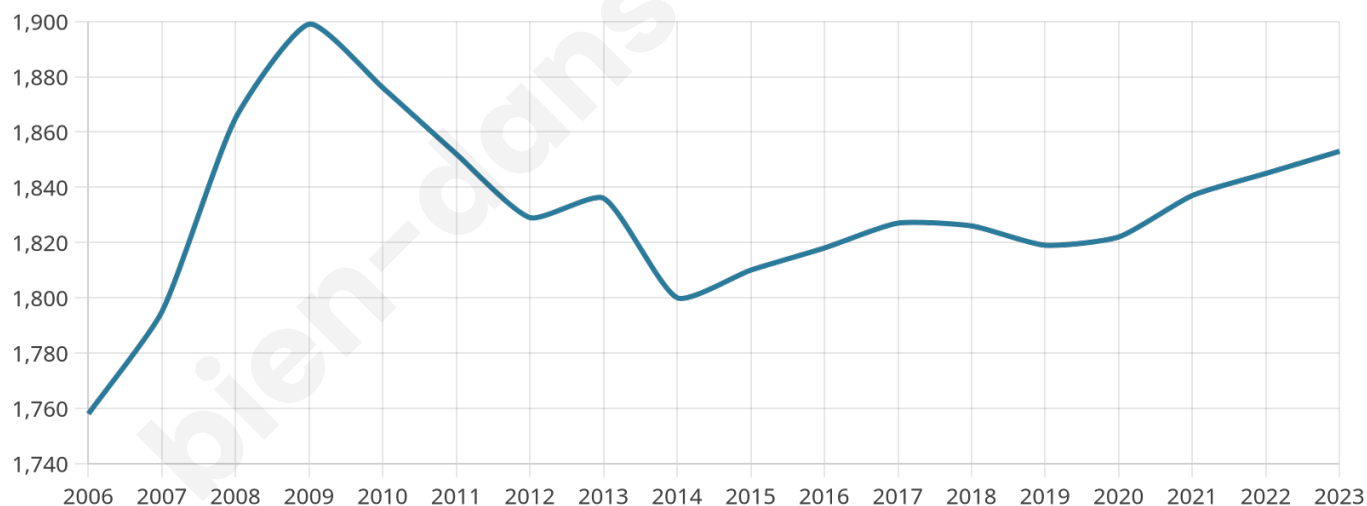

Version web

Ville de Médréac

Présenté par

BIEN dans
ma **VILLE** 

Sommaire

Situation géographique	3
Statistiques sur la population	4
Evolution du nombre d'habitants	4
Tranche d'âge	5
0-14 ans	5
15-29 ans	5
30-44 ans	5
45-59 ans	5
60-74 ans	5
75-89 ans	5
90 ans et +	5
Activité professionnelle	5
Agriculteurs	5
Artisans, Commerçants	5
Cadres et sup.	5
Professions intermédiaires	5
Employé	5
Ouvrier	5
Retraité	5
Autres	5
Niveau de diplôme	6
Sans diplôme ou CEP	6
Brevet, BEPC, DNB	6
CAP-BEP ou équivalent	6
BAC ou équivalent	6
BAC+2	6
BAC+3 ou +4	6
BAC+5 ou plus	6
Composition des ménages	6
Couple sans enfant	6
Couple avec enfant(s)	6
Famille monoparentale	6
Colocation / Autre	6
Personnes seules	6
Profils électoraux	7
Premier tour	7
Sécurité	8
Evolution du nombre d'infractions	8
Pour comparer	9
Services à la population	10
Commerce	10
Éducation	10
Villes autour de Médréac	11

Situation géographique

i Informations clés

- **Région** : Bretagne
- **Département** : Ile-et-Vilaine
- **Code postal** : 35360
- **Superficie** : 35 km²

Statistiques sur la population

Nombre d'habitants

1 853

Age moyen

41 ans

Pop active

49.2%

Taux chômage

4.9%

Pop densité

53 h/km²

Revenu moyen

22 310 €/an

Evolution du nombre d'habitants

Sources : Institut national de la statistique et des études économiques (insee) selon Les dernières parutions officielles de 2024 portant sur les années 2020, 2021 et 2022.