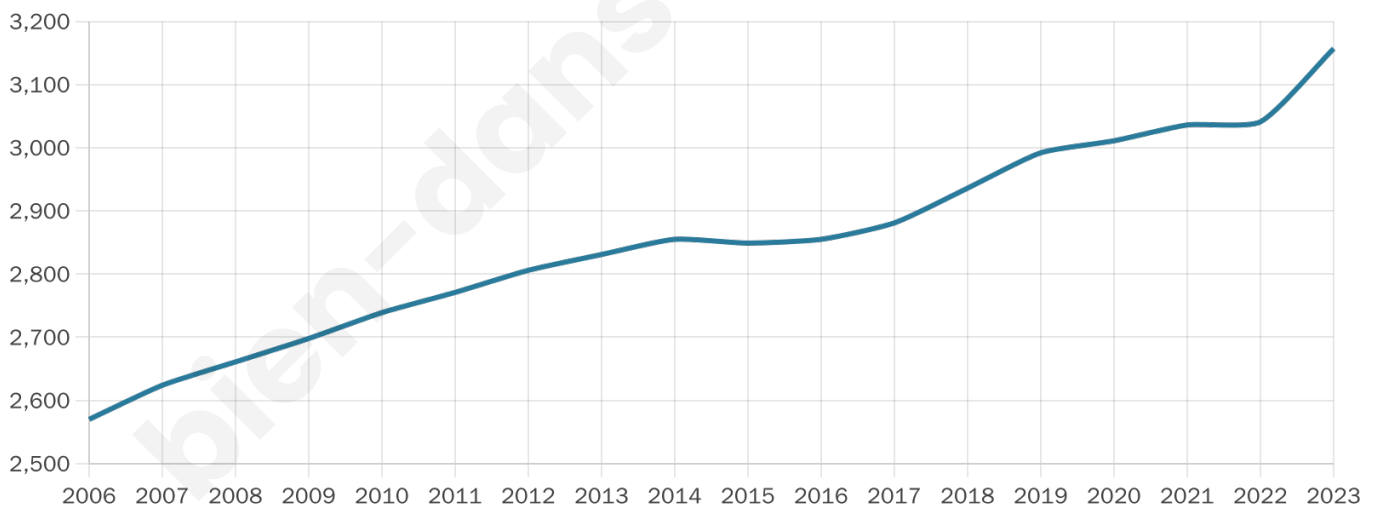

3 157

Age moyen

50 ans

Pop active

39.7%

Taux chômage

10.4%

Pop densité

137 h/km²

Revenu moyen

23 160 €/an

Evolution du nombre d'habitants

Sources : Institut national de la statistique et des études économiques (insee) selon Les dernières parutions officielles de 2024 portant sur les années 2020, 2021 et 2022.