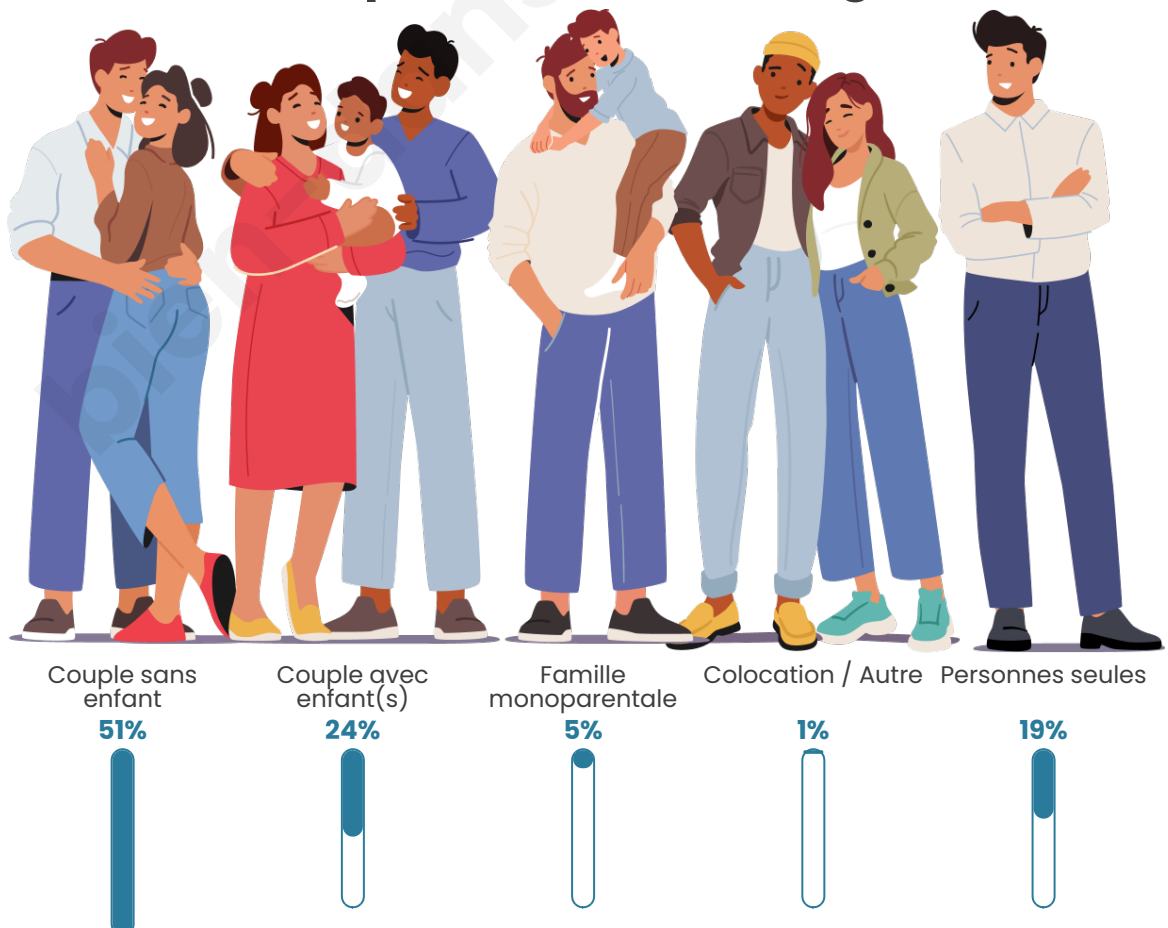

Tranche d'âge

Activité professionnelle

Niveau de diplôme

Composition des ménages

Profils électoraux

Premier tour

	Marine LE PEN	32.64 %
	Emmanuel MACRON	27.09 %
	Jean-Luc MÉLENCHON	12.52 %
	Éric ZEMMOUR	7.45 %
	Valérie PÉCRESSE	4.89 %
	Jean LASSALLE	4.36 %
	Nicolas DUPONT-AIGNAN	3.13 %
	Yannick JADOT	2.99 %
	Fabien ROUSSEL	2.42 %
	Anne HIDALGO	1.38 %
	Philippe POUTOU	0.76 %
	Nathalie ARTHAUD	0.38 %