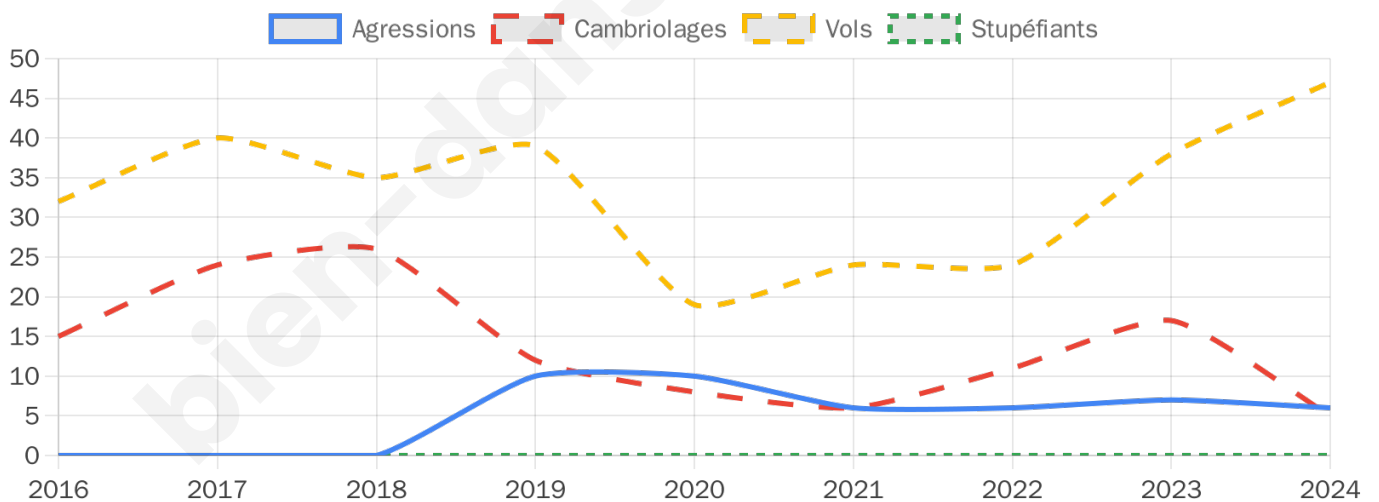

Second tour

	Emmanuel MACRON	49,14 %
	Marine LE PEN	50,86 %

2 737 inscrits

Participation : 77.86%

Votes blancs : 5.07%

Votes nuls : 1.74%

2 737 inscrits

Participation : 78.99%

Votes blancs : 1.53%

Votes nuls : 0.97%

Sécurité

Agressions physiques / sexuelles

6

Cambriolages

5

Vols / dégradations

47

Stupéfiants

0

Evolution du nombre d'infractions

Pour comparer

(en proportion du nombre d'habitants)

Sources : Bases statistiques communale, départementale et régionale de la délinquance enregistrée par la police et la gendarmerie nationales selon les dernières parutions officielles de 2025 portant sur l'année 2024 ([data.gouv](https://data.gouv.fr)).