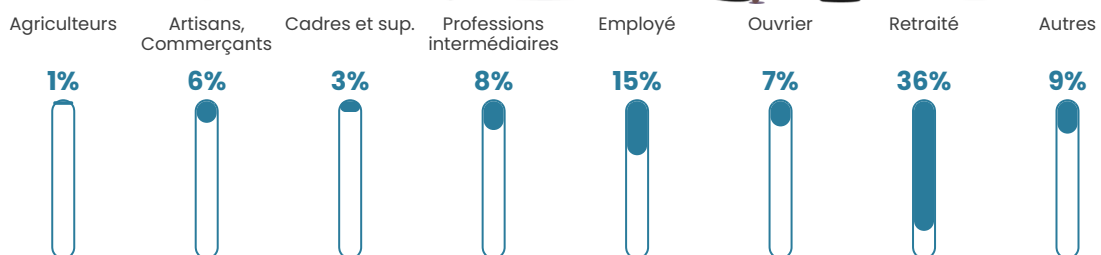

137 h/km²

Revenu moyen

23 160 €/an

Evolution du nombre d'habitants

Sources : Institut national de la statistique et des études économiques (insee) selon Les dernières parutions officielles de 2024 portant sur les années 2020, 2021 et 2022.

Tranche d'âge

Activité professionnelle

Niveau de diplôme

Composition des ménages

Profils électoraux

Premier tour

	Marine LE PEN	32.64 %
	Emmanuel MACRON	27.09 %
	Jean-Luc MÉLENCHON	12.52 %
	Éric ZEMMOUR	7.45 %
	Valérie PÉCRESSE	4.89 %
	Jean LASSALLE	4.36 %
	Nicolas DUPONT-AIGNAN	3.13 %
	Yannick JADOT	2.99 %
	Fabien ROUSSEL	2.42 %
	Anne HIDALGO	1.38 %
	Philippe POUTOU	0.76 %
	Nathalie ARTHAUD	0.38 %