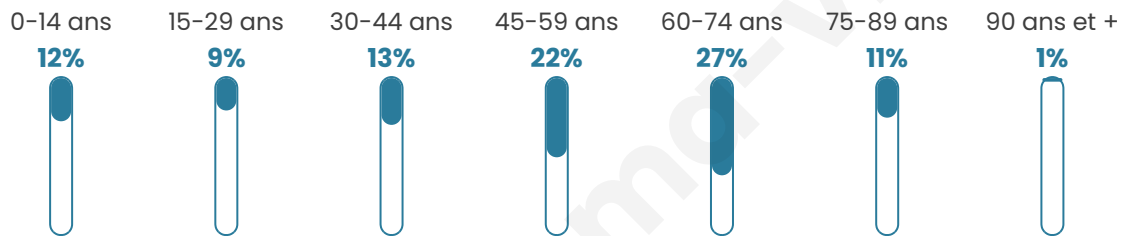

3 157

Age moyen

50 ans

Pop active

39.7%

Taux chômage

10.4%

Pop densité

137 h/km²

Revenu moyen

23 160 €/an

Evolution du nombre d'habitants

Sources : Institut national de la statistique et des études économiques (insee) selon Les dernières parutions officielles de 2024 portant sur les années 2020, 2021 et 2022.

Tranche d'âge

Activité professionnelle

Niveau de diplôme

Composition des ménages

Profils électoraux

Premier tour

	Marine LE PEN	32.64 %
	Emmanuel MACRON	27.09 %
	Jean-Luc MÉLENCHON	12.52 %
	Éric ZEMMOUR	7.45 %
	Valérie PÉCRESSE	4.89 %
	Jean LASSALLE	4.36 %
	Nicolas DUPONT-AIGNAN	3.13 %
	Yannick JADOT	2.99 %
	Fabien ROUSSEL	2.42 %
	Anne HIDALGO	1.38 %
	Philippe POUTOU	0.76 %
	Nathalie ARTHAUD	0.38 %