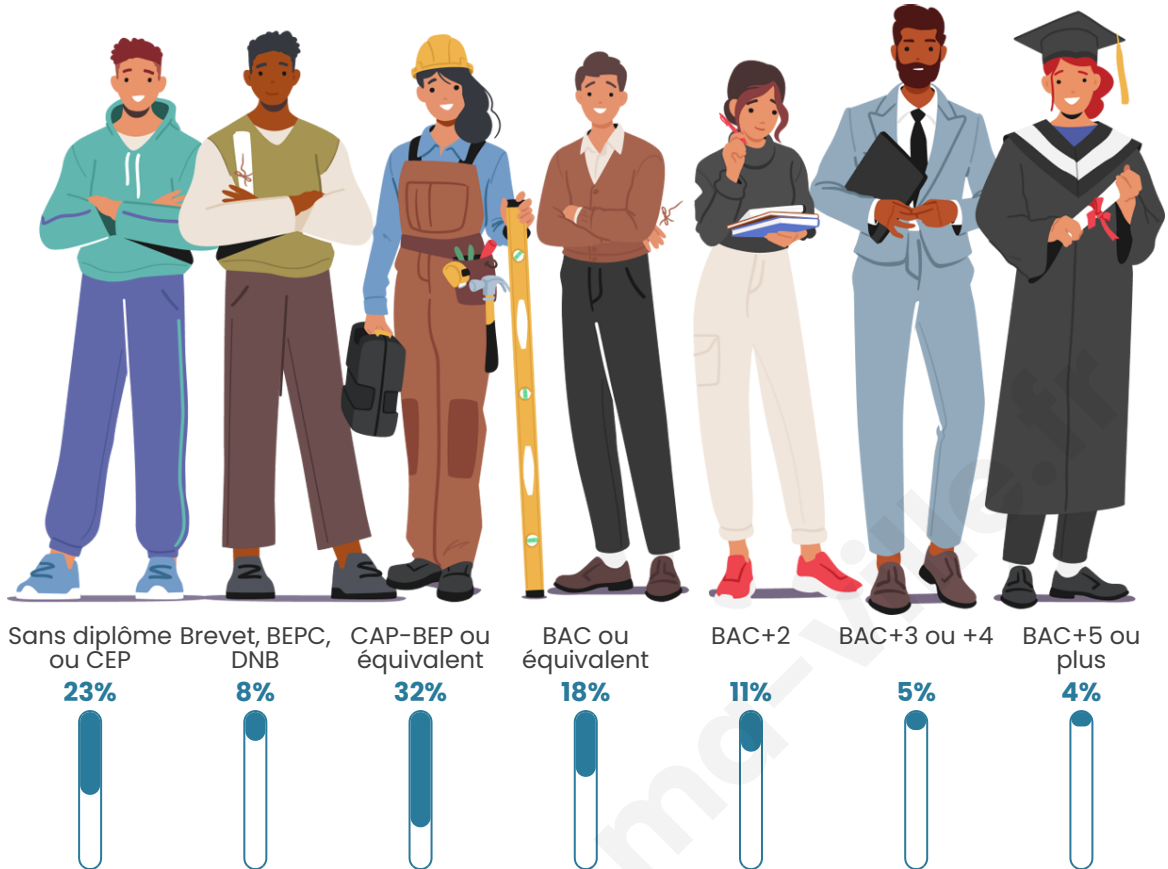

3 157

Age moyen

50 ans

Pop active

39.7%

Taux chômage

10.4%

Pop densité

Tranche d'âge

Activité professionnelle

Niveau de diplôme

Composition des ménages

Profils électoraux

Premier tour

	Marine LE PEN	32.64 %
	Emmanuel MACRON	27.09 %
	Jean-Luc MÉLENCHON	12.52 %
	Éric ZEMMOUR	7.45 %
	Valérie PÉCRESSE	4.89 %
	Jean LASSALLE	4.36 %
	Nicolas DUPONT-AIGNAN	3.13 %
	Yannick JADOT	2.99 %
	Fabien ROUSSEL	2.42 %
	Anne HIDALGO	1.38 %
	Philippe POUTOU	0.76 %
	Nathalie ARTHAUD	0.38 %