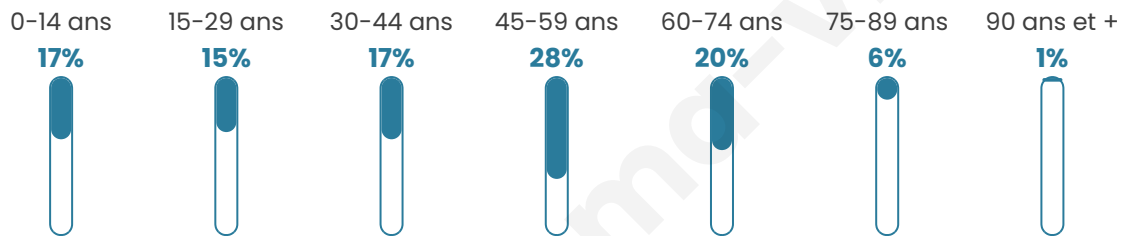

# Statistiques sur la population

Nombre d'habitants

**1 289**

Age moyen

**43 ans**

Pop active

**50.1%**

Taux chômage

**6.4%**

Pop densité

**645 h/km<sup>2</sup>**

Revenu moyen

**37 290 €/an**

## Evolution du nombre d'habitants

Sources : Institut national de la statistique et des études économiques (insee) selon Les dernières parutions officielles de 2024 portant sur les années 2020, 2021 et 2022.

## Tranche d'âge