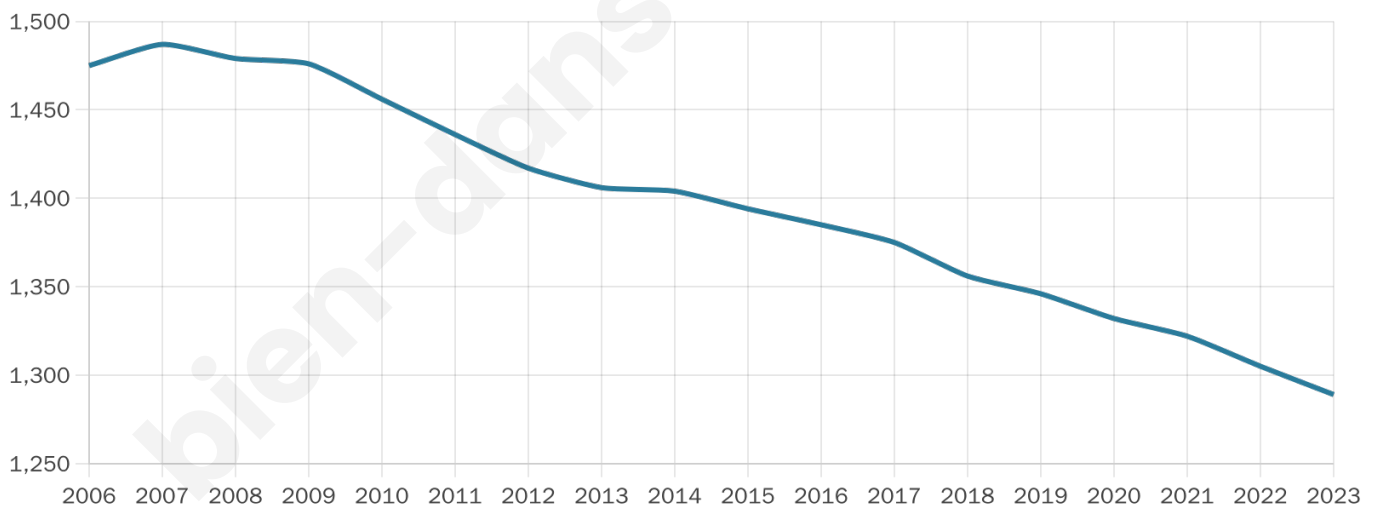

# Statistiques sur la population

Nombre d'habitants

**1 289**

Age moyen

**43 ans**

Pop active

**50.1%**

Taux chômage

**6.4%**

Pop densité

**645 h/km<sup>2</sup>**

Revenu moyen

**37 290 €/an**

## Evolution du nombre d'habitants

Sources : Institut national de la statistique et des études économiques (insee) selon Les dernières parutions officielles de 2024 portant sur les années 2020, 2021 et 2022.