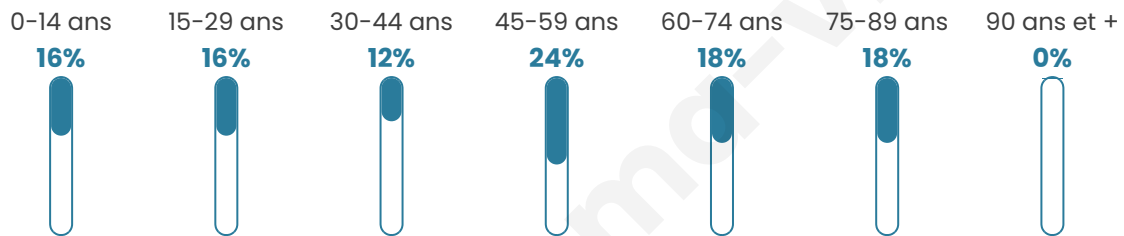

Nombre d'habitants

223

Age moyen

46 ans

Pop active

46.2%

Taux chômage

5.6%

Pop densité

25 h/km²

Revenu moyen

24 390 €/an

Evolution du nombre d'habitants

Sources : Institut national de la statistique et des études économiques (insee) selon Les dernières parutions officielles de 2024 portant sur les années 2020, 2021 et 2022.

Tranche d'âge

Activité professionnelle

Niveau de diplôme

Composition des ménages

Profils électoraux

Premier tour

	Marine LE PEN	30.19 %
	Emmanuel MACRON	28.93 %
	Jean-Luc MÉLENCHON	12.58 %
	Éric ZEMMOUR	6.29 %
	Valérie PÉCRESSE	4.40 %
	Nicolas DUPONT-AIGNAN	4.40 %
	Jean LASSALLE	3.77 %
	Yannick JADOT	3.77 %
	Fabien ROUSSEL	3.14 %
	Nathalie ARTHAUD	1.26 %
	Anne HIDALGO	0.63 %
	Philippe POUTOU	0.63 %