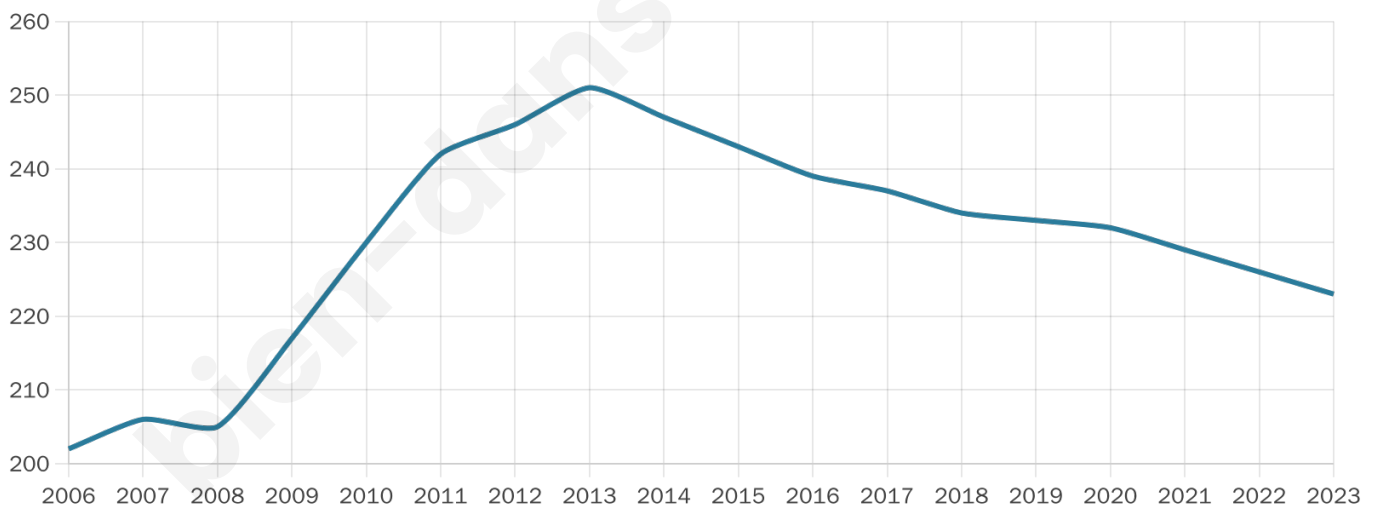

Nombre d'habitants

223

Age moyen

46 ans

Pop active

46.2%

Taux chômage

5.6%

Pop densité

25 h/km²

Revenu moyen

24 390 €/an

Evolution du nombre d'habitants

Sources : Institut national de la statistique et des études économiques (insee) selon Les dernières parutions officielles de 2024 portant sur les années 2020, 2021 et 2022.

Tranche d'âge

Activité professionnelle

Niveau de diplôme

Composition des ménages

Profils électoraux

Premier tour

	Marine LE PEN	30.19 %
	Emmanuel MACRON	28.93 %
	Jean-Luc MÉLENCHON	12.58 %
	Éric ZEMMOUR	6.29 %
	Valérie PÉCRESSE	4.40 %
	Nicolas DUPONT-AIGNAN	4.40 %
	Jean LASSALLE	3.77 %
	Yannick JADOT	3.77 %
	Fabien ROUSSEL	3.14 %
	Nathalie ARTHAUD	1.26 %
	Anne HIDALGO	0.63 %
	Philippe POUTOU	0.63 %