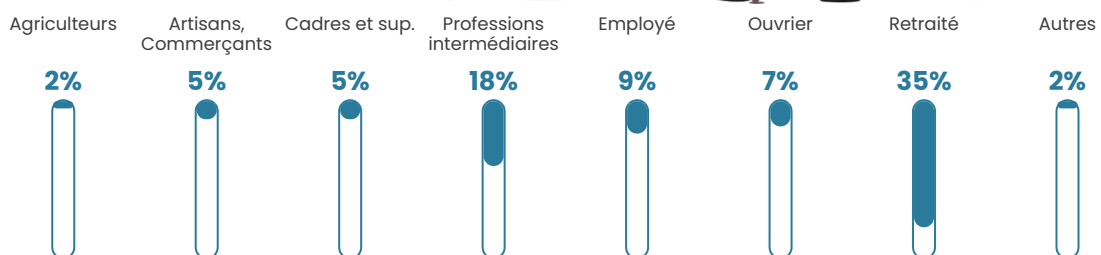

Pop densité

25 h/km²

Revenu moyen

24 390 €/an

Evolution du nombre d'habitants

Sources : Institut national de la statistique et des études économiques (insee) selon Les dernières parutions officielles de 2024 portant sur les années 2020, 2021 et 2022.

Tranche d'âge

Activité professionnelle

Niveau de diplôme

Composition des ménages

Profils électoraux

Premier tour

	Marine LE PEN	30.19 %
	Emmanuel MACRON	28.93 %
	Jean-Luc MÉLENCHON	12.58 %
	Éric ZEMMOUR	6.29 %
	Valérie PÉCRESSE	4.40 %
	Nicolas DUPONT-AIGNAN	4.40 %
	Jean LASSALLE	3.77 %
	Yannick JADOT	3.77 %
	Fabien ROUSSEL	3.14 %
	Nathalie ARTHAUD	1.26 %
	Anne HIDALGO	0.63 %
	Philippe POUTOU	0.63 %