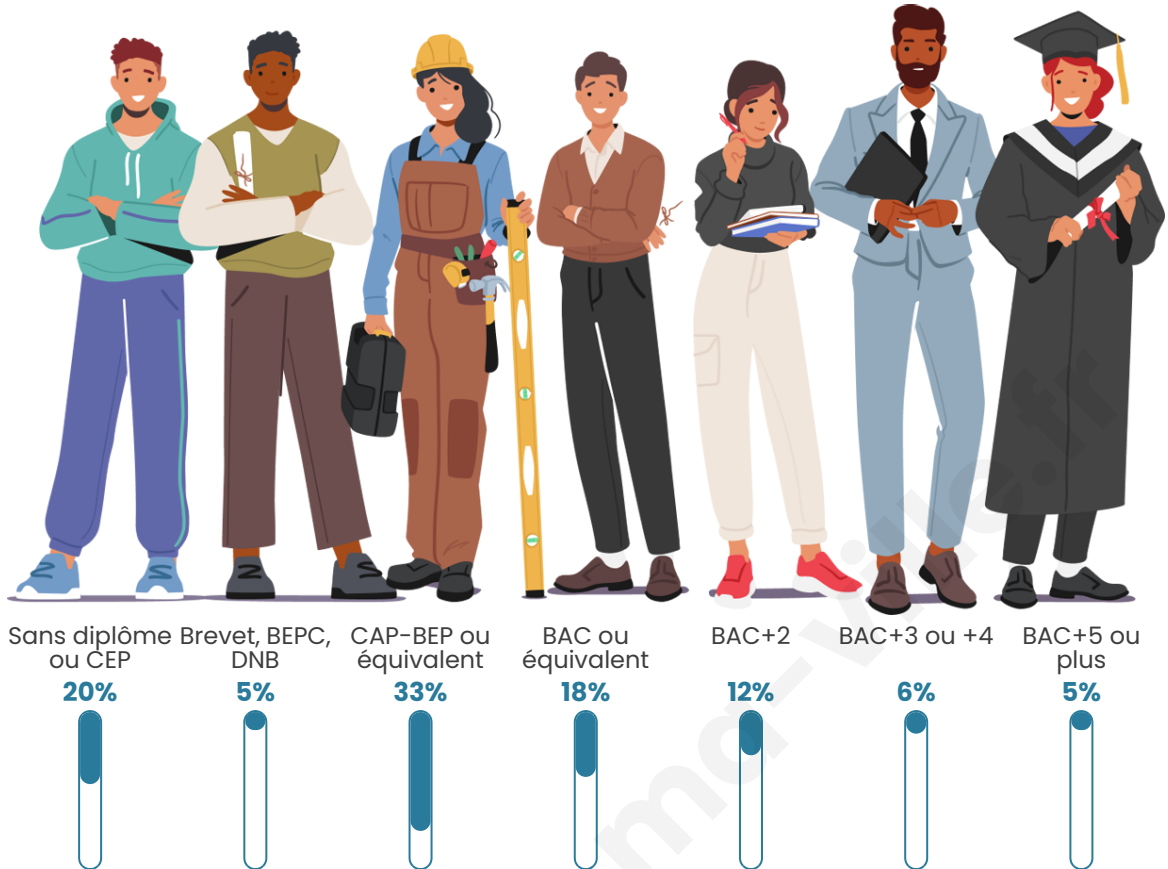

Nombre d'habitants

223

Age moyen

46 ans

Pop active

46.2%

Taux chômage

5.6%

Pop densité

25 h/km²

Revenu moyen

24 390 €/an

Evolution du nombre d'habitants

Sources : Institut national de la statistique et des études économiques (insee) selon Les dernières parutions officielles de 2024 portant sur les années 2020, 2021 et 2022.

Tranche d'âge

Activité professionnelle

Niveau de diplôme

Composition des ménages

Profils électoraux

Premier tour

	Marine LE PEN	30.19 %
	Emmanuel MACRON	28.93 %
	Jean-Luc MÉLENCHON	12.58 %
	Éric ZEMMOUR	6.29 %
	Valérie PÉCRESSE	4.40 %
	Nicolas DUPONT-AIGNAN	4.40 %
	Jean LASSALLE	3.77 %
	Yannick JADOT	3.77 %
	Fabien ROUSSEL	3.14 %
	Nathalie ARTHAUD	1.26 %
	Anne HIDALGO	0.63 %
	Philippe POUTOU	0.63 %