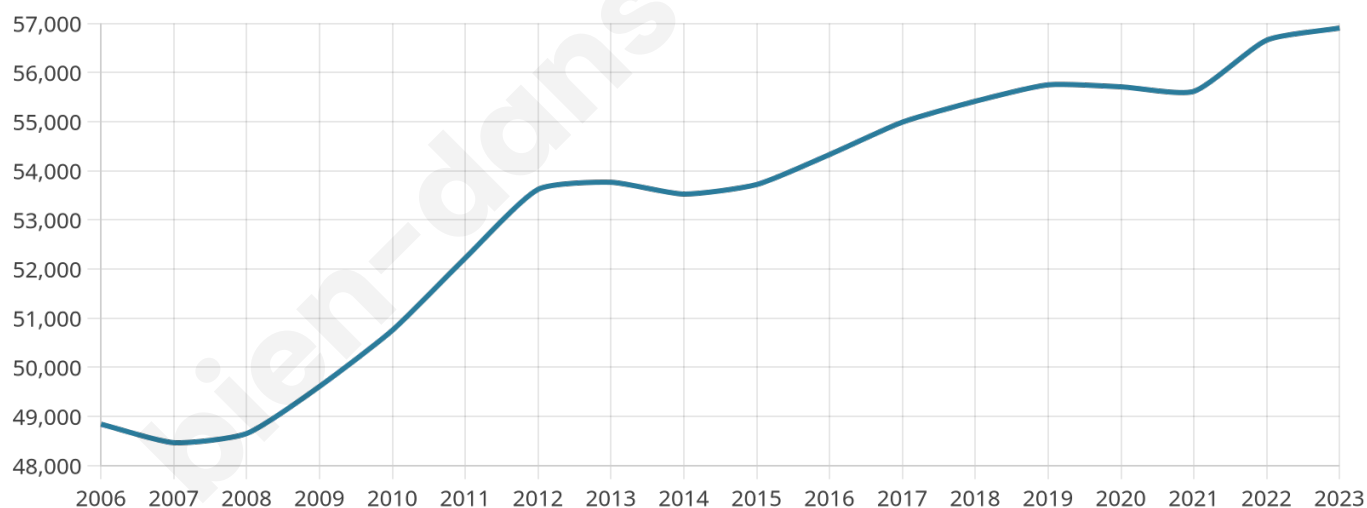

Version web

Ville de Meaux

Présenté par

BIEN dans
ma **VILLE** 

Sommaire

Situation géographique	3
Statistiques sur la population	4
Evolution du nombre d'habitants	4
Tranche d'âge	5
0-14 ans	5
15-29 ans	5
30-44 ans	5
45-59 ans	5
60-74 ans	5
75-89 ans	5
90 ans et +	5
Activité professionnelle	5
Agriculteurs	5
Artisans, Commerçants	5
Cadres et sup.	5
Professions intermédiaires	5
Employé	5
Ouvrier	5
Retraité	5
Autres	5
Niveau de diplôme	6
Sans diplôme ou CEP	6
Brevet, BEPC, DNB	6
CAP-BEP ou équivalent	6
BAC ou équivalent	6
BAC+2	6
BAC+3 ou +4	6
BAC+5 ou plus	6
Composition des ménages	6
Couple sans enfant	6
Couple avec enfant(s)	6
Famille monoparentale	6
Colocation / Autre	6
Personnes seules	6
Profil électoraux	7
Premier tour	7
Sécurité	8
Evolution du nombre d'infractions	8
Pour comparer	9
Services à la population	10
Commerce	10
Éducation	10
Villes autour de Meaux	11
Avis sur la ville de Meaux	12
Moyenne par critère	12
Villes autour de Meaux	12
Répartition des avis par note	12
Répartition des avis par note	12

56 905

Age moyen

36 ans

Pop active

46.9%

Taux chômage

10.8%

Pop densité

3 794 h/km²

Revenu moyen

20 010 €/an

Evolution du nombre d'habitants

Sources : Institut national de la statistique et des études économiques (insee) selon Les dernières parutions officielles de 2024 portant sur les années 2020, 2021 et 2022.