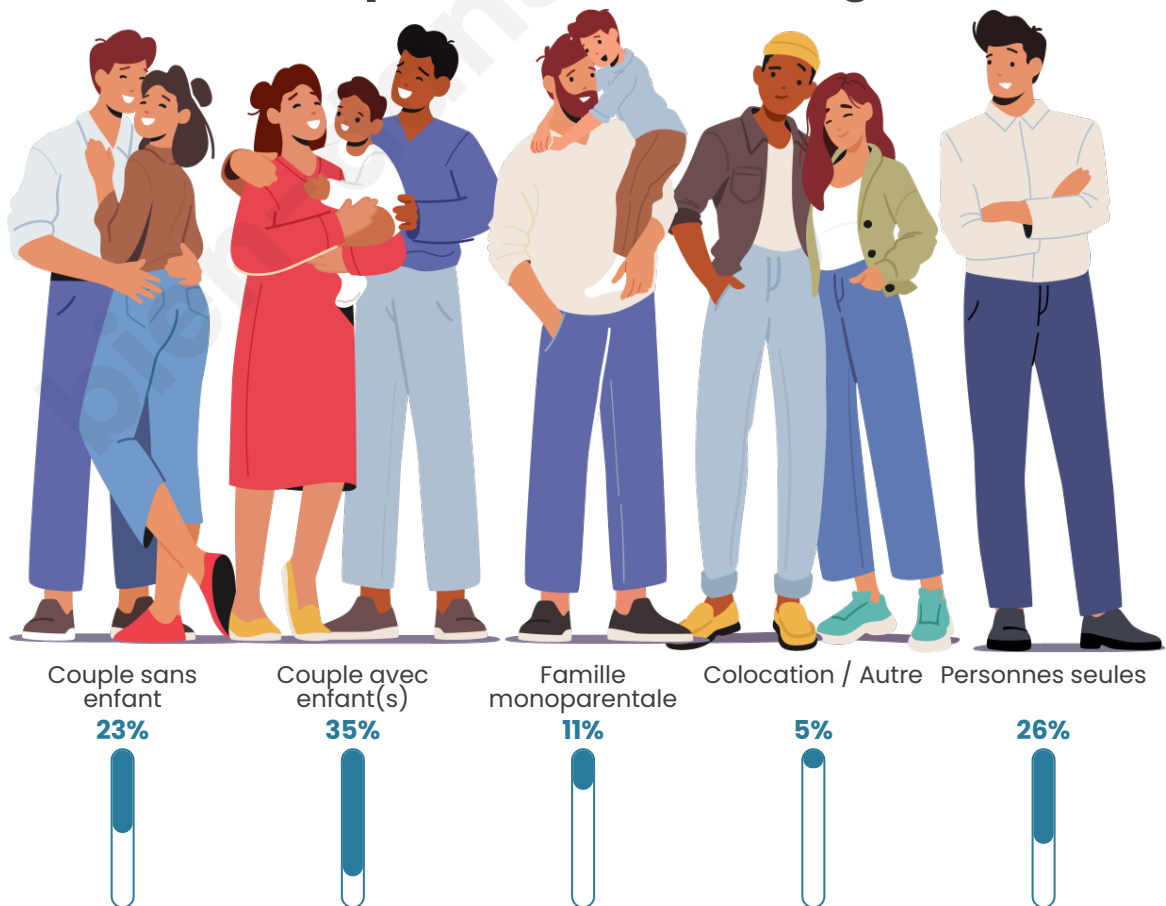

Tranche d'âge

Activité professionnelle

Niveau de diplôme

Composition des ménages

Profils électoraux

Premier tour

	Jean-Luc MÉLENCHON	37.54 %
	Emmanuel MACRON	21.02 %
	Marine LE PEN	19.66 %
	Valérie PÉCRESSÉ	5.96 %
	Éric ZEMMOUR	5.62 %
	Yannick JADOT	3.18 %
	Jean LASSALLE	1.65 %
	Nicolas DUPONT- AIGNAN	1.62 %
	Fabien ROUSSEL	1.57 %
	Anne HIDALGO	1.01 %
	Philippe POUTOU	0.74 %
	Nathalie ARTHAUD	0.43 %