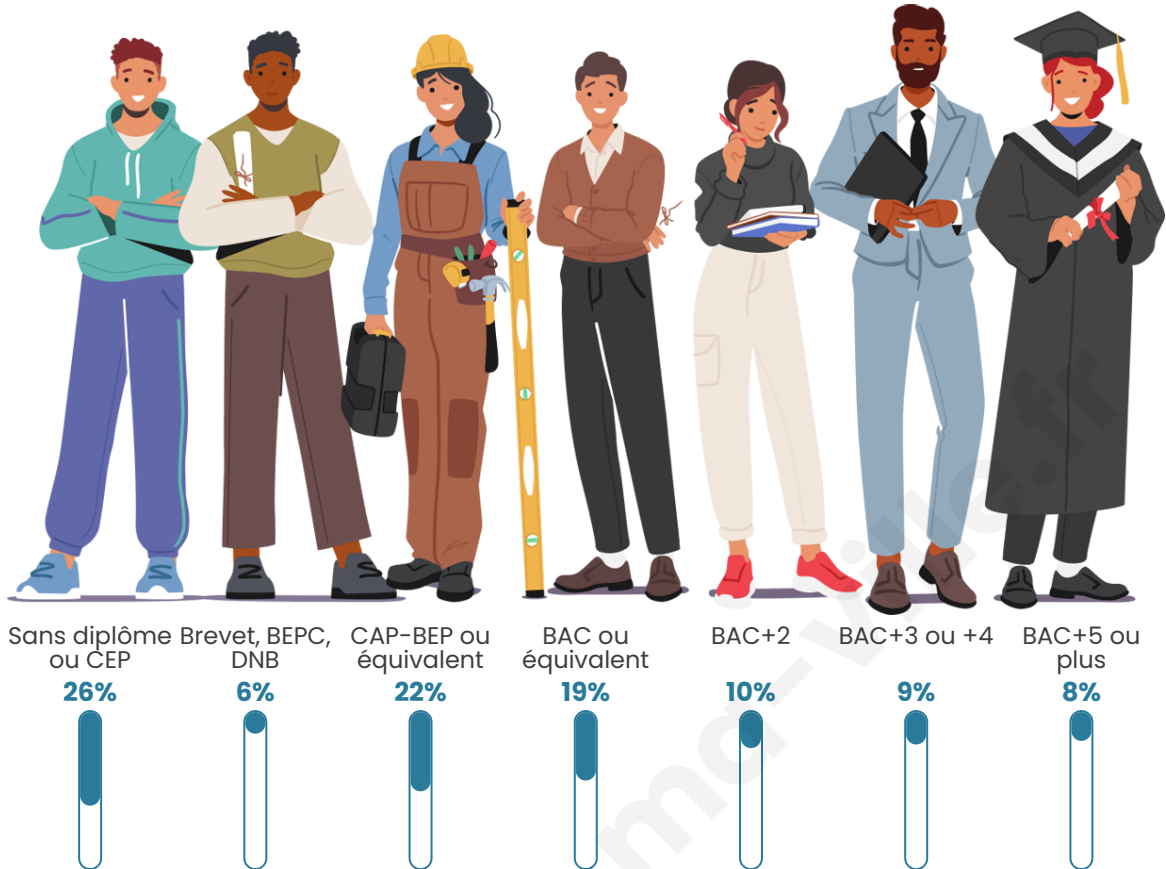

56 905

Age moyen

36 ans

Pop active

46.9%

Taux chômage

10.8%

Pop densité

Tranche d'âge

Activité professionnelle

Niveau de diplôme

Composition des ménages

Profils électoraux

Premier tour

	Jean-Luc MÉLENCHON	37.54 %
	Emmanuel MACRON	21.02 %
	Marine LE PEN	19.66 %
	Valérie PÉCRESSÉ	5.96 %
	Éric ZEMMOUR	5.62 %
	Yannick JADOT	3.18 %
	Jean LASSALLE	1.65 %
	Nicolas DUPONT- AIGNAN	1.62 %
	Fabien ROUSSEL	1.57 %
	Anne HIDALGO	1.01 %
	Philippe POUTOU	0.74 %
	Nathalie ARTHAUD	0.43 %