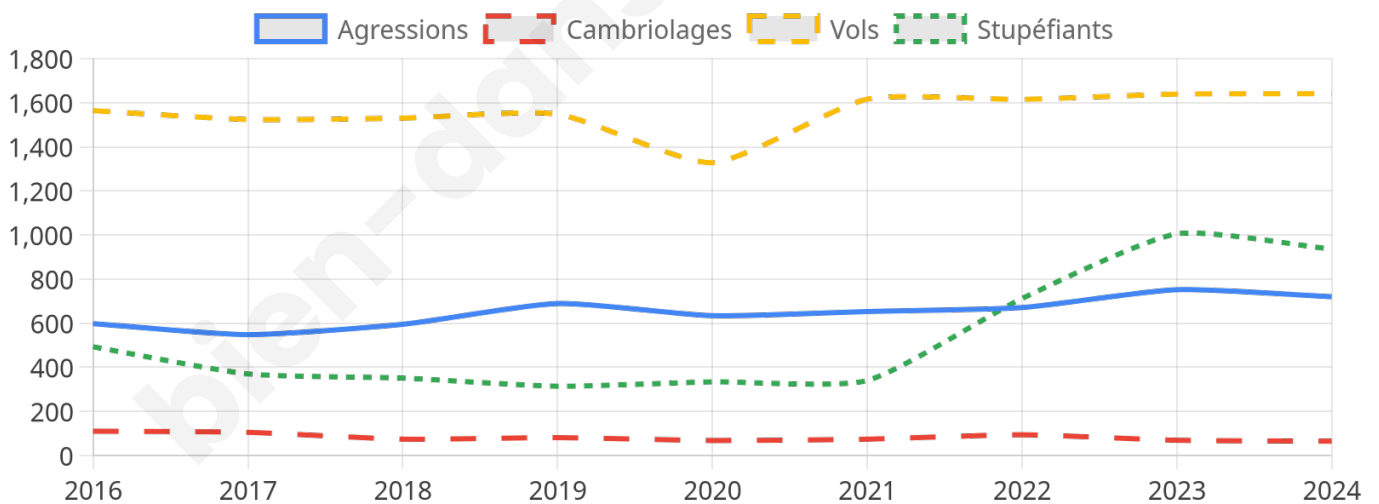

28 600 inscrits

Participation : 68.94%

Votes blancs : 1.51%

Votes nuls : 0.69%

Second tour

	Emmanuel MACRON	60,82 %
	Marine LE PEN	39,18 %

28 624 inscrits

Participation : 61.39%

Votes blancs : 7.46%

Votes nuls : 1.86%

Sécurité

Agressions physiques / sexuelles

720

Cambriolages

65

Vols / dégradations

1 641

Stupéfiants

936

Evolution du nombre d'infractions

Pour comparer

(en proportion du nombre d'habitants)

Sources : Bases statistiques communale, départementale et régionale de la délinquance enregistrée par la police et la gendarmerie nationales selon les dernières parutions officielles de 2025 portant sur l'année 2024 ([data.gouv](https://data.gouv.fr)).