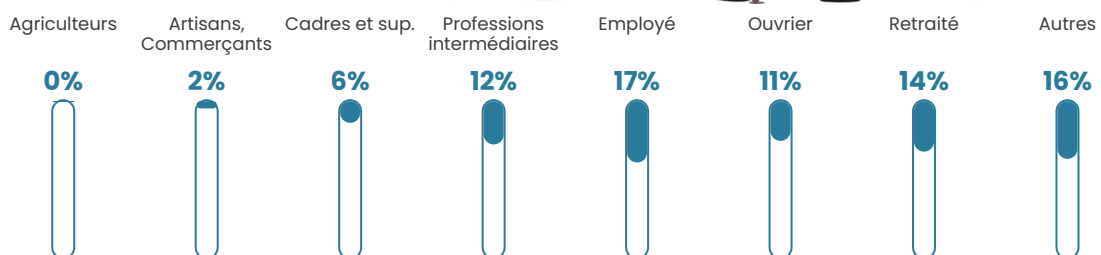

3 794 h/km²

Revenu moyen

20 010 €/an

Evolution du nombre d'habitants

Sources : Institut national de la statistique et des études économiques (insee) selon Les dernières parutions officielles de 2024 portant sur les années 2020, 2021 et 2022.

Tranche d'âge

Activité professionnelle

Niveau de diplôme

Composition des ménages

Profils électoraux

Premier tour

	Jean-Luc MÉLENCHON	37.54 %
	Emmanuel MACRON	21.02 %
	Marine LE PEN	19.66 %
	Valérie PÉCRESSÉ	5.96 %
	Éric ZEMMOUR	5.62 %
	Yannick JADOT	3.18 %
	Jean LASSALLE	1.65 %
	Nicolas DUPONT- AIGNAN	1.62 %
	Fabien ROUSSEL	1.57 %
	Anne HIDALGO	1.01 %
	Philippe POUTOU	0.74 %
	Nathalie ARTHAUD	0.43 %