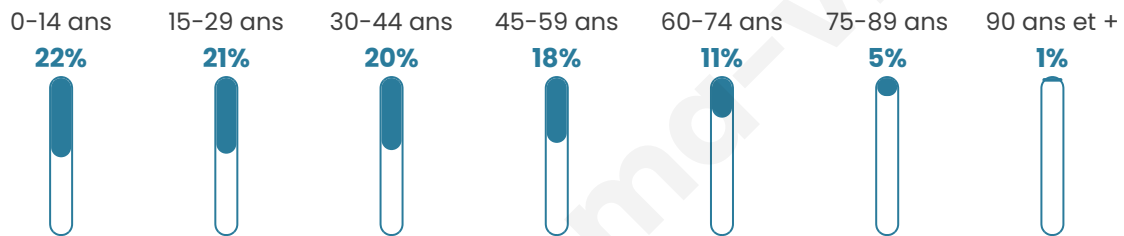

56 905

Age moyen

36 ans

Pop active

46.9%

Taux chômage

10.8%

Pop densité

3 794 h/km²

Revenu moyen

20 010 €/an

Evolution du nombre d'habitants

Sources : Institut national de la statistique et des études économiques (insee) selon Les dernières parutions officielles de 2024 portant sur les années 2020, 2021 et 2022.

Tranche d'âge

Activité professionnelle

Niveau de diplôme

Composition des ménages

Profils électoraux

Premier tour

	Jean-Luc MÉLENCHON	37.54 %
	Emmanuel MACRON	21.02 %
	Marine LE PEN	19.66 %
	Valérie PÉCRESSÉ	5.96 %
	Éric ZEMMOUR	5.62 %
	Yannick JADOT	3.18 %
	Jean LASSALLE	1.65 %
	Nicolas DUPONT- AIGNAN	1.62 %
	Fabien ROUSSEL	1.57 %
	Anne HIDALGO	1.01 %
	Philippe POUTOU	0.74 %
	Nathalie ARTHAUD	0.43 %

28 600 inscrits

Participation : 68.94%

Votes blancs : 1.51%

Votes nuls : 0.69%

Second tour

	Emmanuel MACRON	60,82 %
	Marine LE PEN	39,18 %

28 624 inscrits

Participation : 61.39%