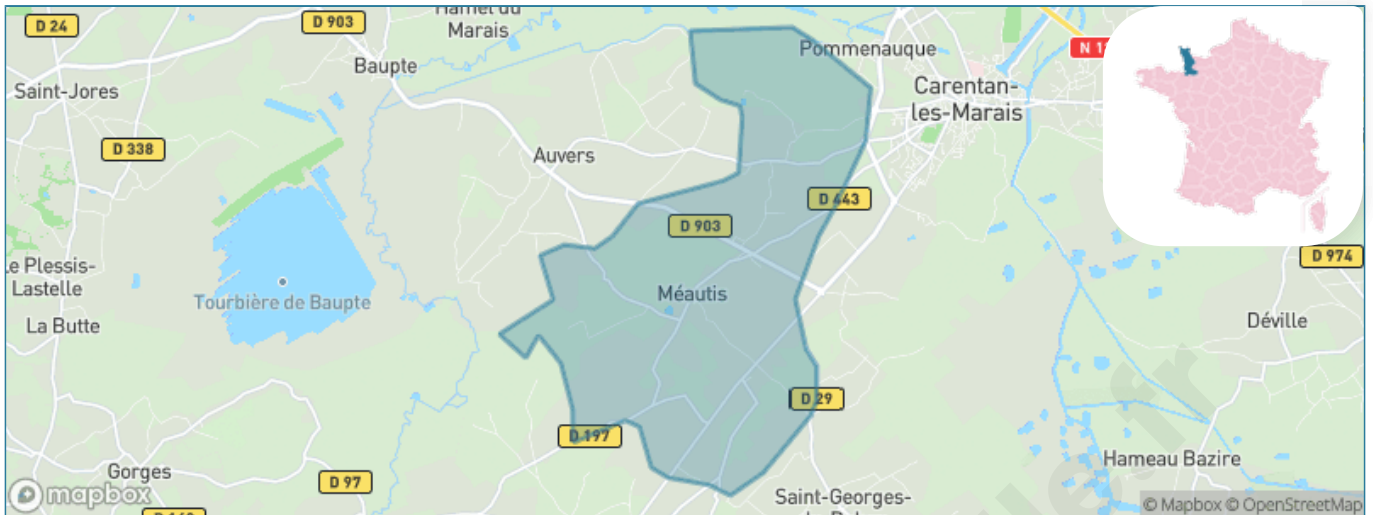

Version web

Ville de Méautis

Présenté par

BIEN dans
ma **VILLE** 

Sommaire

Situation géographique	3
Statistiques sur la population	4
Evolution du nombre d'habitants	4
Tranche d'âge	5
0-14 ans	5
15-29 ans	5
30-44 ans	5
45-59 ans	5
60-74 ans	5
75-89 ans	5
90 ans et +	5
Activité professionnelle	5
Agriculteurs	5
Artisans, Commerçants	5
Cadres et sup.	5
Professions intermédiaires	5
Employé	5
Ouvrier	5
Retraité	5
Autres	5
Niveau de diplôme	6
Sans diplôme ou CEP	6
Brevet, BEPC, DNB	6
CAP-BEP ou équivalent	6
BAC ou équivalent	6
BAC+2	6
BAC+3 ou +4	6
BAC+5 ou plus	6
Composition des ménages	6
Couple sans enfant	6
Couple avec enfant(s)	6
Famille monoparentale	6
Colocation / Autre	6
Personnes seules	6
Profils électoraux	7
Premier tour	7
Sécurité	8
Evolution du nombre d'infractions	8
Pour comparer	9
Services à la population	10
Commerce	10
Éducation	10
Villes autour de Méautis	12

Situation géographique

i Informations clés

- **Région** : Normandie
- **Département** : Manche
- **Code postal** : 50500
- **Superficie** : 17 km²

RÉGION
NORMANDIE

Statistiques sur la population

Nombre d'habitants