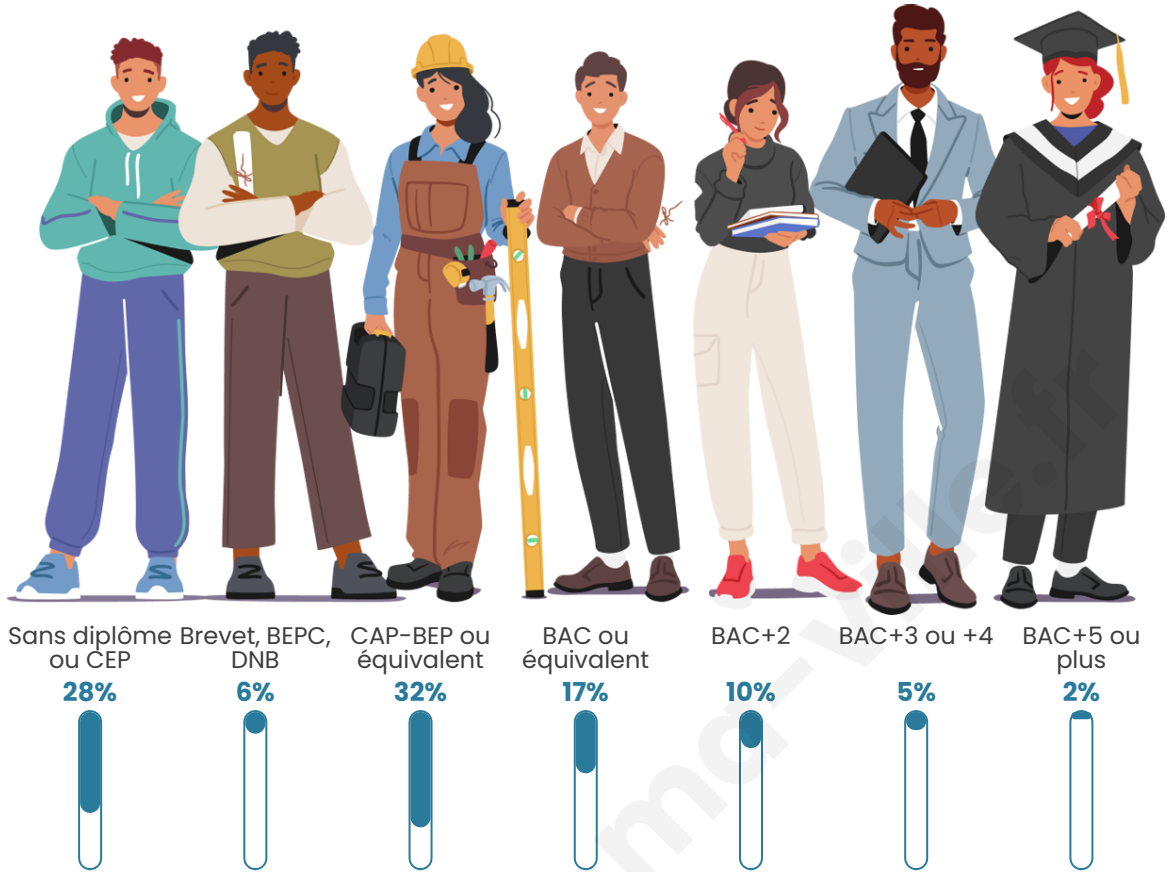

648

Age moyen

43 ans

Pop active

48%

Taux chômage

4%

Pop densité

Tranche d'âge

Activité professionnelle

Niveau de diplôme

Composition des ménages

Profils électoraux

Premier tour

	Emmanuel MACRON	33.58 %
	Marine LE PEN	28.32 %
	Jean-Luc MÉLENCHON	15.04 %
	Éric ZEMMOUR	4.51 %
	Valérie PÉCRESSÉ	4.51 %
	Fabien ROUSSEL	4.01 %
	Jean LASSALLE	3.51 %
	Anne HIDALGO	2.26 %
	Yannick JADOT	2.26 %
	Nicolas DUPONT- AIGNAN	1.25 %
	Nathalie ARTHAUD	0.50 %
	Philippe POUTOU	0.25 %