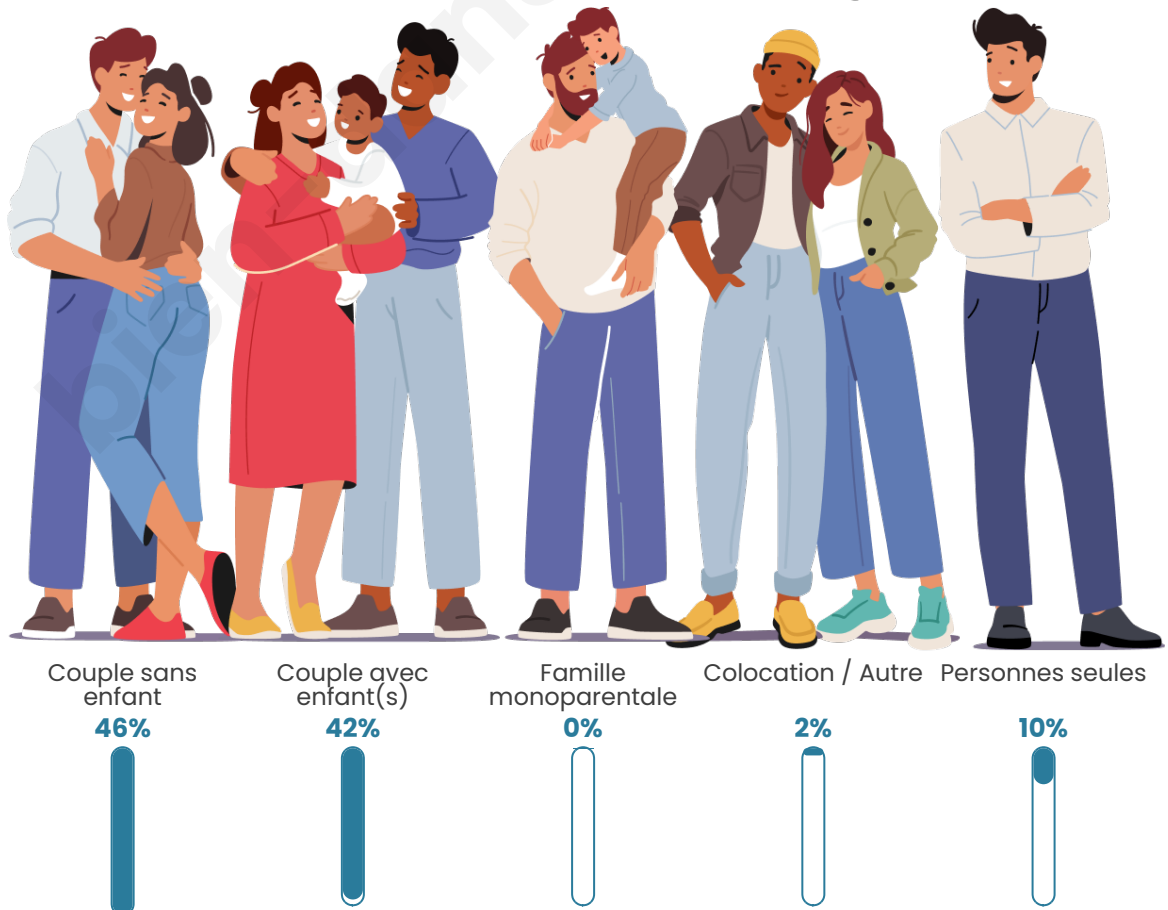

Tranche d'âge

Activité professionnelle

Niveau de diplôme

Composition des ménages

Profils électoraux

Premier tour

	Emmanuel MACRON	33.58 %
	Marine LE PEN	28.32 %
	Jean-Luc MÉLENCHON	15.04 %
	Éric ZEMMOUR	4.51 %
	Valérie PÉCRESSÉ	4.51 %
	Fabien ROUSSEL	4.01 %
	Jean LASSALLE	3.51 %
	Anne HIDALGO	2.26 %
	Yannick JADOT	2.26 %
	Nicolas DUPONT- AIGNAN	1.25 %
	Nathalie ARTHAUD	0.50 %
	Philippe POUTOU	0.25 %