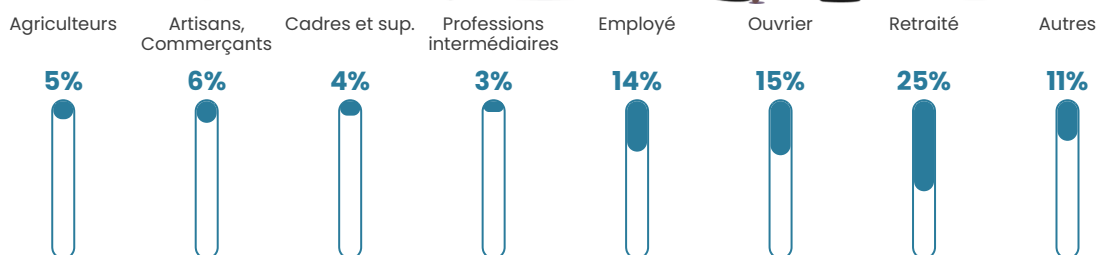

38 h/km²

Revenu moyen

23 360 €/an

Evolution du nombre d'habitants

Sources : Institut national de la statistique et des études économiques (insee) selon Les dernières parutions officielles de 2024 portant sur les années 2020, 2021 et 2022.

Tranche d'âge

Activité professionnelle

Niveau de diplôme

Composition des ménages

Profils électoraux

Premier tour

	Emmanuel MACRON	33.58 %
	Marine LE PEN	28.32 %
	Jean-Luc MÉLENCHON	15.04 %
	Éric ZEMMOUR	4.51 %
	Valérie PÉCRESSÉ	4.51 %
	Fabien ROUSSEL	4.01 %
	Jean LASSALLE	3.51 %
	Anne HIDALGO	2.26 %
	Yannick JADOT	2.26 %
	Nicolas DUPONT- AIGNAN	1.25 %
	Nathalie ARTHAUD	0.50 %
	Philippe POUTOU	0.25 %