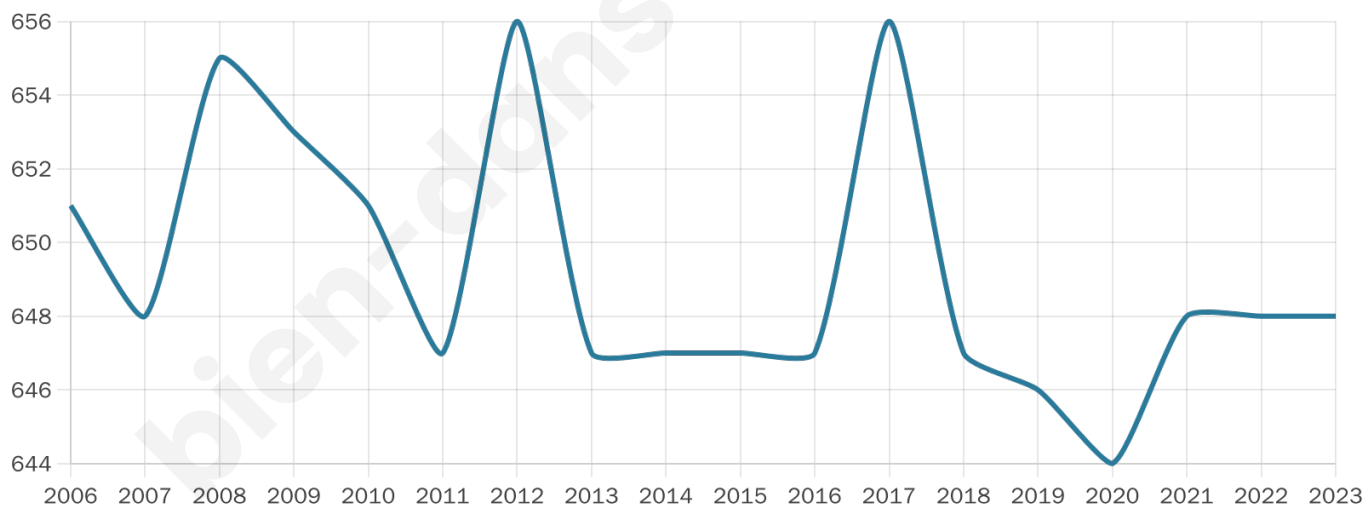

Version web

Ville de Méautis

Présenté par

BIEN dans
ma **VILLE** 

Sommaire

Situation géographique	3
Statistiques sur la population	4
Evolution du nombre d'habitants	4
Tranche d'âge	5
0-14 ans	5
15-29 ans	5
30-44 ans	5
45-59 ans	5
60-74 ans	5
75-89 ans	5
90 ans et +	5
Activité professionnelle	5
Agriculteurs	5
Artisans, Commerçants	5
Cadres et sup.	5
Professions intermédiaires	5
Employé	5
Ouvrier	5
Retraité	5
Autres	5
Niveau de diplôme	6
Sans diplôme ou CEP	6
Brevet, BEPC, DNB	6
CAP-BEP ou équivalent	6
BAC ou équivalent	6
BAC+2	6
BAC+3 ou +4	6
BAC+5 ou plus	6
Composition des ménages	6
Couple sans enfant	6
Couple avec enfant(s)	6
Famille monoparentale	6
Colocation / Autre	6
Personnes seules	6
Profils électoraux	7
Premier tour	7
Sécurité	8
Evolution du nombre d'infractions	8
Pour comparer	9
Services à la population	10
Commerce	10
Éducation	10
Villes autour de Méautis	12

648

Age moyen

43 ans

Pop active

48%

Taux chômage

4%

Pop densité

38 h/km²

Revenu moyen

23 360 €/an

Evolution du nombre d'habitants

Sources : Institut national de la statistique et des études économiques (insee) selon Les dernières parutions officielles de 2024 portant sur les années 2020, 2021 et 2022.