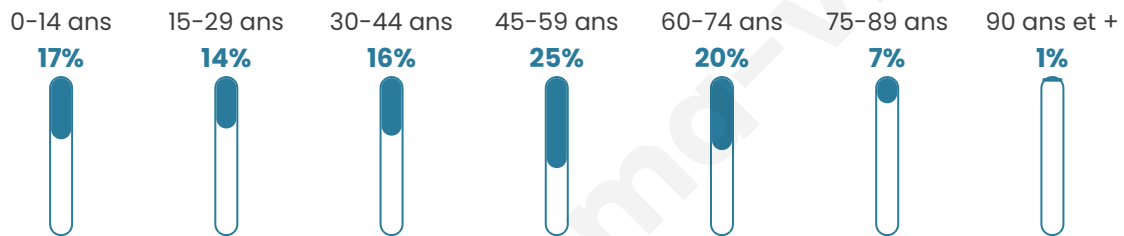

648

Age moyen

43 ans

Pop active

48%

Taux chômage

4%

Pop densité

38 h/km²

Revenu moyen

23 360 €/an

Evolution du nombre d'habitants

Sources : Institut national de la statistique et des études économiques (insee) selon Les dernières parutions officielles de 2024 portant sur les années 2020, 2021 et 2022.

Tranche d'âge

Activité professionnelle

Niveau de diplôme

Composition des ménages

Profils électoraux

Premier tour

	Emmanuel MACRON	33.58 %
	Marine LE PEN	28.32 %
	Jean-Luc MÉLENCHON	15.04 %
	Éric ZEMMOUR	4.51 %
	Valérie PÉCRESSÉ	4.51 %
	Fabien ROUSSEL	4.01 %
	Jean LASSALLE	3.51 %
	Anne HIDALGO	2.26 %
	Yannick JADOT	2.26 %
	Nicolas DUPONT- AIGNAN	1.25 %
	Nathalie ARTHAUD	0.50 %
	Philippe POUTOU	0.25 %