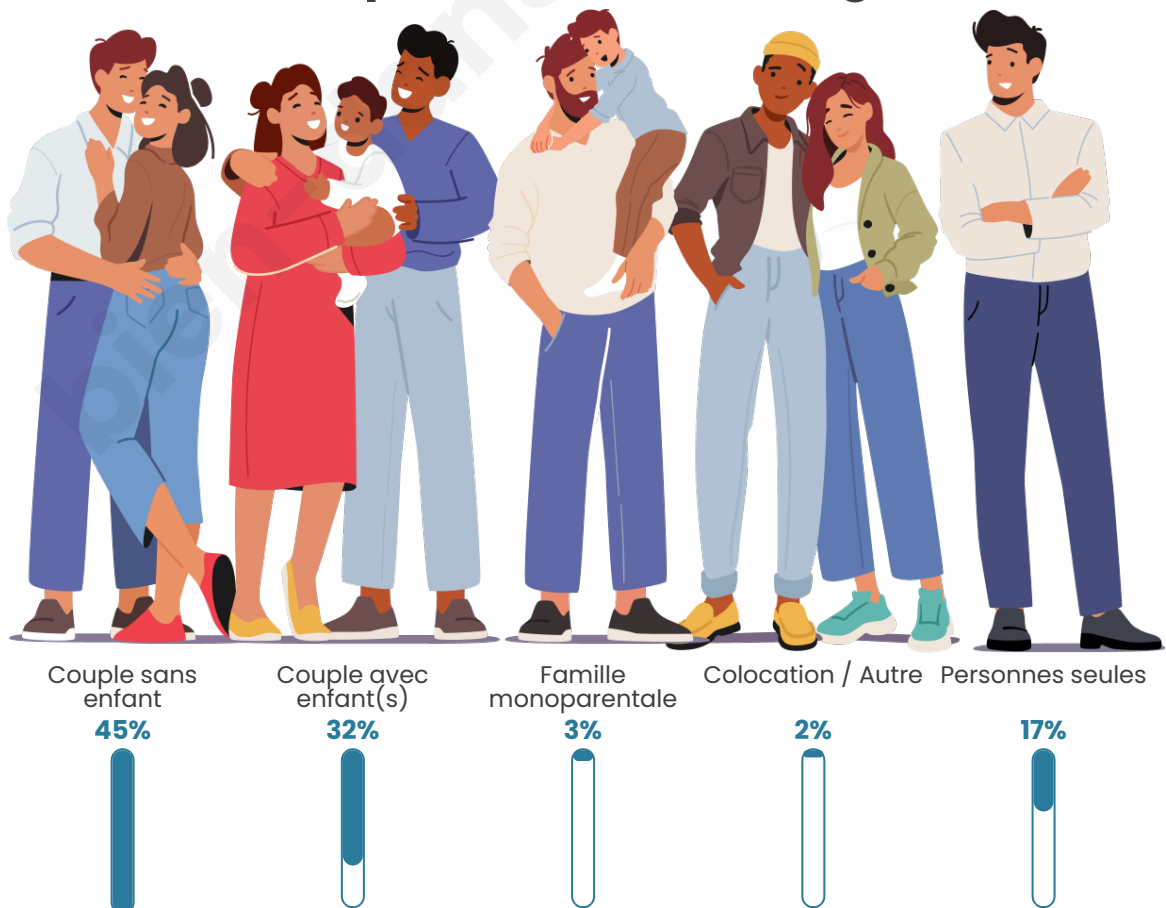

Tranche d'âge

Activité professionnelle

Niveau de diplôme

Composition des ménages

Profils électoraux

Premier tour

	Emmanuel MACRON	36.93 %
	Marine LE PEN	20.03 %
	Jean-Luc MÉLENCHON	18.00 %
	Valérie PÉCRESSÉ	4.69 %
	Éric ZEMMOUR	4.54 %
	Yannick JADOT	3.76 %
	Fabien ROUSSEL	2.82 %
	Jean LASSALLE	2.82 %
	Anne HIDALGO	2.19 %
	Nicolas DUPONT-AIGNAN	2.19 %
	Philippe POUTOU	1.10 %
	Nathalie ARTHAUD	0.94 %