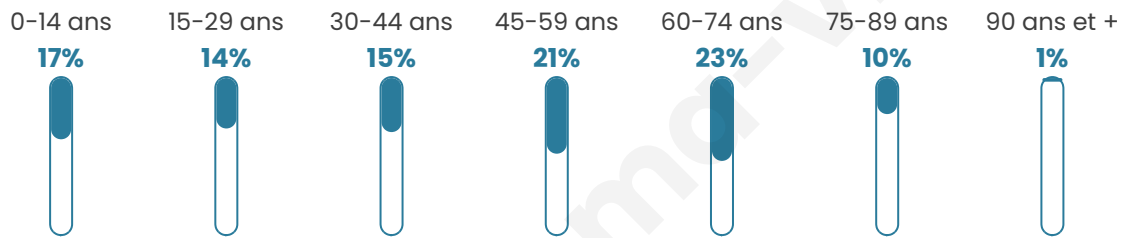

Version web

Ville de La Meauffe

Présenté par

BIEN dans
ma **VILLE** 

Sommaire

Situation géographique	3
Statistiques sur la population	4
Evolution du nombre d'habitants	4
Tranche d'âge	5
0-14 ans	5
15-29 ans	5
30-44 ans	5
45-59 ans	5
60-74 ans	5
75-89 ans	5
90 ans et +	5
Activité professionnelle	5
Agriculteurs	5
Artisans, Commerçants	5
Cadres et sup.	5
Professions intermédiaires	5
Employé	5
Ouvrier	5
Retraité	5
Autres	5
Niveau de diplôme	6
Sans diplôme ou CEP	6
Brevet, BEPC, DNB	6
CAP-BEP ou équivalent	6
BAC ou équivalent	6
BAC+2	6
BAC+3 ou +4	6
BAC+5 ou plus	6
Composition des ménages	6
Couple sans enfant	6
Couple avec enfant(s)	6
Famille monoparentale	6
Colocation / Autre	6
Personnes seules	6
Profils électoraux	7
Premier tour	7
Sécurité	8
Evolution du nombre d'infractions	8
Pour comparer	9
Services à la population	10
Commerce	10
Éducation	10
Villes autour de La Meauffe	11

45 ans

Pop active

41.7%

Taux chômage

6.9%

Pop densité

99 h/km²

Revenu moyen

Tranche d'âge

Activité professionnelle

Niveau de diplôme

Composition des ménages

Profils électoraux

Premier tour

	Emmanuel MACRON	36.93 %
	Marine LE PEN	20.03 %
	Jean-Luc MÉLENCHON	18.00 %
	Valérie PÉCRESSÉ	4.69 %
	Éric ZEMMOUR	4.54 %
	Yannick JADOT	3.76 %
	Fabien ROUSSEL	2.82 %
	Jean LASSALLE	2.82 %
	Anne HIDALGO	2.19 %
	Nicolas DUPONT-AIGNAN	2.19 %
	Philippe POUTOU	1.10 %
	Nathalie ARTHAUD	0.94 %