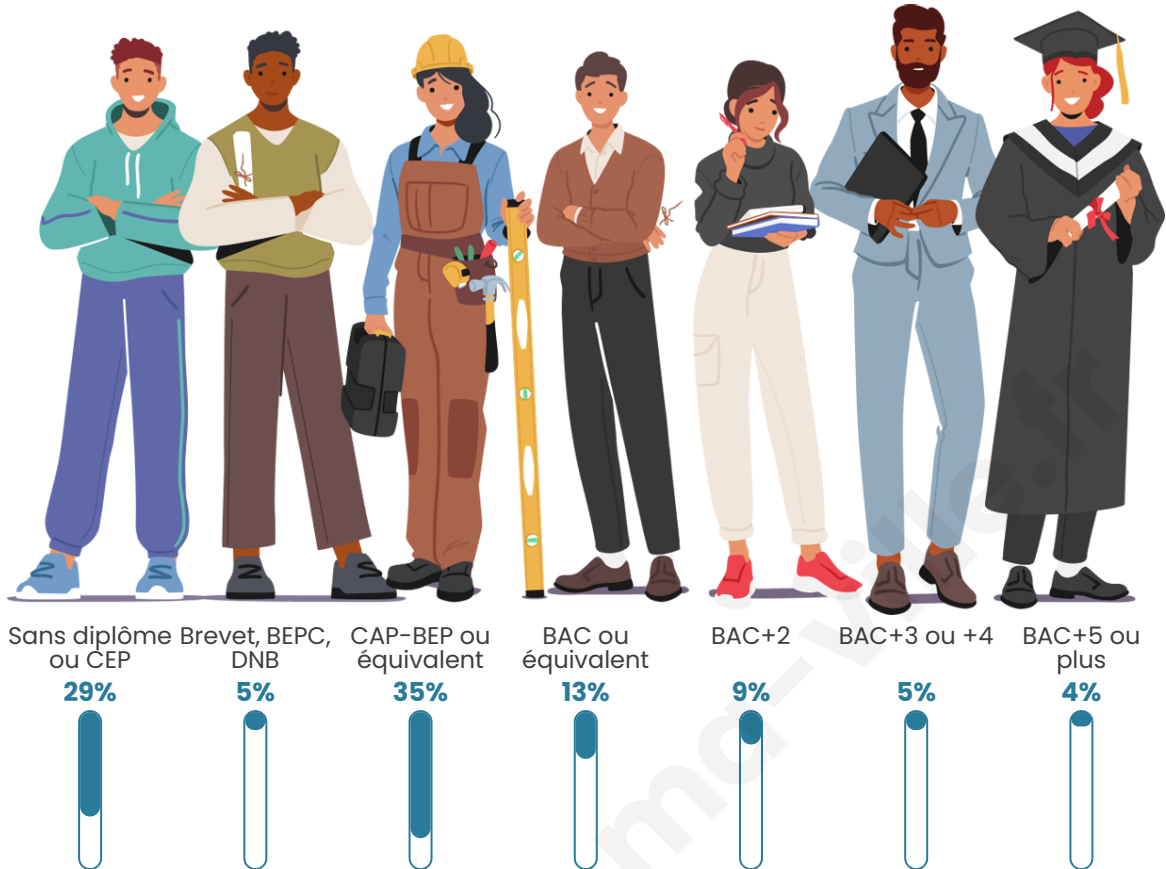

Tranche d'âge

Activité professionnelle

Niveau de diplôme

Composition des ménages

Profils électoraux

Premier tour

	Emmanuel MACRON	36.93 %
	Marine LE PEN	20.03 %
	Jean-Luc MÉLENCHON	18.00 %
	Valérie PÉCRESSÉ	4.69 %
	Éric ZEMMOUR	4.54 %
	Yannick JADOT	3.76 %
	Fabien ROUSSEL	2.82 %
	Jean LASSALLE	2.82 %
	Anne HIDALGO	2.19 %
	Nicolas DUPONT-AIGNAN	2.19 %
	Philippe POUTOU	1.10 %
	Nathalie ARTHAUD	0.94 %