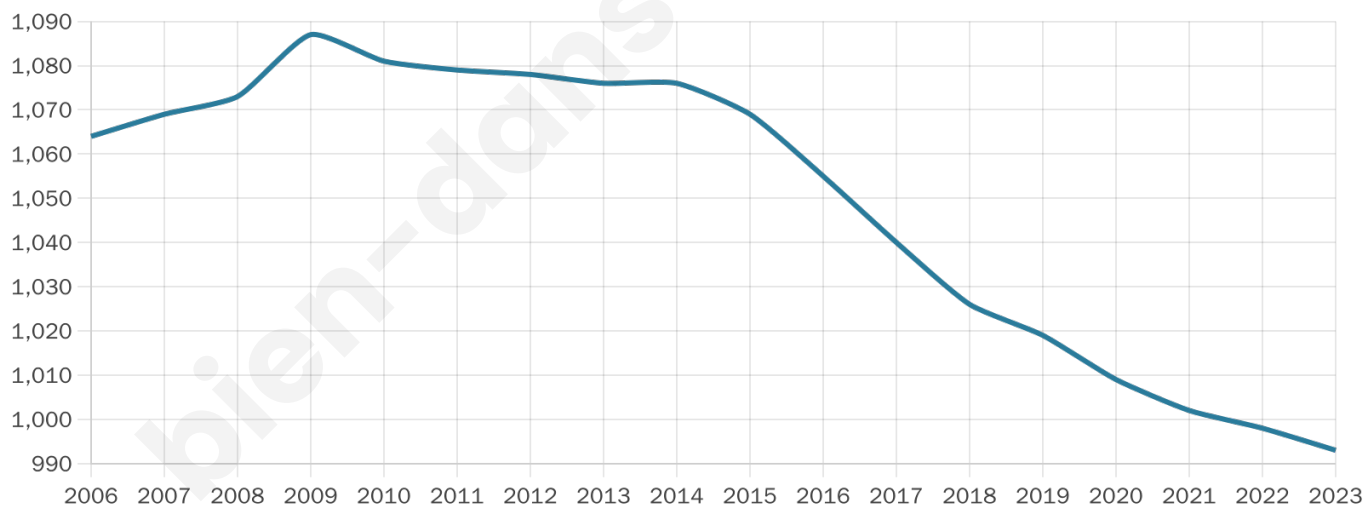

Version web

Ville de La Meauffe

Présenté par

BIEN dans
ma **VILLE** 

Sommaire

Situation géographique	3
Statistiques sur la population	4
Evolution du nombre d'habitants	4
Tranche d'âge	5
0-14 ans	5
15-29 ans	5
30-44 ans	5
45-59 ans	5
60-74 ans	5
75-89 ans	5
90 ans et +	5
Activité professionnelle	5
Agriculteurs	5
Artisans, Commerçants	5
Cadres et sup.	5
Professions intermédiaires	5
Employé	5
Ouvrier	5
Retraité	5
Autres	5
Niveau de diplôme	6
Sans diplôme ou CEP	6
Brevet, BEPC, DNB	6
CAP-BEP ou équivalent	6
BAC ou équivalent	6
BAC+2	6
BAC+3 ou +4	6
BAC+5 ou plus	6
Composition des ménages	6
Couple sans enfant	6
Couple avec enfant(s)	6
Famille monoparentale	6
Colocation / Autre	6
Personnes seules	6
Profils électoraux	7
Premier tour	7
Sécurité	8
Evolution du nombre d'infractions	8
Pour comparer	9
Services à la population	10
Commerce	10
Éducation	10
Villes autour de La Meauffe	11

45 ans

Pop active

41.7%

Taux chômage

6.9%

Pop densité

99 h/km²

Revenu moyen

22 710 €/an

Evolution du nombre d'habitants

Sources : Institut national de la statistique et des études économiques (insee) selon Les dernières parutions officielles de 2024 portant sur les années 2020, 2021 et 2022.