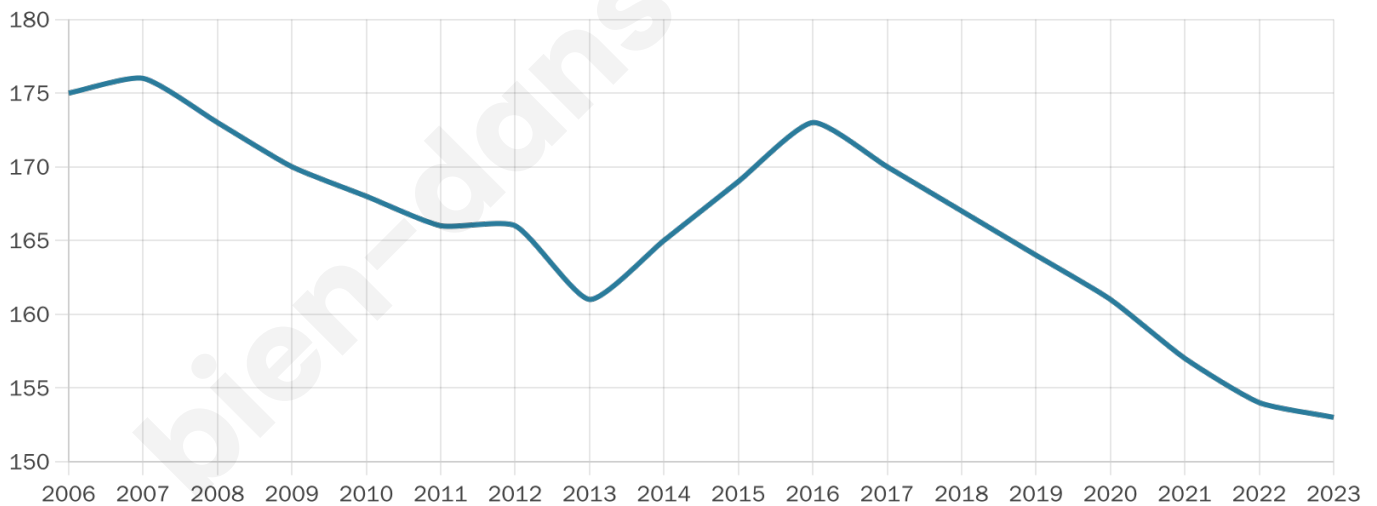

Version web

Ville de Méallet

Présenté par

BIEN dans
ma **VILLE** 

Sommaire

Situation géographique	3
Statistiques sur la population	4
Evolution du nombre d'habitants	4
Tranche d'âge	5
0-14 ans	5
15-29 ans	5
30-44 ans	5
45-59 ans	5
60-74 ans	5
75-89 ans	5
90 ans et +	5
Activité professionnelle	5
Agriculteurs	5
Artisans, Commerçants	5
Cadres et sup.	5
Professions intermédiaires	5
Employé	5
Ouvrier	5
Retraité	5
Autres	5
Niveau de diplôme	6
Sans diplôme ou CEP	6
Brevet, BEPC, DNB	6
CAP-BEP ou équivalent	6
BAC ou équivalent	6
BAC+2	6
BAC+3 ou +4	6
BAC+5 ou plus	6
Composition des ménages	6
Couple sans enfant	6
Couple avec enfant(s)	6
Famille monoparentale	6
Colocation / Autre	6
Personnes seules	6
Profil électoraux	7
Premier tour	7
Sécurité	8
Evolution du nombre d'infractions	8
Pour comparer	9
Services à la population	10
Commerce	10
Éducation	10
Villes autour de Méallet	11
Avis sur la ville de Méallet	12
Moyenne par critère	12
Villes autour de Méallet	12
Répartition des avis par note	12
Répartition des avis par note	12

153

Age moyen

53 ans

Pop active

41.8%

Taux chômage

2.3%

Pop densité

7 h/km²

Revenu moyen

22 140 €/an

Evolution du nombre d'habitants

Sources : Institut national de la statistique et des études économiques (insee) selon Les dernières parutions officielles de 2024 portant sur les années 2020, 2021 et 2022.