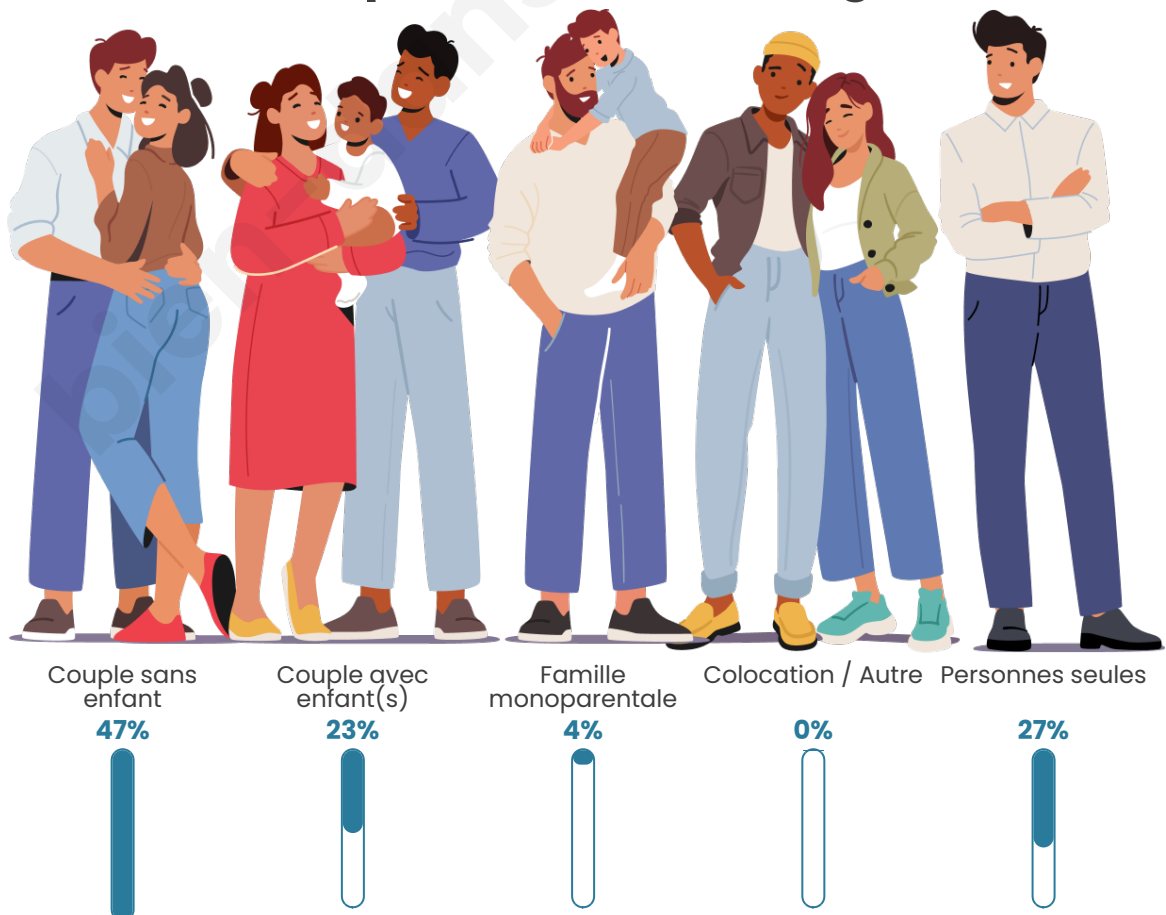

Tranche d'âge

Activité professionnelle

Niveau de diplôme

Composition des ménages

Profils électoraux

Premier tour

	Emmanuel MACRON	25.22 %
	Jean LASSALLE	21.74 %
	Marine LE PEN	16.52 %
	Jean-Luc MÉLENCHON	11.30 %
	Valérie PÉCRESSÉ	9.57 %
	Éric ZEMMOUR	7.83 %
	Fabien ROUSSEL	2.61 %
	Nicolas DUPONT- AIGNAN	2.61 %
	Yannick JADOT	1.74 %
	Anne HIDALGO	0.87 %
	Nathalie ARTHAUD	0.00 %
	Philippe POUTOU	0.00 %