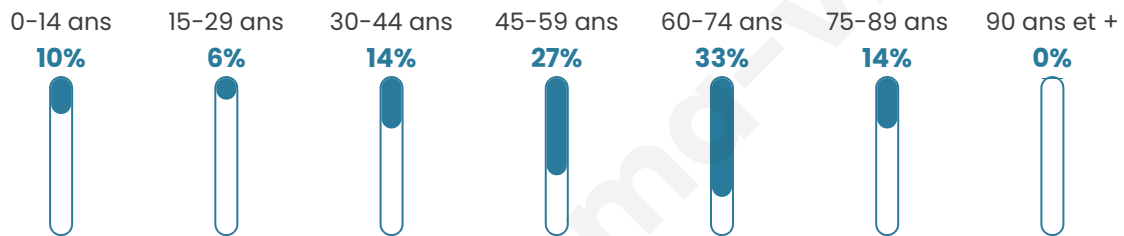

153

Age moyen

53 ans

Pop active

41.8%

Taux chômage

2.3%

Pop densité

7 h/km²

Revenu moyen

22 140 €/an

Evolution du nombre d'habitants

Sources : Institut national de la statistique et des études économiques (insee) selon Les dernières parutions officielles de 2024 portant sur les années 2020, 2021 et 2022.

Tranche d'âge

Activité professionnelle

Niveau de diplôme

Composition des ménages

Profils électoraux

Premier tour

	Emmanuel MACRON	25.22 %
	Jean LASSALLE	21.74 %
	Marine LE PEN	16.52 %
	Jean-Luc MÉLENCHON	11.30 %
	Valérie PÉCRESSÉ	9.57 %
	Éric ZEMMOUR	7.83 %
	Fabien ROUSSEL	2.61 %
	Nicolas DUPONT- AIGNAN	2.61 %
	Yannick JADOT	1.74 %
	Anne HIDALGO	0.87 %
	Nathalie ARTHAUD	0.00 %
	Philippe POUTOU	0.00 %