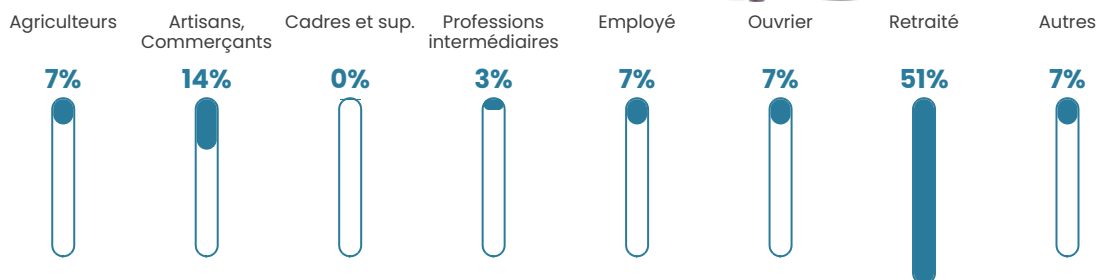

7 h/km²

Revenu moyen

22 140 €/an

Evolution du nombre d'habitants

Sources : Institut national de la statistique et des études économiques (insee) selon Les dernières parutions officielles de 2024 portant sur les années 2020, 2021 et 2022.

Tranche d'âge

Activité professionnelle

Niveau de diplôme

Composition des ménages

Profils électoraux

Premier tour

	Emmanuel MACRON	25.22 %
	Jean LASSALLE	21.74 %
	Marine LE PEN	16.52 %
	Jean-Luc MÉLENCHON	11.30 %
	Valérie PÉCRESSÉ	9.57 %
	Éric ZEMMOUR	7.83 %
	Fabien ROUSSEL	2.61 %
	Nicolas DUPONT- AIGNAN	2.61 %
	Yannick JADOT	1.74 %
	Anne HIDALGO	0.87 %
	Nathalie ARTHAUD	0.00 %
	Philippe POUTOU	0.00 %