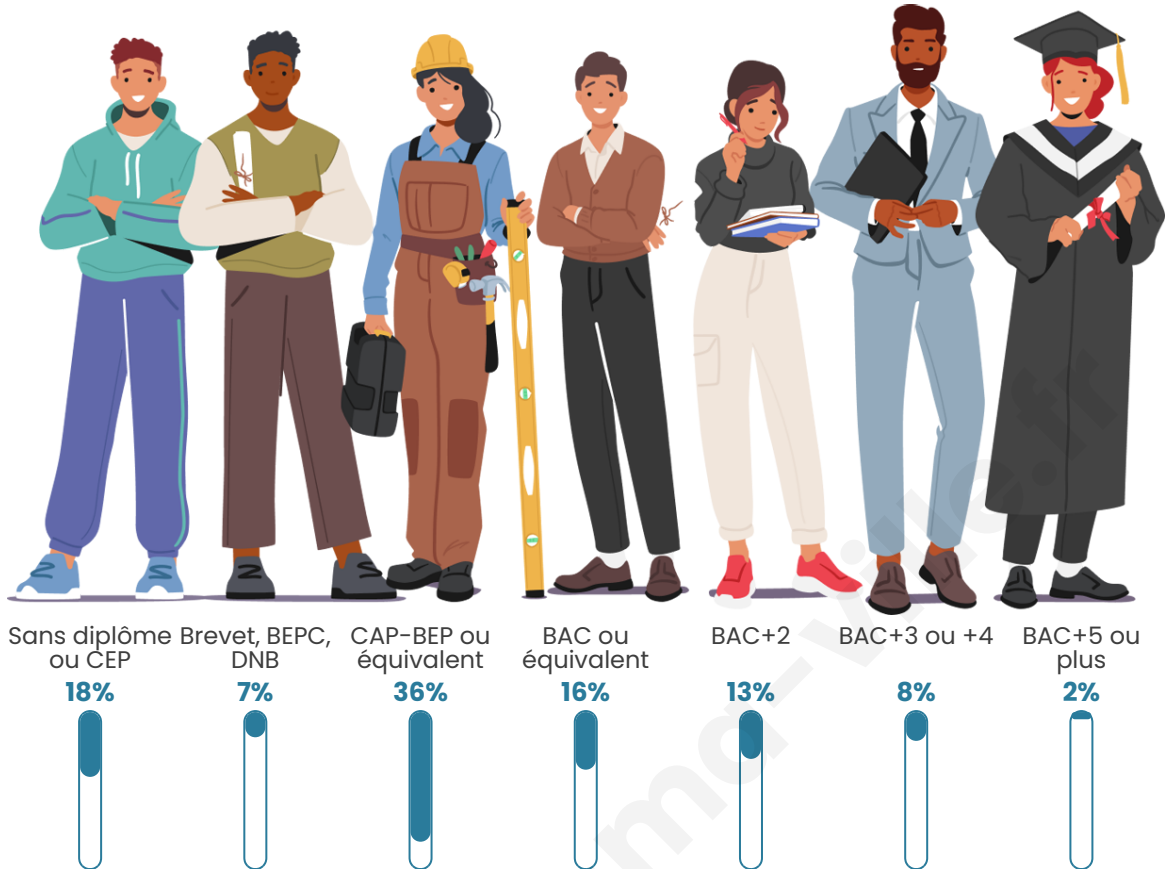

153

Age moyen

53 ans

Pop active

41.8%

Taux chômage

2.3%

Pop densité

Tranche d'âge

Activité professionnelle

Niveau de diplôme

Composition des ménages

Profils électoraux

Premier tour

	Emmanuel MACRON	25.22 %
	Jean LASSALLE	21.74 %
	Marine LE PEN	16.52 %
	Jean-Luc MÉLENCHON	11.30 %
	Valérie PÉCRESSÉ	9.57 %
	Éric ZEMMOUR	7.83 %
	Fabien ROUSSEL	2.61 %
	Nicolas DUPONT- AIGNAN	2.61 %
	Yannick JADOT	1.74 %
	Anne HIDALGO	0.87 %
	Nathalie ARTHAUD	0.00 %
	Philippe POUTOU	0.00 %