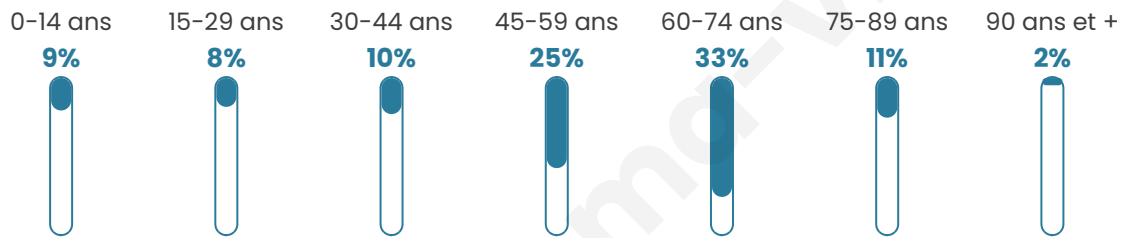

Nombre d'habitants

124

Age moyen

53 ans

Pop active

40.3%

Taux chômage

13.8%

Pop densité

4 h/km²

Revenu moyen

18 740 €/an

Evolution du nombre d'habitants

Sources : Institut national de la statistique et des études économiques (insee) selon Les dernières parutions officielles de 2024 portant sur les années 2020, 2021 et 2022.

Tranche d'âge

Activité professionnelle

Niveau de diplôme

Composition des ménages

Profils électoraux

Premier tour

	Marine LE PEN	33.85 %
	Éric ZEMMOUR	16.15 %
	Emmanuel MACRON	14.62 %
	Jean-Luc MÉLENCHON	12.31 %
	Jean LASSALLE	6.15 %
	Valérie PÉCRESSE	6.15 %
	Yannick JADOT	3.08 %
	Nathalie ARTHAUD	2.31 %
	Nicolas DUPONT-AIGNAN	2.31 %
	Fabien ROUSSEL	1.54 %
	Anne HIDALGO	0.77 %
	Philippe POUTOU	0.77 %

170 inscrits

Participation : 76.47%

Votes blancs : 0.00%

Votes nuls : 0.00%

Second tour

	Emmanuel MACRON	35,65 %
	Marine LE PEN	64,35 %

170 inscrits

Participation : 74.12%