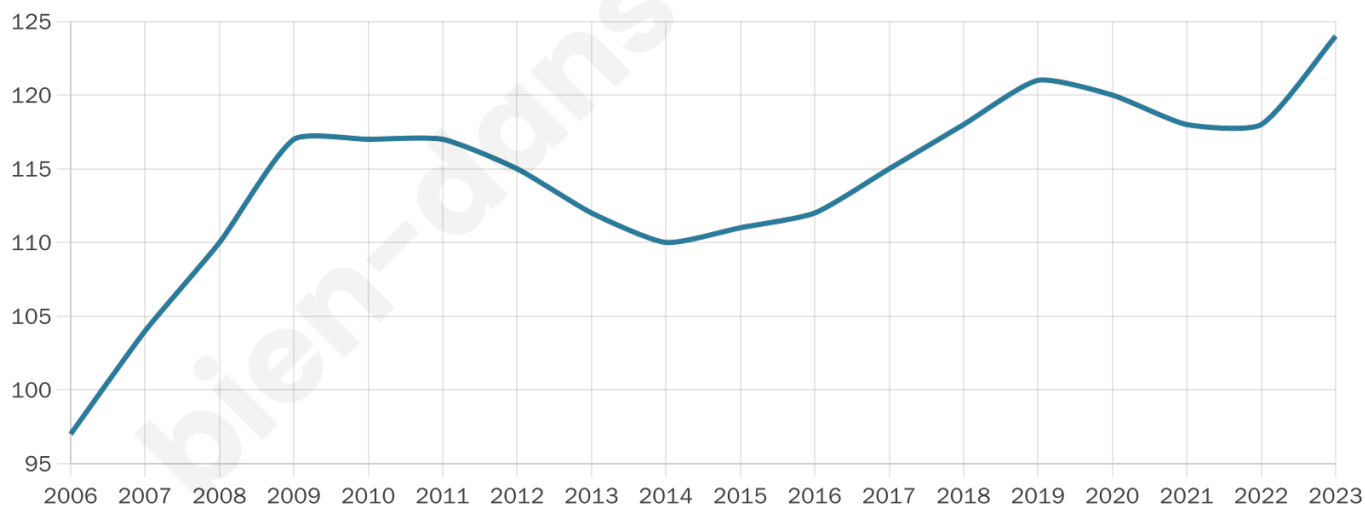

Nombre d'habitants

124

Age moyen

53 ans

Pop active

40.3%

Taux chômage

13.8%

Pop densité

4 h/km²

Revenu moyen

18 740 €/an

Evolution du nombre d'habitants

Sources : Institut national de la statistique et des études économiques (insee) selon Les dernières parutions officielles de 2024 portant sur les années 2020, 2021 et 2022.

Tranche d'âge

Activité professionnelle

Niveau de diplôme

Composition des ménages

Profils électoraux

Premier tour

	Marine LE PEN	33.85 %
	Éric ZEMMOUR	16.15 %
	Emmanuel MACRON	14.62 %
	Jean-Luc MÉLENCHON	12.31 %
	Jean LASSALLE	6.15 %
	Valérie PÉCRESSE	6.15 %
	Yannick JADOT	3.08 %
	Nathalie ARTHAUD	2.31 %
	Nicolas DUPONT-AIGNAN	2.31 %
	Fabien ROUSSEL	1.54 %
	Anne HIDALGO	0.77 %
	Philippe POUTOU	0.77 %