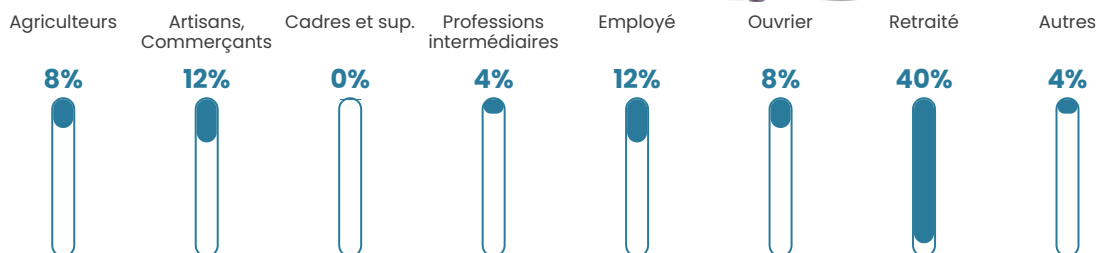

Pop densité

4 h/km²

Revenu moyen

18 740 €/an

Evolution du nombre d'habitants

Sources : Institut national de la statistique et des études économiques (insee) selon Les dernières parutions officielles de 2024 portant sur les années 2020, 2021 et 2022.

Tranche d'âge

Activité professionnelle

Niveau de diplôme

Composition des ménages

Profils électoraux

Premier tour

	Marine LE PEN	33.85 %
	Éric ZEMMOUR	16.15 %
	Emmanuel MACRON	14.62 %
	Jean-Luc MÉLENCHON	12.31 %
	Jean LASSALLE	6.15 %
	Valérie PÉCRESSE	6.15 %
	Yannick JADOT	3.08 %
	Nathalie ARTHAUD	2.31 %
	Nicolas DUPONT-AIGNAN	2.31 %
	Fabien ROUSSEL	1.54 %
	Anne HIDALGO	0.77 %
	Philippe POUTOU	0.77 %