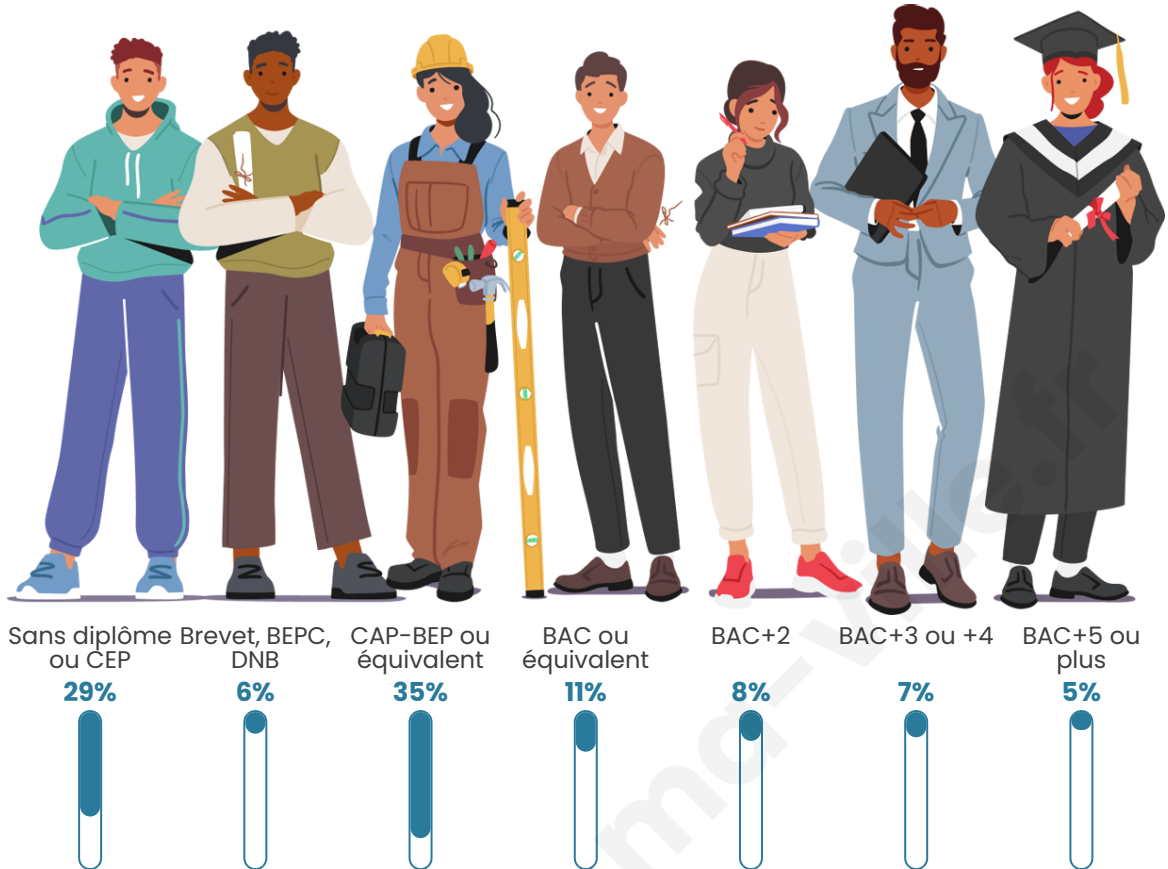

Nombre d'habitants

124

Age moyen

53 ans

Pop active

40.3%

Taux chômage

13.8%

Tranche d'âge

Activité professionnelle

Niveau de diplôme

Composition des ménages

Profils électoraux

Premier tour

	Marine LE PEN	33.85 %
	Éric ZEMMOUR	16.15 %
	Emmanuel MACRON	14.62 %
	Jean-Luc MÉLENCHON	12.31 %
	Jean LASSALLE	6.15 %
	Valérie PÉCRESSE	6.15 %
	Yannick JADOT	3.08 %
	Nathalie ARTHAUD	2.31 %
	Nicolas DUPONT-AIGNAN	2.31 %
	Fabien ROUSSEL	1.54 %
	Anne HIDALGO	0.77 %
	Philippe POUTOU	0.77 %