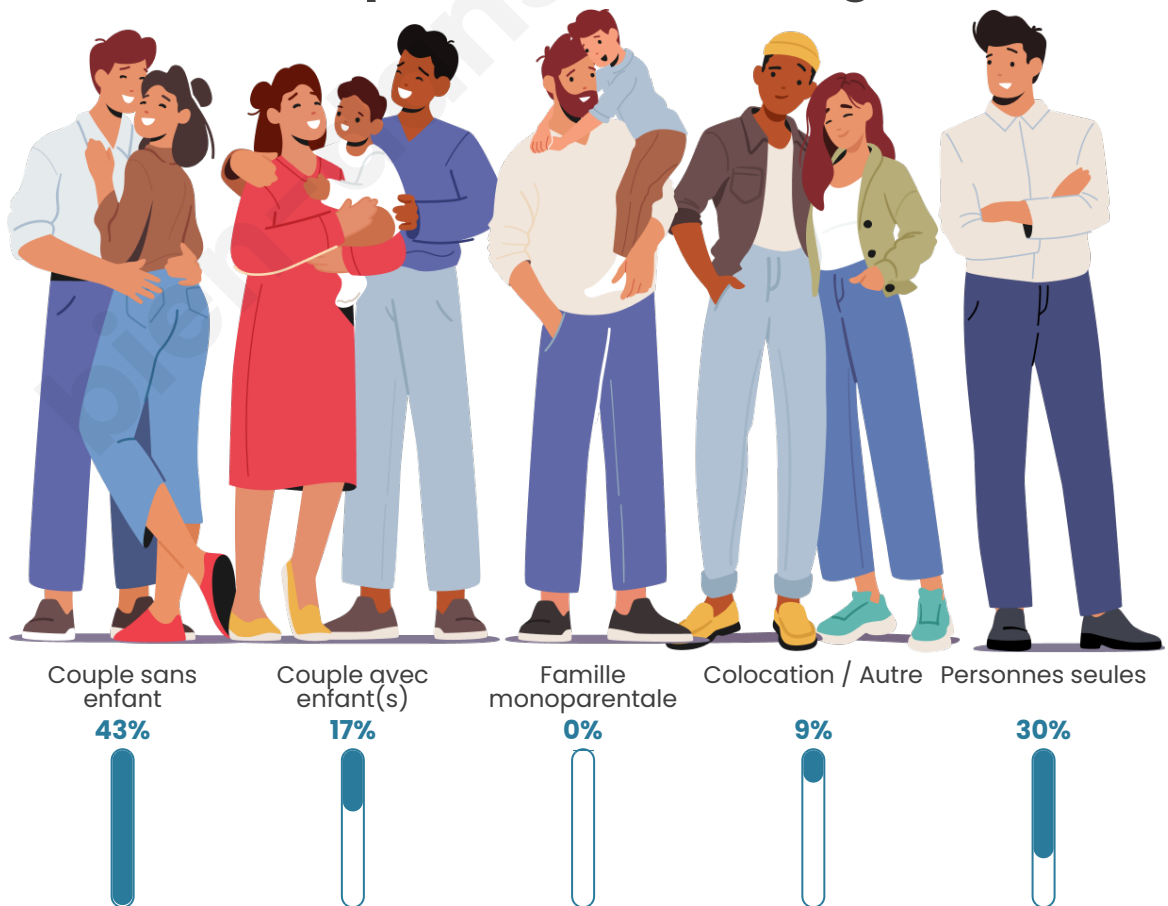

Nombre d'habitants

124

Age moyen

53 ans

Pop active

40.3%

Taux chômage

13.8%

Tranche d'âge

Activité professionnelle

Niveau de diplôme

Composition des ménages

Profils électoraux

Premier tour

	Marine LE PEN	33.85 %
	Éric ZEMMOUR	16.15 %
	Emmanuel MACRON	14.62 %
	Jean-Luc MÉLENCHON	12.31 %
	Jean LASSALLE	6.15 %
	Valérie PÉCRESSE	6.15 %
	Yannick JADOT	3.08 %
	Nathalie ARTHAUD	2.31 %
	Nicolas DUPONT-AIGNAN	2.31 %
	Fabien ROUSSEL	1.54 %
	Anne HIDALGO	0.77 %
	Philippe POUTOU	0.77 %