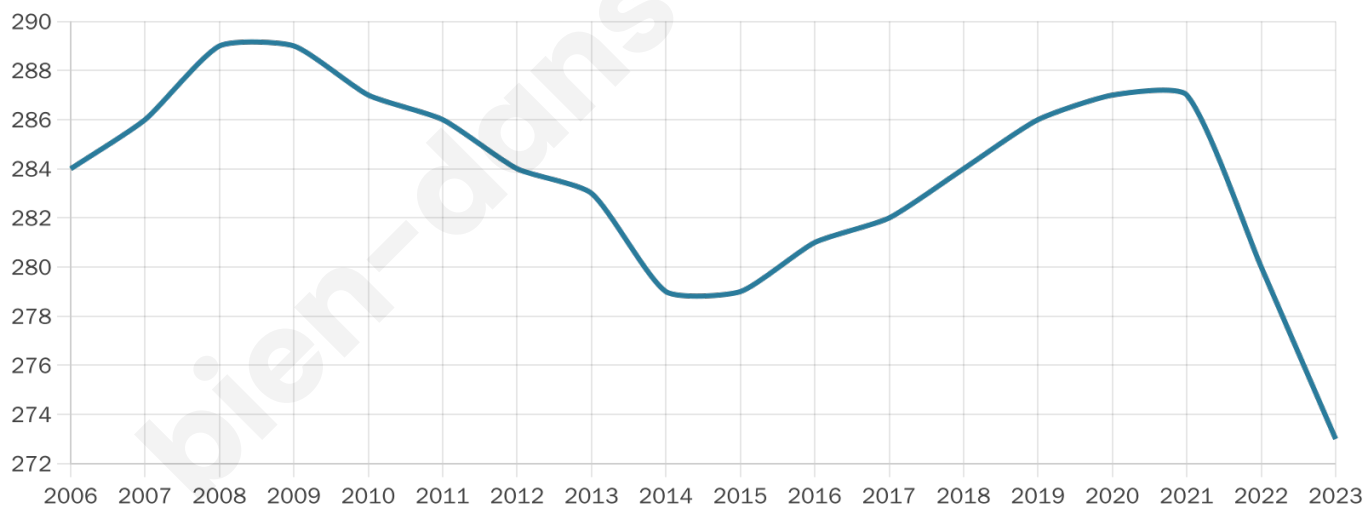

# Statistiques sur la population

Nombre d'habitants

**273**

Age moyen

**46 ans**

Pop active

**46.5%**

Taux chômage

**6.8%**

Pop densité

**14 h/km<sup>2</sup>**

Revenu moyen

**21 590 €/an**

## Evolution du nombre d'habitants

Sources : Institut national de la statistique et des études économiques (insee) selon Les dernières parutions officielles de 2024 portant sur les années 2020, 2021 et 2022.