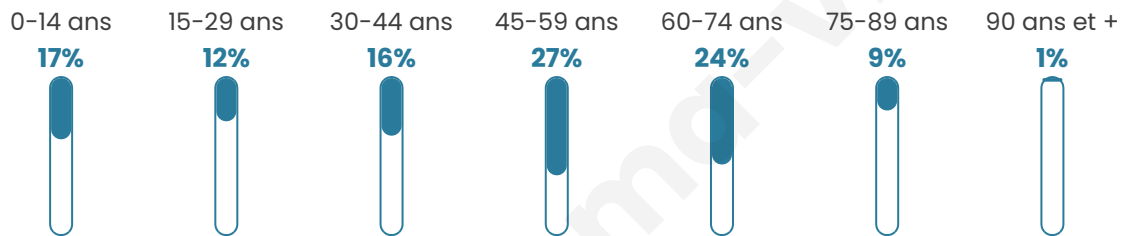

# Statistiques sur la population

Nombre d'habitants

**273**

Age moyen

**46 ans**

Pop active

**46.5%**

Taux chômage

**6.8%**

Pop densité

**14 h/km<sup>2</sup>**

Revenu moyen

**21 590 €/an**

## Evolution du nombre d'habitants

Sources : Institut national de la statistique et des études économiques (insee) selon Les dernières parutions officielles de 2024 portant sur les années 2020, 2021 et 2022.

## Tranche d'âge