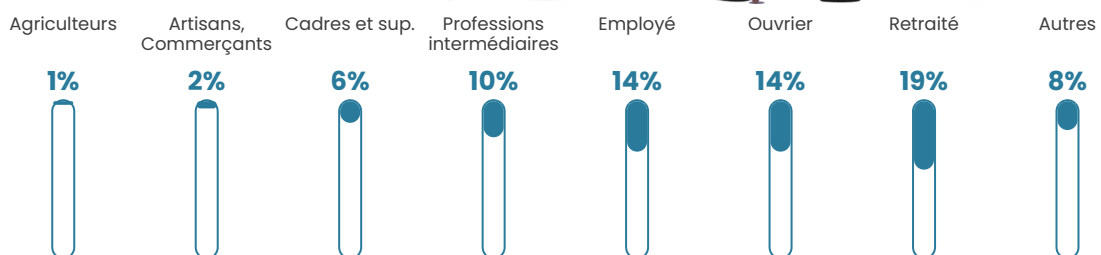

44 h/km²

Revenu moyen

23 420 €/an

Evolution du nombre d'habitants

Sources : Institut national de la statistique et des études économiques (insee) selon Les dernières parutions officielles de 2024 portant sur les années 2020, 2021 et 2022.

Tranche d'âge

Activité professionnelle

Niveau de diplôme

Composition des ménages

Profils électoraux

Premier tour

| | | |
|---|-----------------------|---------|
|  | Marine LE PEN | 30.56 % |
|  | Emmanuel MACRON | 25.06 % |
|  | Jean-Luc MÉLENCHON | 17.11 % |
|  | Éric ZEMMOUR | 5.75 % |
|  | Yannick JADOT | 5.01 % |
|  | Valérie PÉCRESE | 4.89 % |
|  | Jean LASSALLE | 4.28 % |
|  | Nicolas DUPONT-AIGNAN | 1.96 % |
|  | Fabien ROUSSEL | 1.83 % |
|  | Anne HIDALGO | 1.83 % |
|  | Nathalie ARTHAUD | 0.98 % |
|  | Philippe POUTOU | 0.73 % |