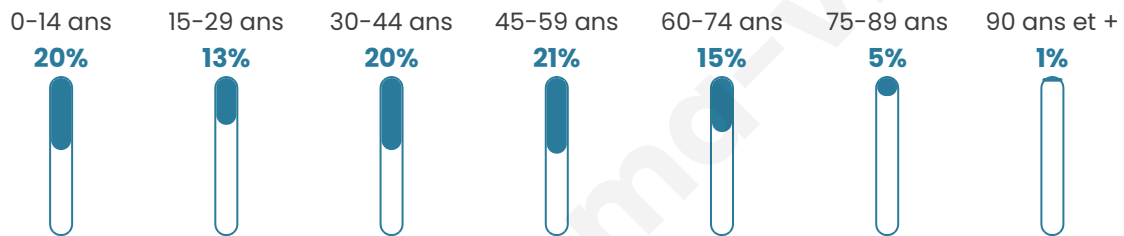

1 488

Age moyen

40 ans

Pop active

49.5%

Taux chômage

7%

Pop densité

44 h/km²

Revenu moyen

23 420 €/an

Evolution du nombre d'habitants

Sources : Institut national de la statistique et des études économiques (insee) selon Les dernières parutions officielles de 2024 portant sur les années 2020, 2021 et 2022.

Tranche d'âge

Activité professionnelle

Niveau de diplôme

Composition des ménages

Profils électoraux

Premier tour

| | | |
|---|-----------------------|---------|
|  | Marine LE PEN | 30.56 % |
|  | Emmanuel MACRON | 25.06 % |
|  | Jean-Luc MÉLENCHON | 17.11 % |
|  | Éric ZEMMOUR | 5.75 % |
|  | Yannick JADOT | 5.01 % |
|  | Valérie PÉCRESE | 4.89 % |
|  | Jean LASSALLE | 4.28 % |
|  | Nicolas DUPONT-AIGNAN | 1.96 % |
|  | Fabien ROUSSEL | 1.83 % |
|  | Anne HIDALGO | 1.83 % |
|  | Nathalie ARTHAUD | 0.98 % |
|  | Philippe POUTOU | 0.73 % |

1 074 inscrits

Participation : 79.05%

Votes blancs : 2.47%

Votes nuls : 1.18%

Second tour

| | | |
|---|-----------------|---------|
|  | Emmanuel MACRON | 49,08 % |
|  | Marine LE PEN | 50,92 % |

1 076 inscrits