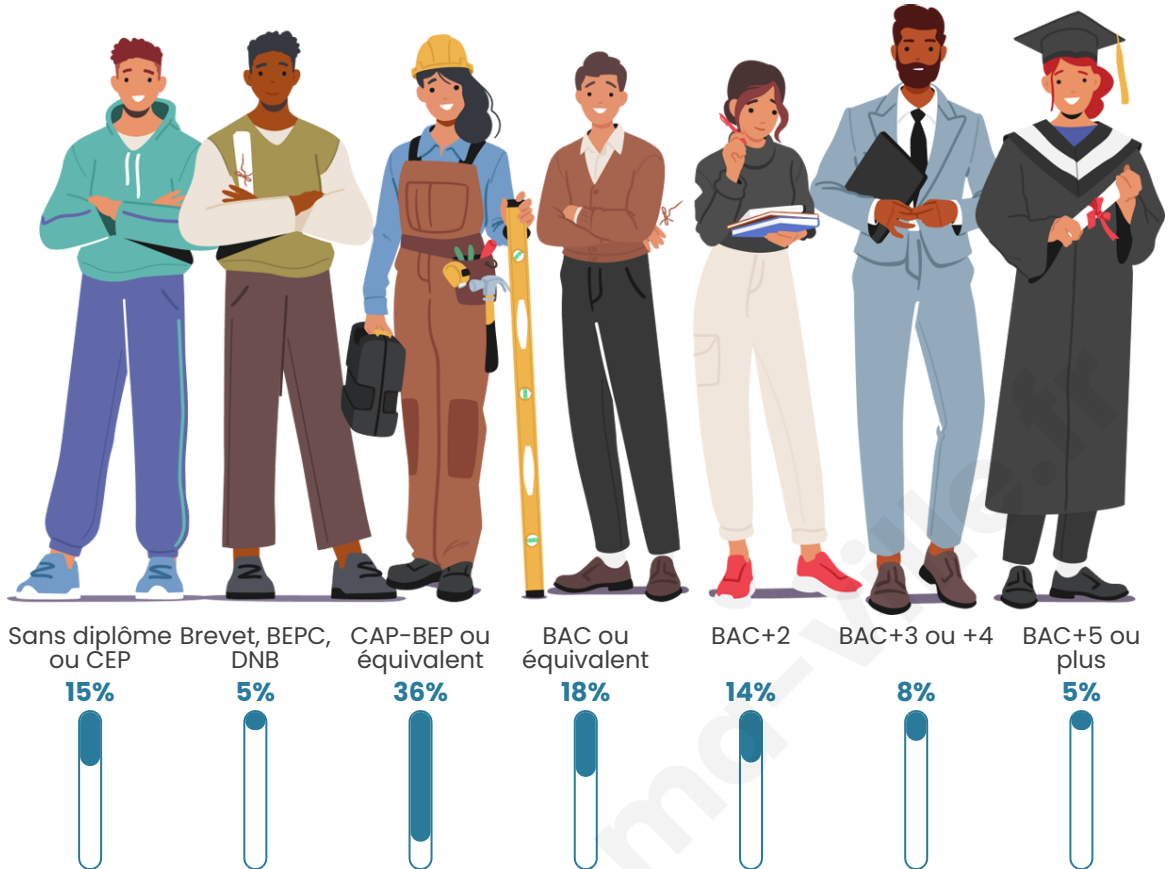

1 488

Age moyen

40 ans

Pop active

49.5%

Taux chômage

7%

Pop densité

Tranche d'âge

Activité professionnelle

Niveau de diplôme

Composition des ménages

Profils électoraux

Premier tour

| | | |
|---|-----------------------|---------|
|  | Marine LE PEN | 30.56 % |
|  | Emmanuel MACRON | 25.06 % |
|  | Jean-Luc MÉLENCHON | 17.11 % |
|  | Éric ZEMMOUR | 5.75 % |
|  | Yannick JADOT | 5.01 % |
|  | Valérie PÉCRESE | 4.89 % |
|  | Jean LASSALLE | 4.28 % |
|  | Nicolas DUPONT-AIGNAN | 1.96 % |
|  | Fabien ROUSSEL | 1.83 % |
|  | Anne HIDALGO | 1.83 % |
|  | Nathalie ARTHAUD | 0.98 % |
|  | Philippe POUTOU | 0.73 % |