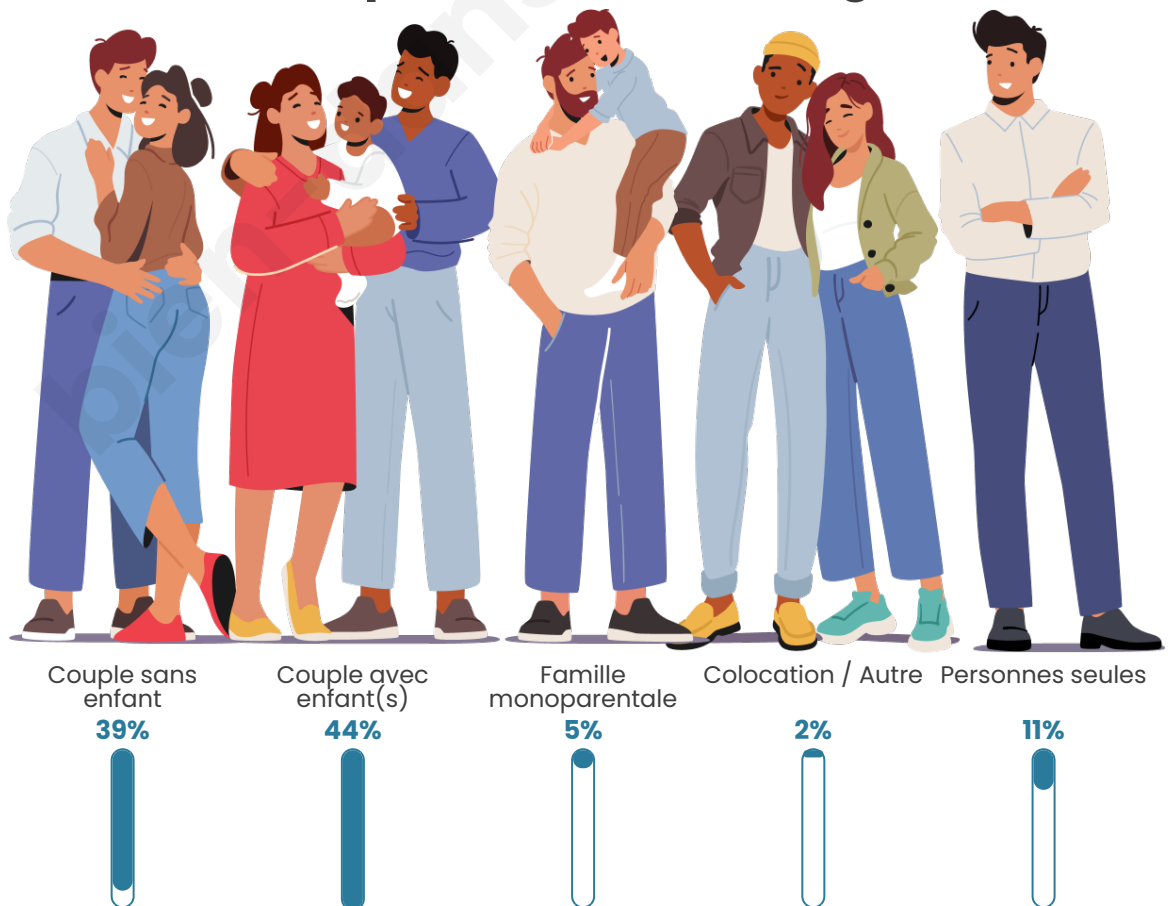

Tranche d'âge

Activité professionnelle

Niveau de diplôme

Composition des ménages

Profils électoraux

Premier tour

| | | |
|---|-----------------------|---------|
|  | Marine LE PEN | 30.56 % |
|  | Emmanuel MACRON | 25.06 % |
|  | Jean-Luc MÉLENCHON | 17.11 % |
|  | Éric ZEMMOUR | 5.75 % |
|  | Yannick JADOT | 5.01 % |
|  | Valérie PÉCRESE | 4.89 % |
|  | Jean LASSALLE | 4.28 % |
|  | Nicolas DUPONT-AIGNAN | 1.96 % |
|  | Fabien ROUSSEL | 1.83 % |
|  | Anne HIDALGO | 1.83 % |
|  | Nathalie ARTHAUD | 0.98 % |
|  | Philippe POUTOU | 0.73 % |

Participation : 77.7%

Votes blancs : 5.98%

Votes nuls : 2.87%

Sécurité

Agressions physiques / sexuelles

0

Cambriolages

0