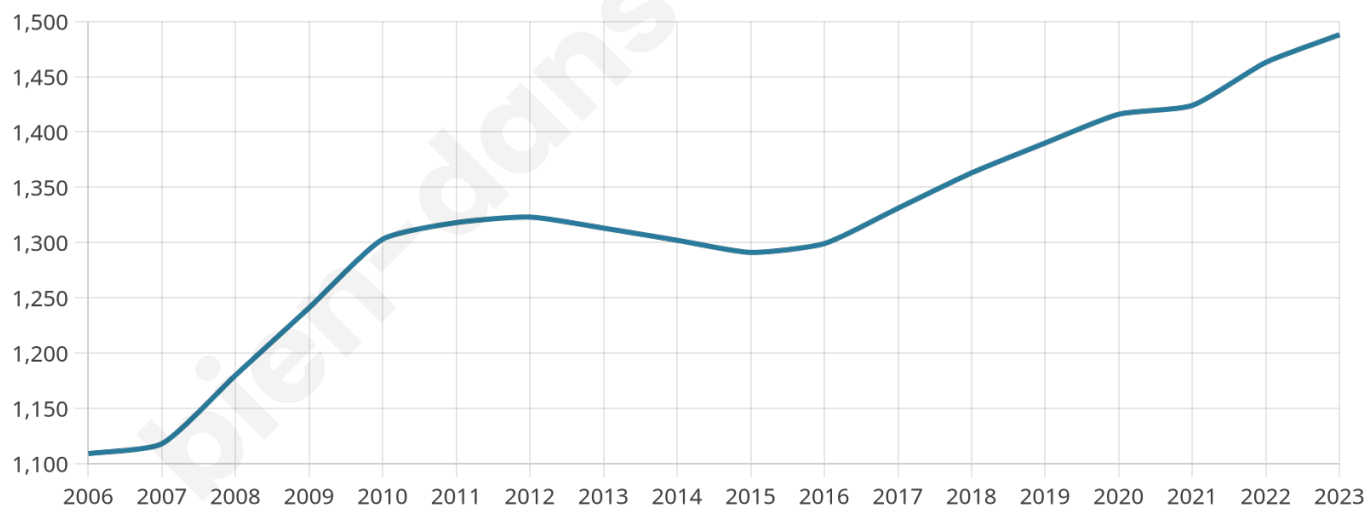

1 488

Age moyen

40 ans

Pop active

49.5%

Taux chômage

7%

Pop densité

44 h/km²

Revenu moyen

23 420 €/an

Evolution du nombre d'habitants

Sources : Institut national de la statistique et des études économiques (insee) selon Les dernières parutions officielles de 2024 portant sur les années 2020, 2021 et 2022.