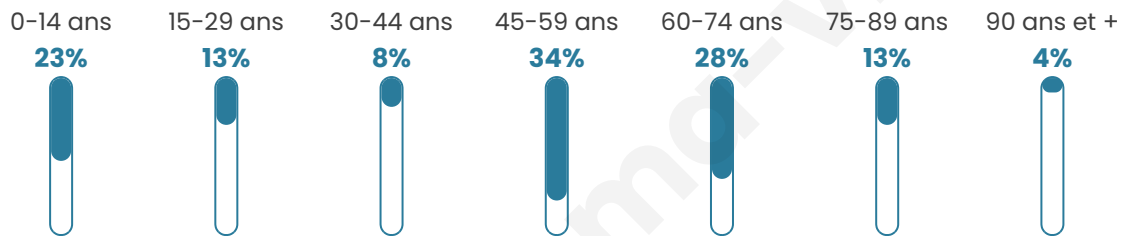

Nombre d'habitants

52

Age moyen

47 ans

Pop active

48.1%

Taux chômage

13.9%

Pop densité

5 h/km²

Revenu moyen

NC

Evolution du nombre d'habitants

Sources : Institut national de la statistique et des études économiques (insee) selon Les dernières parutions officielles de 2024 portant sur les années 2020, 2021 et 2022.

Tranche d'âge

Activité professionnelle

Niveau de diplôme

Composition des ménages

Profils électoraux

Premier tour

	Jean-Luc MÉLENCHON	31.11 %
	Valérie PÉCRESSE	24.44 %
	Emmanuel MACRON	15.56 %
	Jean LASSALLE	13.33 %
	Marine LE PEN	11.11 %
	Éric ZEMMOUR	2.22 %
	Philippe POUTOU	2.22 %
	Nathalie ARTHAUD	0.00 %
	Fabien ROUSSEL	0.00 %
	Anne HIDALGO	0.00 %
	Yannick JADOT	0.00 %
	Nicolas DUPONT- AIGNAN	0.00 %

63 inscrits

Participation : 74.6%

Votes blancs : 4.26%

Votes nuls : 0.00%

Second tour

	Emmanuel MACRON	63,64 %
	Marine LE PEN	36,36 %

63 inscrits

Participation : 71.43%