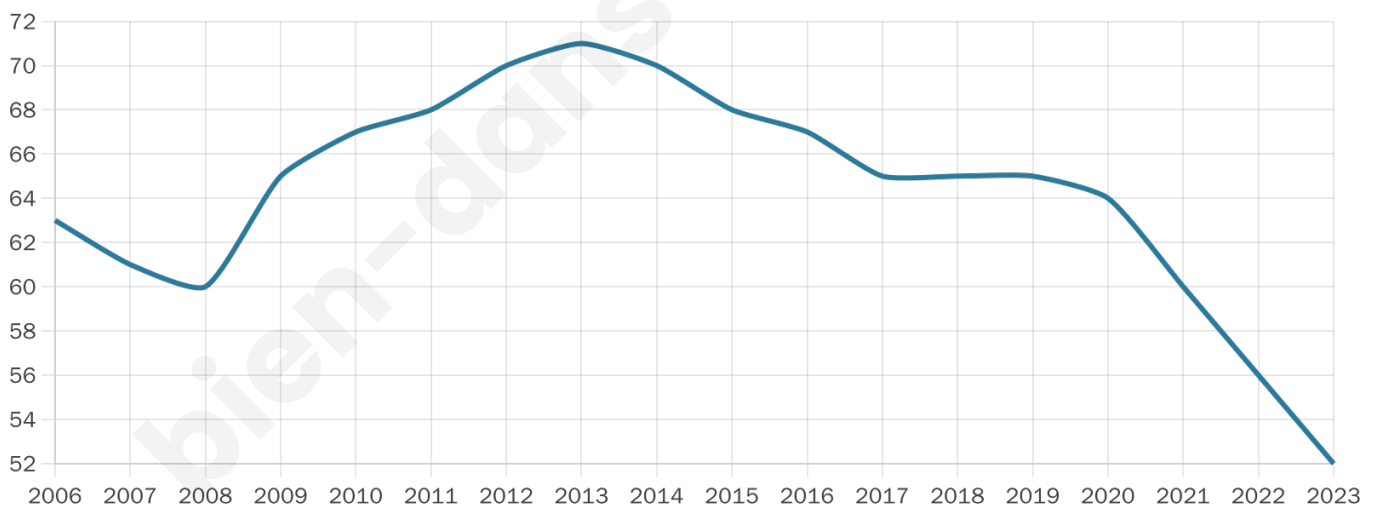

Nombre d'habitants

52

Age moyen

47 ans

Pop active

48.1%

Taux chômage

13.9%

Pop densité

5 h/km²

Revenu moyen

NC

Evolution du nombre d'habitants

Sources : Institut national de la statistique et des études économiques (insee) selon Les dernières parutions officielles de 2024 portant sur les années 2020, 2021 et 2022.

Tranche d'âge

Activité professionnelle

Niveau de diplôme

Composition des ménages

Profils électoraux

Premier tour

	Jean-Luc MÉLENCHON	31.11 %
	Valérie PÉCRESSE	24.44 %
	Emmanuel MACRON	15.56 %
	Jean LASSALLE	13.33 %
	Marine LE PEN	11.11 %
	Éric ZEMMOUR	2.22 %
	Philippe POUTOU	2.22 %
	Nathalie ARTHAUD	0.00 %
	Fabien ROUSSEL	0.00 %
	Anne HIDALGO	0.00 %
	Yannick JADOT	0.00 %
	Nicolas DUPONT- AIGNAN	0.00 %