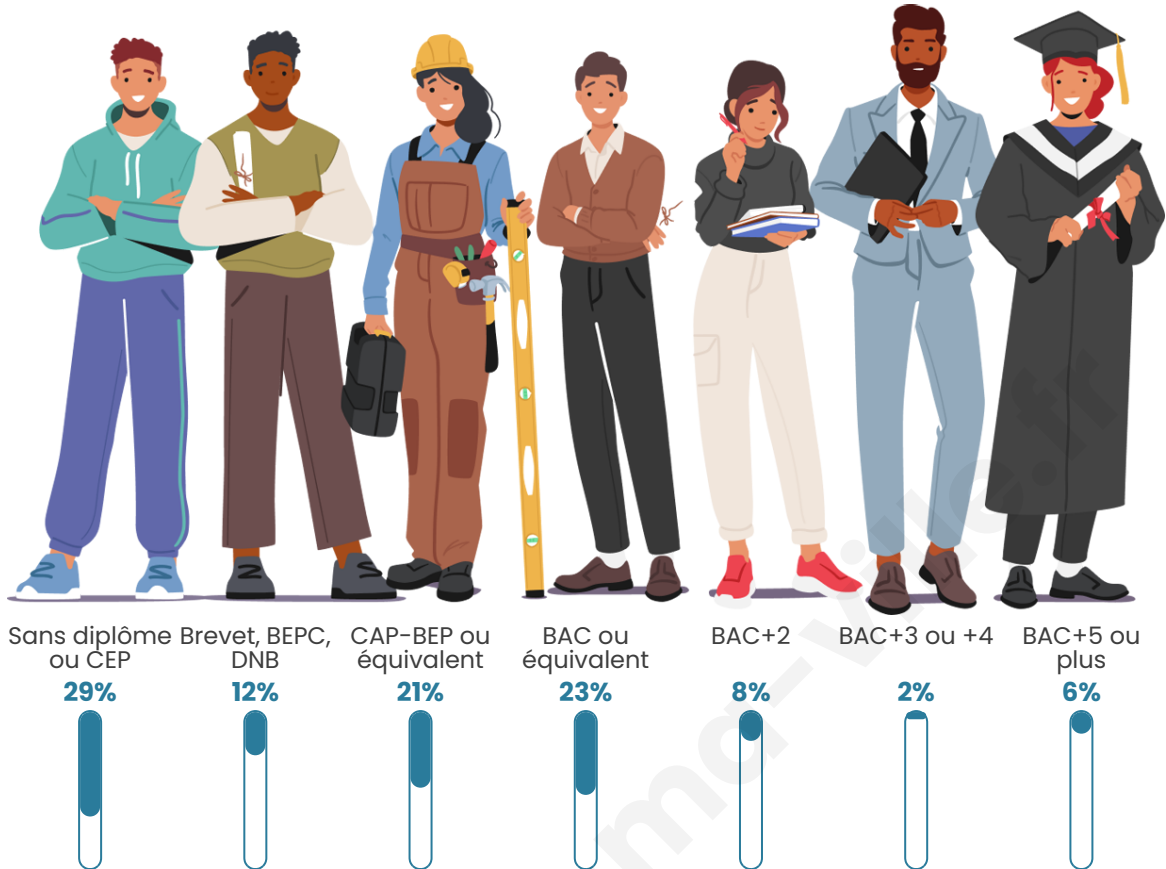

Version web

Ville de La Mazière-aux-Bons-Hommes

Présenté par

BIEN dans ma **VILLE** 

Sommaire

Situation géographique	3
Statistiques sur la population	4
Evolution du nombre d'habitants	4
Tranche d'âge	5
0-14 ans	5
15-29 ans	5
30-44 ans	5
45-59 ans	5
60-74 ans	5
75-89 ans	5
90 ans et +	5
Activité professionnelle	5
Agriculteurs	5
Artisans, Commerçants	5
Cadres et sup.	5
Professions intermédiaires	5
Employé	5
Ouvrier	5
Retraité	5
Autres	5
Niveau de diplôme	6
Sans diplôme ou CEP	6
Brevet, BEPC, DNB	6
CAP-BEP ou équivalent	6
BAC ou équivalent	6
BAC+2	6
BAC+3 ou +4	6
BAC+5 ou plus	6
Composition des ménages	6
Couple sans enfant	6
Couple avec enfant(s)	6
Famille monoparentale	6
Colocation / Autre	6
Personnes seules	6
Profils électoraux	7
Premier tour	7
Sécurité	8
Evolution du nombre d'infractions	8
Pour comparer	9
Services à la population	10
Commerce	10
Éducation	10
Villes autour de La Mazière-aux-Bons-Hommes	11

Nombre d'habitants

52

Age moyen

47 ans

Pop active

48.1%

Taux chômage

13.9%

Tranche d'âge

Activité professionnelle

Niveau de diplôme

Composition des ménages

Profils électoraux

Premier tour

	Jean-Luc MÉLENCHON	31.11 %
	Valérie PÉCRESSE	24.44 %
	Emmanuel MACRON	15.56 %
	Jean LASSALLE	13.33 %
	Marine LE PEN	11.11 %
	Éric ZEMMOUR	2.22 %
	Philippe POUTOU	2.22 %
	Nathalie ARTHAUD	0.00 %
	Fabien ROUSSEL	0.00 %
	Anne HIDALGO	0.00 %
	Yannick JADOT	0.00 %
	Nicolas DUPONT- AIGNAN	0.00 %