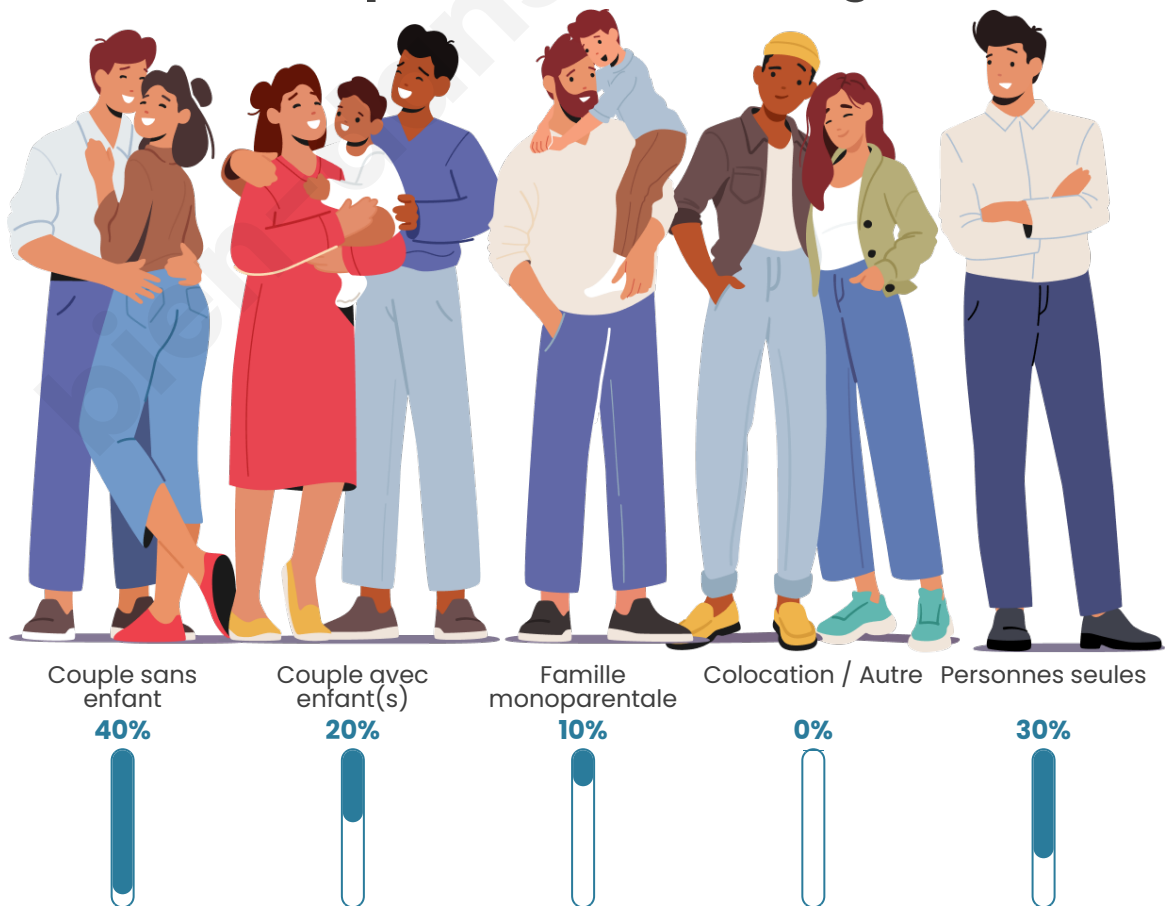

Nombre d'habitants

52

Age moyen

47 ans

Pop active

48.1%

Taux chômage

13.9%

Tranche d'âge

Activité professionnelle

Niveau de diplôme

Composition des ménages

Profils électoraux

Premier tour

	Jean-Luc MÉLENCHON	31.11 %
	Valérie PÉCRESSE	24.44 %
	Emmanuel MACRON	15.56 %
	Jean LASSALLE	13.33 %
	Marine LE PEN	11.11 %
	Éric ZEMMOUR	2.22 %
	Philippe POUTOU	2.22 %
	Nathalie ARTHAUD	0.00 %
	Fabien ROUSSEL	0.00 %
	Anne HIDALGO	0.00 %
	Yannick JADOT	0.00 %
	Nicolas DUPONT- AIGNAN	0.00 %