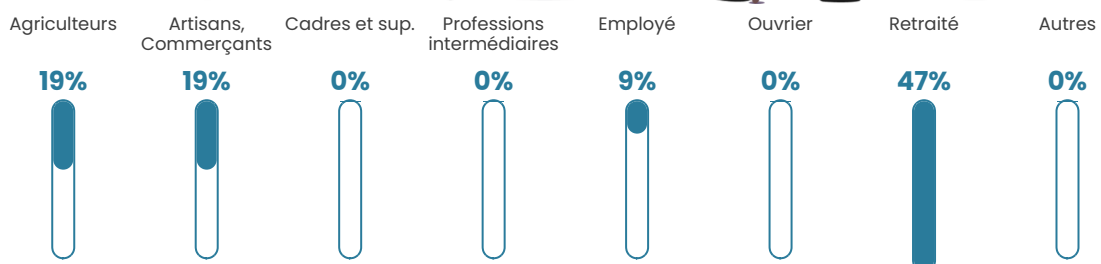

Pop densité

5 h/km²

Revenu moyen

NC

Evolution du nombre d'habitants

Sources : Institut national de la statistique et des études économiques (insee) selon Les dernières parutions officielles de 2024 portant sur les années 2020, 2021 et 2022.

Tranche d'âge

Activité professionnelle

Niveau de diplôme

Composition des ménages

Profils électoraux

Premier tour

	Jean-Luc MÉLENCHON	31.11 %
	Valérie PÉCRESSE	24.44 %
	Emmanuel MACRON	15.56 %
	Jean LASSALLE	13.33 %
	Marine LE PEN	11.11 %
	Éric ZEMMOUR	2.22 %
	Philippe POUTOU	2.22 %
	Nathalie ARTHAUD	0.00 %
	Fabien ROUSSEL	0.00 %
	Anne HIDALGO	0.00 %
	Yannick JADOT	0.00 %
	Nicolas DUPONT- AIGNAN	0.00 %