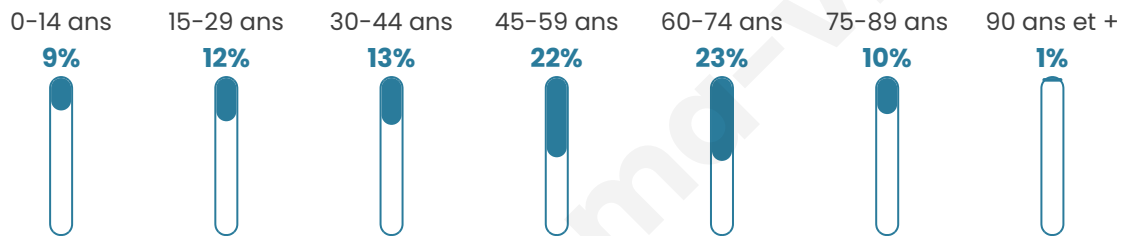

243

Age moyen

49 ans

Pop active

41.6%

Taux chômage

4.6%

Pop densité

49 h/km²

Revenu moyen

23 250 €/an

Evolution du nombre d'habitants

Sources : Institut national de la statistique et des études économiques (insee) selon Les dernières parutions officielles de 2024 portant sur les années 2020, 2021 et 2022.

Tranche d'âge

Activité professionnelle

Niveau de diplôme

Composition des ménages

Profils électoraux

Premier tour

	Marine LE PEN	28.17 %
	Emmanuel MACRON	21.13 %
	Jean-Luc MÉLENCHON	19.72 %
	Jean LASSALLE	9.15 %
	Éric ZEMMOUR	7.04 %
	Valérie PÉCRESSE	4.93 %
	Anne HIDALGO	2.82 %
	Nicolas DUPONT-AIGNAN	2.82 %
	Fabien ROUSSEL	2.11 %
	Yannick JADOT	1.41 %
	Nathalie ARTHAUD	0.70 %
	Philippe POUTOU	0.00 %

202 inscrits

Participation : 74.26%

Votes blancs : 1.33%

Votes nuls : 4.00%

Second tour

	Emmanuel MACRON	52,48 %
	Marine LE PEN	47,52 %

202 inscrits

Participation : 77.72%