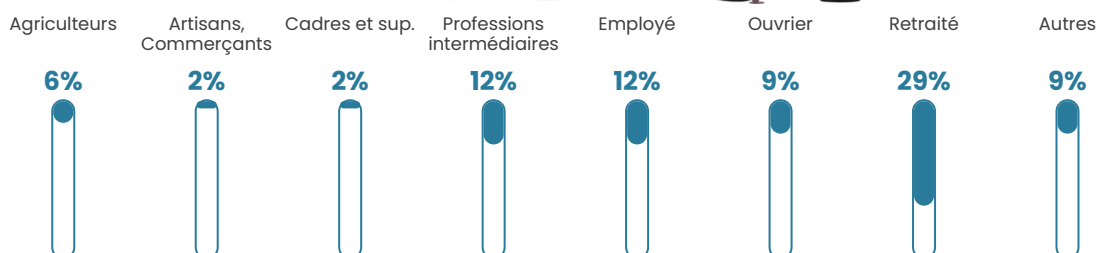

49 h/km²

Revenu moyen

23 250 €/an

Evolution du nombre d'habitants

Sources : Institut national de la statistique et des études économiques (insee) selon Les dernières parutions officielles de 2024 portant sur les années 2020, 2021 et 2022.

Tranche d'âge

Activité professionnelle

Niveau de diplôme

Composition des ménages

Profils électoraux

Premier tour

	Marine LE PEN	28.17 %
	Emmanuel MACRON	21.13 %
	Jean-Luc MÉLENCHON	19.72 %
	Jean LASSALLE	9.15 %
	Éric ZEMMOUR	7.04 %
	Valérie PÉCRESSE	4.93 %
	Anne HIDALGO	2.82 %
	Nicolas DUPONT-AIGNAN	2.82 %
	Fabien ROUSSEL	2.11 %
	Yannick JADOT	1.41 %
	Nathalie ARTHAUD	0.70 %
	Philippe POUTOU	0.00 %