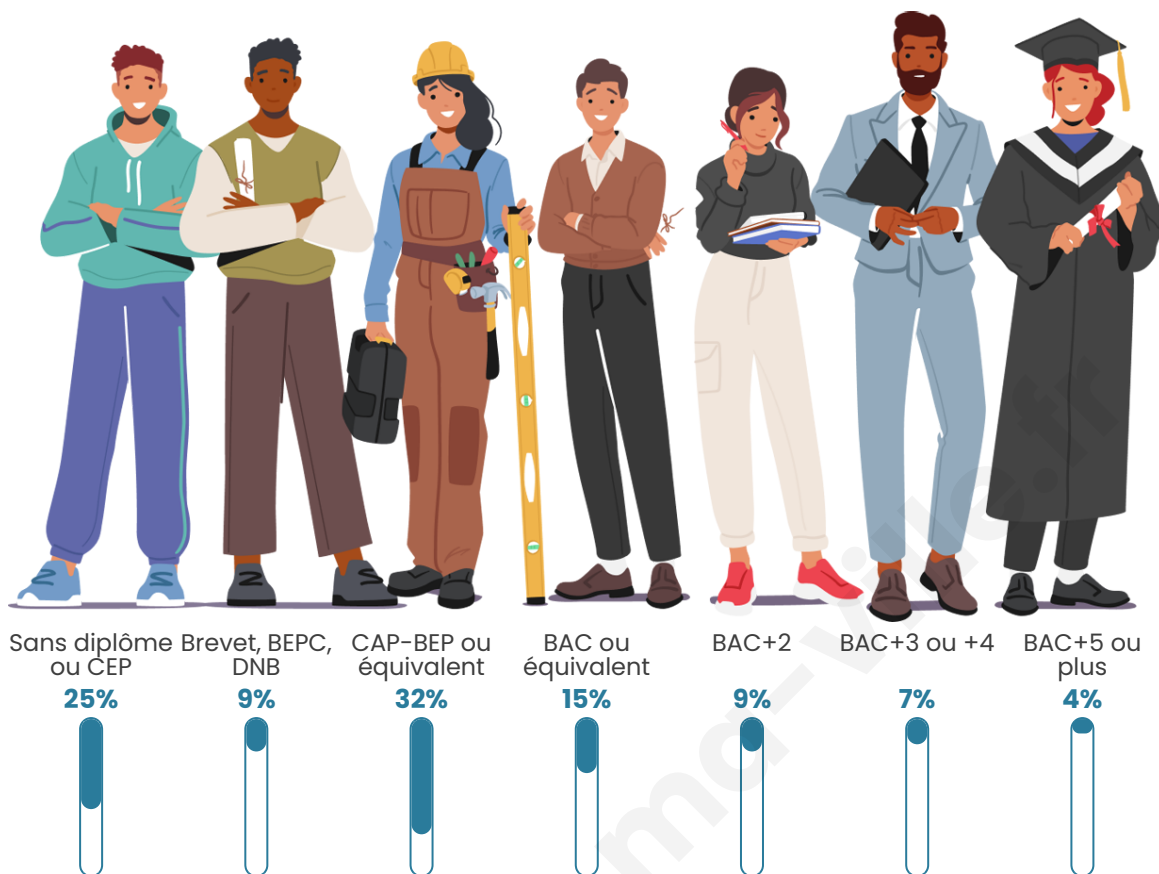

243

Age moyen

49 ans

Pop active

41.6%

Taux chômage

4.6%

Pop densité

Tranche d'âge

Activité professionnelle

Niveau de diplôme

Composition des ménages

Profils électoraux

Premier tour

	Marine LE PEN	28.17 %
	Emmanuel MACRON	21.13 %
	Jean-Luc MÉLENCHON	19.72 %
	Jean LASSALLE	9.15 %
	Éric ZEMMOUR	7.04 %
	Valérie PÉCRESSE	4.93 %
	Anne HIDALGO	2.82 %
	Nicolas DUPONT-AIGNAN	2.82 %
	Fabien ROUSSEL	2.11 %
	Yannick JADOT	1.41 %
	Nathalie ARTHAUD	0.70 %
	Philippe POUTOU	0.00 %