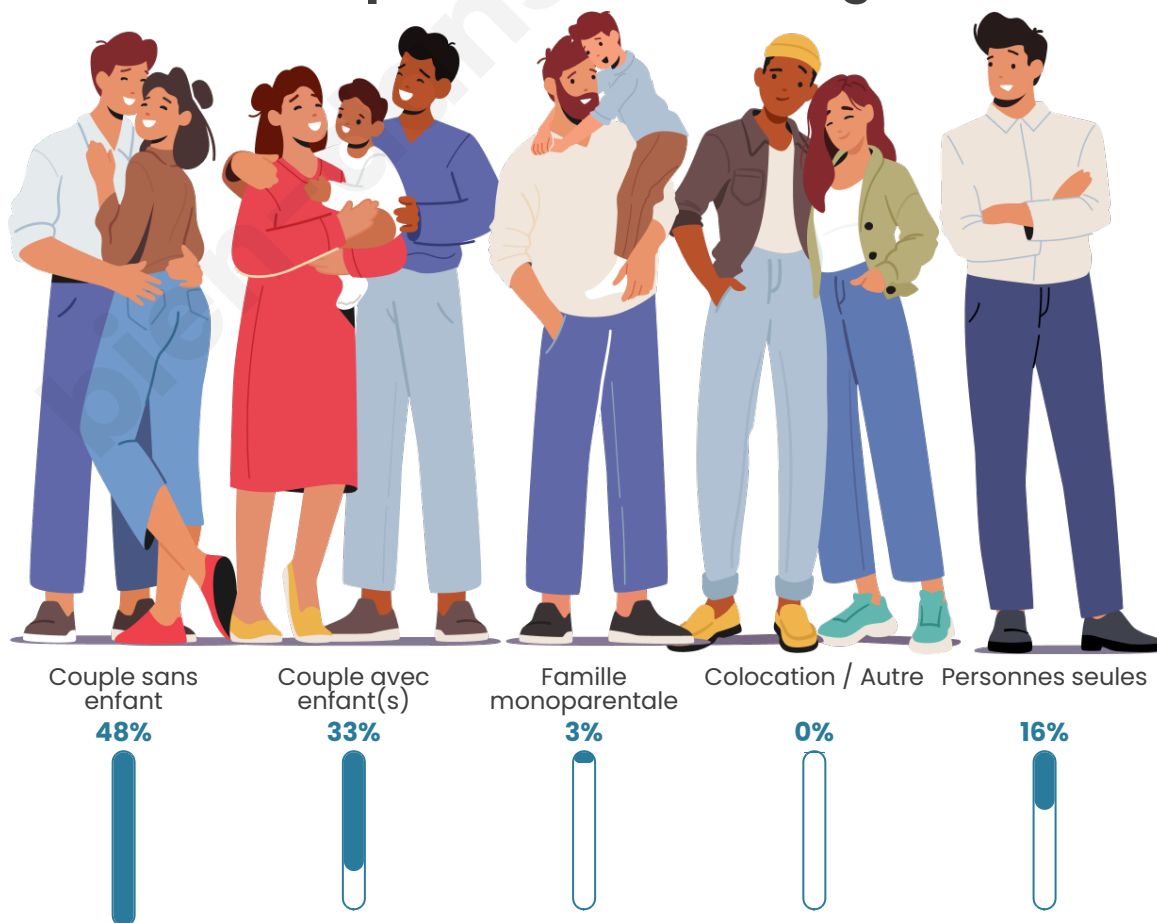

Tranche d'âge

Activité professionnelle

Niveau de diplôme

Composition des ménages

Profils électoraux

Premier tour

	Marine LE PEN	28.17 %
	Emmanuel MACRON	21.13 %
	Jean-Luc MÉLENCHON	19.72 %
	Jean LASSALLE	9.15 %
	Éric ZEMMOUR	7.04 %
	Valérie PÉCRESSE	4.93 %
	Anne HIDALGO	2.82 %
	Nicolas DUPONT-AIGNAN	2.82 %
	Fabien ROUSSEL	2.11 %
	Yannick JADOT	1.41 %
	Nathalie ARTHAUD	0.70 %
	Philippe POUTOU	0.00 %