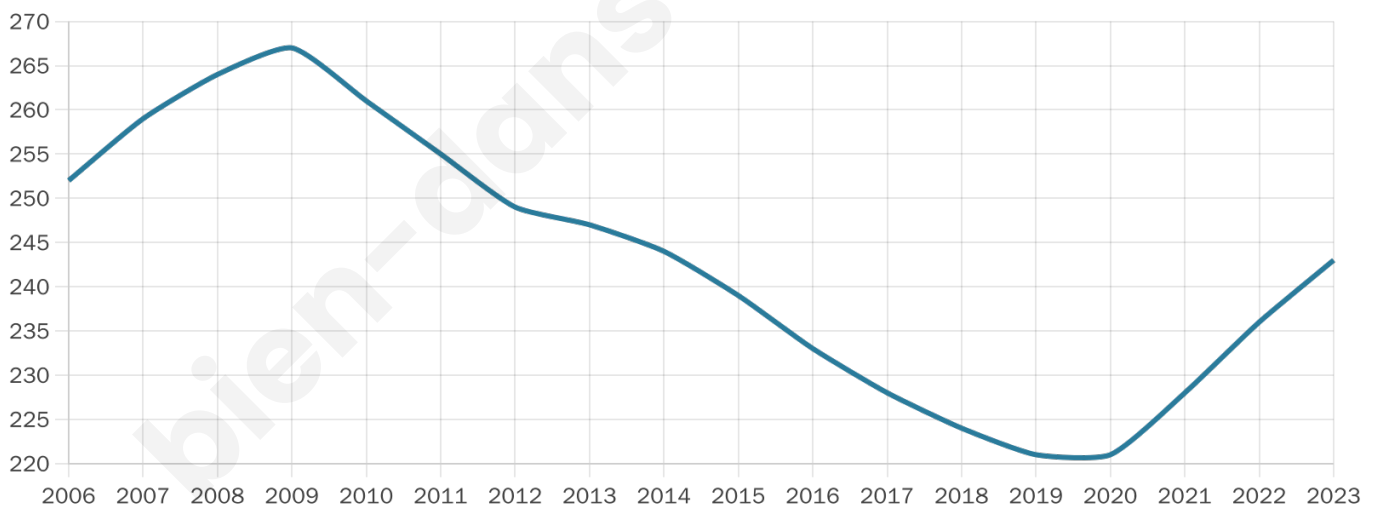

243

Age moyen

49 ans

Pop active

41.6%

Taux chômage

4.6%

Pop densité

49 h/km²

Revenu moyen

23 250 €/an

Evolution du nombre d'habitants

Sources : Institut national de la statistique et des études économiques (insee) selon Les dernières parutions officielles de 2024 portant sur les années 2020, 2021 et 2022.