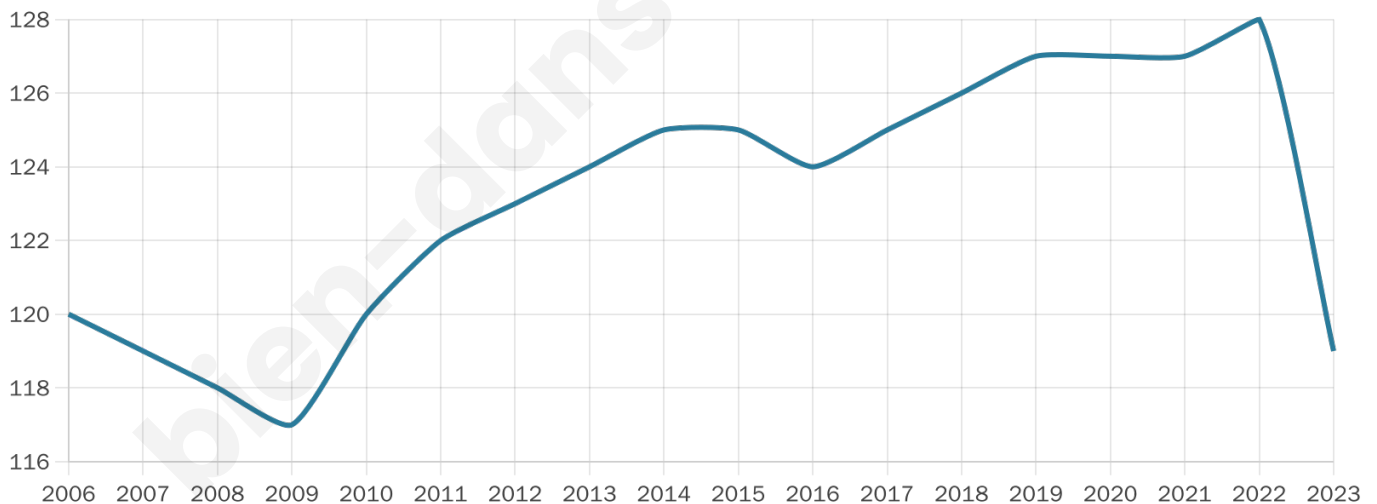

# Statistiques sur la population

Nombre d'habitants

**119**

Age moyen

**44 ans**

Pop active

**53.8%**

Taux chômage

**4.2%**

Pop densité

**10 h/km<sup>2</sup>**

Revenu moyen

**24 940 €/an**

## Evolution du nombre d'habitants

Sources : Institut national de la statistique et des études économiques (insee) selon Les dernières parutions officielles de 2024 portant sur les années 2020, 2021 et 2022.