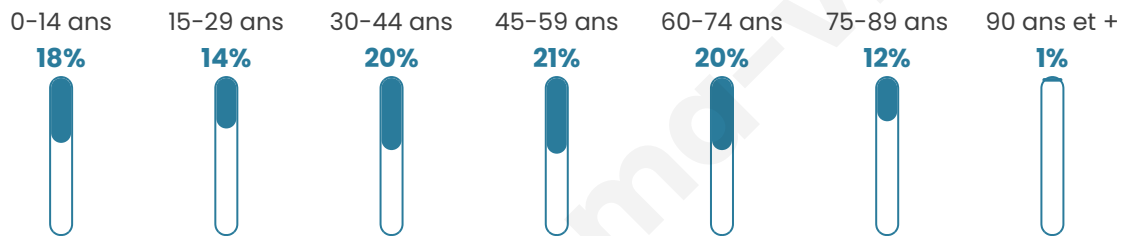

# Statistiques sur la population

Nombre d'habitants

**119**

Age moyen

**44 ans**

Pop active

**53.8%**

Taux chômage

**4.2%**

Pop densité

**10 h/km<sup>2</sup>**

Revenu moyen

**24 940 €/an**

## Evolution du nombre d'habitants

Sources : Institut national de la statistique et des études économiques (insee) selon Les dernières parutions officielles de 2024 portant sur les années 2020, 2021 et 2022.

## Tranche d'âge