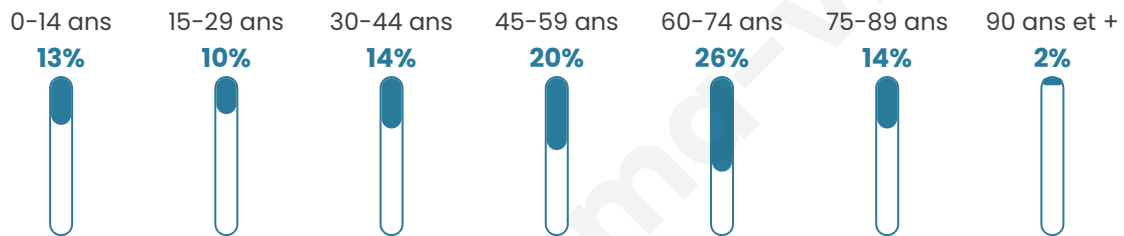

1 845

Age moyen

49 ans

Pop active

40%

Taux chômage

7.5%

Pop densité

461 h/km²

Revenu moyen

25 060 €/an

Evolution du nombre d'habitants

Sources : Institut national de la statistique et des études économiques (insee) selon Les dernières parutions officielles de 2024 portant sur les années 2020, 2021 et 2022.

Tranche d'âge

Activité professionnelle

Niveau de diplôme

Composition des ménages

Profils électoraux

Premier tour

	Emmanuel MACRON	28.50 %
	Marine LE PEN	18.20 %
	Jean-Luc MÉLENCHON	17.63 %
	Jean LASSALLE	11.20 %
	Yannick JADOT	6.10 %
	Éric ZEMMOUR	5.44 %
	Fabien ROUSSEL	3.79 %
	Valérie PÉCRESSÉ	3.71 %
	Anne HIDALGO	2.31 %
	Nicolas DUPONT-AIGNAN	1.81 %
	Philippe POUTOU	0.82 %
	Nathalie ARTHAUD	0.49 %