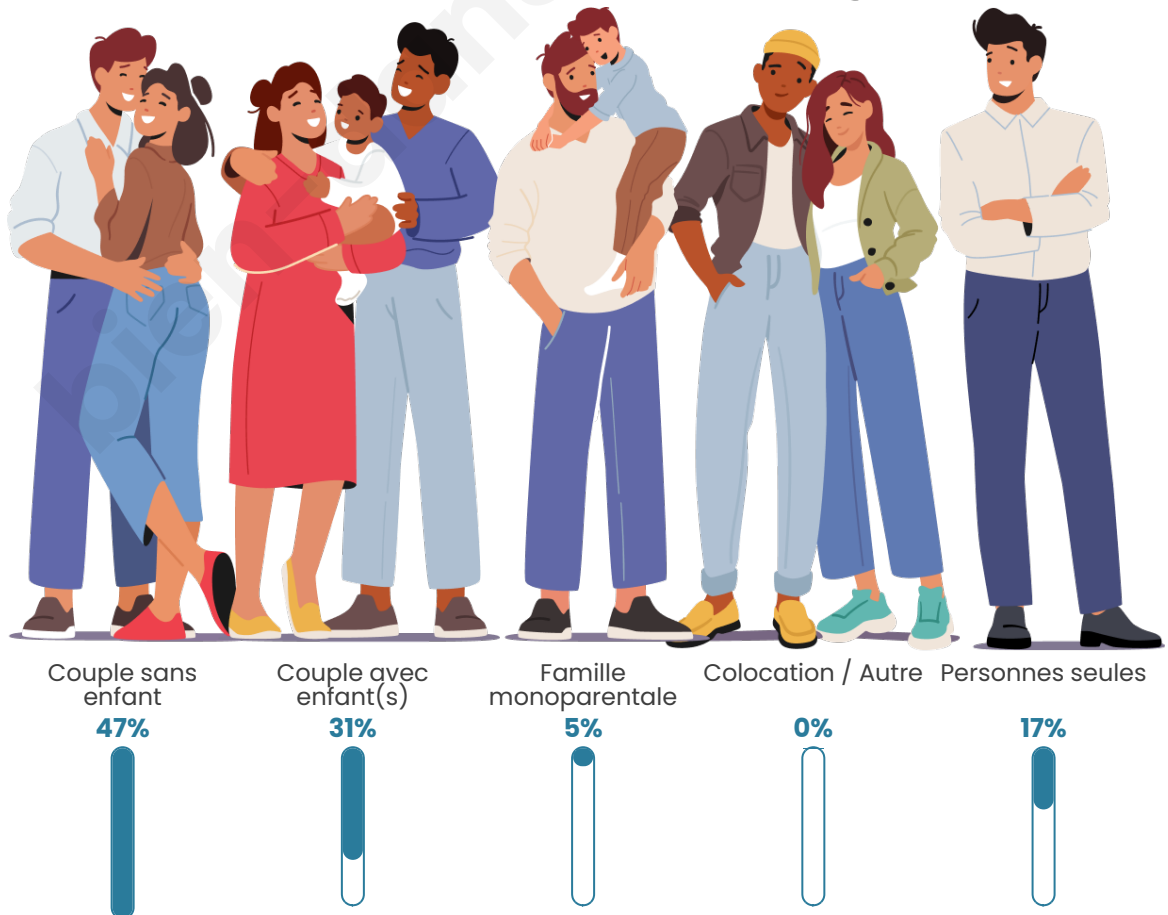

Tranche d'âge

Activité professionnelle

Niveau de diplôme

Composition des ménages

Profils électoraux

Premier tour

	Emmanuel MACRON	28.50 %
	Marine LE PEN	18.20 %
	Jean-Luc MÉLENCHON	17.63 %
	Jean LASSALLE	11.20 %
	Yannick JADOT	6.10 %
	Éric ZEMMOUR	5.44 %
	Fabien ROUSSEL	3.79 %
	Valérie PÉCRESSÉ	3.71 %
	Anne HIDALGO	2.31 %
	Nicolas DUPONT-AIGNAN	1.81 %
	Philippe POUTOU	0.82 %
	Nathalie ARTHAUD	0.49 %