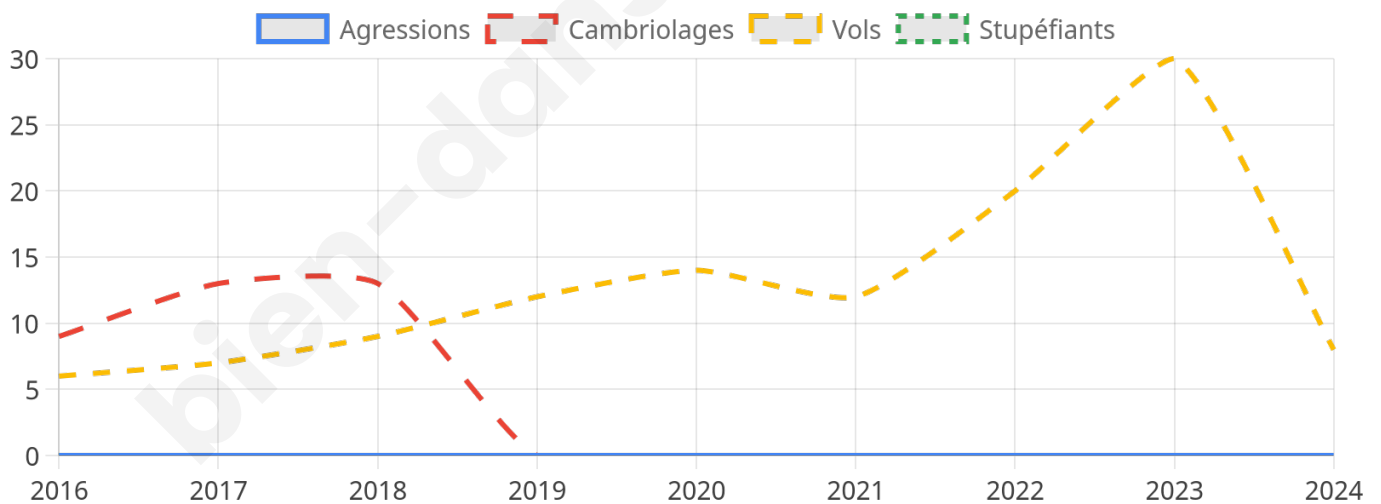

Sécurité

Agressions physiques / sexuelles

0

Cambriolages

0

Vols / dégradations

8

Stupéfiants

0

Evolution du nombre d'infractions