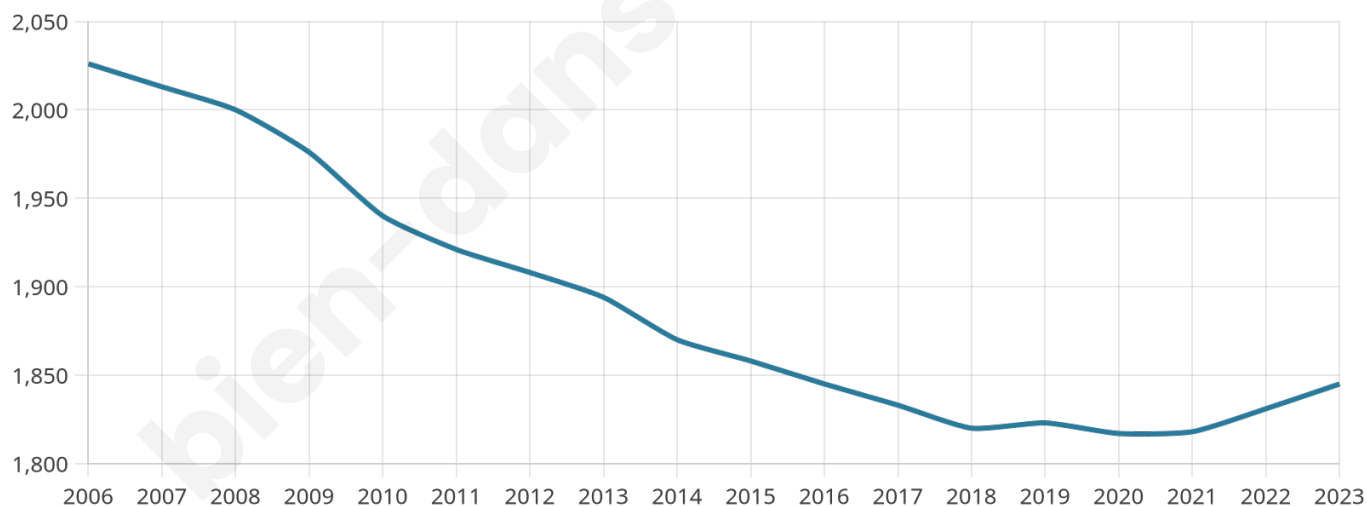

1 845

Age moyen

49 ans

Pop active

40%

Taux chômage

7.5%

Pop densité

461 h/km²

Revenu moyen

25 060 €/an

Evolution du nombre d'habitants

Sources : Institut national de la statistique et des études économiques (insee) selon Les dernières parutions officielles de 2024 portant sur les années 2020, 2021 et 2022.