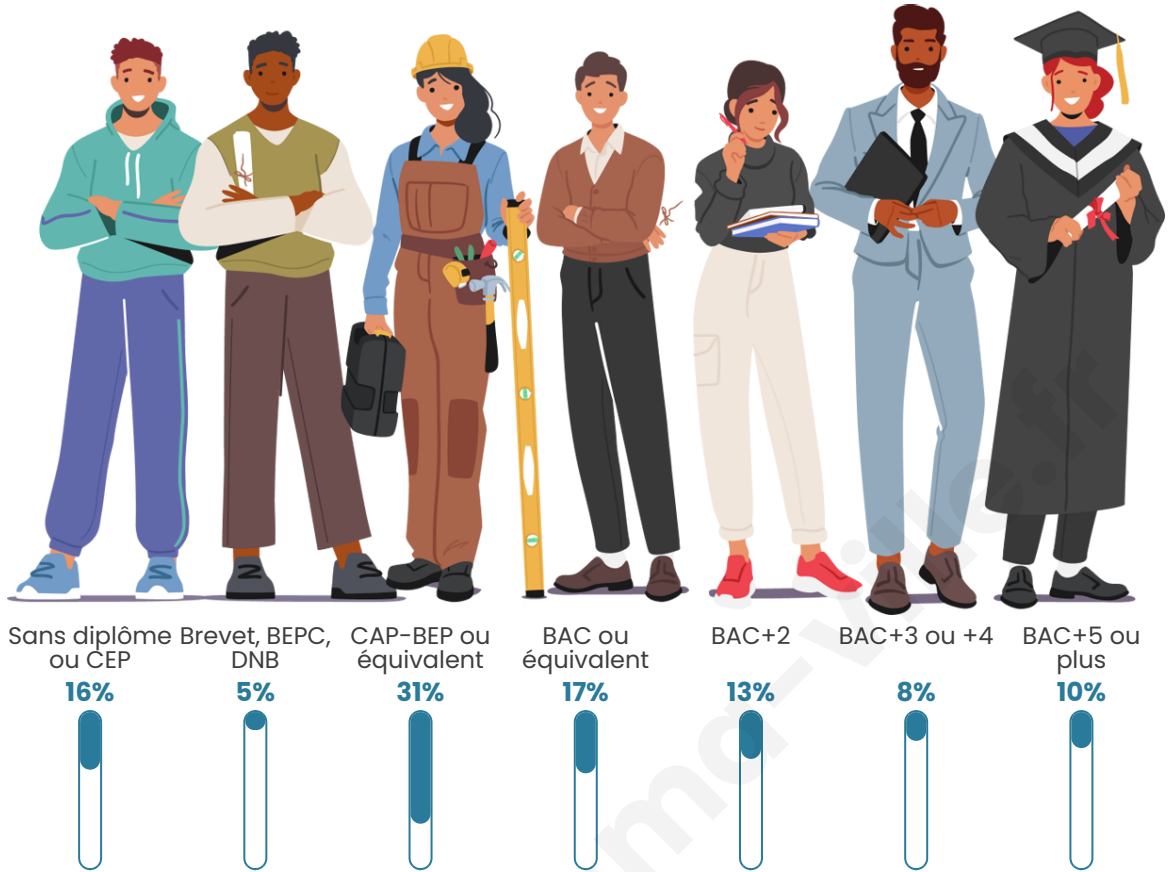

Tranche d'âge

Activité professionnelle

Niveau de diplôme

Composition des ménages

Profils électoraux

Premier tour

	Emmanuel MACRON	28.50 %
	Marine LE PEN	18.20 %
	Jean-Luc MÉLENCHON	17.63 %
	Jean LASSALLE	11.20 %
	Yannick JADOT	6.10 %
	Éric ZEMMOUR	5.44 %
	Fabien ROUSSEL	3.79 %
	Valérie PÉCRESSÉ	3.71 %
	Anne HIDALGO	2.31 %
	Nicolas DUPONT-AIGNAN	1.81 %
	Philippe POUTOU	0.82 %
	Nathalie ARTHAUD	0.49 %