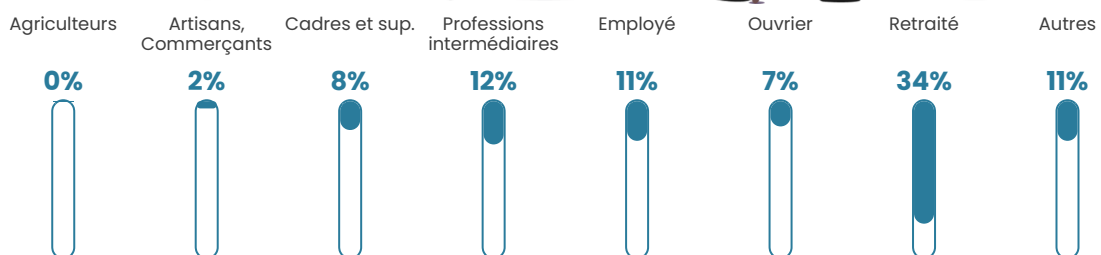

461 h/km²

Revenu moyen

25 060 €/an

Evolution du nombre d'habitants

Sources : Institut national de la statistique et des études économiques (insee) selon Les dernières parutions officielles de 2024 portant sur les années 2020, 2021 et 2022.

Tranche d'âge

Activité professionnelle

Niveau de diplôme

Composition des ménages

Profils électoraux

Premier tour

	Emmanuel MACRON	28.50 %
	Marine LE PEN	18.20 %
	Jean-Luc MÉLENCHON	17.63 %
	Jean LASSALLE	11.20 %
	Yannick JADOT	6.10 %
	Éric ZEMMOUR	5.44 %
	Fabien ROUSSEL	3.79 %
	Valérie PÉCRESSÉ	3.71 %
	Anne HIDALGO	2.31 %
	Nicolas DUPONT-AIGNAN	1.81 %
	Philippe POUTOU	0.82 %
	Nathalie ARTHAUD	0.49 %