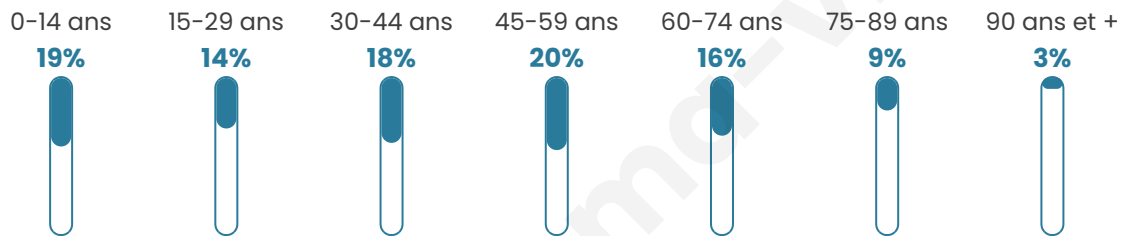

43 ans

Pop active

47%

Taux chômage

9.2%

Pop densité

88 h/km²

Revenu moyen

Tranche d'âge

Activité professionnelle

Niveau de diplôme

Composition des ménages

Profils électoraux

Premier tour

	Marine LE PEN	29.30 %
	Emmanuel MACRON	22.10 %
	Jean-Luc MÉLENCHON	16.64 %
	Éric ZEMMOUR	9.07 %
	Jean LASSALLE	8.64 %
	Yannick JADOT	3.41 %
	Valérie PÉCRESSE	3.27 %
	Anne HIDALGO	2.66 %
	Nicolas DUPONT-AIGNAN	2.01 %
	Fabien ROUSSEL	1.96 %
	Nathalie ARTHAUD	0.51 %
	Philippe POUTOU	0.42 %