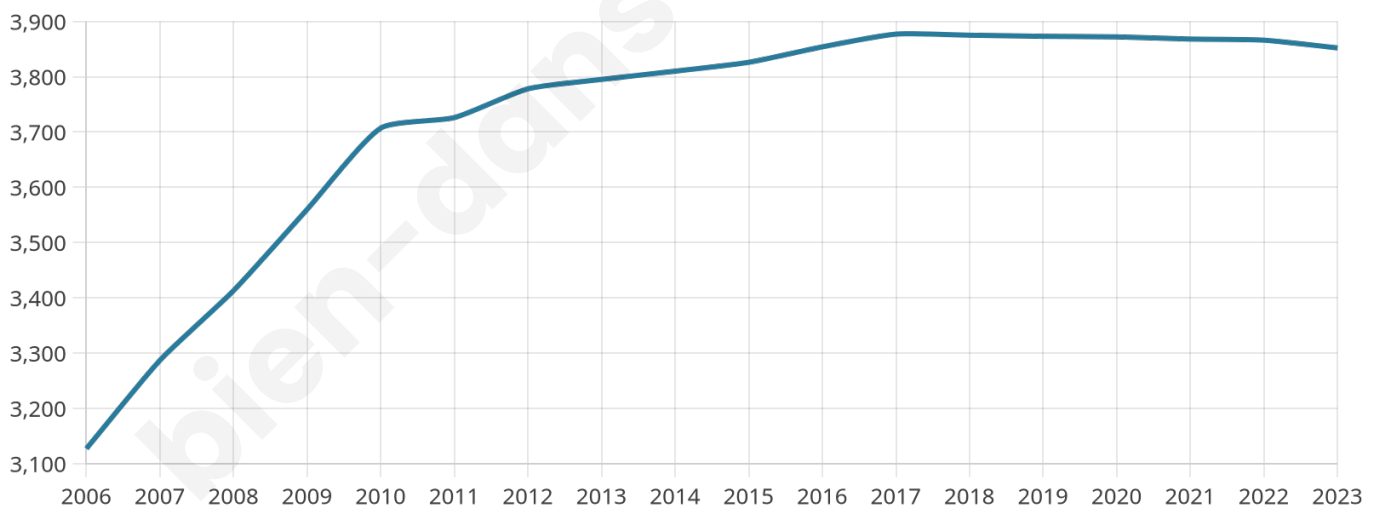

43 ans

Pop active

47%

Taux chômage

9.2%

Pop densité

88 h/km²

Revenu moyen

21 990 €/an

Evolution du nombre d'habitants

Sources : Institut national de la statistique et des études économiques (insee) selon Les dernières parutions officielles de 2024 portant sur les années 2020, 2021 et 2022.