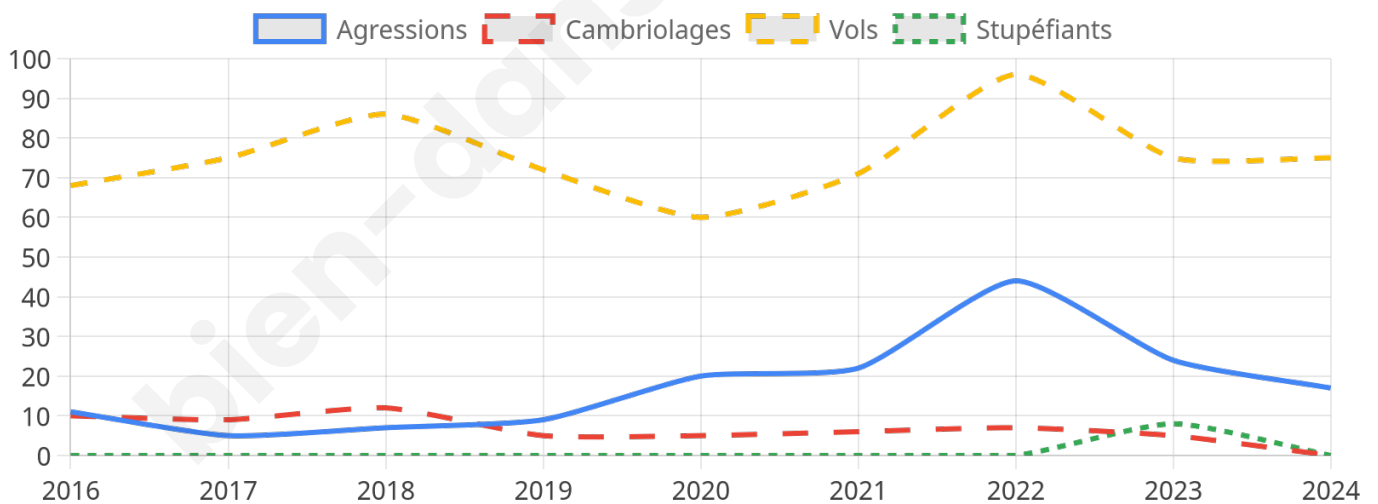

2 947 inscrits

Participation : 74.55%

Votes blancs : 1.87%

Votes nuls : 0.73%

Second tour

	Emmanuel MACRON	44,4 %
	Marine LE PEN	55,6 %

2 950 inscrits

Participation : 73.69%

Votes blancs : 7.08%

Votes nuls : 3.4%

Sécurité

Agressions physiques / sexuelles

17

Cambriolages

0

Vols / dégradations

75

Stupéfiants

0

Evolution du nombre d'infractions

Pour comparer

(en proportion du nombre d'habitants)

Sources : Bases statistiques communale, départementale et régionale de la délinquance enregistrée par la police et la gendarmerie nationales selon les dernières parutions officielles de 2025 portant sur l'année 2024 ([data.gouv](https://data.gouv.fr)).