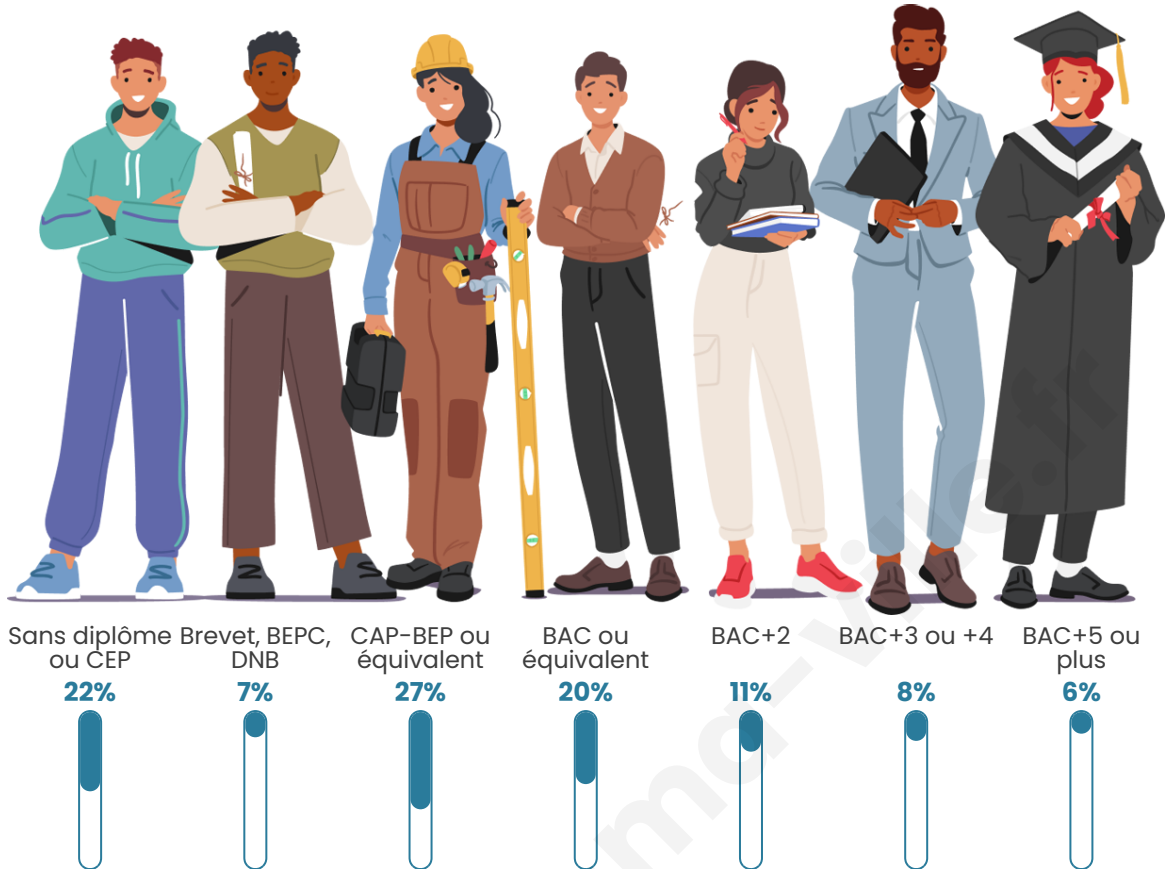

Tranche d'âge

Activité professionnelle

Niveau de diplôme

Composition des ménages

Profils électoraux

Premier tour

	Marine LE PEN	29.30 %
	Emmanuel MACRON	22.10 %
	Jean-Luc MÉLENCHON	16.64 %
	Éric ZEMMOUR	9.07 %
	Jean LASSALLE	8.64 %
	Yannick JADOT	3.41 %
	Valérie PÉCRESSE	3.27 %
	Anne HIDALGO	2.66 %
	Nicolas DUPONT-AIGNAN	2.01 %
	Fabien ROUSSEL	1.96 %
	Nathalie ARTHAUD	0.51 %
	Philippe POUTOU	0.42 %