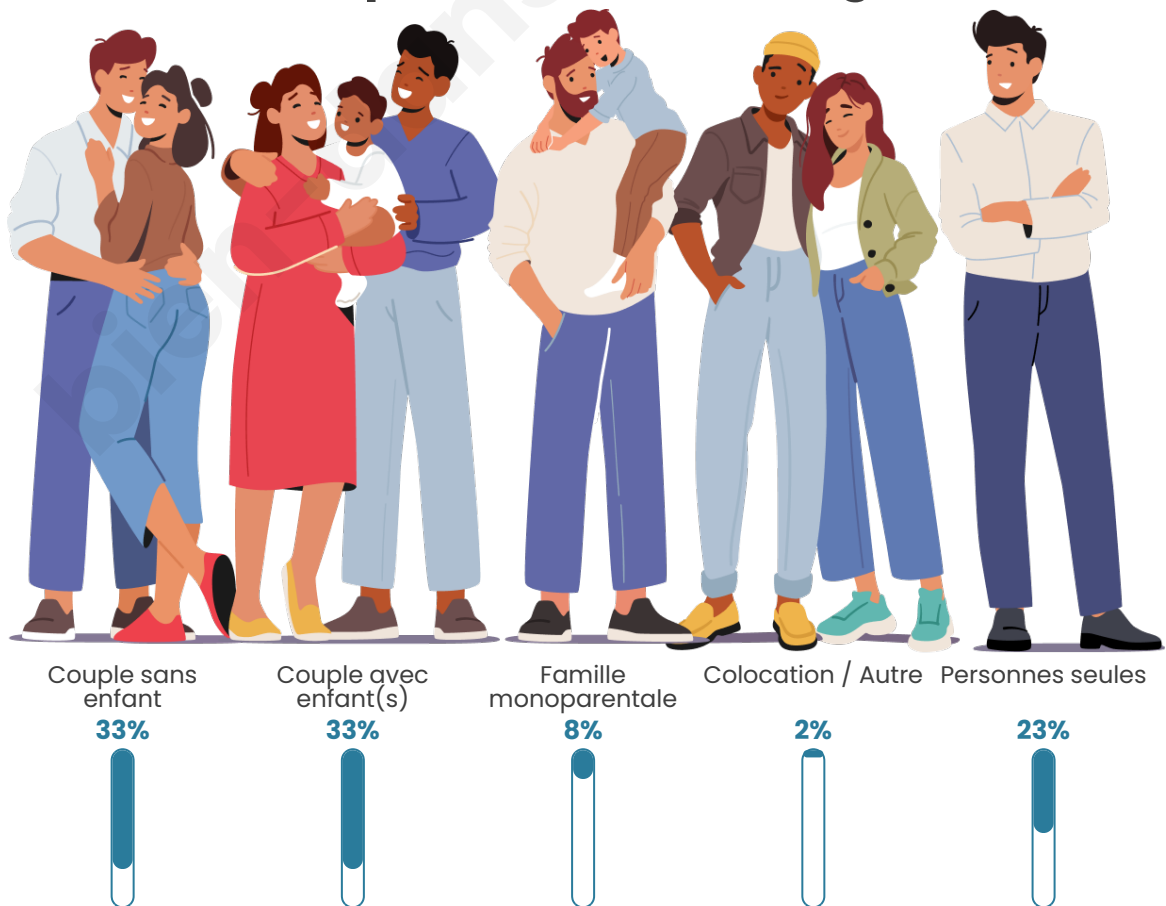

Tranche d'âge

Activité professionnelle

Niveau de diplôme

Composition des ménages

Profils électoraux

Premier tour

	Marine LE PEN	29.30 %
	Emmanuel MACRON	22.10 %
	Jean-Luc MÉLENCHON	16.64 %
	Éric ZEMMOUR	9.07 %
	Jean LASSALLE	8.64 %
	Yannick JADOT	3.41 %
	Valérie PÉCRESSE	3.27 %
	Anne HIDALGO	2.66 %
	Nicolas DUPONT-AIGNAN	2.01 %
	Fabien ROUSSEL	1.96 %
	Nathalie ARTHAUD	0.51 %
	Philippe POUTOU	0.42 %