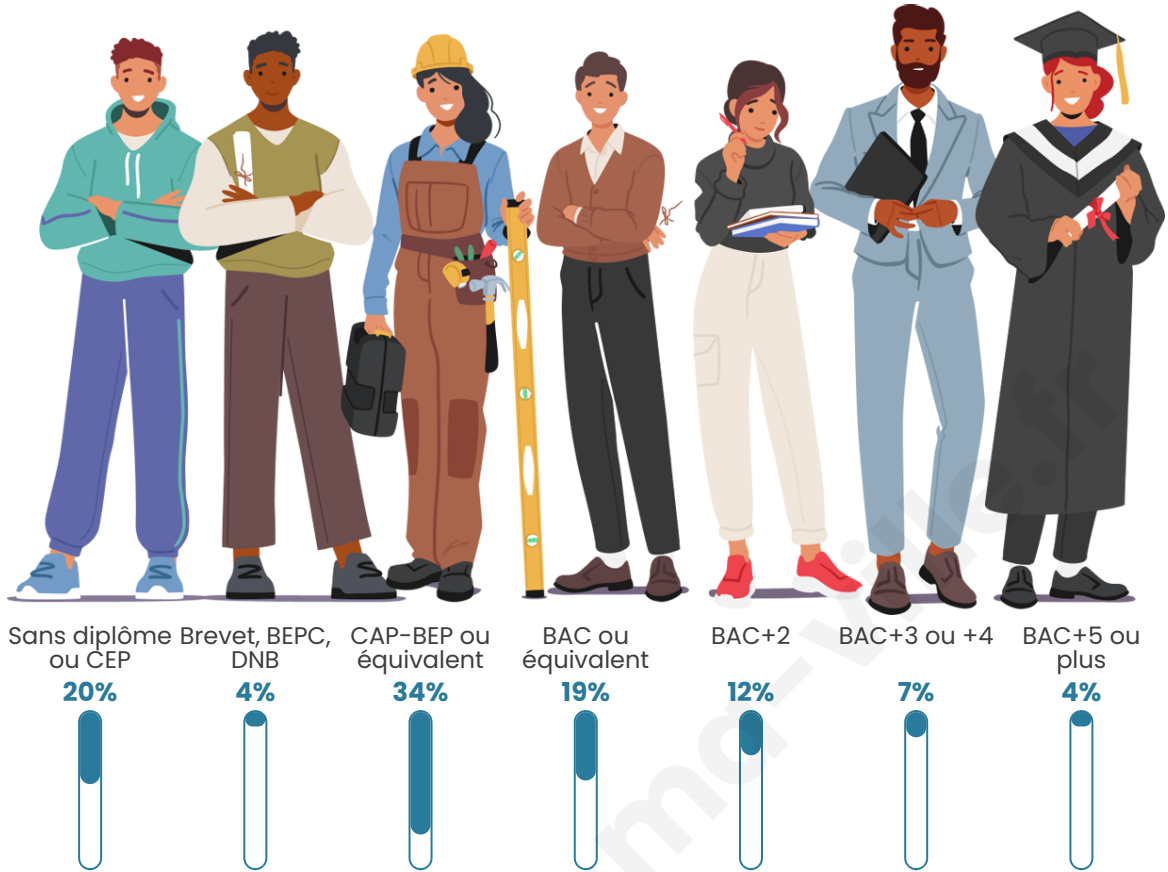

991

Age moyen

43 ans

Pop active

43.6%

Taux chômage

7.2%

Pop densité

Tranche d'âge

Activité professionnelle

Niveau de diplôme

Composition des ménages

Profils électoraux

Premier tour

	Marine LE PEN	33.33 %
	Emmanuel MACRON	23.48 %
	Jean-Luc MÉLENCHON	15.27 %
	Éric ZEMMOUR	5.42 %
	Fabien ROUSSEL	4.93 %
	Yannick JADOT	4.60 %
	Valérie PÉCRESSE	3.78 %
	Jean LASSALLE	3.28 %
	Anne HIDALGO	2.30 %
	Nicolas DUPONT-AIGNAN	2.30 %
	Nathalie ARTHAUD	0.66 %
	Philippe POUTOU	0.66 %