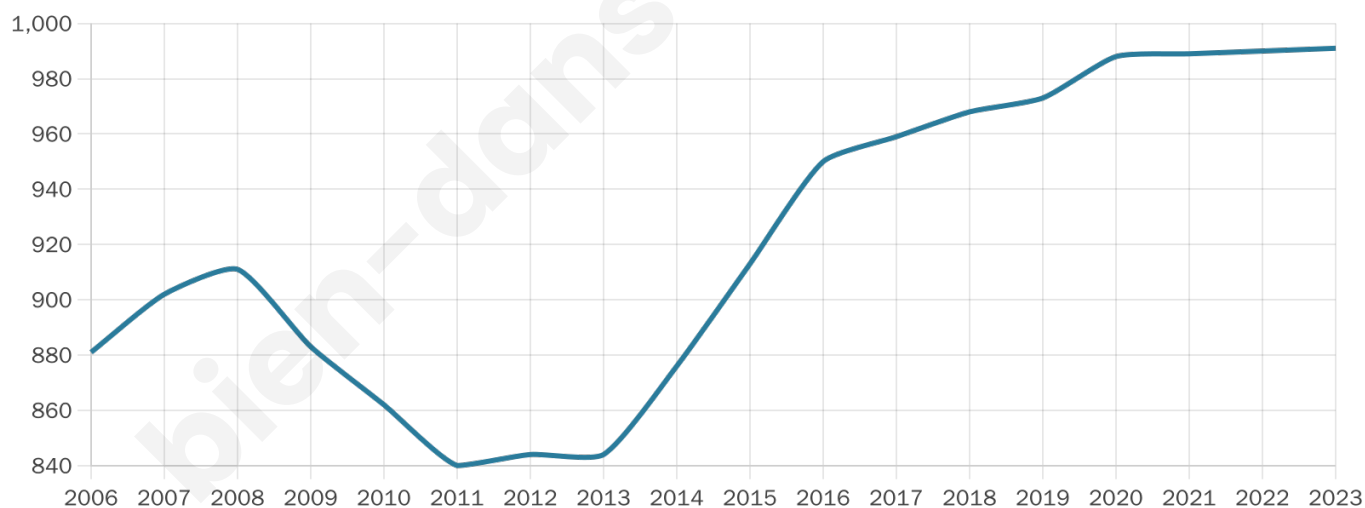

991

Age moyen

43 ans

Pop active

43.6%

Taux chômage

7.2%

Pop densité

52 h/km²

Revenu moyen

22 330 €/an

Evolution du nombre d'habitants

Sources : Institut national de la statistique et des études économiques (insee) selon Les dernières parutions officielles de 2024 portant sur les années 2020, 2021 et 2022.