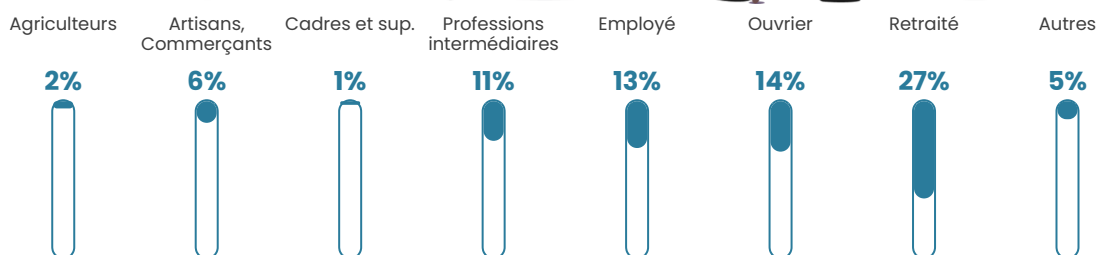

52 h/km²

Revenu moyen

22 330 €/an

Evolution du nombre d'habitants

Sources : Institut national de la statistique et des études économiques (insee) selon Les dernières parutions officielles de 2024 portant sur les années 2020, 2021 et 2022.

Tranche d'âge

Activité professionnelle

Niveau de diplôme

Composition des ménages

Profils électoraux

Premier tour

	Marine LE PEN	33.33 %
	Emmanuel MACRON	23.48 %
	Jean-Luc MÉLENCHON	15.27 %
	Éric ZEMMOUR	5.42 %
	Fabien ROUSSEL	4.93 %
	Yannick JADOT	4.60 %
	Valérie PÉCRESSE	3.78 %
	Jean LASSALLE	3.28 %
	Anne HIDALGO	2.30 %
	Nicolas DUPONT-AIGNAN	2.30 %
	Nathalie ARTHAUD	0.66 %
	Philippe POUTOU	0.66 %