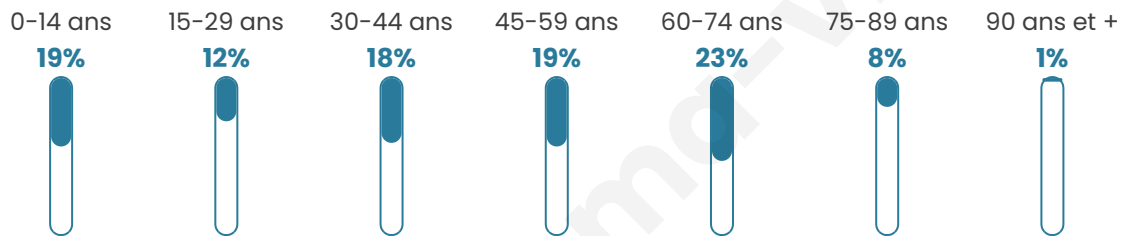

991

Age moyen

43 ans

Pop active

43.6%

Taux chômage

7.2%

Pop densité

52 h/km²

Revenu moyen

22 330 €/an

Evolution du nombre d'habitants

Sources : Institut national de la statistique et des études économiques (insee) selon Les dernières parutions officielles de 2024 portant sur les années 2020, 2021 et 2022.

Tranche d'âge

Activité professionnelle

Niveau de diplôme

Composition des ménages

Profils électoraux

Premier tour

	Marine LE PEN	33.33 %
	Emmanuel MACRON	23.48 %
	Jean-Luc MÉLENCHON	15.27 %
	Éric ZEMMOUR	5.42 %
	Fabien ROUSSEL	4.93 %
	Yannick JADOT	4.60 %
	Valérie PÉCRESSE	3.78 %
	Jean LASSALLE	3.28 %
	Anne HIDALGO	2.30 %
	Nicolas DUPONT-AIGNAN	2.30 %
	Nathalie ARTHAUD	0.66 %
	Philippe POUTOU	0.66 %

786 inscrits

Participation : 78.88%

Votes blancs : 1.45%

Votes nuls : 0.32%

Second tour

	Emmanuel MACRON	47,99 %
	Marine LE PEN	52,01 %

787 inscrits

Participation : 78.4%