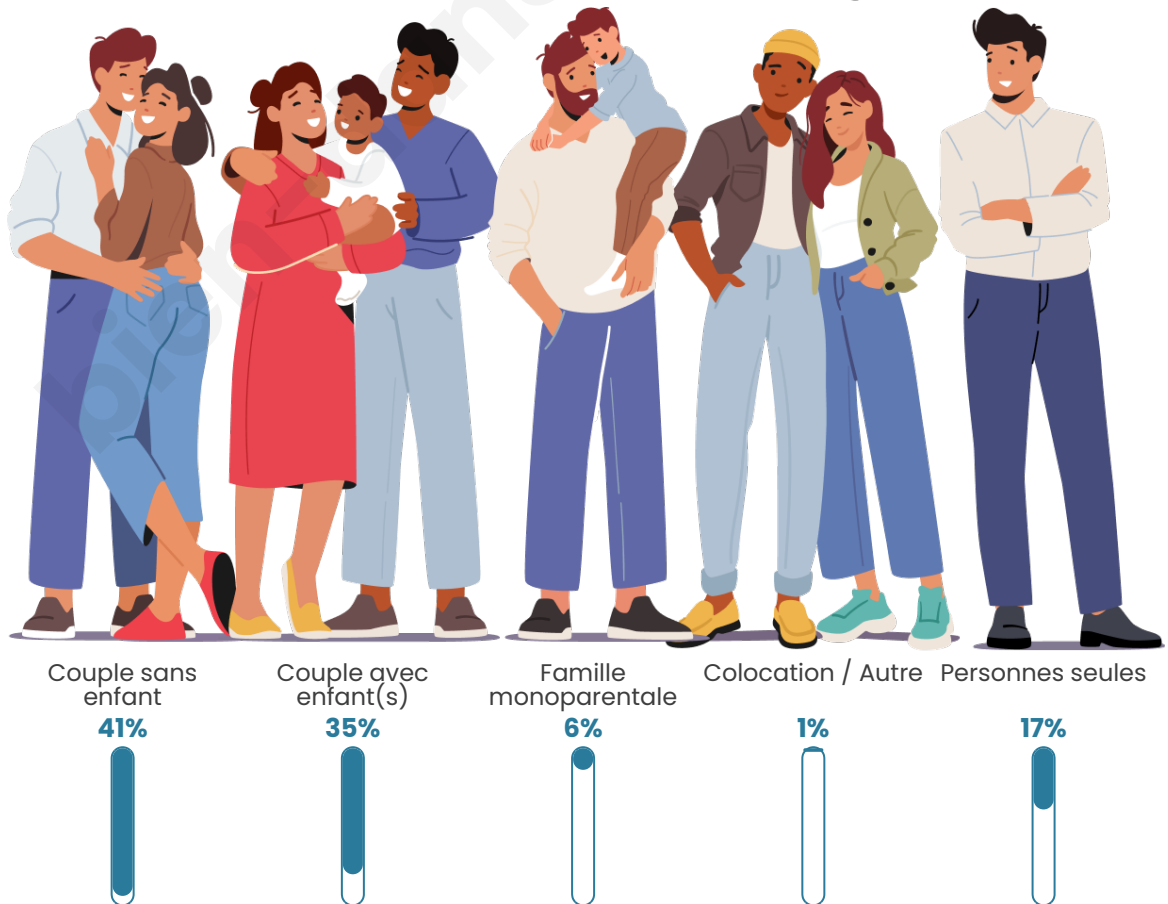

Tranche d'âge

Activité professionnelle

Niveau de diplôme

Composition des ménages

Profils électoraux

Premier tour

	Marine LE PEN	33.33 %
	Emmanuel MACRON	23.48 %
	Jean-Luc MÉLENCHON	15.27 %
	Éric ZEMMOUR	5.42 %
	Fabien ROUSSEL	4.93 %
	Yannick JADOT	4.60 %
	Valérie PÉCRESSE	3.78 %
	Jean LASSALLE	3.28 %
	Anne HIDALGO	2.30 %
	Nicolas DUPONT-AIGNAN	2.30 %
	Nathalie ARTHAUD	0.66 %
	Philippe POUTOU	0.66 %