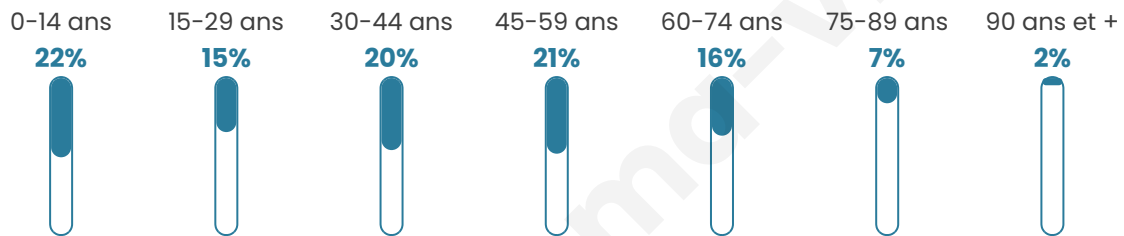

5 761

Age moyen

40 ans

Pop active

49.8%

Taux chômage

4.7%

Pop densité

141 h/km²

Revenu moyen

23 560 €/an

Evolution du nombre d'habitants

Sources : Institut national de la statistique et des études économiques (insee) selon Les dernières parutions officielles de 2024 portant sur les années 2020, 2021 et 2022.

Tranche d'âge

Activité professionnelle

Niveau de diplôme

Composition des ménages

Profils électoraux

Premier tour

	Emmanuel MACRON	31.18 %
	Marine LE PEN	23.63 %
	Jean-Luc MÉLENCHON	18.75 %
	Yannick JADOT	6.57 %
	Éric ZEMMOUR	4.20 %
	Valérie PÉCRESE	3.87 %
	Nicolas DUPONT- AIGNAN	2.64 %
	Jean LASSALLE	2.52 %
	Fabien ROUSSEL	2.36 %
	Anne HIDALGO	2.12 %
	Philippe POUTOU	1.32 %
	Nathalie ARTHAUD	0.86 %