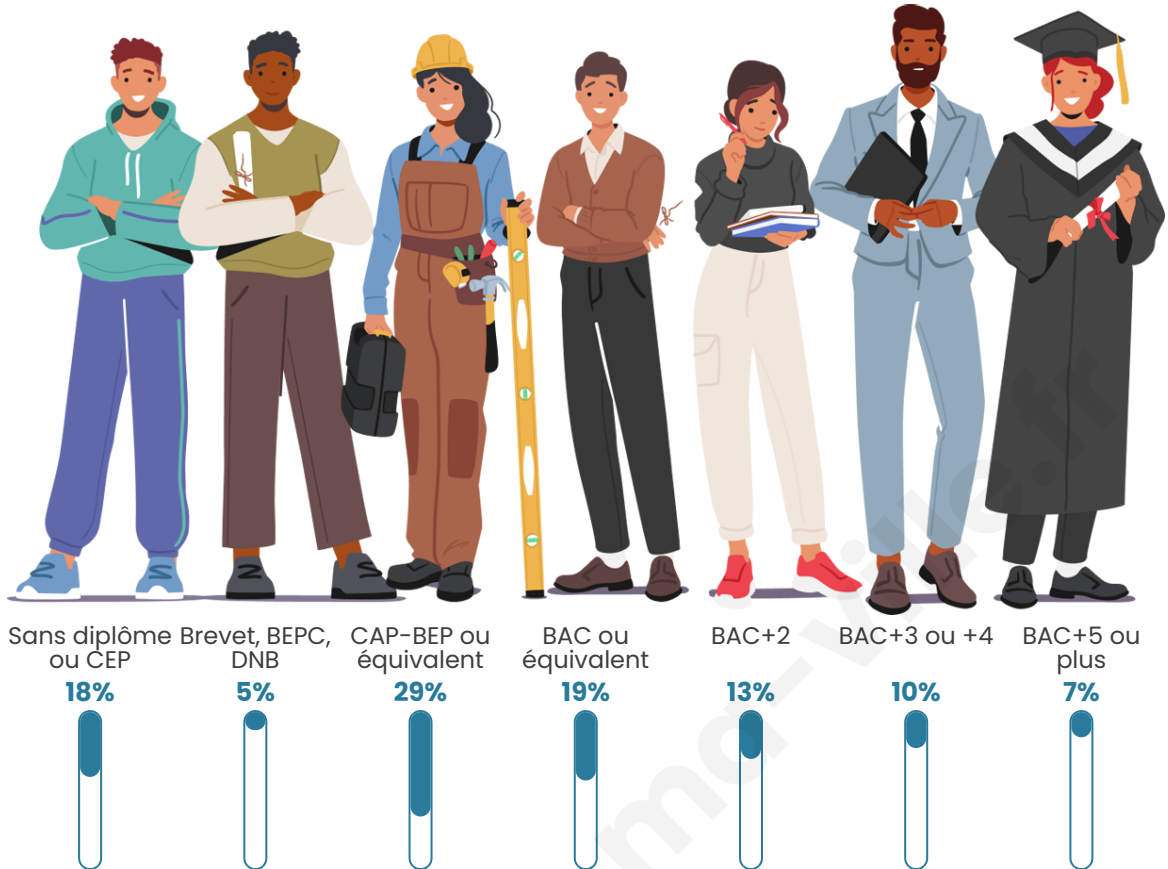

Tranche d'âge

Activité professionnelle

Niveau de diplôme

Composition des ménages

Profils électoraux

Premier tour

	Emmanuel MACRON	31.18 %
	Marine LE PEN	23.63 %
	Jean-Luc MÉLENCHON	18.75 %
	Yannick JADOT	6.57 %
	Éric ZEMMOUR	4.20 %
	Valérie PÉCRESE	3.87 %
	Nicolas DUPONT- AIGNAN	2.64 %
	Jean LASSALLE	2.52 %
	Fabien ROUSSEL	2.36 %
	Anne HIDALGO	2.12 %
	Philippe POUTOU	1.32 %
	Nathalie ARTHAUD	0.86 %