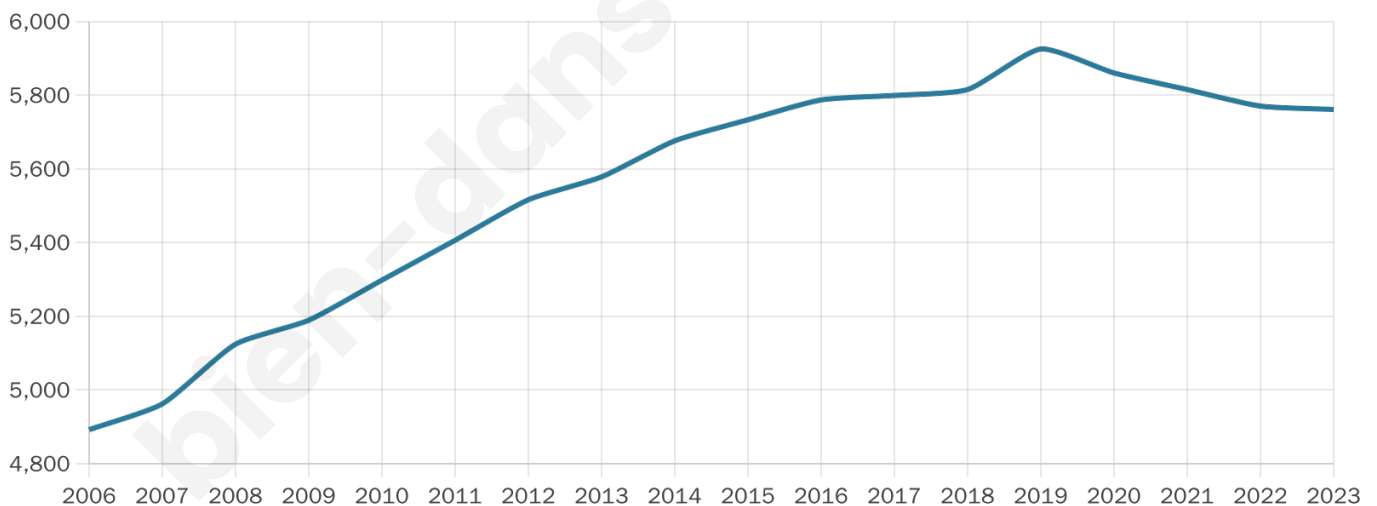

5 761

Age moyen

40 ans

Pop active

49.8%

Taux chômage

4.7%

Pop densité

141 h/km²

Revenu moyen

23 560 €/an

Evolution du nombre d'habitants

Sources : Institut national de la statistique et des études économiques (insee) selon Les dernières parutions officielles de 2024 portant sur les années 2020, 2021 et 2022.