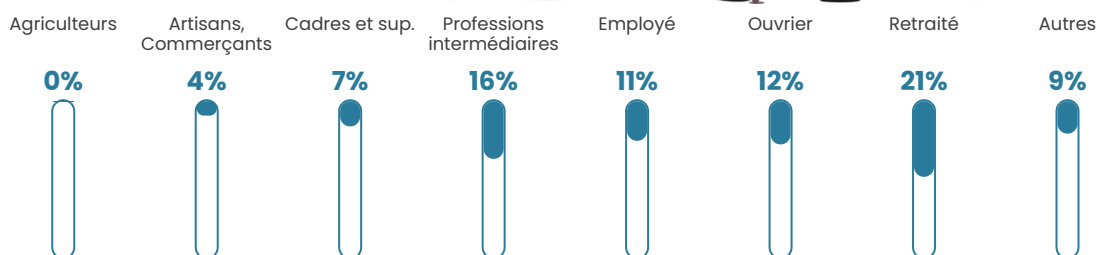

141 h/km²

Revenu moyen

23 560 €/an

Evolution du nombre d'habitants

Sources : Institut national de la statistique et des études économiques (insee) selon Les dernières parutions officielles de 2024 portant sur les années 2020, 2021 et 2022.

Tranche d'âge

Activité professionnelle

Niveau de diplôme

Composition des ménages

Profils électoraux

Premier tour

	Emmanuel MACRON	31.18 %
	Marine LE PEN	23.63 %
	Jean-Luc MÉLENCHON	18.75 %
	Yannick JADOT	6.57 %
	Éric ZEMMOUR	4.20 %
	Valérie PÉCRESE	3.87 %
	Nicolas DUPONT- AIGNAN	2.64 %
	Jean LASSALLE	2.52 %
	Fabien ROUSSEL	2.36 %
	Anne HIDALGO	2.12 %
	Philippe POUTOU	1.32 %
	Nathalie ARTHAUD	0.86 %