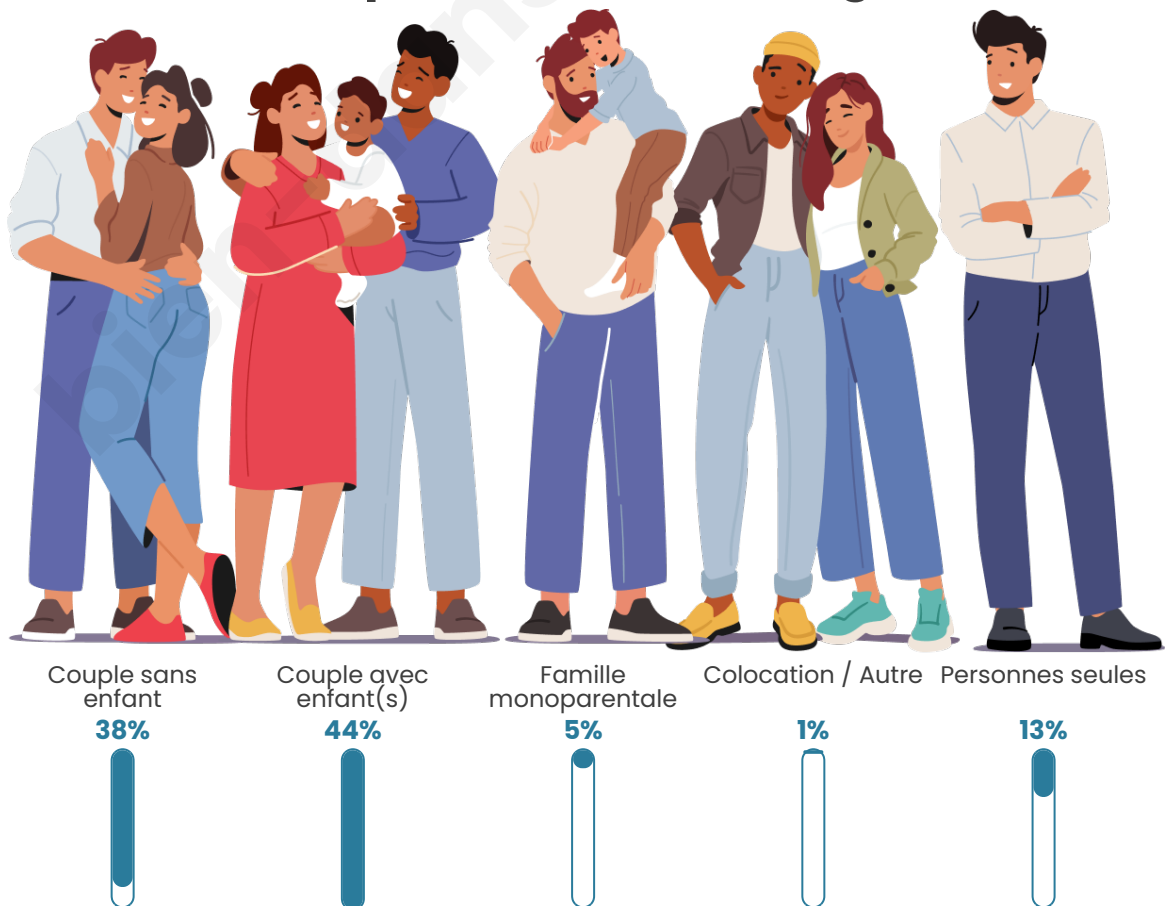

Tranche d'âge

Activité professionnelle

Niveau de diplôme

Composition des ménages

Profils électoraux

Premier tour

	Emmanuel MACRON	31.18 %
	Marine LE PEN	23.63 %
	Jean-Luc MÉLENCHON	18.75 %
	Yannick JADOT	6.57 %
	Éric ZEMMOUR	4.20 %
	Valérie PÉCRESE	3.87 %
	Nicolas DUPONT- AIGNAN	2.64 %
	Jean LASSALLE	2.52 %
	Fabien ROUSSEL	2.36 %
	Anne HIDALGO	2.12 %
	Philippe POUTOU	1.32 %
	Nathalie ARTHAUD	0.86 %