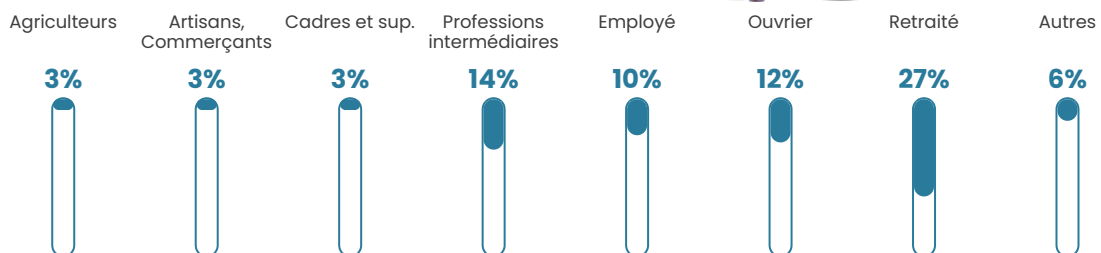

Pop densité

34 h/km²

Revenu moyen

23 570 €/an

Evolution du nombre d'habitants

Sources : Institut national de la statistique et des études économiques (insee) selon Les dernières parutions officielles de 2024 portant sur les années 2020, 2021 et 2022.

Tranche d'âge

Activité professionnelle

Niveau de diplôme

Composition des ménages

Profils électoraux

Premier tour

	Jean-Luc MÉLENCHON	25.85 %
	Emmanuel MACRON	25.00 %
	Marine LE PEN	19.49 %
	Jean LASSALLE	6.36 %
	Yannick JADOT	6.14 %
	Éric ZEMMOUR	3.60 %
	Anne HIDALGO	3.60 %
	Valérie PÉCRESSÉ	3.60 %
	Fabien ROUSSEL	3.18 %
	Nicolas DUPONT- AIGNAN	1.91 %
	Nathalie ARTHAUD	0.64 %
	Philippe POUTOU	0.64 %