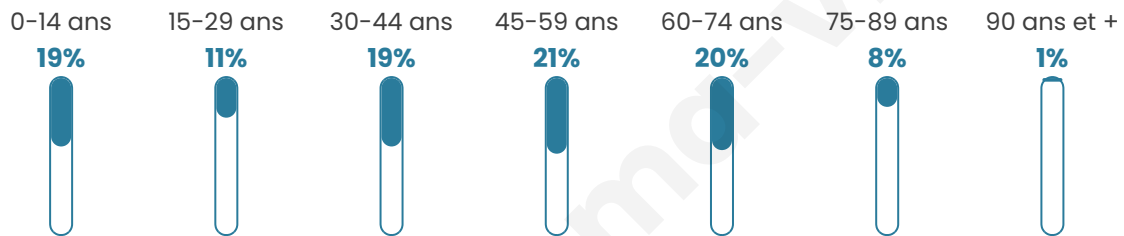

Nombre d'habitants

719

Age moyen

43 ans

Pop active

45.2%

Taux chômage

4.8%

Pop densité

34 h/km²

Revenu moyen

23 570 €/an

Evolution du nombre d'habitants

Sources : Institut national de la statistique et des études économiques (insee) selon Les dernières parutions officielles de 2024 portant sur les années 2020, 2021 et 2022.

Tranche d'âge

Activité professionnelle

Niveau de diplôme

Composition des ménages

Profils électoraux

Premier tour

	Jean-Luc MÉLENCHON	25.85 %
	Emmanuel MACRON	25.00 %
	Marine LE PEN	19.49 %
	Jean LASSALLE	6.36 %
	Yannick JADOT	6.14 %
	Éric ZEMMOUR	3.60 %
	Anne HIDALGO	3.60 %
	Valérie PÉCRESSÉ	3.60 %
	Fabien ROUSSEL	3.18 %
	Nicolas DUPONT- AIGNAN	1.91 %
	Nathalie ARTHAUD	0.64 %
	Philippe POUTOU	0.64 %