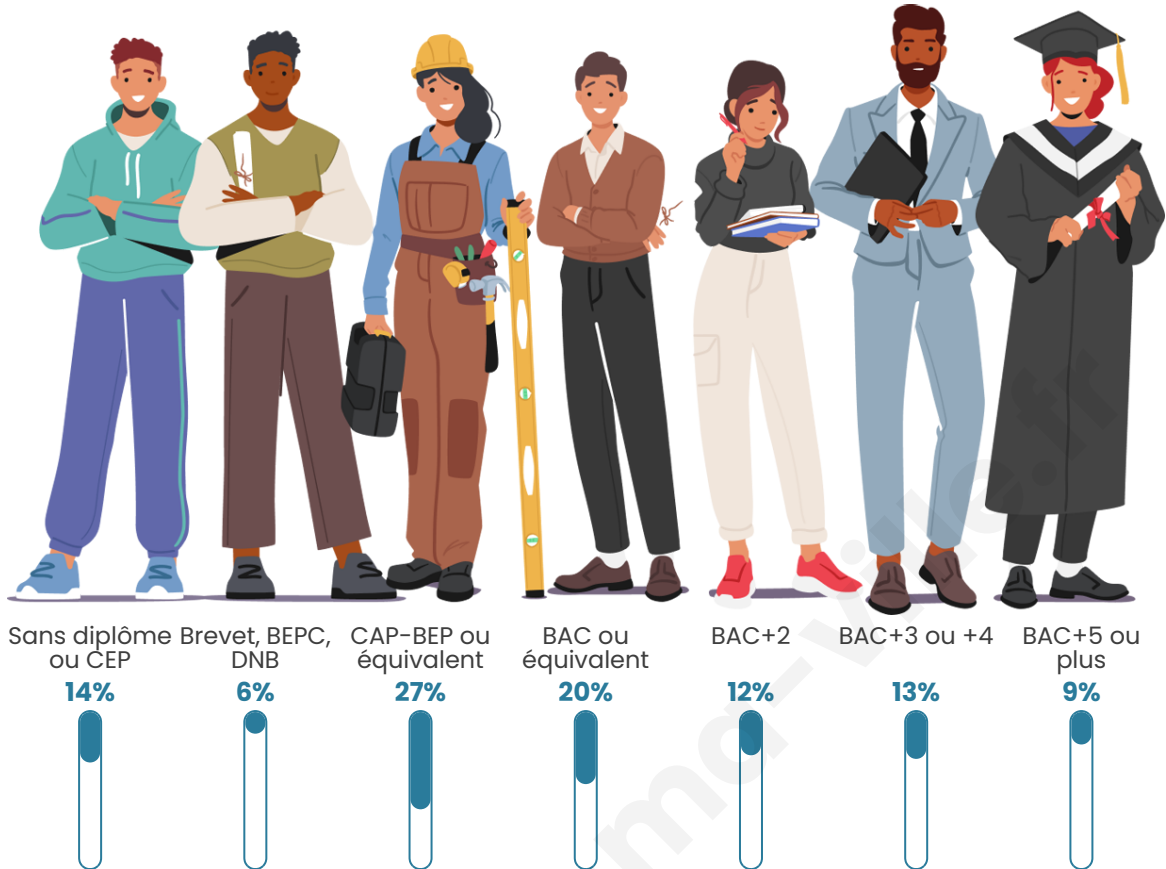

Nombre d'habitants

719

Age moyen

43 ans

Pop active

45.2%

Taux chômage

4.8%

Pop densité

34 h/km²

Revenu moyen

23 570 €/an

Evolution du nombre d'habitants

Sources : Institut national de la statistique et des études économiques (insee) selon Les dernières parutions officielles de 2024 portant sur les années 2020, 2021 et 2022.

Tranche d'âge

Activité professionnelle

Niveau de diplôme

Composition des ménages

Profils électoraux

Premier tour

	Jean-Luc MÉLENCHON	25.85 %
	Emmanuel MACRON	25.00 %
	Marine LE PEN	19.49 %
	Jean LASSALLE	6.36 %
	Yannick JADOT	6.14 %
	Éric ZEMMOUR	3.60 %
	Anne HIDALGO	3.60 %
	Valérie PÉCRESSÉ	3.60 %
	Fabien ROUSSEL	3.18 %
	Nicolas DUPONT- AIGNAN	1.91 %
	Nathalie ARTHAUD	0.64 %
	Philippe POUTOU	0.64 %