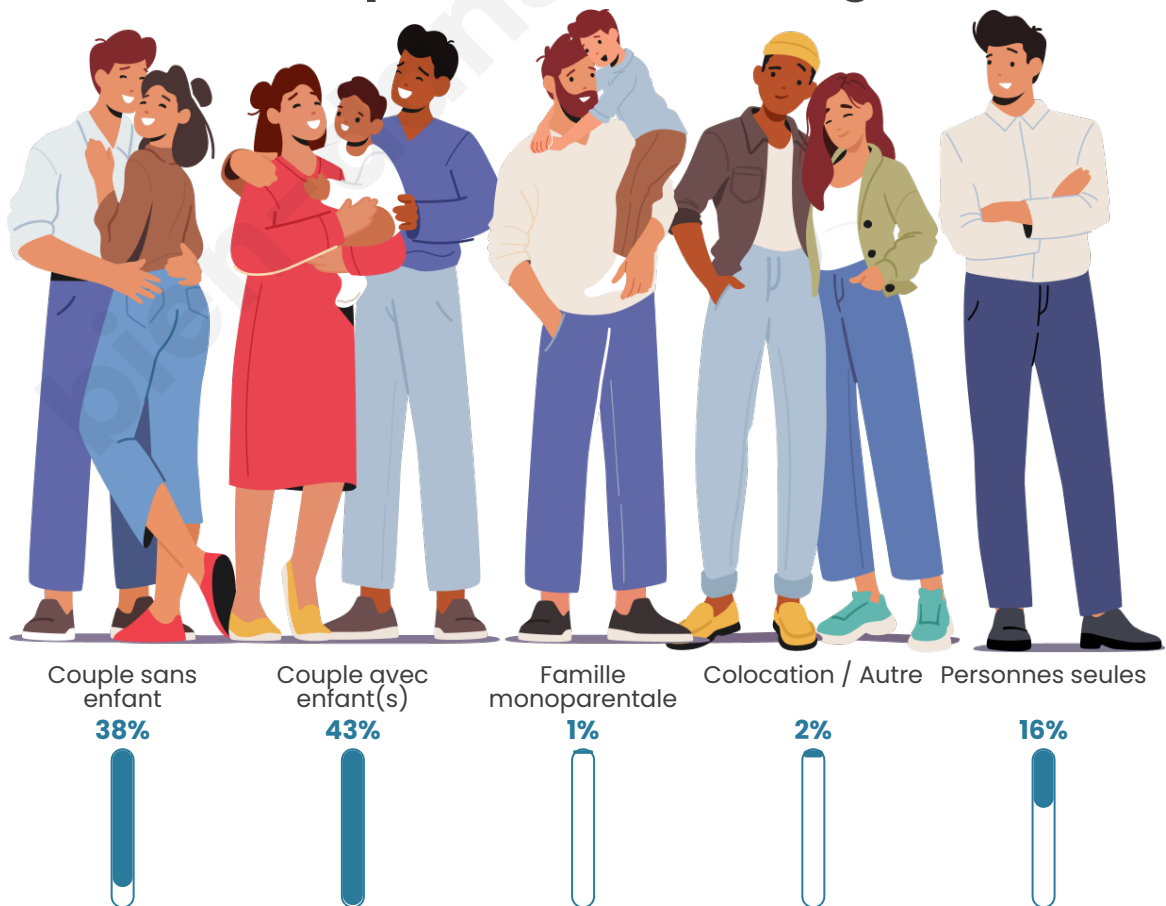

Nombre d'habitants

719

Age moyen

43 ans

Pop active

45.2%

Taux chômage

4.8%

Tranche d'âge

Activité professionnelle

Niveau de diplôme

Composition des ménages

Profils électoraux

Premier tour

	Jean-Luc MÉLENCHON	25.85 %
	Emmanuel MACRON	25.00 %
	Marine LE PEN	19.49 %
	Jean LASSALLE	6.36 %
	Yannick JADOT	6.14 %
	Éric ZEMMOUR	3.60 %
	Anne HIDALGO	3.60 %
	Valérie PÉCRESSÉ	3.60 %
	Fabien ROUSSEL	3.18 %
	Nicolas DUPONT- AIGNAN	1.91 %
	Nathalie ARTHAUD	0.64 %
	Philippe POUTOU	0.64 %