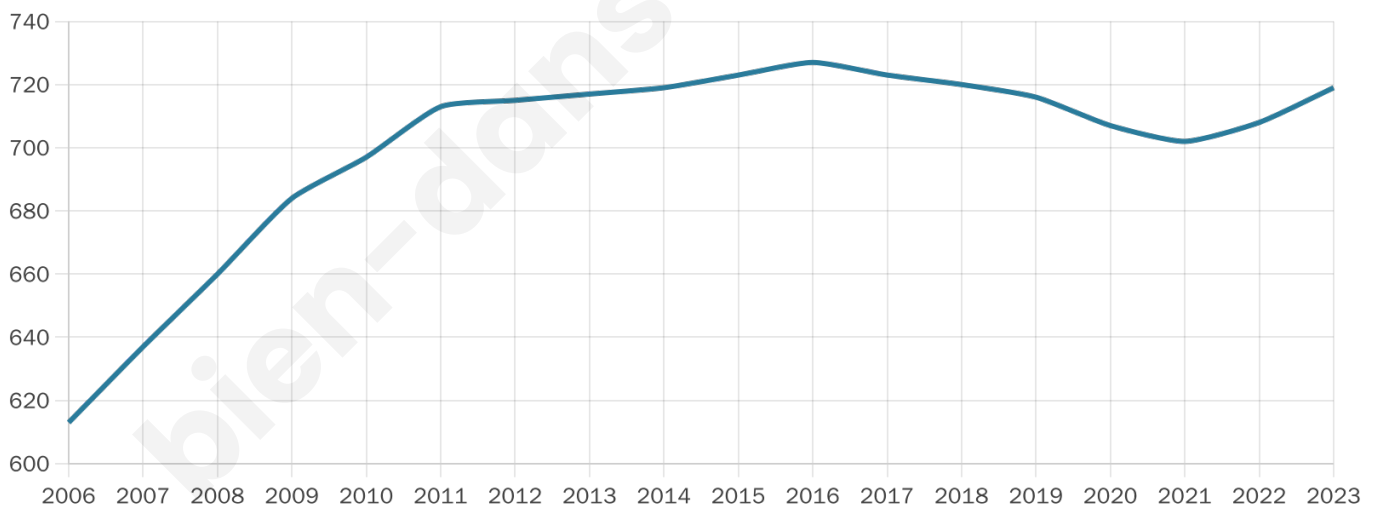

Nombre d'habitants

719

Age moyen

43 ans

Pop active

45.2%

Taux chômage

4.8%

Pop densité

34 h/km²

Revenu moyen

23 570 €/an

Evolution du nombre d'habitants

Sources : Institut national de la statistique et des études économiques (insee) selon Les dernières parutions officielles de 2024 portant sur les années 2020, 2021 et 2022.

Tranche d'âge

Activité professionnelle

Niveau de diplôme

Composition des ménages

Profils électoraux

Premier tour

	Jean-Luc MÉLENCHON	25.85 %
	Emmanuel MACRON	25.00 %
	Marine LE PEN	19.49 %
	Jean LASSALLE	6.36 %
	Yannick JADOT	6.14 %
	Éric ZEMMOUR	3.60 %
	Anne HIDALGO	3.60 %
	Valérie PÉCRESSÉ	3.60 %
	Fabien ROUSSEL	3.18 %
	Nicolas DUPONT- AIGNAN	1.91 %
	Nathalie ARTHAUD	0.64 %
	Philippe POUTOU	0.64 %