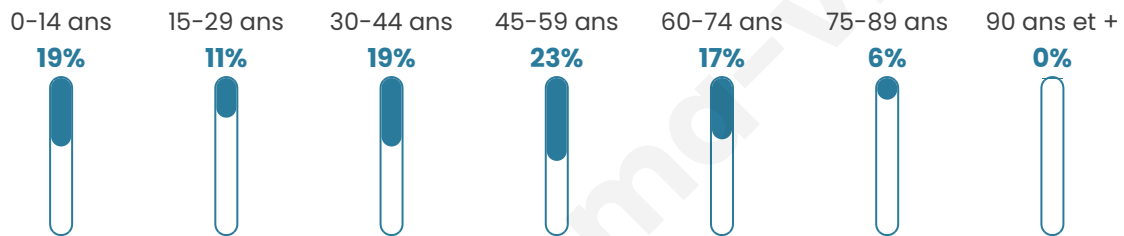

# Statistiques sur la population

Nombre d'habitants

**901**

Age moyen

**41 ans**

Pop active

**44.8%**

Taux chômage

**8.5%**

Pop densité

**17 h/km<sup>2</sup>**

Revenu moyen

**22 970 €/an**

## Evolution du nombre d'habitants

Sources : Institut national de la statistique et des études économiques (insee) selon Les dernières parutions officielles de 2024 portant sur les années 2020, 2021 et 2022.

## Tranche d'âge