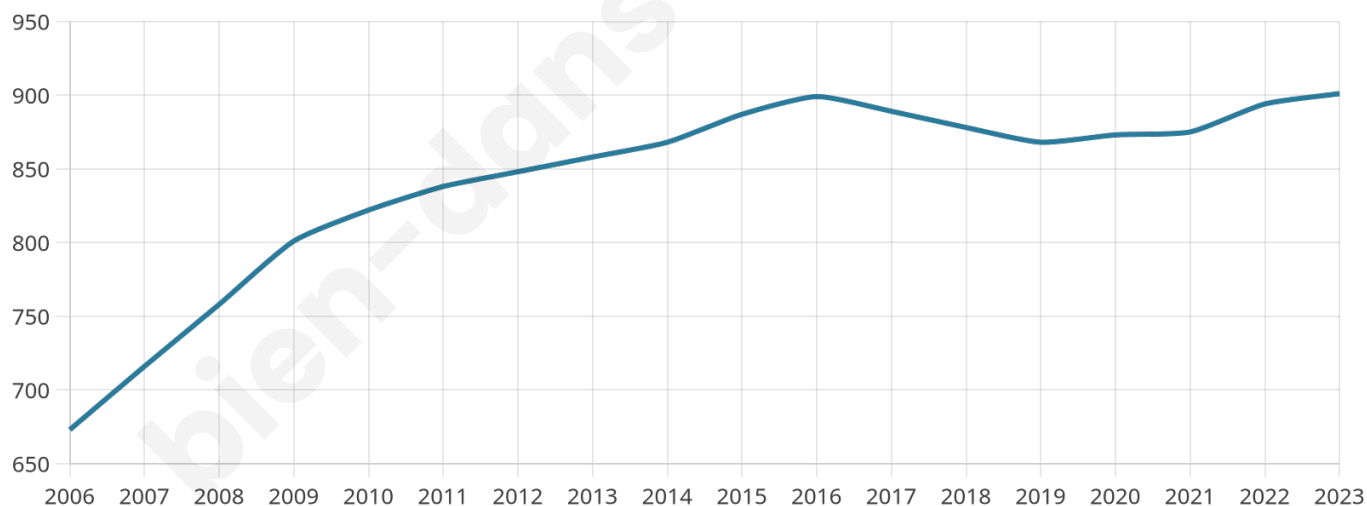

# Statistiques sur la population

Nombre d'habitants

**901**

Age moyen

**41 ans**

Pop active

**44.8%**

Taux chômage

**8.5%**

Pop densité

**17 h/km<sup>2</sup>**

Revenu moyen

**22 970 €/an**

## Evolution du nombre d'habitants

Sources : Institut national de la statistique et des études économiques (insee) selon Les dernières parutions officielles de 2024 portant sur les années 2020, 2021 et 2022.