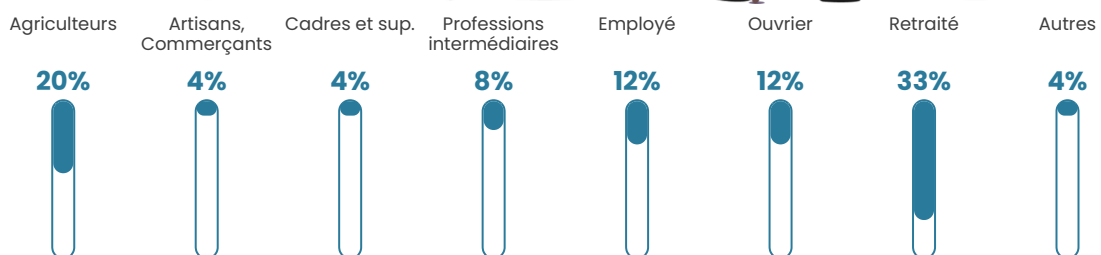

120

Age moyen

56 ans

Pop active

45%

Taux chômage

6.8%

Pop densité

3 h/km²

Revenu moyen

16 970 €/an

Evolution du nombre d'habitants

Sources : Institut national de la statistique et des études économiques (insee) selon Les dernières parutions officielles de 2024 portant sur les années 2020, 2021 et 2022.

Tranche d'âge

Activité professionnelle

Niveau de diplôme

Composition des ménages

Profils électoraux

Premier tour

	Marine LE PEN	35.16 %
	Emmanuel MACRON	18.75 %
	Éric ZEMMOUR	10.16 %
	Valérie PÉCRESSÉ	10.16 %
	Jean LASSALLE	9.38 %
	Jean-Luc MÉLENCHON	9.38 %
	Philippe POUTOU	3.13 %
	Yannick JADOT	1.56 %
	Nicolas DUPONT-AIGNAN	1.56 %
	Fabien ROUSSEL	0.78 %
	Nathalie ARTHAUD	0.00 %
	Anne HIDALGO	0.00 %