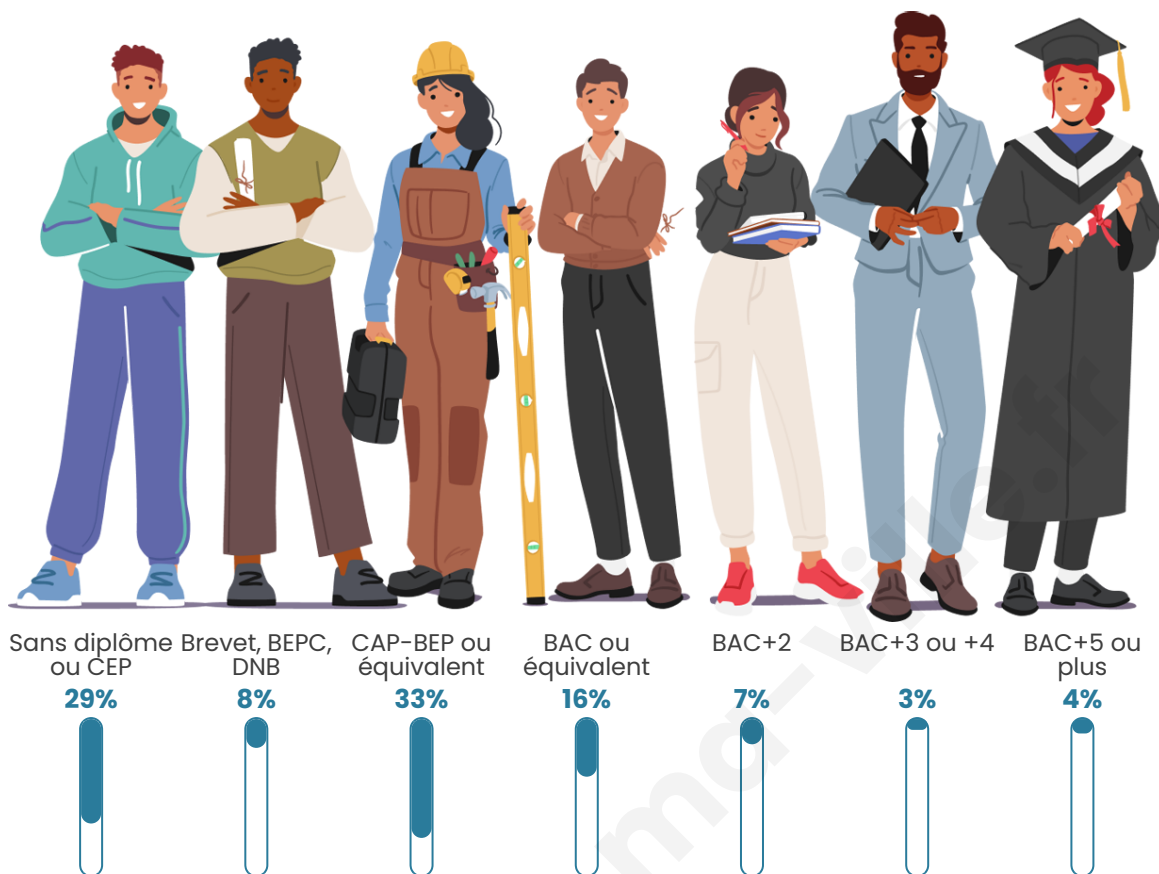

120

Age moyen

56 ans

Pop active

45%

Taux chômage

6.8%

Pop densité

Tranche d'âge

Activité professionnelle

Niveau de diplôme

Composition des ménages

Profils électoraux

Premier tour

	Marine LE PEN	35.16 %
	Emmanuel MACRON	18.75 %
	Éric ZEMMOUR	10.16 %
	Valérie PÉCRESSÉ	10.16 %
	Jean LASSALLE	9.38 %
	Jean-Luc MÉLENCHON	9.38 %
	Philippe POUTOU	3.13 %
	Yannick JADOT	1.56 %
	Nicolas DUPONT-AIGNAN	1.56 %
	Fabien ROUSSEL	0.78 %
	Nathalie ARTHAUD	0.00 %
	Anne HIDALGO	0.00 %