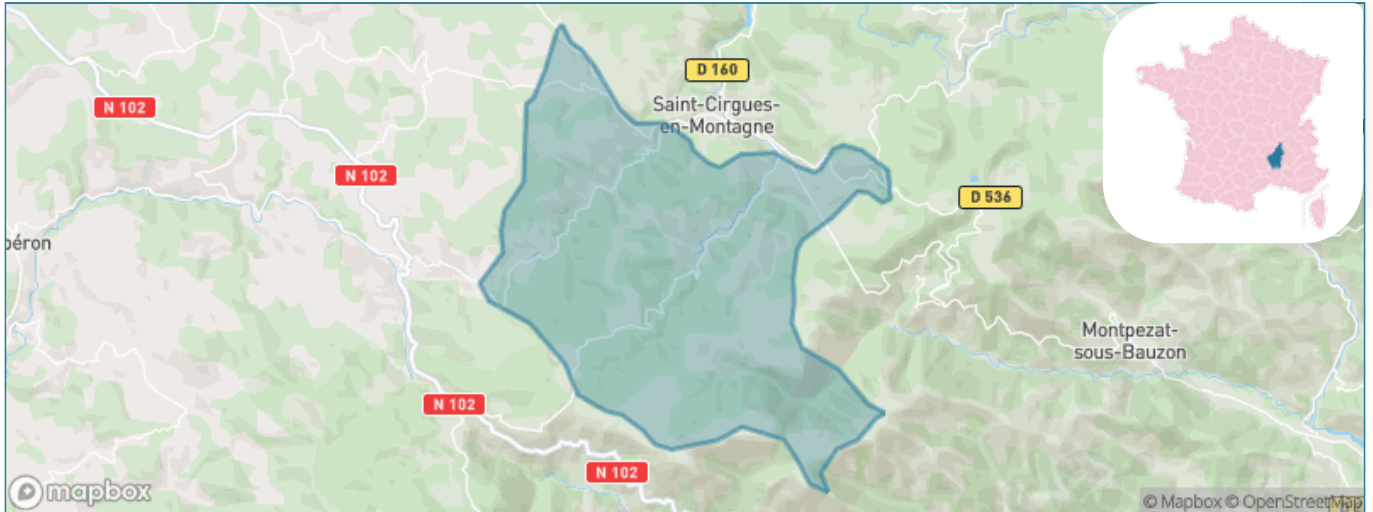

Version web

Ville de Mazan-l'Abbaye

Présenté par

BIEN dans
ma **VILLE** 

Sommaire

Situation géographique	3
Statistiques sur la population	4
Evolution du nombre d'habitants	4
Tranche d'âge	5
0-14 ans	5
15-29 ans	5
30-44 ans	5
45-59 ans	5
60-74 ans	5
75-89 ans	5
90 ans et +	5
Activité professionnelle	5
Agriculteurs	5
Artisans, Commerçants	5
Cadres et sup.	5
Professions intermédiaires	5
Employé	5
Ouvrier	5
Retraité	5
Autres	5
Niveau de diplôme	6
Sans diplôme ou CEP	6
Brevet, BEPC, DNB	6
CAP-BEP ou équivalent	6
BAC ou équivalent	6
BAC+2	6
BAC+3 ou +4	6
BAC+5 ou plus	6
Composition des ménages	6
Couple sans enfant	6
Couple avec enfant(s)	6
Famille monoparentale	6
Colocation / Autre	6
Personnes seules	6
Profils électoraux	7
Premier tour	7
Sécurité	8
Evolution du nombre d'infractions	8
Pour comparer	9
Services à la population	10
Commerce	10
Éducation	10
Villes autour de Mazan-l'Abbaye	11

Situation géographique

i Informations clés

- **Région** : Auvergne-Rhône-Alpes
- **Département** : Ardèche
- **Code postal** : 07510
- **Superficie** : 44 km²

Statistiques sur la population

Nombre d'habitants