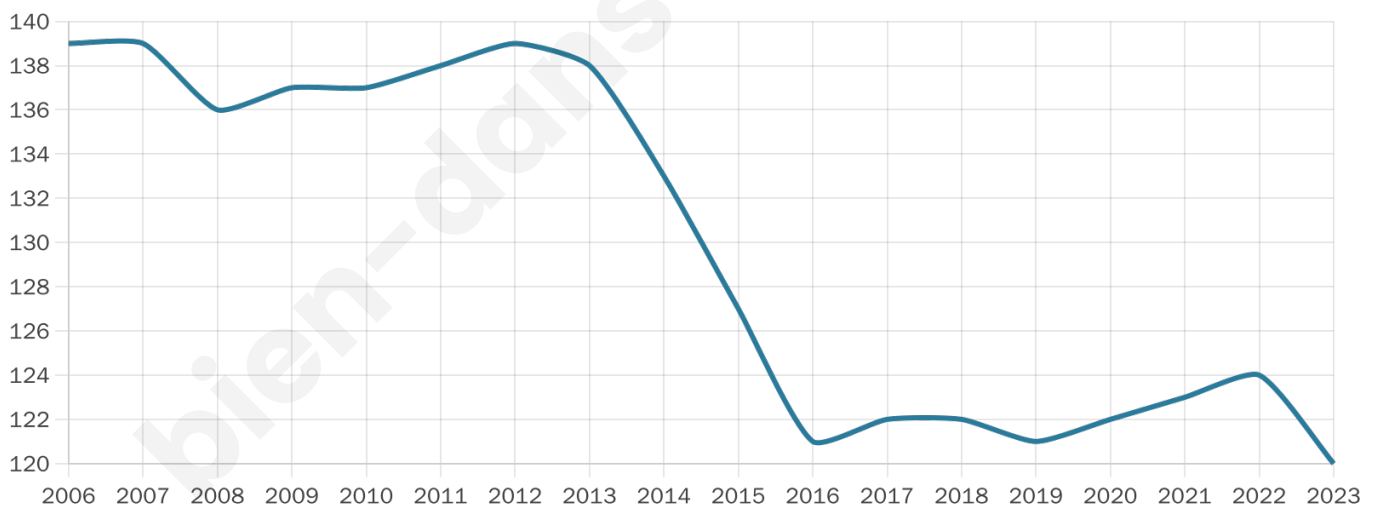

120

Age moyen

56 ans

Pop active

45%

Taux chômage

6.8%

Pop densité

3 h/km²

Revenu moyen

16 970 €/an

Evolution du nombre d'habitants

Sources : Institut national de la statistique et des études économiques (insee) selon Les dernières parutions officielles de 2024 portant sur les années 2020, 2021 et 2022.