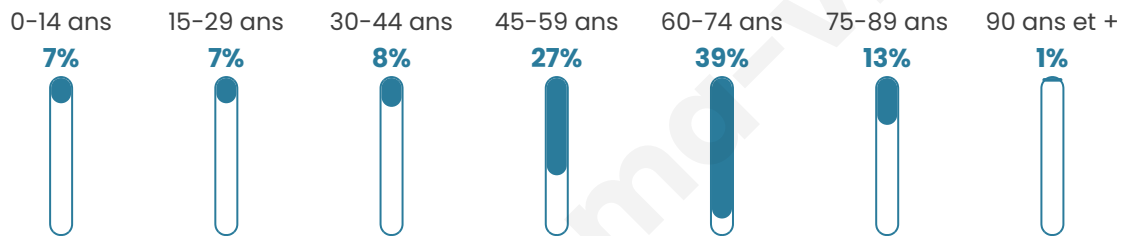

120

Age moyen

56 ans

Pop active

45%

Taux chômage

6.8%

Pop densité

3 h/km²

Revenu moyen

16 970 €/an

Evolution du nombre d'habitants

Sources : Institut national de la statistique et des études économiques (insee) selon Les dernières parutions officielles de 2024 portant sur les années 2020, 2021 et 2022.

Tranche d'âge

Activité professionnelle

Niveau de diplôme

Composition des ménages

Profils électoraux

Premier tour

	Marine LE PEN	35.16 %
	Emmanuel MACRON	18.75 %
	Éric ZEMMOUR	10.16 %
	Valérie PÉCRESSÉ	10.16 %
	Jean LASSALLE	9.38 %
	Jean-Luc MÉLENCHON	9.38 %
	Philippe POUTOU	3.13 %
	Yannick JADOT	1.56 %
	Nicolas DUPONT-AIGNAN	1.56 %
	Fabien ROUSSEL	0.78 %
	Nathalie ARTHAUD	0.00 %
	Anne HIDALGO	0.00 %

166 inscrits

Participation : 77.71%
Votes blancs : 0.78%
Votes nuls : 0.00%

Second tour

	Emmanuel MACRON	36,97 %
	Marine LE PEN	63,03 %

166 inscrits

Participation : 80.12%
Votes blancs : 6.77%
Votes nuls : 3.76%