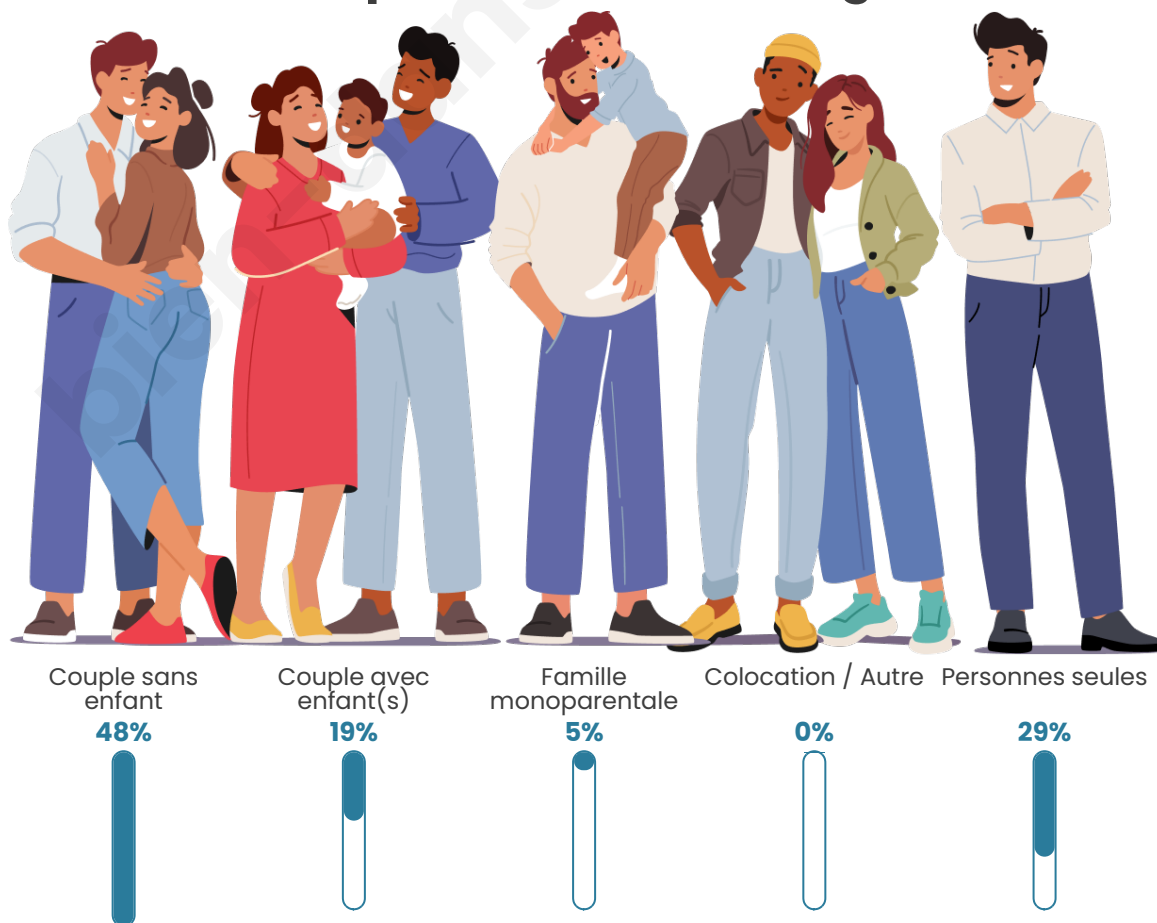

Tranche d'âge

Activité professionnelle

Niveau de diplôme

Composition des ménages

Profils électoraux

Premier tour

	Marine LE PEN	35.16 %
	Emmanuel MACRON	18.75 %
	Éric ZEMMOUR	10.16 %
	Valérie PÉCRESSÉ	10.16 %
	Jean LASSALLE	9.38 %
	Jean-Luc MÉLENCHON	9.38 %
	Philippe POUTOU	3.13 %
	Yannick JADOT	1.56 %
	Nicolas DUPONT-AIGNAN	1.56 %
	Fabien ROUSSEL	0.78 %
	Nathalie ARTHAUD	0.00 %
	Anne HIDALGO	0.00 %