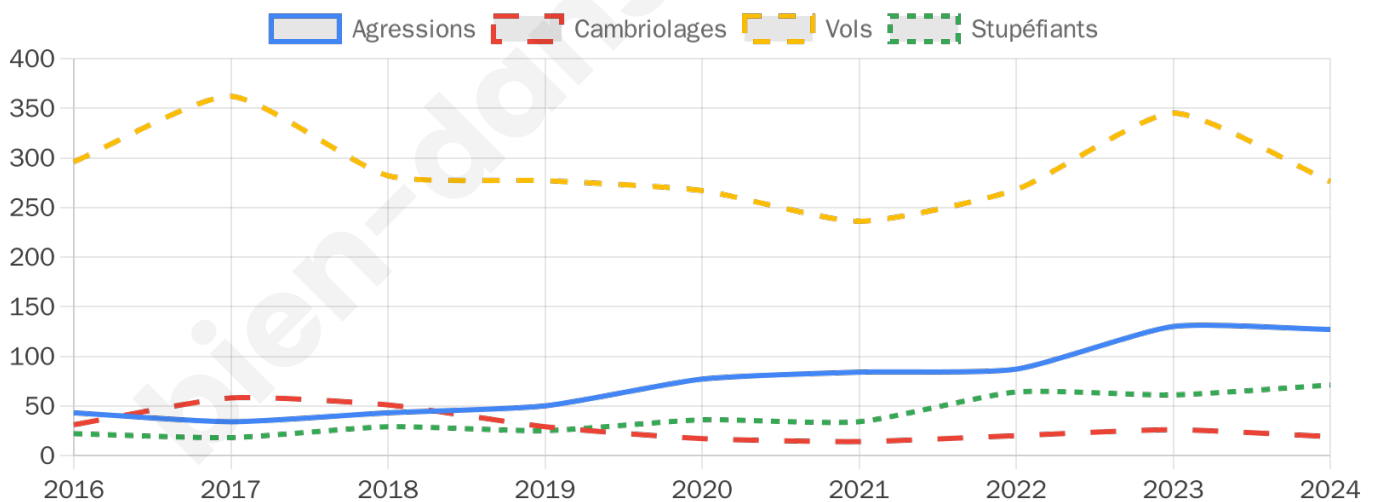

Second tour

	Emmanuel MACRON	51,25 %
	Marine LE PEN	48,75 %

7 077 inscrits

Participation : 68.79%

Votes blancs : 6.39%

Votes nuls : 3.06%

7 073 inscrits

Participation : 70.54%

Votes blancs : 1.42%

Votes nuls : 0.60%

Sécurité

Agressions physiques / sexuelles

127

Cambriolages

19

Vols / dégradations

276

Stupéfiants

71

Evolution du nombre d'infractions

Pour comparer

(en proportion du nombre d'habitants)

Sources : Bases statistiques communale, départementale et régionale de la délinquance enregistrée par la police et la gendarmerie nationales selon les dernières parutions officielles de 2025 portant sur l'année 2024 ([data.gouv](https://data.gouv.fr)).