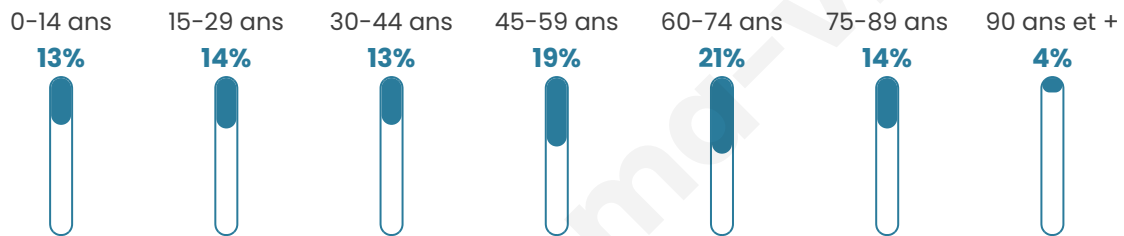

49 ans

Pop active

38.5%

Taux chômage

15.6%

Pop densité

140 h/km²

Revenu moyen

Tranche d'âge

Activité professionnelle

Niveau de diplôme

Composition des ménages

Profils électoraux

Premier tour

	Marine LE PEN	25.92 %
	Emmanuel MACRON	24.10 %
	Jean-Luc MÉLENCHON	19.97 %
	Éric ZEMMOUR	7.55 %
	Jean LASSALLE	6.77 %
	Valérie PÉCRESSE	5.81 %
	Nicolas DUPONT-AIGNAN	2.82 %
	Yannick JADOT	2.74 %
	Anne HIDALGO	1.64 %
	Fabien ROUSSEL	1.51 %
	Philippe POUTOU	0.63 %
	Nathalie ARTHAUD	0.53 %