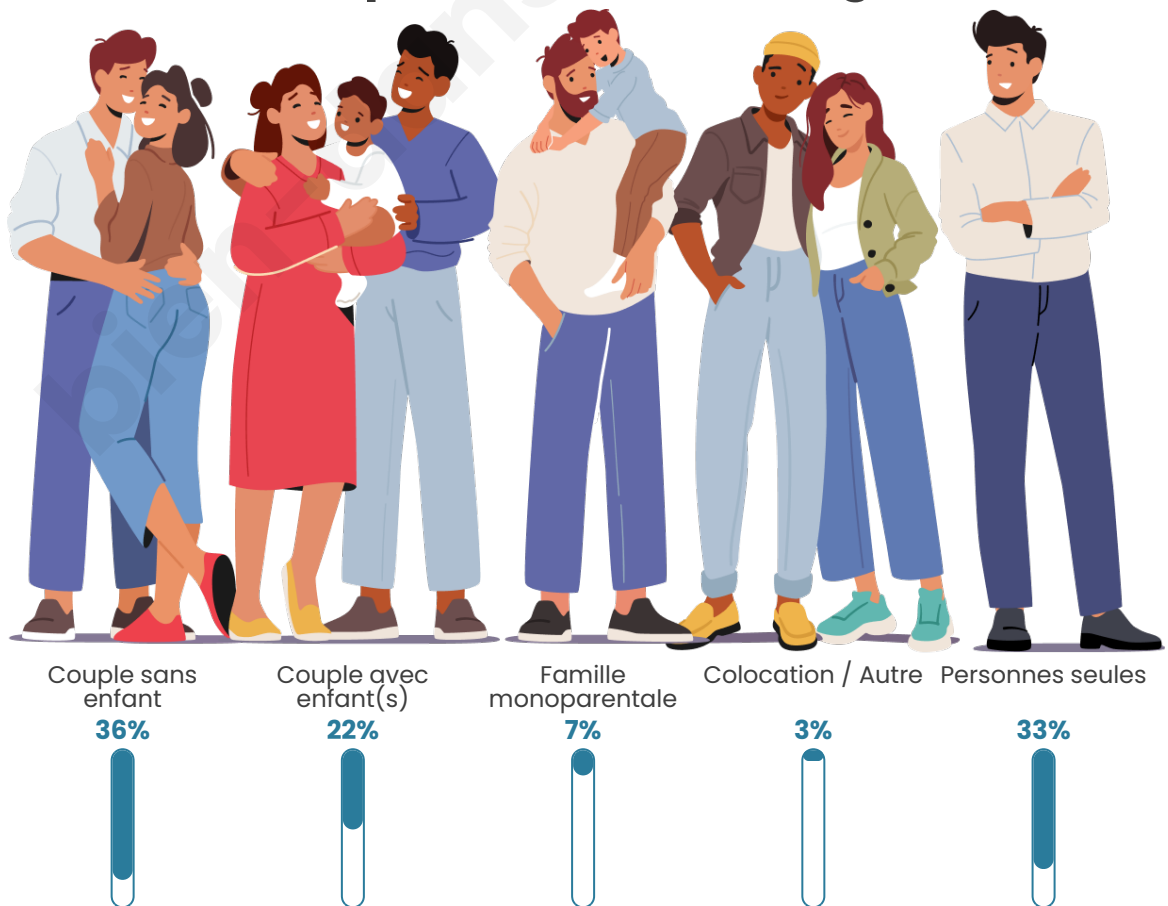

Tranche d'âge

Activité professionnelle

Niveau de diplôme

Composition des ménages

Profils électoraux

Premier tour

	Marine LE PEN	25.92 %
	Emmanuel MACRON	24.10 %
	Jean-Luc MÉLENCHON	19.97 %
	Éric ZEMMOUR	7.55 %
	Jean LASSALLE	6.77 %
	Valérie PÉCRESSE	5.81 %
	Nicolas DUPONT-AIGNAN	2.82 %
	Yannick JADOT	2.74 %
	Anne HIDALGO	1.64 %
	Fabien ROUSSEL	1.51 %
	Philippe POUTOU	0.63 %
	Nathalie ARTHAUD	0.53 %