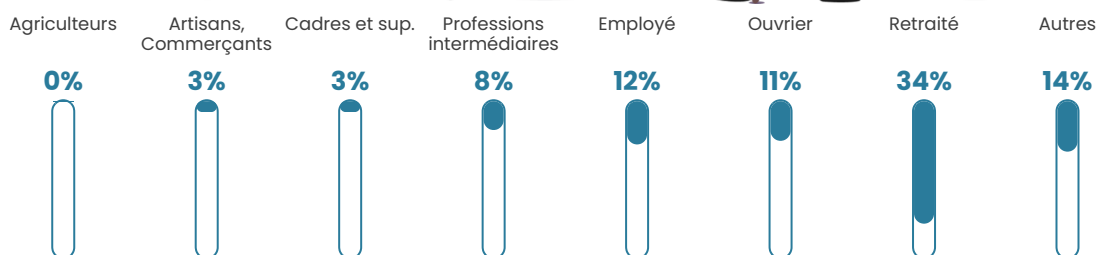

49 ans

Pop active

38.5%

Taux chômage

15.6%

Pop densité

140 h/km²

Revenu moyen

19 140 €/an

Evolution du nombre d'habitants

Sources : Institut national de la statistique et des études économiques (insee) selon Les dernières parutions officielles de 2024 portant sur les années 2020, 2021 et 2022.

Tranche d'âge

Activité professionnelle

Niveau de diplôme

Composition des ménages

Profils électoraux

Premier tour

	Marine LE PEN	25.92 %
	Emmanuel MACRON	24.10 %
	Jean-Luc MÉLENCHON	19.97 %
	Éric ZEMMOUR	7.55 %
	Jean LASSALLE	6.77 %
	Valérie PÉCRESSE	5.81 %
	Nicolas DUPONT-AIGNAN	2.82 %
	Yannick JADOT	2.74 %
	Anne HIDALGO	1.64 %
	Fabien ROUSSEL	1.51 %
	Philippe POUTOU	0.63 %
	Nathalie ARTHAUD	0.53 %