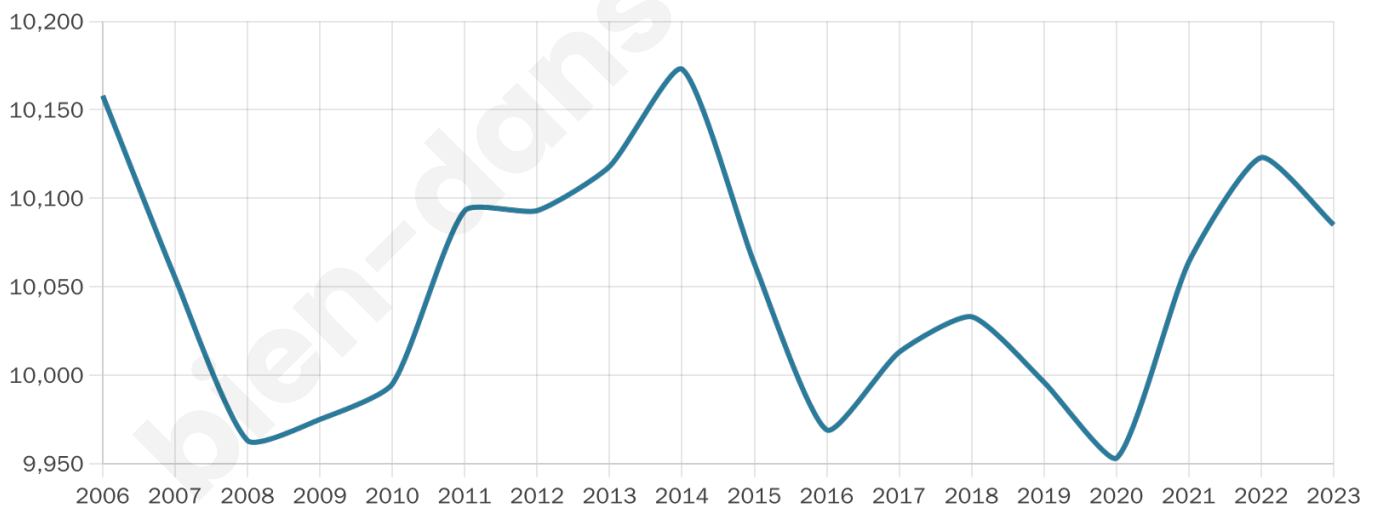

49 ans

Pop active

38.5%

Taux chômage

15.6%

Pop densité

140 h/km²

Revenu moyen

19 140 €/an

Evolution du nombre d'habitants

Sources : Institut national de la statistique et des études économiques (insee) selon Les dernières parutions officielles de 2024 portant sur les années 2020, 2021 et 2022.