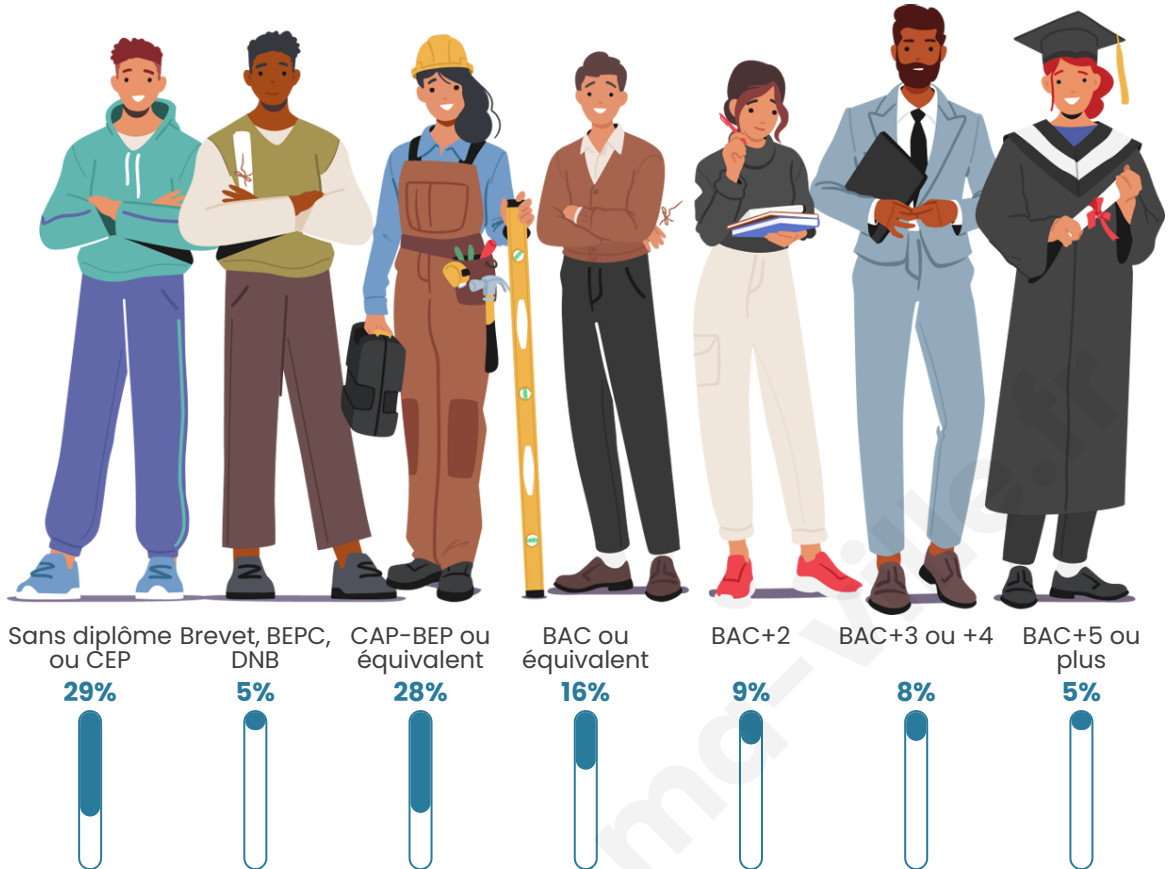

Tranche d'âge

Activité professionnelle

Niveau de diplôme

Composition des ménages

Profils électoraux

Premier tour

	Marine LE PEN	25.92 %
	Emmanuel MACRON	24.10 %
	Jean-Luc MÉLENCHON	19.97 %
	Éric ZEMMOUR	7.55 %
	Jean LASSALLE	6.77 %
	Valérie PÉCRESSE	5.81 %
	Nicolas DUPONT-AIGNAN	2.82 %
	Yannick JADOT	2.74 %
	Anne HIDALGO	1.64 %
	Fabien ROUSSEL	1.51 %
	Philippe POUTOU	0.63 %
	Nathalie ARTHAUD	0.53 %