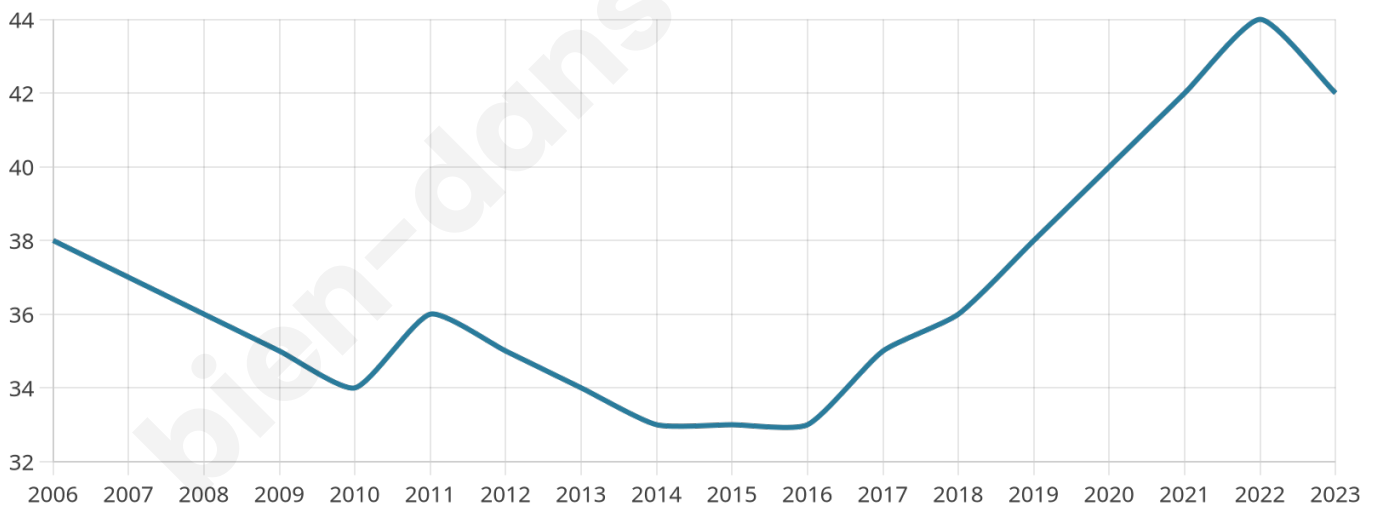

48 ans

Pop active

42.9%

Taux chômage

16%

Pop densité

4 h/km²

Revenu moyen

NC

Evolution du nombre d'habitants

Sources : Institut national de la statistique et des études économiques (insee) selon Les dernières parutions officielles de 2024 portant sur les années 2020, 2021 et 2022.