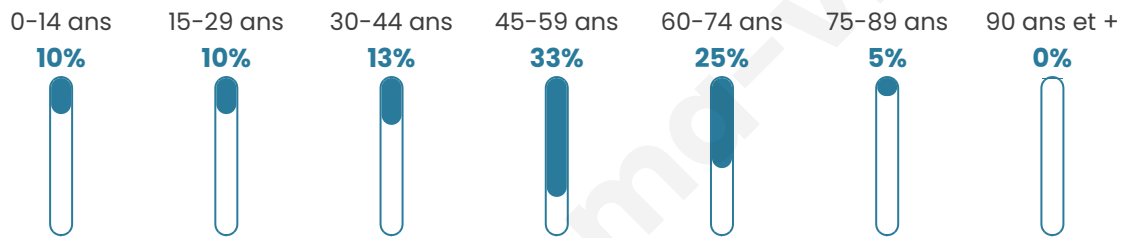

48 ans

Pop active

42.9%

Taux chômage

16%

Pop densité

4 h/km²

Revenu moyen

NC

Evolution du nombre d'habitants

Sources : Institut national de la statistique et des études économiques (insee) selon Les dernières parutions officielles de 2024 portant sur les années 2020, 2021 et 2022.

Tranche d'âge

Activité professionnelle

Niveau de diplôme

Composition des ménages

Profils électoraux

Premier tour

	Jean-Luc MÉLENCHON	52.94 %
	Emmanuel MACRON	14.71 %
	Yannick JADOT	8.82 %
	Philippe POUTOU	8.82 %
	Anne HIDALGO	5.88 %
	Jean LASSALLE	2.94 %
	Marine LE PEN	2.94 %
	Éric ZEMMOUR	2.94 %
	Nathalie ARTHAUD	0.00 %
	Fabien ROUSSEL	0.00 %
	Valérie PÉCRESSE	0.00 %
	Nicolas DUPONT-AIGNAN	0.00 %