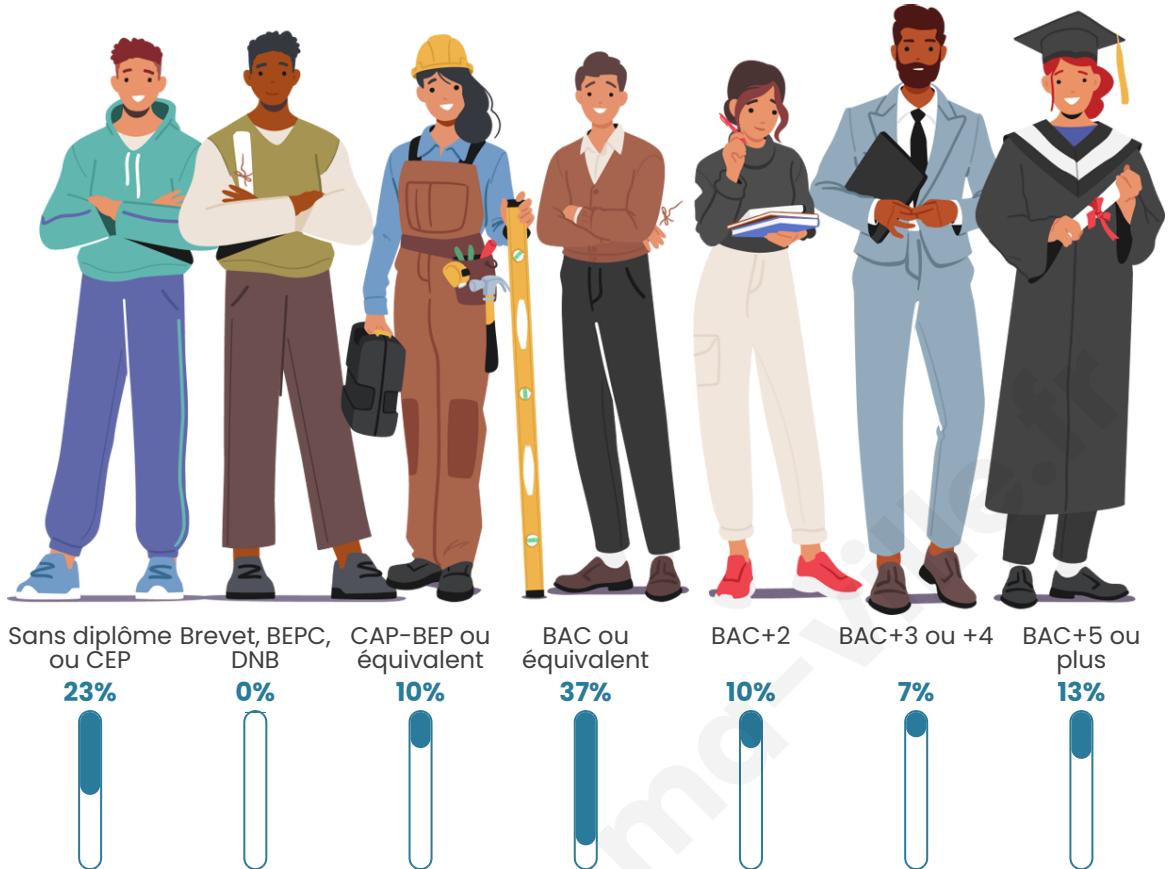

Tranche d'âge

Activité professionnelle

Niveau de diplôme

Composition des ménages

Profils électoraux

Premier tour

	Jean-Luc MÉLENCHON	52.94 %
	Emmanuel MACRON	14.71 %
	Yannick JADOT	8.82 %
	Philippe POUTOU	8.82 %
	Anne HIDALGO	5.88 %
	Jean LASSALLE	2.94 %
	Marine LE PEN	2.94 %
	Éric ZEMMOUR	2.94 %
	Nathalie ARTHAUD	0.00 %
	Fabien ROUSSEL	0.00 %
	Valérie PÉCRESSE	0.00 %
	Nicolas DUPONT-AIGNAN	0.00 %