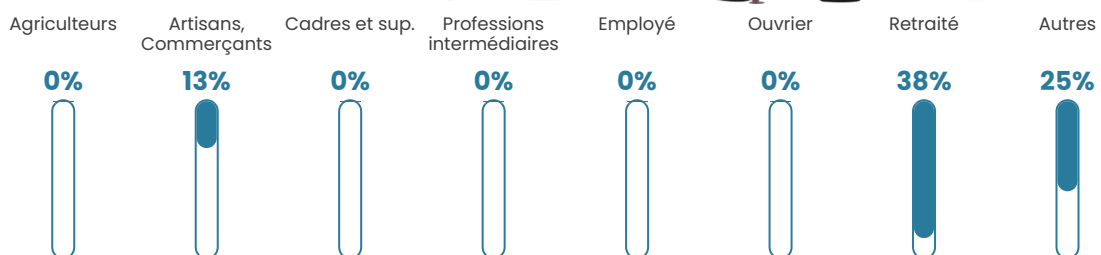

NC

Evolution du nombre d'habitants

Sources : Institut national de la statistique et des études économiques (insee) selon Les dernières parutions officielles de 2024 portant sur les années 2020, 2021 et 2022.

Tranche d'âge

Activité professionnelle

Niveau de diplôme

Composition des ménages

Profils électoraux

Premier tour

	Jean-Luc MÉLENCHON	52.94 %
	Emmanuel MACRON	14.71 %
	Yannick JADOT	8.82 %
	Philippe POUTOU	8.82 %
	Anne HIDALGO	5.88 %
	Jean LASSALLE	2.94 %
	Marine LE PEN	2.94 %
	Éric ZEMMOUR	2.94 %
	Nathalie ARTHAUD	0.00 %
	Fabien ROUSSEL	0.00 %
	Valérie PÉCRESSE	0.00 %
	Nicolas DUPONT-AIGNAN	0.00 %