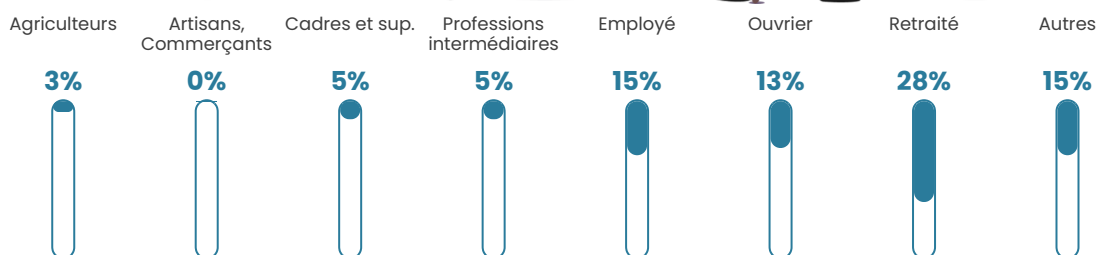

Pop densité

16 h/km²

Revenu moyen

20 580 €/an

Evolution du nombre d'habitants

Sources : Institut national de la statistique et des études économiques (insee) selon Les dernières parutions officielles de 2024 portant sur les années 2020, 2021 et 2022.

Tranche d'âge

Activité professionnelle

Niveau de diplôme

Composition des ménages

Profils électoraux

Premier tour

	Marine LE PEN	28.13 %
	Emmanuel MACRON	21.09 %
	Jean LASSALLE	13.28 %
	Valérie PÉCRESSÉ	7.81 %
	Jean-Luc MÉLENCHON	7.03 %
	Nicolas DUPONT-AIGNAN	6.25 %
	Éric ZEMMOUR	4.69 %
	Yannick JADOT	4.69 %
	Anne HIDALGO	3.91 %
	Nathalie ARTHAUD	1.56 %
	Fabien ROUSSEL	1.56 %
	Philippe POUTOU	0.00 %