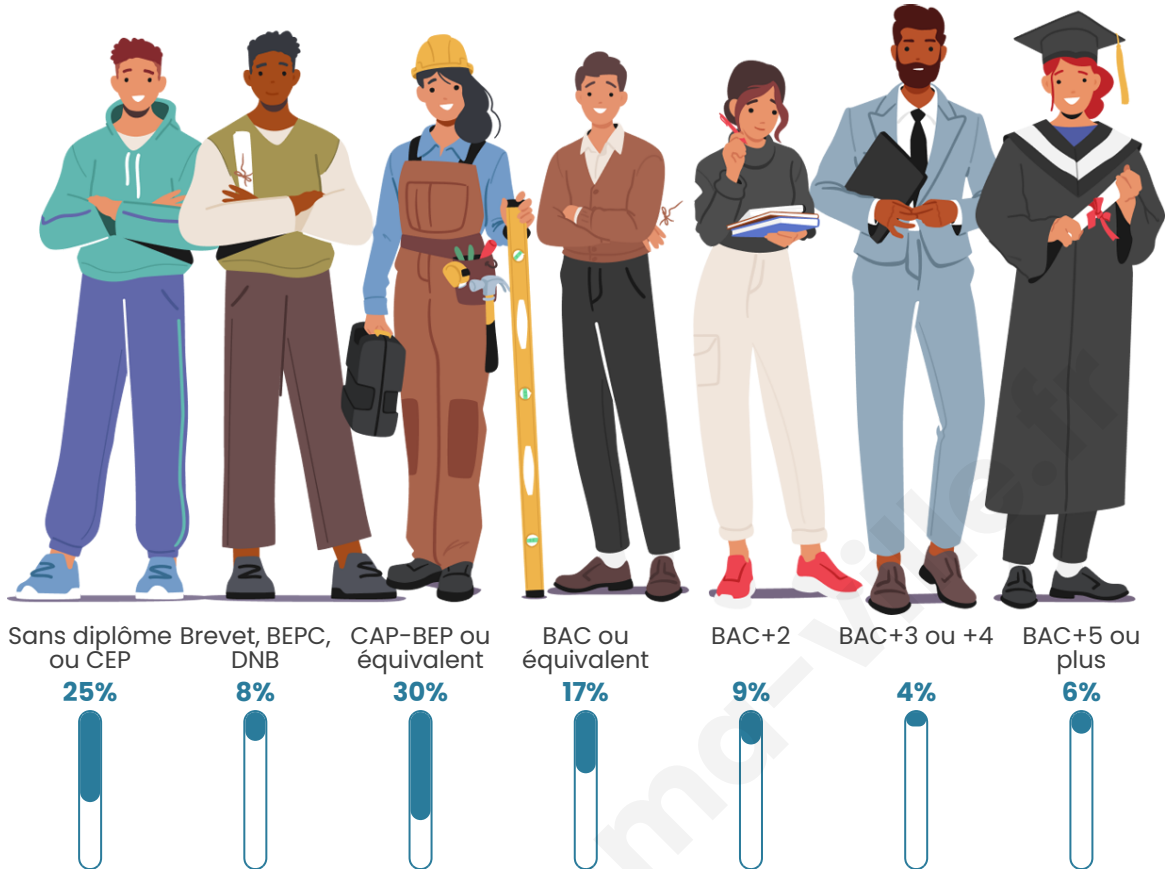

Nombre d'habitants

197

Age moyen

46 ans

Pop active

40.1%

Taux chômage

5.6%

Pop densité

16 h/km²

Revenu moyen

20 580 €/an

Evolution du nombre d'habitants

Sources : Institut national de la statistique et des études économiques (insee) selon Les dernières parutions officielles de 2024 portant sur les années 2020, 2021 et 2022.

Tranche d'âge

Activité professionnelle

Niveau de diplôme

Composition des ménages

Profils électoraux

Premier tour

	Marine LE PEN	28.13 %
	Emmanuel MACRON	21.09 %
	Jean LASSALLE	13.28 %
	Valérie PÉCRESSÉ	7.81 %
	Jean-Luc MÉLENCHON	7.03 %
	Nicolas DUPONT-AIGNAN	6.25 %
	Éric ZEMMOUR	4.69 %
	Yannick JADOT	4.69 %
	Anne HIDALGO	3.91 %
	Nathalie ARTHAUD	1.56 %
	Fabien ROUSSEL	1.56 %
	Philippe POUTOU	0.00 %