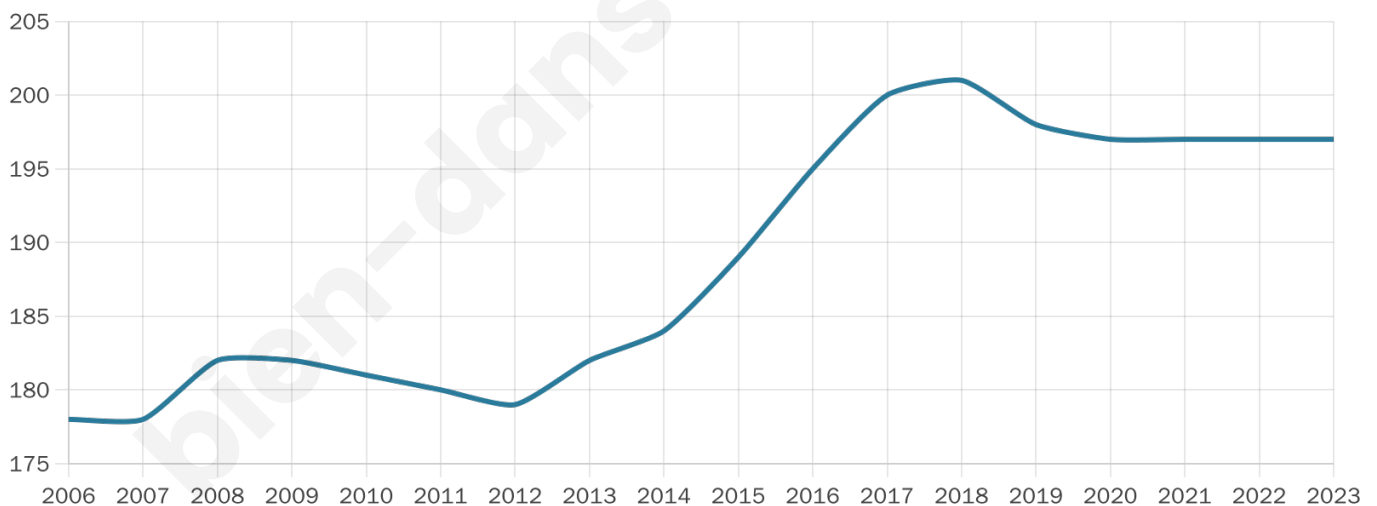

Nombre d'habitants

197

Age moyen

46 ans

Pop active

40.1%

Taux chômage

5.6%

Pop densité

16 h/km²

Revenu moyen

20 580 €/an

Evolution du nombre d'habitants

Sources : Institut national de la statistique et des études économiques (insee) selon Les dernières parutions officielles de 2024 portant sur les années 2020, 2021 et 2022.

Tranche d'âge

Activité professionnelle

Niveau de diplôme

Composition des ménages

Profils électoraux

Premier tour

	Marine LE PEN	28.13 %
	Emmanuel MACRON	21.09 %
	Jean LASSALLE	13.28 %
	Valérie PÉCRESSÉ	7.81 %
	Jean-Luc MÉLENCHON	7.03 %
	Nicolas DUPONT-AIGNAN	6.25 %
	Éric ZEMMOUR	4.69 %
	Yannick JADOT	4.69 %
	Anne HIDALGO	3.91 %
	Nathalie ARTHAUD	1.56 %
	Fabien ROUSSEL	1.56 %
	Philippe POUTOU	0.00 %