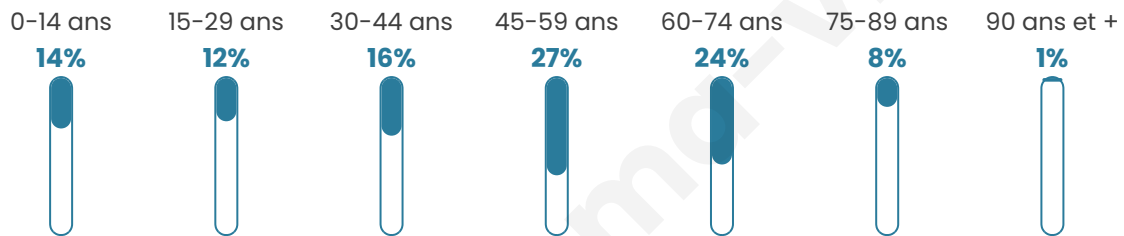

Nombre d'habitants

197

Age moyen

46 ans

Pop active

40.1%

Taux chômage

5.6%

Pop densité

16 h/km²

Revenu moyen

20 580 €/an

Evolution du nombre d'habitants

Sources : Institut national de la statistique et des études économiques (insee) selon Les dernières parutions officielles de 2024 portant sur les années 2020, 2021 et 2022.

Tranche d'âge

Activité professionnelle

Niveau de diplôme

Composition des ménages

Profils électoraux

Premier tour

	Marine LE PEN	28.13 %
	Emmanuel MACRON	21.09 %
	Jean LASSALLE	13.28 %
	Valérie PÉCRESSÉ	7.81 %
	Jean-Luc MÉLENCHON	7.03 %
	Nicolas DUPONT-AIGNAN	6.25 %
	Éric ZEMMOUR	4.69 %
	Yannick JADOT	4.69 %
	Anne HIDALGO	3.91 %
	Nathalie ARTHAUD	1.56 %
	Fabien ROUSSEL	1.56 %
	Philippe POUTOU	0.00 %

174 inscrits

Participation : 75.29%

Votes blancs : 1.53%

Votes nuls : 0.76%

Second tour

	Emmanuel MACRON	52,63 %
	Marine LE PEN	47,37 %

174 inscrits

Participation : 74.71%