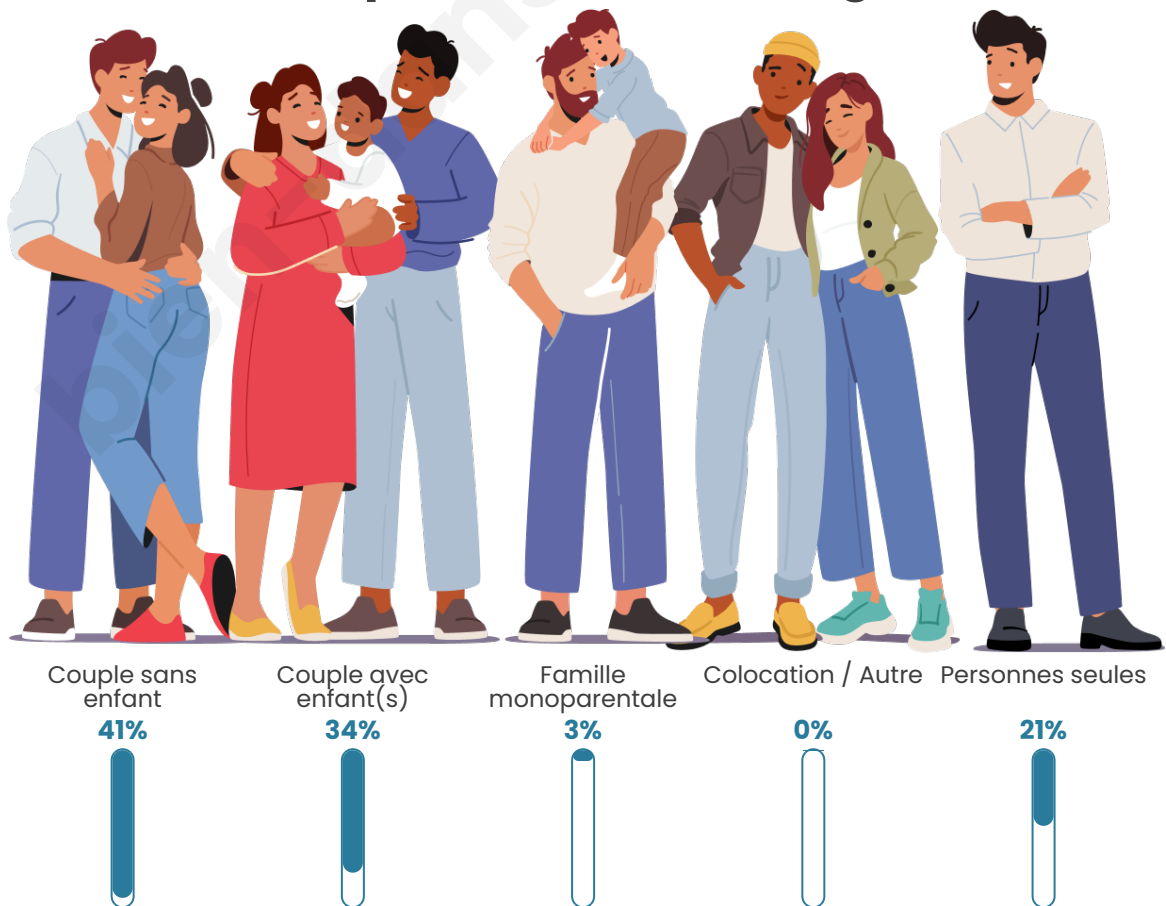

Nombre d'habitants

197

Age moyen

46 ans

Pop active

40.1%

Taux chômage

5.6%

Tranche d'âge

Activité professionnelle

Niveau de diplôme

Composition des ménages

Profils électoraux

Premier tour

	Marine LE PEN	28.13 %
	Emmanuel MACRON	21.09 %
	Jean LASSALLE	13.28 %
	Valérie PÉCRESSÉ	7.81 %
	Jean-Luc MÉLENCHON	7.03 %
	Nicolas DUPONT-AIGNAN	6.25 %
	Éric ZEMMOUR	4.69 %
	Yannick JADOT	4.69 %
	Anne HIDALGO	3.91 %
	Nathalie ARTHAUD	1.56 %
	Fabien ROUSSEL	1.56 %
	Philippe POUTOU	0.00 %