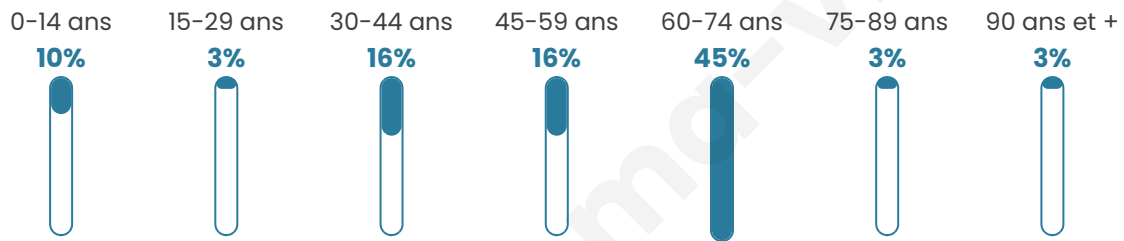

# Statistiques sur la population

Nombre d'habitants

**28**

Age moyen

**53 ans**

Pop active

**25%**

Taux chômage

**0%**

Pop densité

**6 h/km<sup>2</sup>**

Revenu moyen

**NC**

## Evolution du nombre d'habitants

Sources : Institut national de la statistique et des études économiques (insee) selon Les dernières parutions officielles de 2024 portant sur les années 2020, 2021 et 2022.

## Tranche d'âge