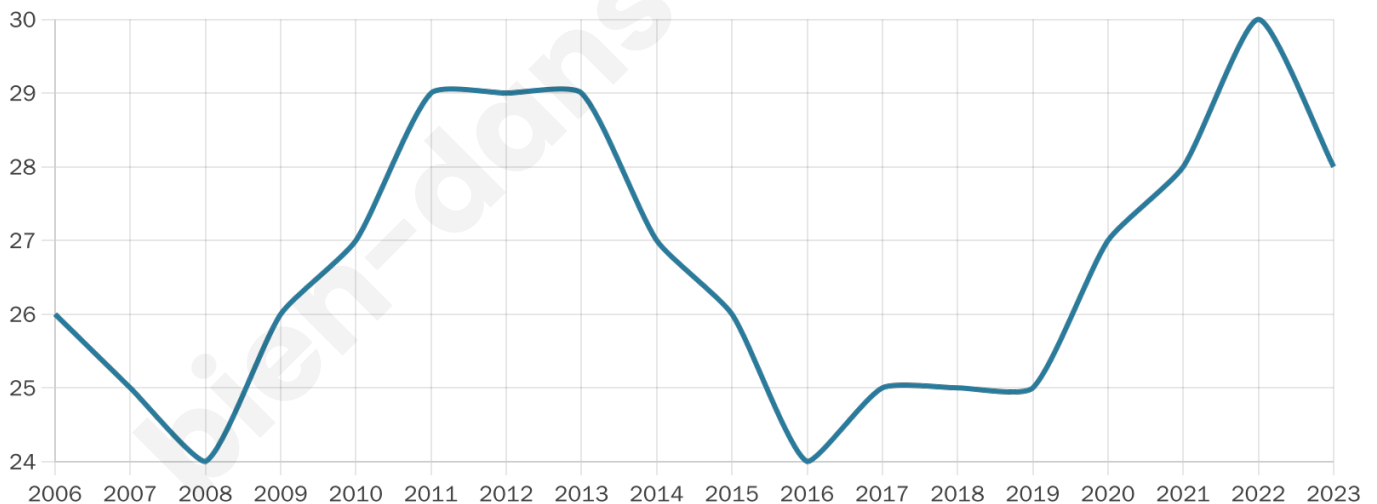

# Statistiques sur la population

Nombre d'habitants

**28**

Age moyen

**53 ans**

Pop active

**25%**

Taux chômage

**0%**

Pop densité

**6 h/km<sup>2</sup>**

Revenu moyen

**NC**

## Evolution du nombre d'habitants

Sources : Institut national de la statistique et des études économiques (insee) selon Les dernières parutions officielles de 2024 portant sur les années 2020, 2021 et 2022.