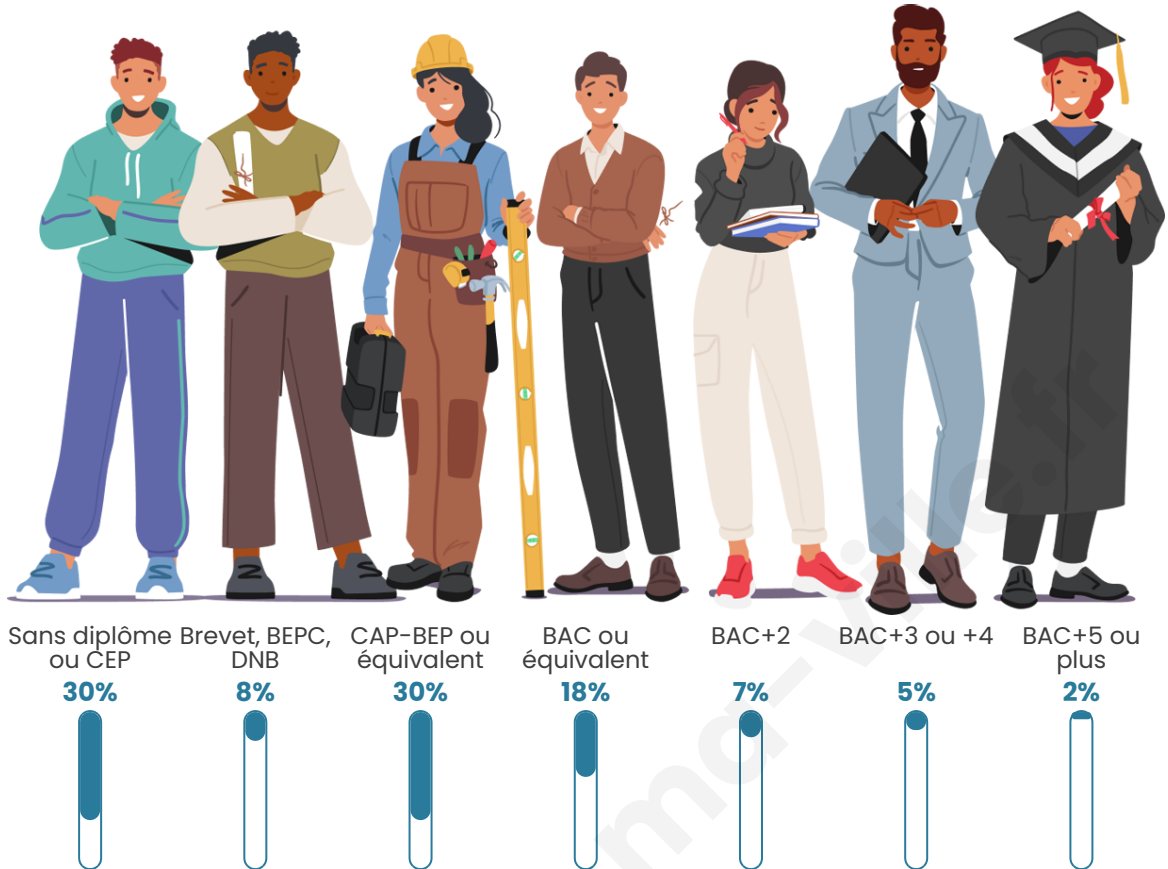

1 383

Age moyen

50 ans

Pop active

37.7%

Taux chômage

10%

Pop densité

Tranche d'âge

Activité professionnelle

Niveau de diplôme

Composition des ménages

Profils électoraux

Premier tour

	Emmanuel MACRON	28.37 %
	Marine LE PEN	23.96 %
	Jean-Luc MÉLENCHON	17.75 %
	Jean LASSALLE	8.55 %
	Éric ZEMMOUR	5.70 %
	Valérie PÉCRESSÉ	5.57 %
	Fabien ROUSSEL	2.59 %
	Anne HIDALGO	2.20 %
	Yannick JADOT	2.20 %
	Nicolas DUPONT- AIGNAN	1.55 %
	Nathalie ARTHAUD	0.78 %
	Philippe POUTOU	0.78 %