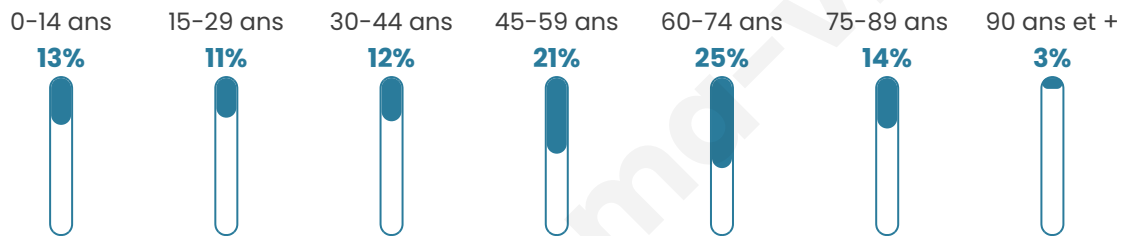

1 383

Age moyen

50 ans

Pop active

37.7%

Taux chômage

10%

Pop densité

48 h/km²

Revenu moyen

19 350 €/an

Evolution du nombre d'habitants

Sources : Institut national de la statistique et des études économiques (insee) selon Les dernières parutions officielles de 2024 portant sur les années 2020, 2021 et 2022.

Tranche d'âge

Activité professionnelle

Niveau de diplôme

Composition des ménages

Profils électoraux

Premier tour

	Emmanuel MACRON	28.37 %
	Marine LE PEN	23.96 %
	Jean-Luc MÉLENCHON	17.75 %
	Jean LASSALLE	8.55 %
	Éric ZEMMOUR	5.70 %
	Valérie PÉCRESSÉ	5.57 %
	Fabien ROUSSEL	2.59 %
	Anne HIDALGO	2.20 %
	Yannick JADOT	2.20 %
	Nicolas DUPONT- AIGNAN	1.55 %
	Nathalie ARTHAUD	0.78 %
	Philippe POUTOU	0.78 %

1 024 inscrits

Participation : 77.83%

Votes blancs : 2.26%

Votes nuls : 0.88%

Second tour

	Emmanuel MACRON	53,58 %
	Marine LE PEN	46,42 %

1 026 inscrits

Participation : 75.05%