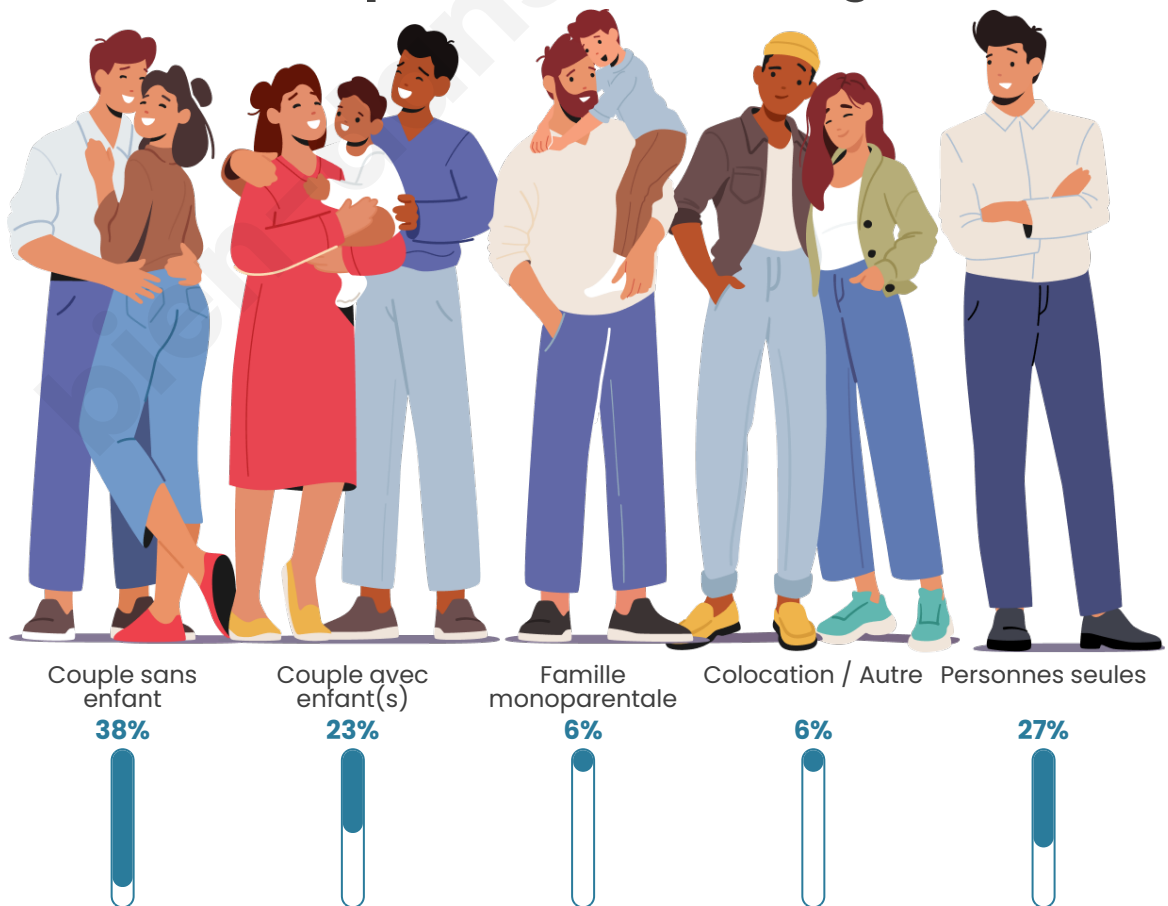

Tranche d'âge

Activité professionnelle

Niveau de diplôme

Composition des ménages

Profils électoraux

Premier tour

	Emmanuel MACRON	28.37 %
	Marine LE PEN	23.96 %
	Jean-Luc MÉLENCHON	17.75 %
	Jean LASSALLE	8.55 %
	Éric ZEMMOUR	5.70 %
	Valérie PÉCRESSÉ	5.57 %
	Fabien ROUSSEL	2.59 %
	Anne HIDALGO	2.20 %
	Yannick JADOT	2.20 %
	Nicolas DUPONT- AIGNAN	1.55 %
	Nathalie ARTHAUD	0.78 %
	Philippe POUTOU	0.78 %