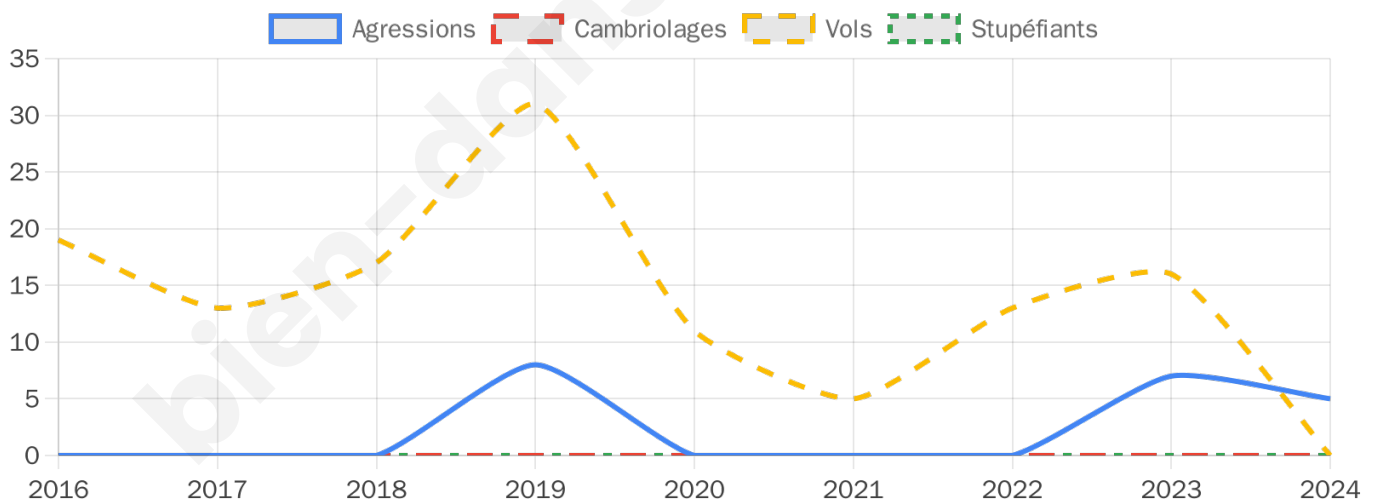

Sécurité

Agressions physiques / sexuelles

5

Cambriolages

0

Vols / dégradations

0

Stupéfiants

0

Evolution du nombre d'infractions