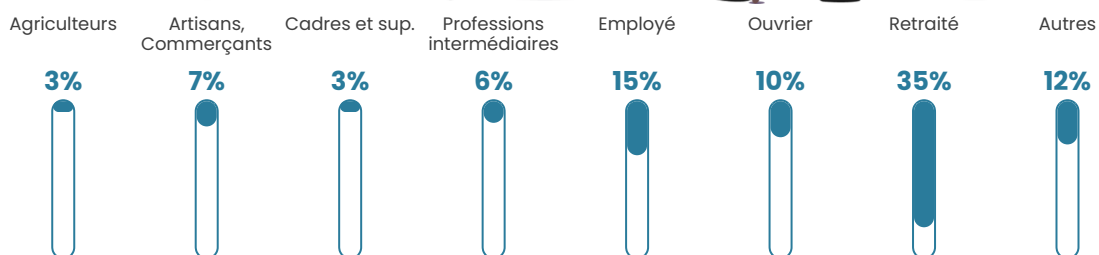

48 h/km²

Revenu moyen

19 350 €/an

Evolution du nombre d'habitants

Sources : Institut national de la statistique et des études économiques (insee) selon Les dernières parutions officielles de 2024 portant sur les années 2020, 2021 et 2022.

Tranche d'âge

Activité professionnelle

Niveau de diplôme

Composition des ménages

Profils électoraux

Premier tour

	Emmanuel MACRON	28.37 %
	Marine LE PEN	23.96 %
	Jean-Luc MÉLENCHON	17.75 %
	Jean LASSALLE	8.55 %
	Éric ZEMMOUR	5.70 %
	Valérie PÉCRESSÉ	5.57 %
	Fabien ROUSSEL	2.59 %
	Anne HIDALGO	2.20 %
	Yannick JADOT	2.20 %
	Nicolas DUPONT- AIGNAN	1.55 %
	Nathalie ARTHAUD	0.78 %
	Philippe POUTOU	0.78 %