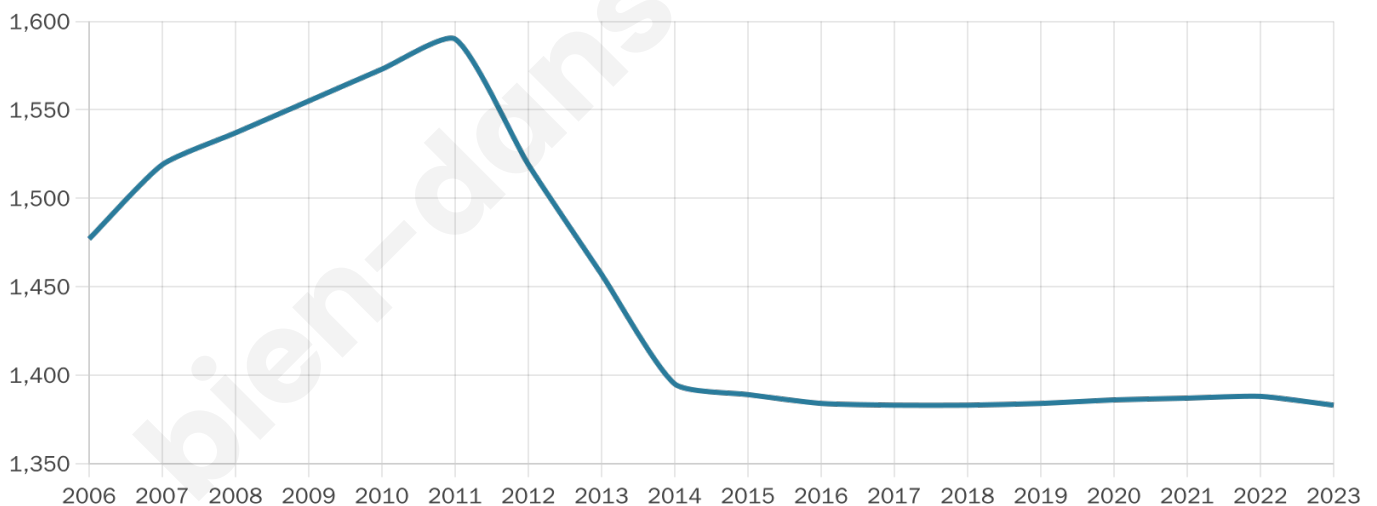

1 383

Age moyen

50 ans

Pop active

37.7%

Taux chômage

10%

Pop densité

48 h/km²

Revenu moyen

19 350 €/an

Evolution du nombre d'habitants

Sources : Institut national de la statistique et des études économiques (insee) selon Les dernières parutions officielles de 2024 portant sur les années 2020, 2021 et 2022.