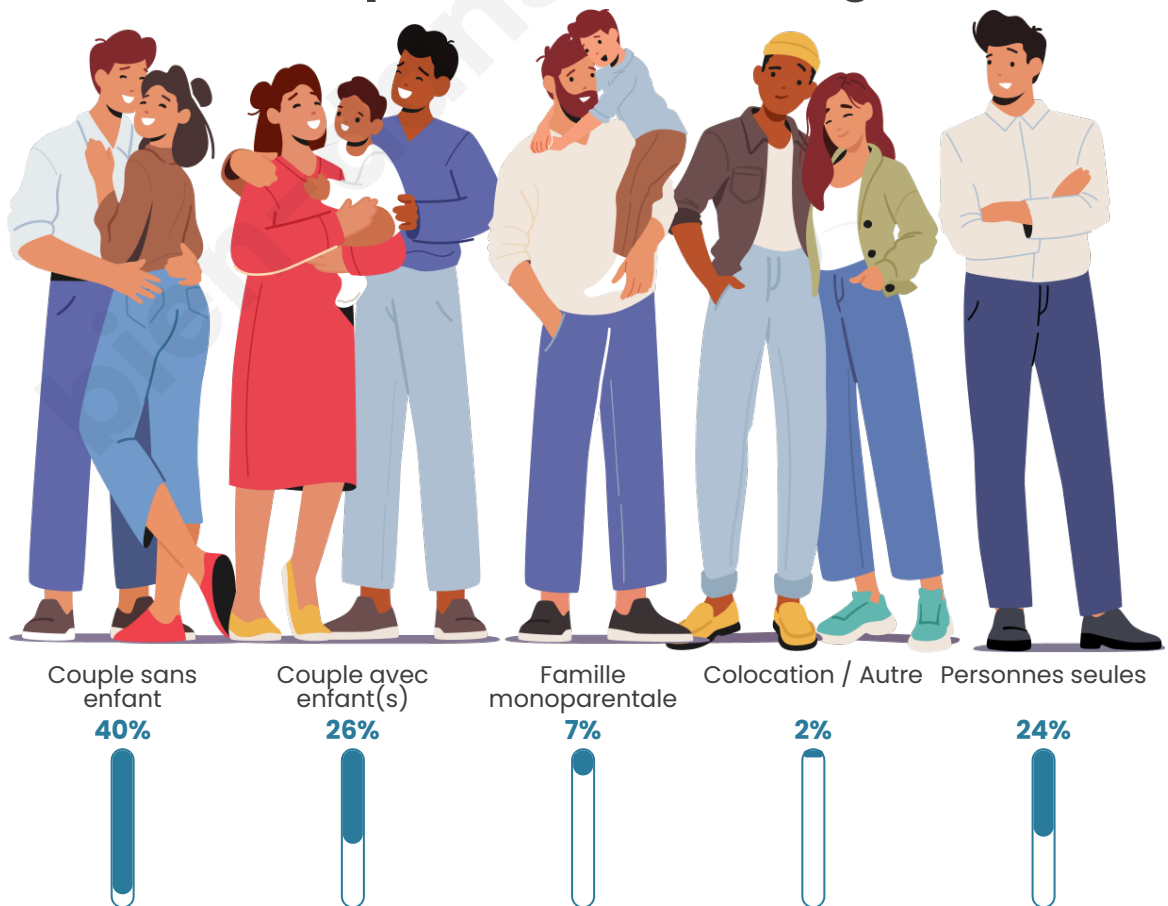

Tranche d'âge

Activité professionnelle

Niveau de diplôme

Composition des ménages

Profils électoraux

Premier tour

	Marine LE PEN	38.86 %
	Emmanuel MACRON	27.46 %
	Jean-Luc MÉLENCHON	10.88 %
	Éric ZEMMOUR	7.25 %
	Jean LASSALLE	5.18 %
	Nicolas DUPONT-AIGNAN	4.15 %
	Fabien ROUSSEL	2.07 %
	Valérie PÉCRESE	2.07 %
	Philippe POUTOU	1.04 %
	Anne HIDALGO	0.52 %
	Yannick JADOT	0.52 %
	Nathalie ARTHAUD	0.00 %