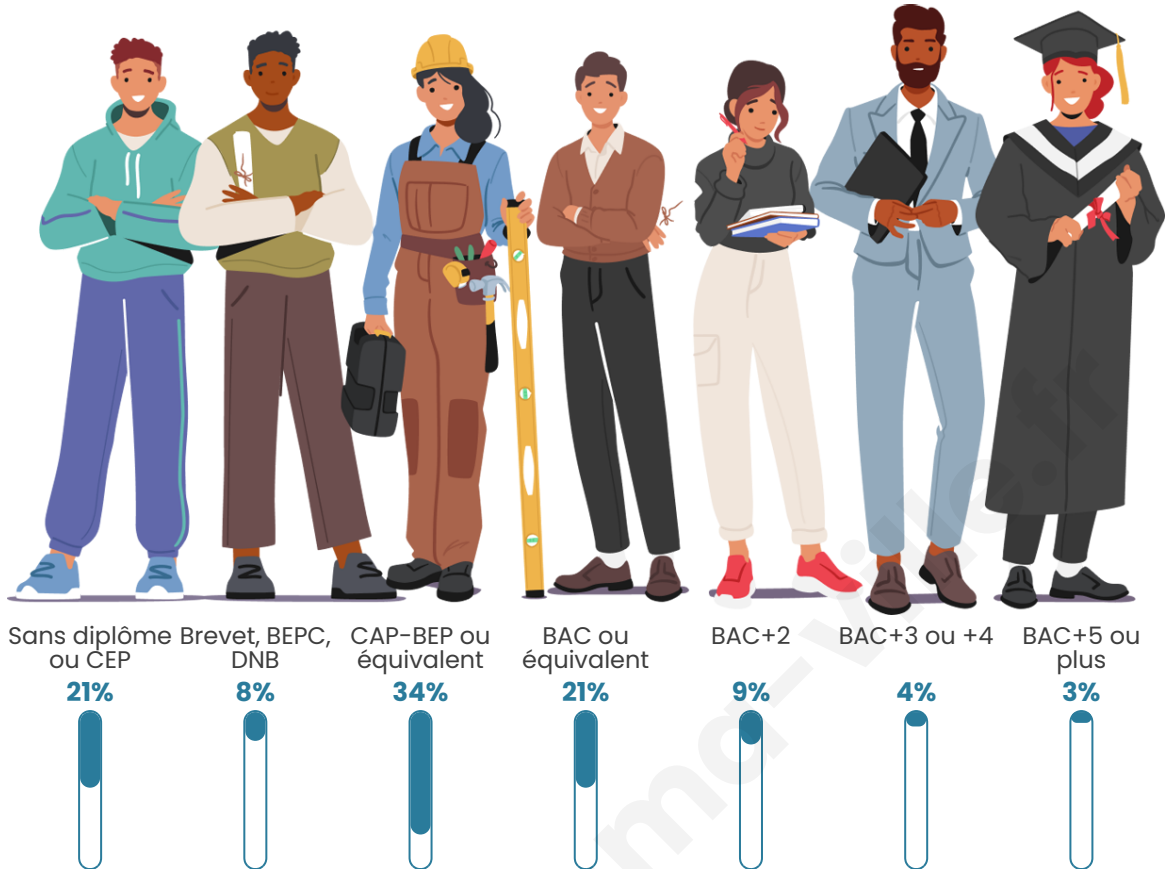

304

Age moyen

45 ans

Pop active

40.1%

Taux chômage

9.3%

Pop densité

Tranche d'âge

Activité professionnelle

Niveau de diplôme

Composition des ménages

Profils électoraux

Premier tour

	Marine LE PEN	38.86 %
	Emmanuel MACRON	27.46 %
	Jean-Luc MÉLENCHON	10.88 %
	Éric ZEMMOUR	7.25 %
	Jean LASSALLE	5.18 %
	Nicolas DUPONT-AIGNAN	4.15 %
	Fabien ROUSSEL	2.07 %
	Valérie PÉCRESE	2.07 %
	Philippe POUTOU	1.04 %
	Anne HIDALGO	0.52 %
	Yannick JADOT	0.52 %
	Nathalie ARTHAUD	0.00 %