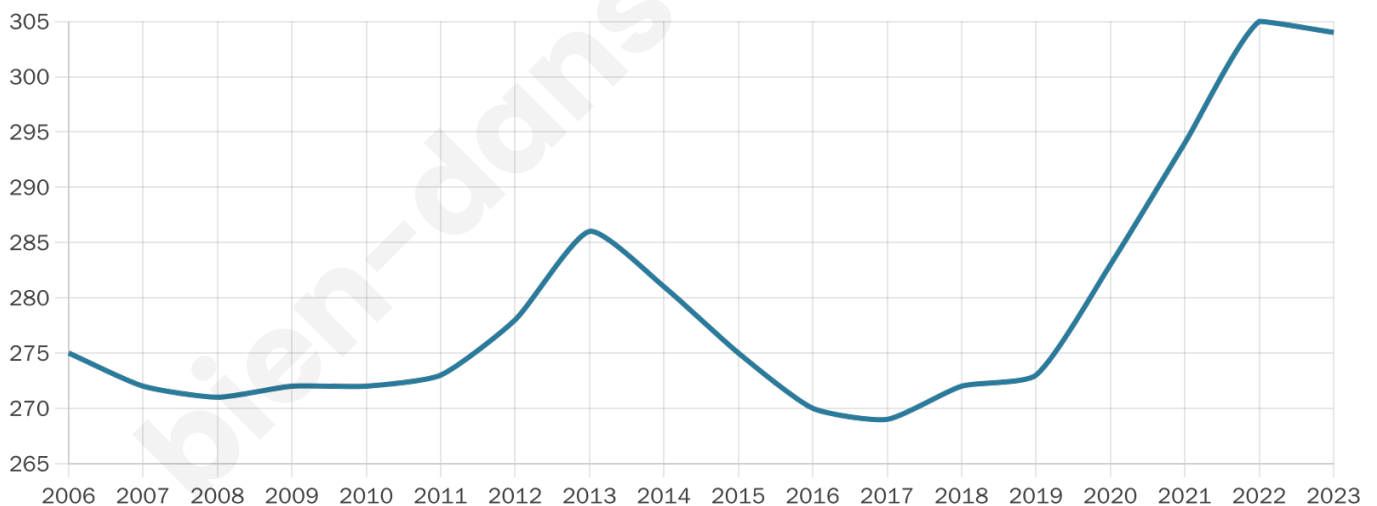

304

Age moyen

45 ans

Pop active

40.1%

Taux chômage

9.3%

Pop densité

51 h/km²

Revenu moyen

21 340 €/an

Evolution du nombre d'habitants

Sources : Institut national de la statistique et des études économiques (insee) selon Les dernières parutions officielles de 2024 portant sur les années 2020, 2021 et 2022.