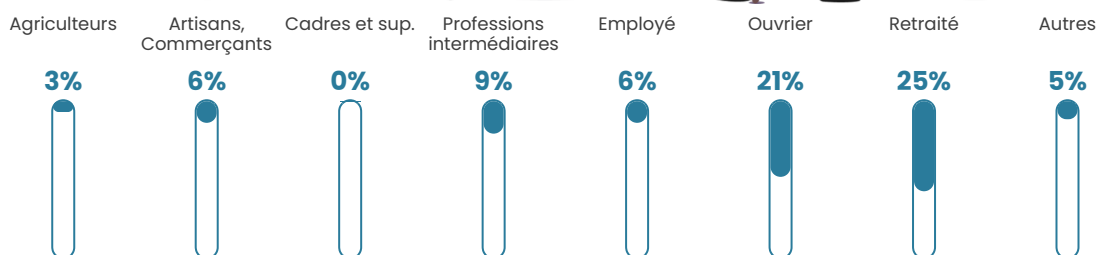

51 h/km²

Revenu moyen

21 340 €/an

Evolution du nombre d'habitants

Sources : Institut national de la statistique et des études économiques (insee) selon Les dernières parutions officielles de 2024 portant sur les années 2020, 2021 et 2022.

Tranche d'âge

Activité professionnelle

Niveau de diplôme

Composition des ménages

Profils électoraux

Premier tour

	Marine LE PEN	38.86 %
	Emmanuel MACRON	27.46 %
	Jean-Luc MÉLENCHON	10.88 %
	Éric ZEMMOUR	7.25 %
	Jean LASSALLE	5.18 %
	Nicolas DUPONT-AIGNAN	4.15 %
	Fabien ROUSSEL	2.07 %
	Valérie PÉCRESE	2.07 %
	Philippe POUTOU	1.04 %
	Anne HIDALGO	0.52 %
	Yannick JADOT	0.52 %
	Nathalie ARTHAUD	0.00 %