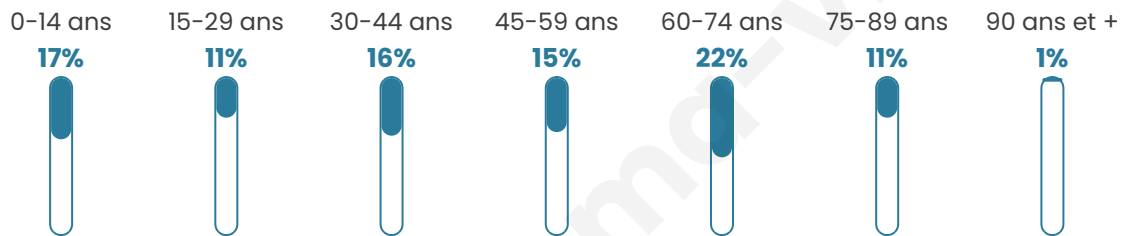

304

Age moyen

45 ans

Pop active

40.1%

Taux chômage

9.3%

Pop densité

51 h/km²

Revenu moyen

21 340 €/an

Evolution du nombre d'habitants

Sources : Institut national de la statistique et des études économiques (insee) selon Les dernières parutions officielles de 2024 portant sur les années 2020, 2021 et 2022.

Tranche d'âge

Activité professionnelle

Niveau de diplôme

Composition des ménages

Profils électoraux

Premier tour

	Marine LE PEN	38.86 %
	Emmanuel MACRON	27.46 %
	Jean-Luc MÉLENCHON	10.88 %
	Éric ZEMMOUR	7.25 %
	Jean LASSALLE	5.18 %
	Nicolas DUPONT-AIGNAN	4.15 %
	Fabien ROUSSEL	2.07 %
	Valérie PÉCRESE	2.07 %
	Philippe POUTOU	1.04 %
	Anne HIDALGO	0.52 %
	Yannick JADOT	0.52 %
	Nathalie ARTHAUD	0.00 %