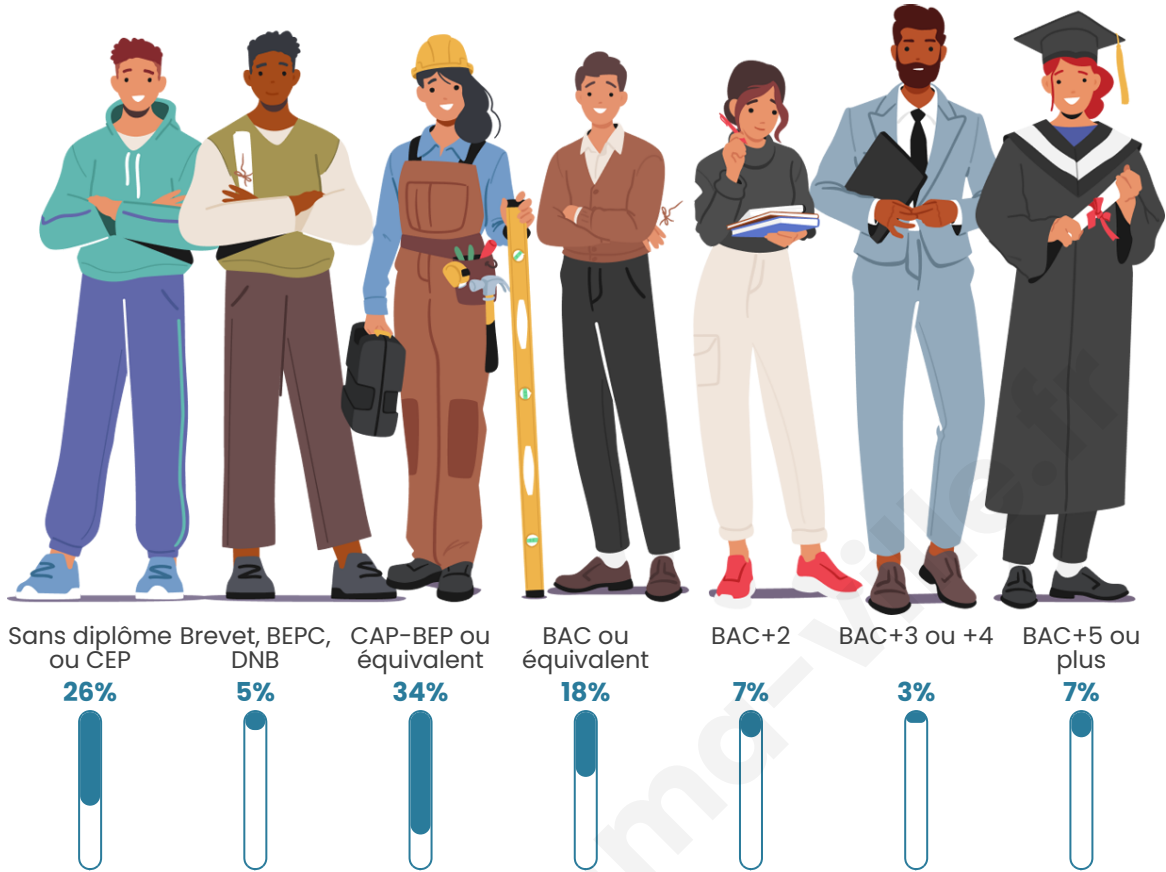

Nombre d'habitants

213

Age moyen

44 ans

Pop active

46.9%

Taux chômage

9.8%

Tranche d'âge

Activité professionnelle

Niveau de diplôme

Composition des ménages

Profils électoraux

Premier tour

	Marine LE PEN	33.11 %
	Emmanuel MACRON	24.50 %
	Éric ZEMMOUR	9.27 %
	Jean-Luc MÉLENCHON	9.27 %
	Valérie PÉCRESE	5.96 %
	Yannick JADOT	5.30 %
	Jean LASSALLE	3.31 %
	Fabien ROUSSEL	2.65 %
	Philippe POUTOU	2.65 %
	Nicolas DUPONT-AIGNAN	1.99 %
	Nathalie ARTHAUD	1.32 %
	Anne HIDALGO	0.66 %