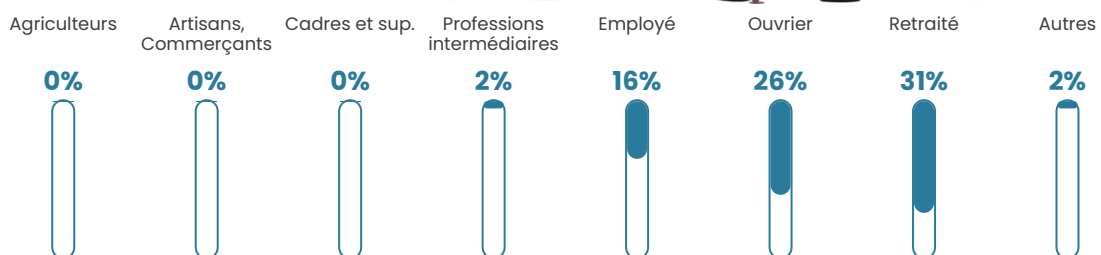

Pop densité

21 h/km²

Revenu moyen

23 120 €/an

Evolution du nombre d'habitants

Sources : Institut national de la statistique et des études économiques (insee) selon Les dernières parutions officielles de 2024 portant sur les années 2020, 2021 et 2022.

Tranche d'âge

Activité professionnelle

Niveau de diplôme

Composition des ménages

Profils électoraux

Premier tour

	Marine LE PEN	33.11 %
	Emmanuel MACRON	24.50 %
	Éric ZEMMOUR	9.27 %
	Jean-Luc MÉLENCHON	9.27 %
	Valérie PÉCRESE	5.96 %
	Yannick JADOT	5.30 %
	Jean LASSALLE	3.31 %
	Fabien ROUSSEL	2.65 %
	Philippe POUTOU	2.65 %
	Nicolas DUPONT-AIGNAN	1.99 %
	Nathalie ARTHAUD	1.32 %
	Anne HIDALGO	0.66 %