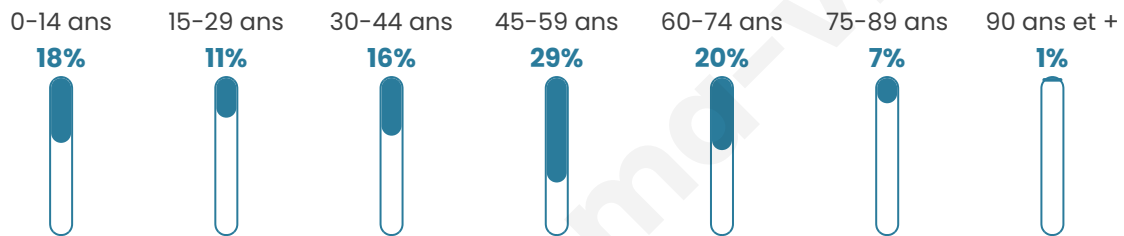

Nombre d'habitants

213

Age moyen

44 ans

Pop active

46.9%

Taux chômage

9.8%

Pop densité

21 h/km²

Revenu moyen

23 120 €/an

Evolution du nombre d'habitants

Sources : Institut national de la statistique et des études économiques (insee) selon Les dernières parutions officielles de 2024 portant sur les années 2020, 2021 et 2022.

Tranche d'âge

Activité professionnelle

Niveau de diplôme

Composition des ménages

Profils électoraux

Premier tour

	Marine LE PEN	33.11 %
	Emmanuel MACRON	24.50 %
	Éric ZEMMOUR	9.27 %
	Jean-Luc MÉLENCHON	9.27 %
	Valérie PÉCRESE	5.96 %
	Yannick JADOT	5.30 %
	Jean LASSALLE	3.31 %
	Fabien ROUSSEL	2.65 %
	Philippe POUTOU	2.65 %
	Nicolas DUPONT-AIGNAN	1.99 %
	Nathalie ARTHAUD	1.32 %
	Anne HIDALGO	0.66 %

188 inscrits

Participation : 82.45%

Votes blancs : 1.94%

Votes nuls : 0.65%

Second tour

	Emmanuel MACRON	44,14 %
	Marine LE PEN	55,86 %

189 inscrits

Participation : 83.07%