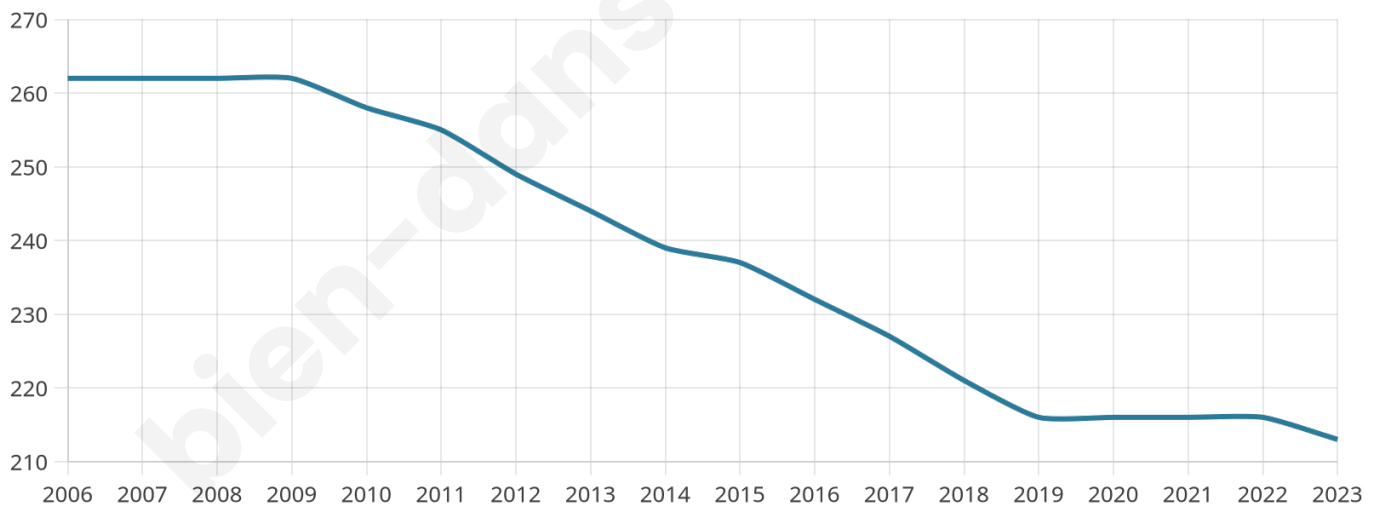

Nombre d'habitants

213

Age moyen

44 ans

Pop active

46.9%

Taux chômage

9.8%

Pop densité

21 h/km²

Revenu moyen

23 120 €/an

Evolution du nombre d'habitants

Sources : Institut national de la statistique et des études économiques (insee) selon Les dernières parutions officielles de 2024 portant sur les années 2020, 2021 et 2022.

Tranche d'âge

Activité professionnelle

Niveau de diplôme

Composition des ménages

Profils électoraux

Premier tour

	Marine LE PEN	33.11 %
	Emmanuel MACRON	24.50 %
	Éric ZEMMOUR	9.27 %
	Jean-Luc MÉLENCHON	9.27 %
	Valérie PÉCRESE	5.96 %
	Yannick JADOT	5.30 %
	Jean LASSALLE	3.31 %
	Fabien ROUSSEL	2.65 %
	Philippe POUTOU	2.65 %
	Nicolas DUPONT-AIGNAN	1.99 %
	Nathalie ARTHAUD	1.32 %
	Anne HIDALGO	0.66 %