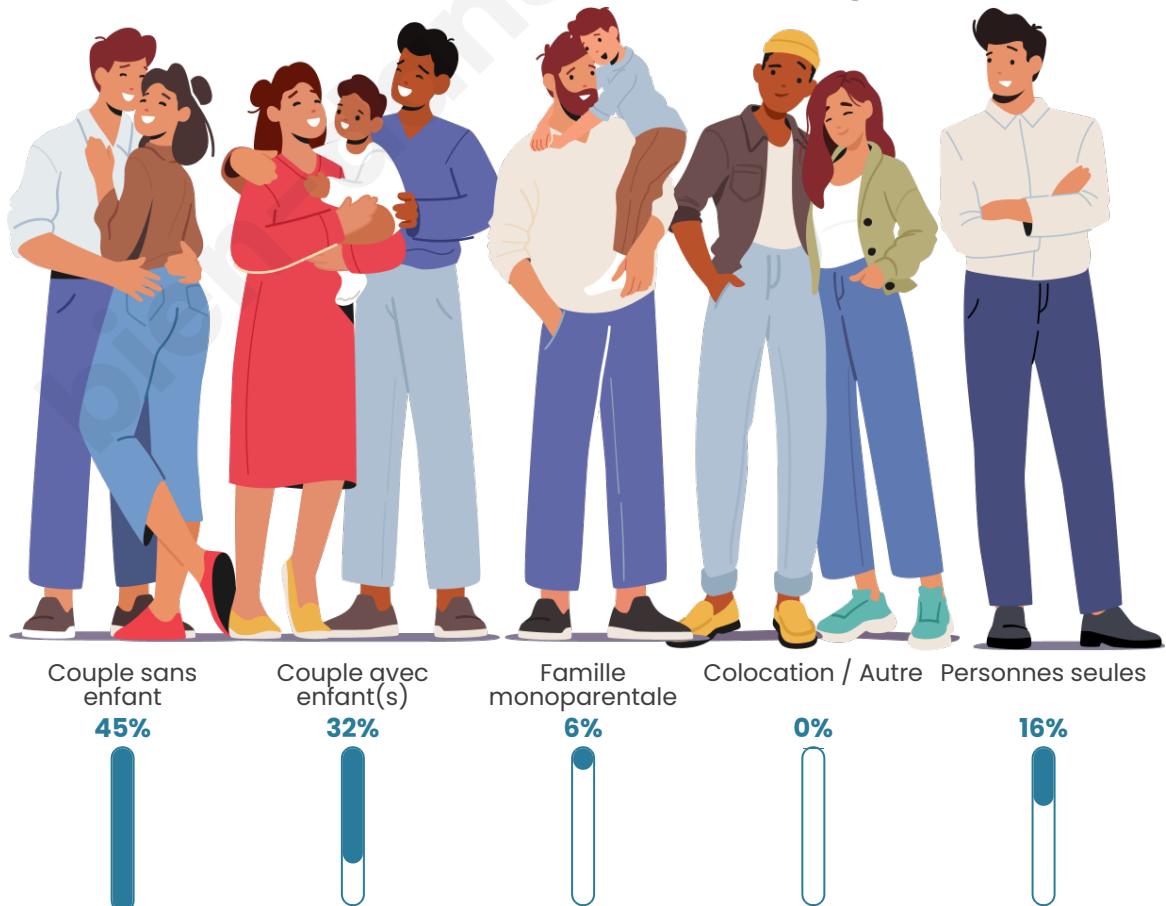

Nombre d'habitants

213

Age moyen

44 ans

Pop active

46.9%

Taux chômage

9.8%

Tranche d'âge

Activité professionnelle

Niveau de diplôme

Composition des ménages

Profils électoraux

Premier tour

	Marine LE PEN	33.11 %
	Emmanuel MACRON	24.50 %
	Éric ZEMMOUR	9.27 %
	Jean-Luc MÉLENCHON	9.27 %
	Valérie PÉCRESE	5.96 %
	Yannick JADOT	5.30 %
	Jean LASSALLE	3.31 %
	Fabien ROUSSEL	2.65 %
	Philippe POUTOU	2.65 %
	Nicolas DUPONT-AIGNAN	1.99 %
	Nathalie ARTHAUD	1.32 %
	Anne HIDALGO	0.66 %