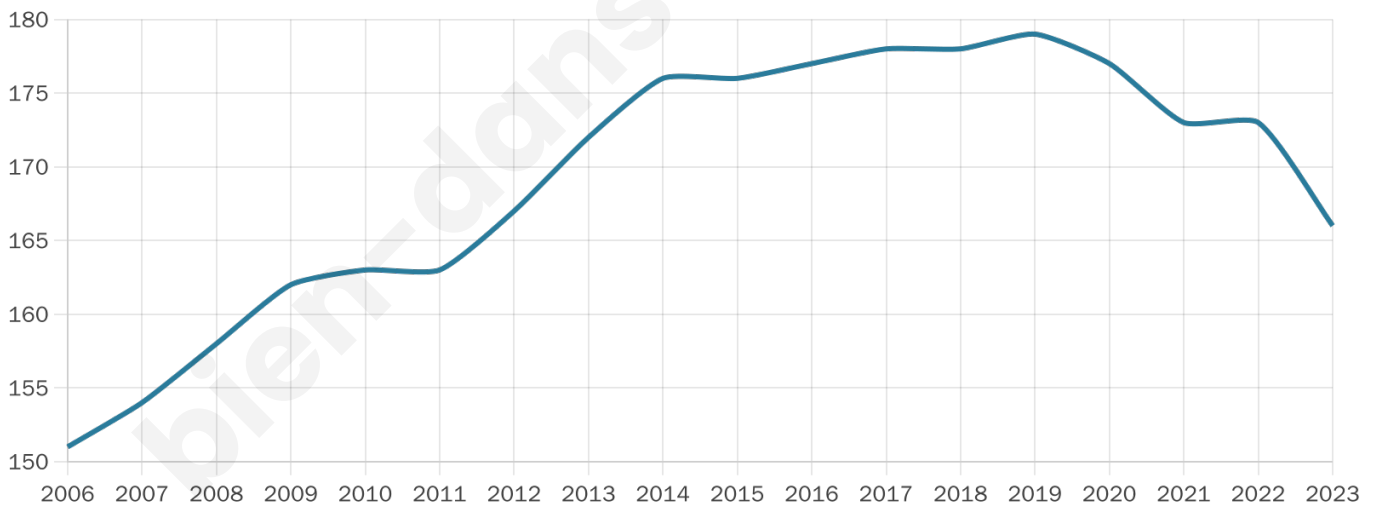

# Statistiques sur la population

Nombre d'habitants

**166**

Age moyen

**45 ans**

Pop active

**46.4%**

Taux chômage

**5.7%**

Pop densité

**18 h/km<sup>2</sup>**

Revenu moyen

**26 260 €/an**

## Evolution du nombre d'habitants

Sources : Institut national de la statistique et des études économiques (insee) selon Les dernières parutions officielles de 2024 portant sur les années 2020, 2021 et 2022.