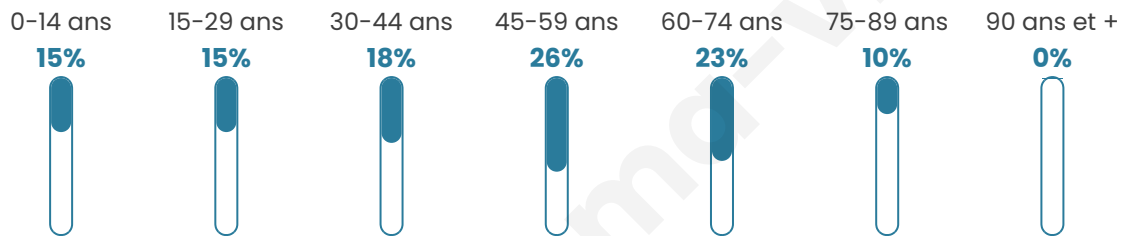

# Statistiques sur la population

Nombre d'habitants

**166**

Age moyen

**45 ans**

Pop active

**46.4%**

Taux chômage

**5.7%**

Pop densité

**18 h/km<sup>2</sup>**

Revenu moyen

**26 260 €/an**

## Evolution du nombre d'habitants

Sources : Institut national de la statistique et des études économiques (insee) selon Les dernières parutions officielles de 2024 portant sur les années 2020, 2021 et 2022.

## Tranche d'âge