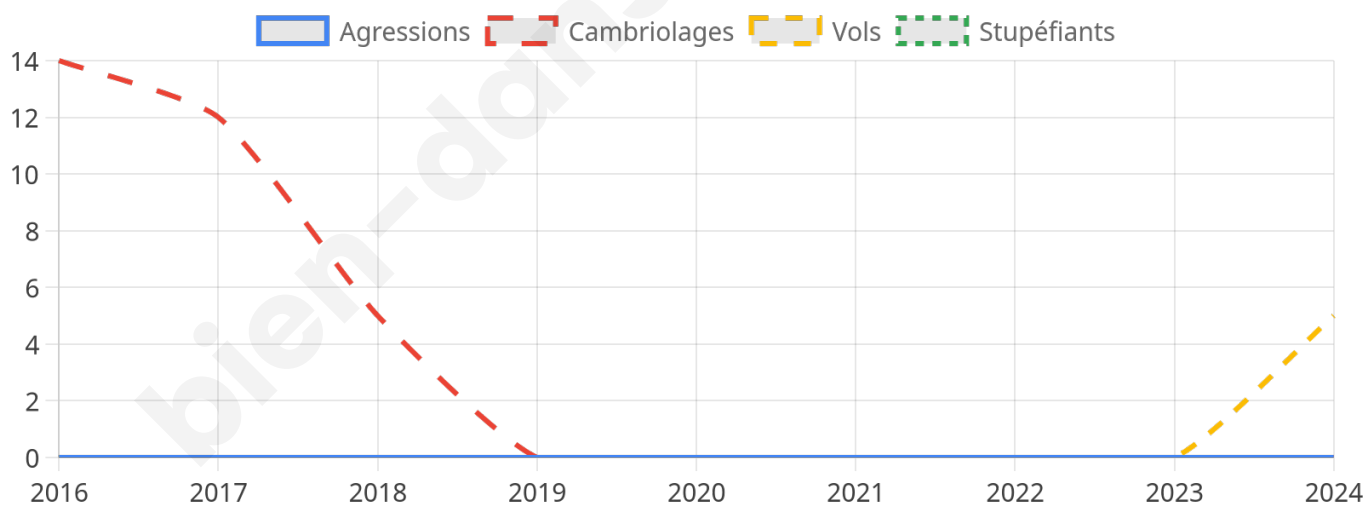

Sécurité

Agressions physiques / sexuelles

0

Cambriolages

0

Vols / dégradations

5

Stupéfiants

0

Evolution du nombre d'infractions