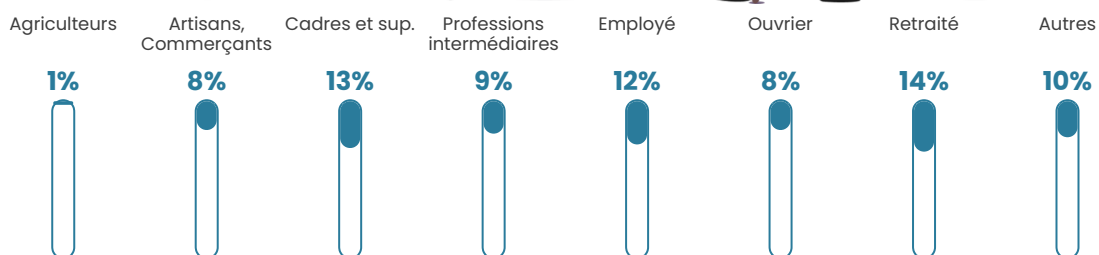

Age moyen

37 ans

Pop active

52.4%

Taux chômage

5.4%

Pop densité

150 h/km²

Revenu moyen

25 570 €/an

Evolution du nombre d'habitants

Sources : Institut national de la statistique et des études économiques (insee) selon Les dernières parutions officielles de 2024 portant sur les années 2020, 2021 et 2022.

Tranche d'âge

Activité professionnelle

Niveau de diplôme

Composition des ménages

Profils électoraux

Premier tour

	Emmanuel MACRON	25.84 %
	Marine LE PEN	24.88 %
	Jean-Luc MÉLENCHON	22.97 %
	Éric ZEMMOUR	7.30 %
	Jean LASSALLE	5.62 %
	Yannick JADOT	3.59 %
	Valérie PÉCRESE	3.35 %
	Anne HIDALGO	2.63 %
	Nicolas DUPONT- AIGNAN	1.67 %
	Fabien ROUSSEL	1.56 %
	Nathalie ARTHAUD	0.48 %
	Philippe POUTOU	0.12 %