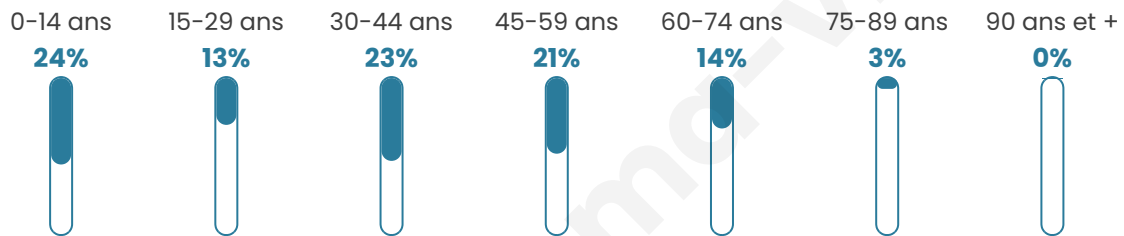

Age moyen

37 ans

Pop active

52.4%

Taux chômage

5.4%

Pop densité

150 h/km²

Revenu moyen

25 570 €/an

Evolution du nombre d'habitants

Sources : Institut national de la statistique et des études économiques (insee) selon Les dernières parutions officielles de 2024 portant sur les années 2020, 2021 et 2022.

Tranche d'âge

Activité professionnelle

Niveau de diplôme

Composition des ménages

Profils électoraux

Premier tour

	Emmanuel MACRON	25.84 %
	Marine LE PEN	24.88 %
	Jean-Luc MÉLENCHON	22.97 %
	Éric ZEMMOUR	7.30 %
	Jean LASSALLE	5.62 %
	Yannick JADOT	3.59 %
	Valérie PÉCRESE	3.35 %
	Anne HIDALGO	2.63 %
	Nicolas DUPONT- AIGNAN	1.67 %
	Fabien ROUSSEL	1.56 %
	Nathalie ARTHAUD	0.48 %
	Philippe POUTOU	0.12 %