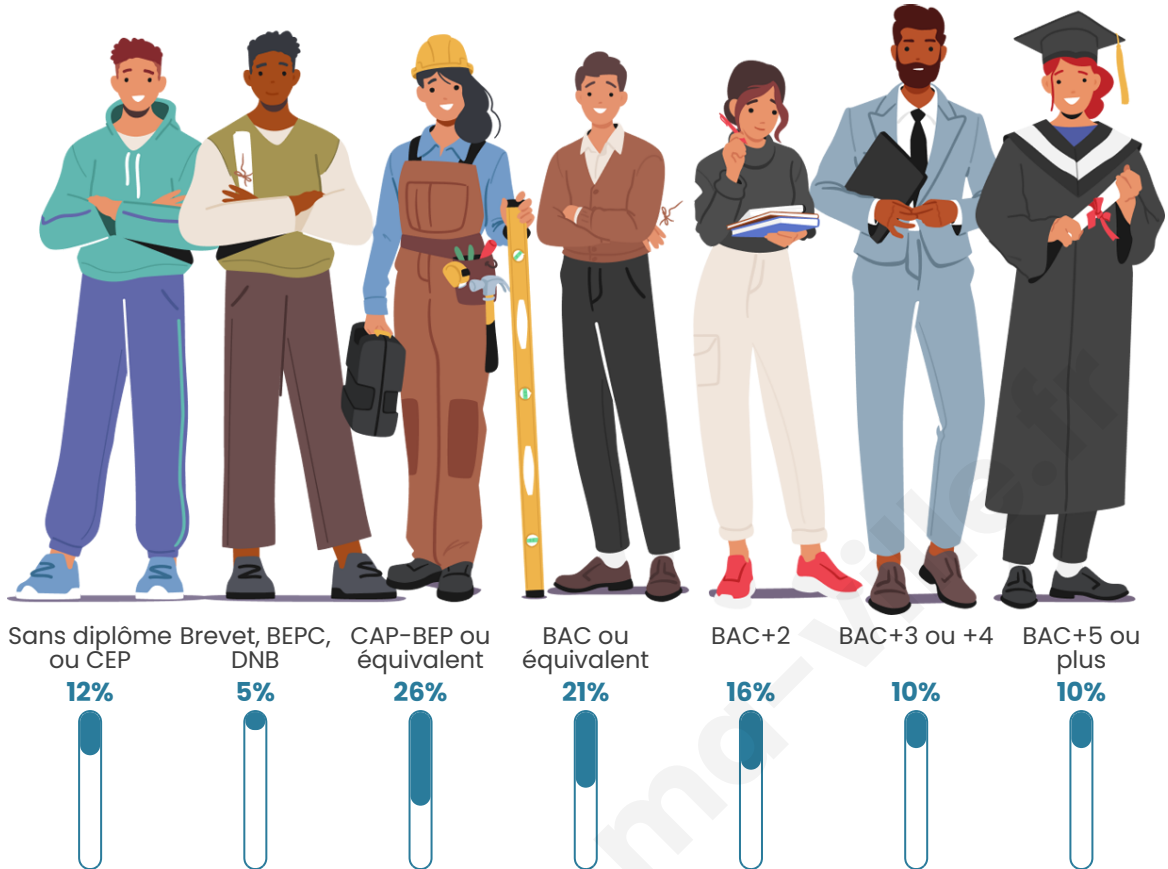

Age moyen

37 ans

Pop active

52.4%

Taux chômage

5.4%

Pop densité

150 h/km²

Tranche d'âge

Activité professionnelle

Niveau de diplôme

Composition des ménages

Profils électoraux

Premier tour

	Emmanuel MACRON	25.84 %
	Marine LE PEN	24.88 %
	Jean-Luc MÉLENCHON	22.97 %
	Éric ZEMMOUR	7.30 %
	Jean LASSALLE	5.62 %
	Yannick JADOT	3.59 %
	Valérie PÉCRESE	3.35 %
	Anne HIDALGO	2.63 %
	Nicolas DUPONT- AIGNAN	1.67 %
	Fabien ROUSSEL	1.56 %
	Nathalie ARTHAUD	0.48 %
	Philippe POUTOU	0.12 %