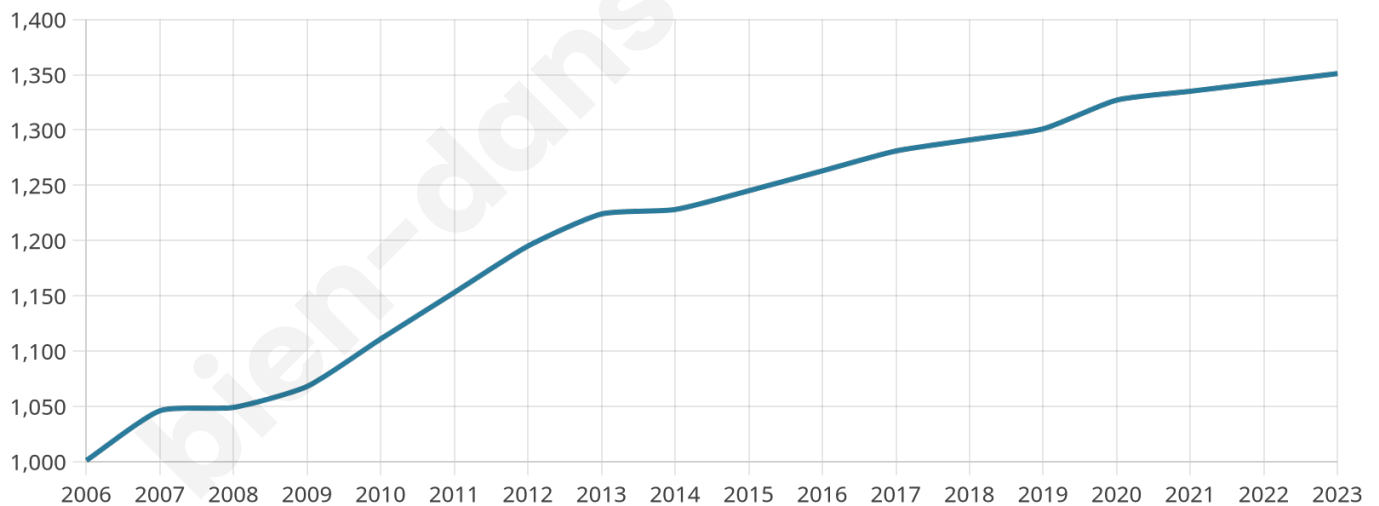

Age moyen

37 ans

Pop active

52.4%

Taux chômage

5.4%

Pop densité

150 h/km²

Revenu moyen

25 570 €/an

Evolution du nombre d'habitants

Sources : Institut national de la statistique et des études économiques (insee) selon Les dernières parutions officielles de 2024 portant sur les années 2020, 2021 et 2022.