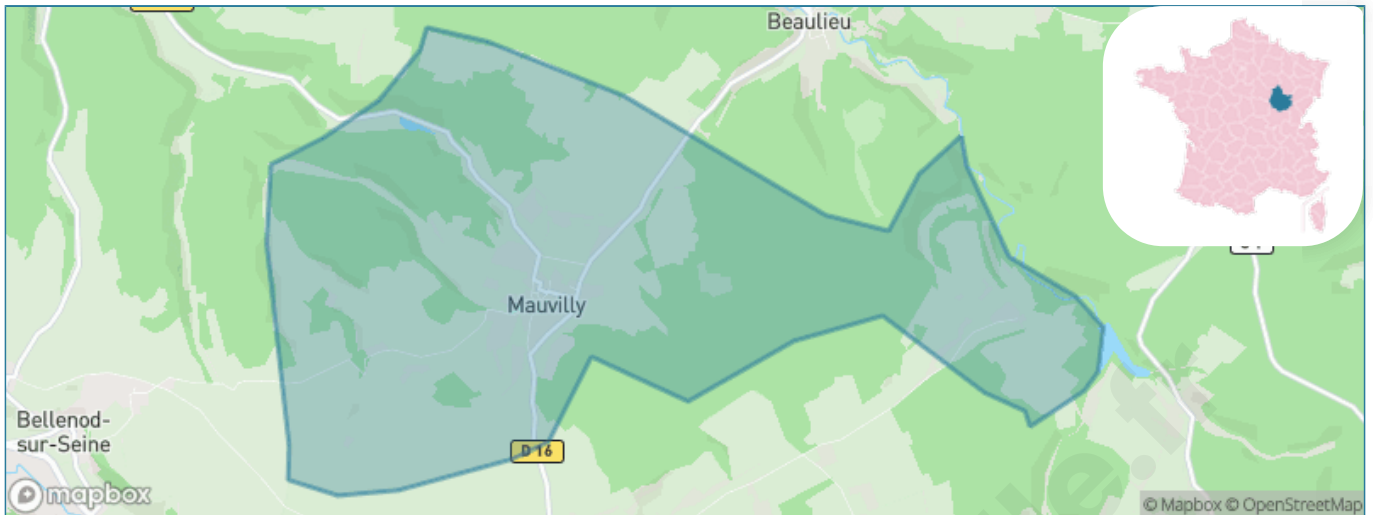

Version web

Ville de Mauvilly

Présenté par

BIEN dans
ma **VILLE** 

Sommaire

Situation géographique	3
Statistiques sur la population	4
Evolution du nombre d'habitants	4
Tranche d'âge	5
0-14 ans	5
15-29 ans	5
30-44 ans	5
45-59 ans	5
60-74 ans	5
75-89 ans	5
90 ans et +	5
Activité professionnelle	5
Agriculteurs	5
Artisans, Commerçants	5
Cadres et sup.	5
Professions intermédiaires	5
Employé	5
Ouvrier	5
Retraité	5
Autres	5
Niveau de diplôme	6
Sans diplôme ou CEP	6
Brevet, BEPC, DNB	6
CAP-BEP ou équivalent	6
BAC ou équivalent	6
BAC+2	6
BAC+3 ou +4	6
BAC+5 ou plus	6
Composition des ménages	6
Couple sans enfant	6
Couple avec enfant(s)	6
Famille monoparentale	6
Colocation / Autre	6
Personnes seules	6
Profils électoraux	7
Premier tour	7
Sécurité	8
Evolution du nombre d'infractions	8
Pour comparer	9
Services à la population	10
Commerce	10
Éducation	10
Villes autour de Mauvilly	12

Situation géographique

i Informations clés

- **Région** : Bourgogne-Franche-Comté
- **Département** : Côte-d'or
- **Code postal** : 21510
- **Superficie** : 15 km²

RÉGION
BOURGOGNE
FRANCHE
COMTE

Côte
d'Or
LE DÉPARTEMENT