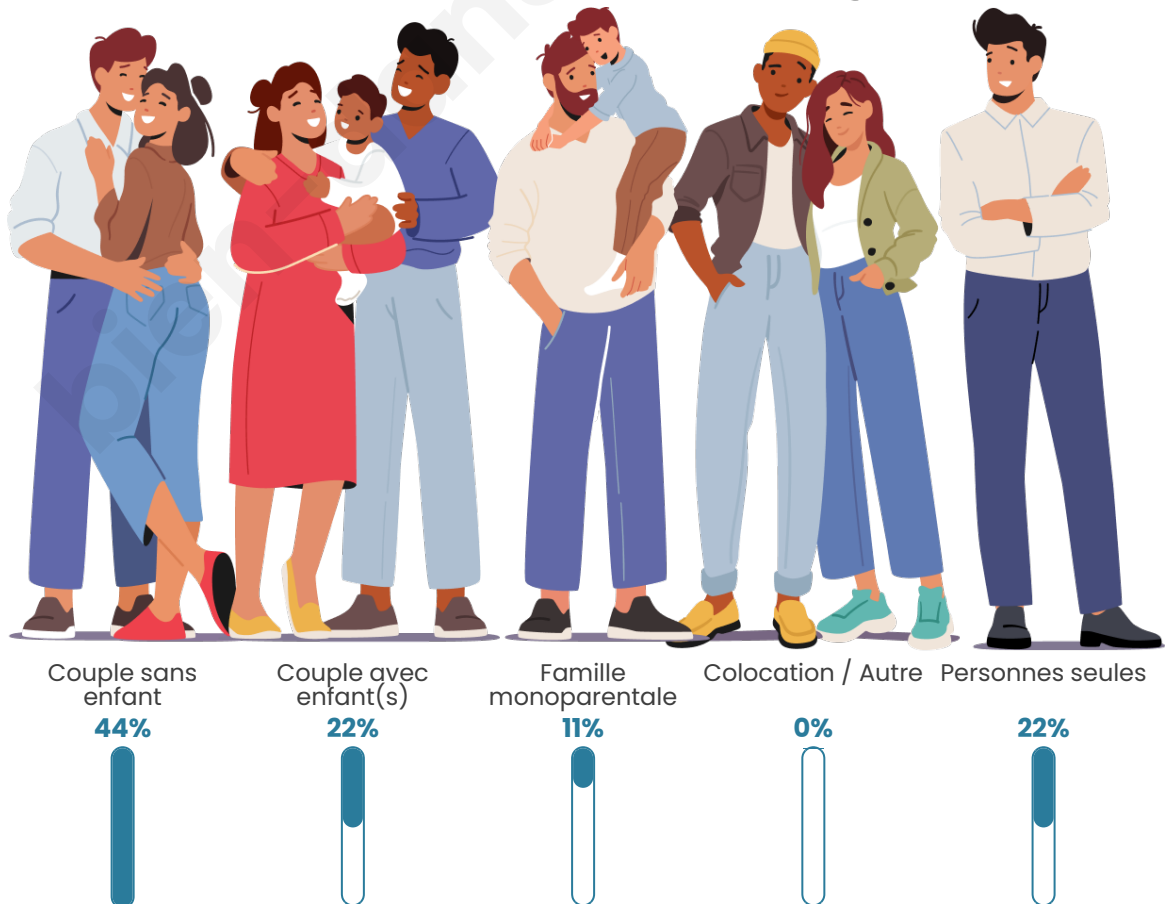

Statistiques sur la population

Nombre d'habitants

61

Age moyen

55 ans

Pop active

42.6%

Taux chômage

Tranche d'âge

Activité professionnelle

Niveau de diplôme

Composition des ménages

Profils électoraux

Premier tour

	Marine LE PEN	36.54 %
	Emmanuel MACRON	30.77 %
	Éric ZEMMOUR	9.62 %
	Jean LASSALLE	7.69 %
	Jean-Luc MÉLENCHON	7.69 %
	Fabien ROUSSEL	3.85 %
	Valérie PÉCRESSE	1.92 %
	Nicolas DUPONT-AIGNAN	1.92 %
	Nathalie ARTHAUD	0.00 %
	Anne HIDALGO	0.00 %
	Yannick JADOT	0.00 %
	Philippe POUTOU	0.00 %