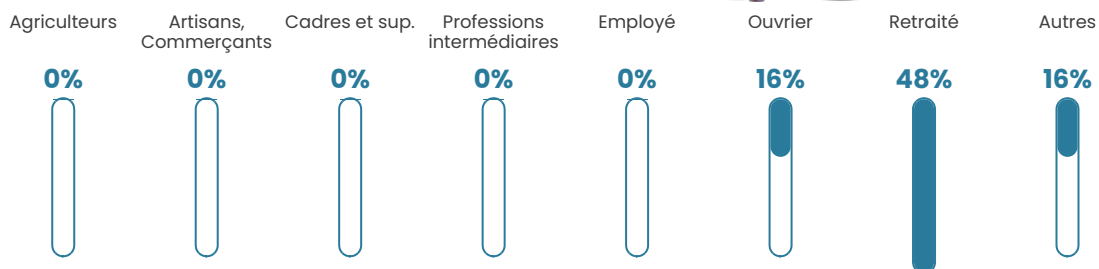

21.6%

Pop densité

4 h/km²

Revenu moyen

NC

Evolution du nombre d'habitants

Sources : Institut national de la statistique et des études économiques (insee) selon Les dernières parutions officielles de 2024 portant sur les années 2020, 2021 et 2022.

Tranche d'âge

Activité professionnelle

Niveau de diplôme

Composition des ménages

Profils électoraux

Premier tour

	Marine LE PEN	36.54 %
	Emmanuel MACRON	30.77 %
	Éric ZEMMOUR	9.62 %
	Jean LASSALLE	7.69 %
	Jean-Luc MÉLENCHON	7.69 %
	Fabien ROUSSEL	3.85 %
	Valérie PÉCRESSE	1.92 %
	Nicolas DUPONT-AIGNAN	1.92 %
	Nathalie ARTHAUD	0.00 %
	Anne HIDALGO	0.00 %
	Yannick JADOT	0.00 %
	Philippe POUTOU	0.00 %