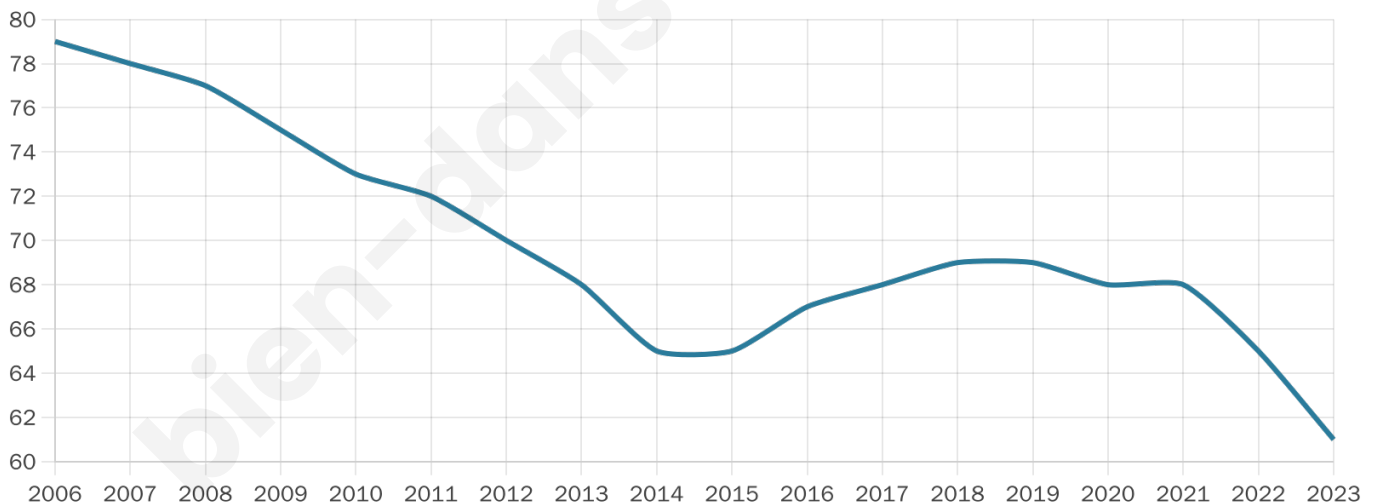

Statistiques sur la population

Nombre d'habitants

61

Age moyen

55 ans

Pop active

42.6%

Taux chômage

21.6%

Pop densité

4 h/km²

Revenu moyen

NC

Evolution du nombre d'habitants

Sources : Institut national de la statistique et des études économiques (insee) selon Les dernières parutions officielles de 2024 portant sur les années 2020, 2021 et 2022.

Tranche d'âge

Activité professionnelle

Niveau de diplôme

Composition des ménages

Profils électoraux

Premier tour

	Marine LE PEN	36.54 %
	Emmanuel MACRON	30.77 %
	Éric ZEMMOUR	9.62 %
	Jean LASSALLE	7.69 %
	Jean-Luc MÉLENCHON	7.69 %
	Fabien ROUSSEL	3.85 %
	Valérie PÉCRESSE	1.92 %
	Nicolas DUPONT-AIGNAN	1.92 %
	Nathalie ARTHAUD	0.00 %
	Anne HIDALGO	0.00 %
	Yannick JADOT	0.00 %
	Philippe POUTOU	0.00 %