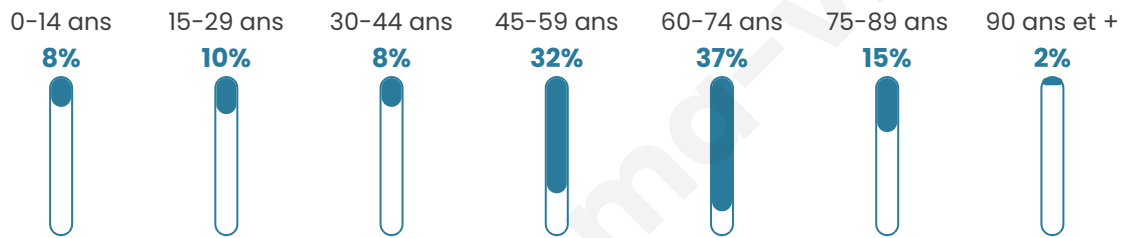

Statistiques sur la population

Nombre d'habitants

61

Age moyen

55 ans

Pop active

42.6%

Taux chômage

21.6%

Pop densité

4 h/km²

Revenu moyen

NC

Evolution du nombre d'habitants

Sources : Institut national de la statistique et des études économiques (insee) selon Les dernières parutions officielles de 2024 portant sur les années 2020, 2021 et 2022.

Tranche d'âge

Activité professionnelle

Niveau de diplôme

Composition des ménages

Profils électoraux

Premier tour

	Marine LE PEN	36.54 %
	Emmanuel MACRON	30.77 %
	Éric ZEMMOUR	9.62 %
	Jean LASSALLE	7.69 %
	Jean-Luc MÉLENCHON	7.69 %
	Fabien ROUSSEL	3.85 %
	Valérie PÉCRESSE	1.92 %
	Nicolas DUPONT-AIGNAN	1.92 %
	Nathalie ARTHAUD	0.00 %
	Anne HIDALGO	0.00 %
	Yannick JADOT	0.00 %
	Philippe POUTOU	0.00 %

60 inscrits

Participation : 88.33%

Votes blancs : 0.00%

Votes nuls : 1.89%

Second tour

	Emmanuel MACRON	52,94 %
	Marine LE PEN	47,06 %

60 inscrits

Participation : 93.33%