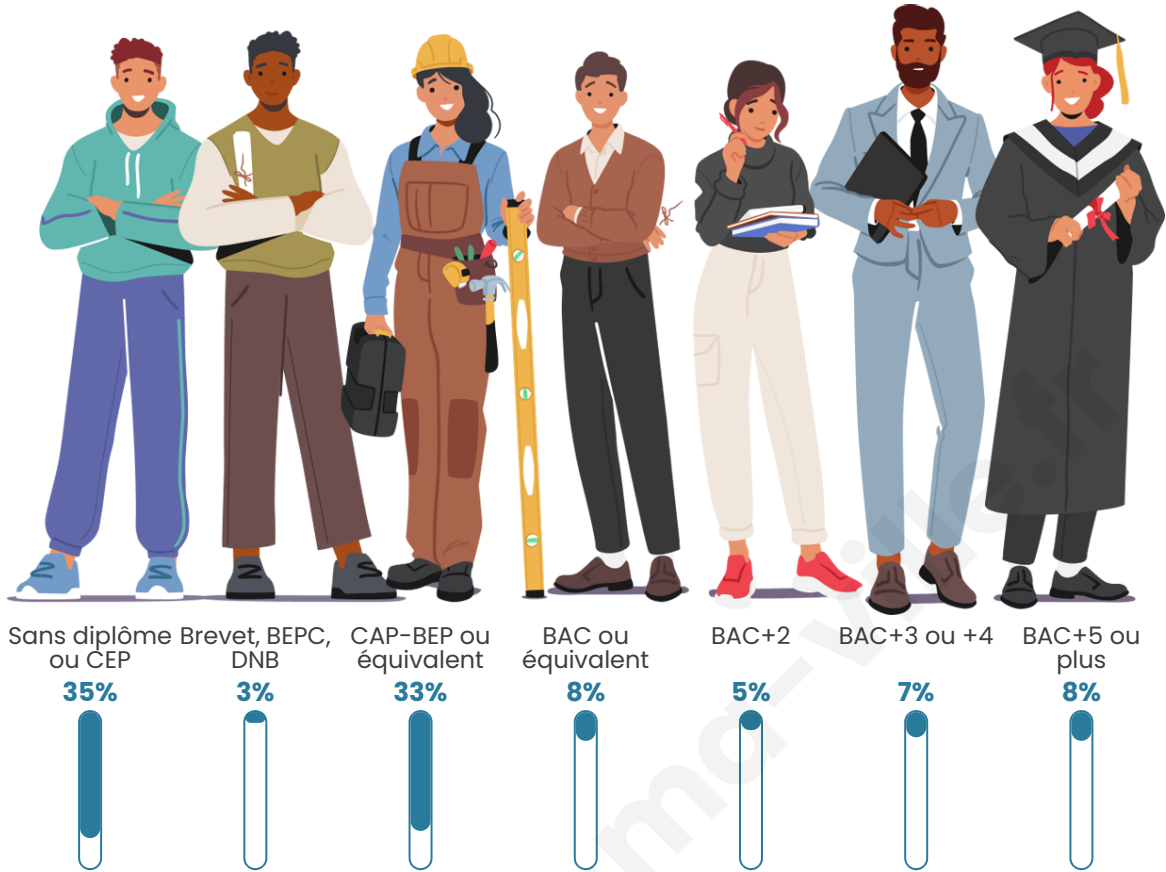

Statistiques sur la population

Nombre d'habitants

61

Age moyen

55 ans

Pop active

42.6%

Taux chômage

Tranche d'âge

Activité professionnelle

Niveau de diplôme

Composition des ménages

Profils électoraux

Premier tour

	Marine LE PEN	36.54 %
	Emmanuel MACRON	30.77 %
	Éric ZEMMOUR	9.62 %
	Jean LASSALLE	7.69 %
	Jean-Luc MÉLENCHON	7.69 %
	Fabien ROUSSEL	3.85 %
	Valérie PÉCRESSE	1.92 %
	Nicolas DUPONT-AIGNAN	1.92 %
	Nathalie ARTHAUD	0.00 %
	Anne HIDALGO	0.00 %
	Yannick JADOT	0.00 %
	Philippe POUTOU	0.00 %