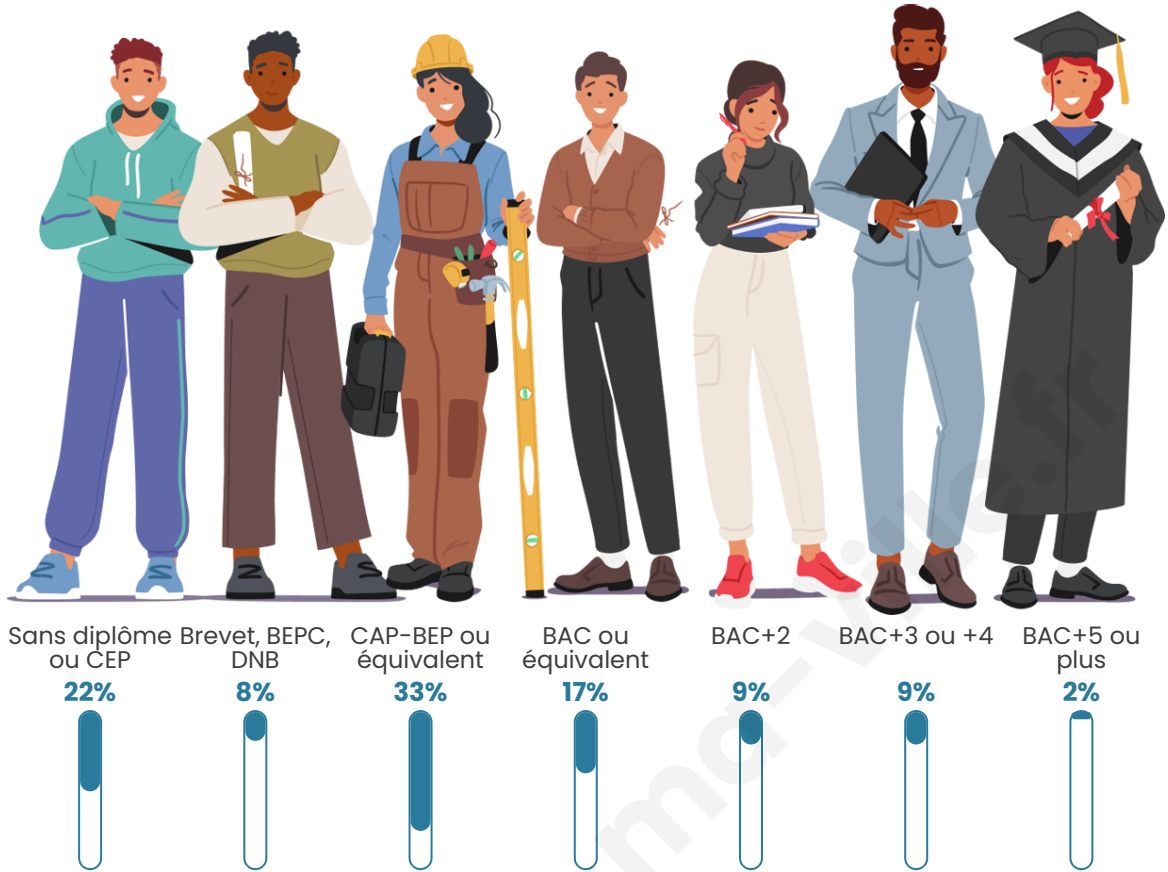

306

Age moyen

50 ans

Pop active

46.7%

Taux chômage

6.1%

Pop densité

Tranche d'âge

Activité professionnelle

Niveau de diplôme

Composition des ménages

Profils électoraux

Premier tour

	Emmanuel MACRON	26.23 %
	Marine LE PEN	25.41 %
	Jean-Luc MÉLENCHON	17.21 %
	Jean LASSALLE	8.20 %
	Valérie PÉCRESSÉ	6.97 %
	Anne HIDALGO	4.51 %
	Nicolas DUPONT-AIGNAN	3.69 %
	Éric ZEMMOUR	3.28 %
	Fabien ROUSSEL	2.05 %
	Yannick JADOT	1.64 %
	Nathalie ARTHAUD	0.82 %
	Philippe POUTOU	0.00 %