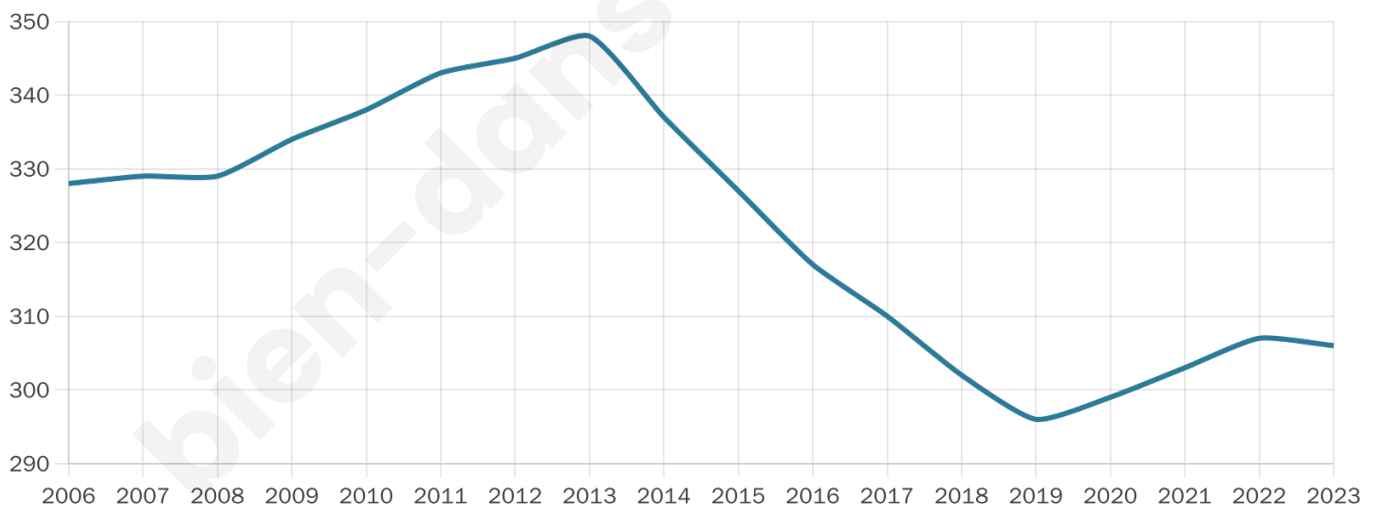

306

Age moyen

50 ans

Pop active

46.7%

Taux chômage

6.1%

Pop densité

13 h/km²

Revenu moyen

23 470 €/an

Evolution du nombre d'habitants

Sources : Institut national de la statistique et des études économiques (insee) selon Les dernières parutions officielles de 2024 portant sur les années 2020, 2021 et 2022.