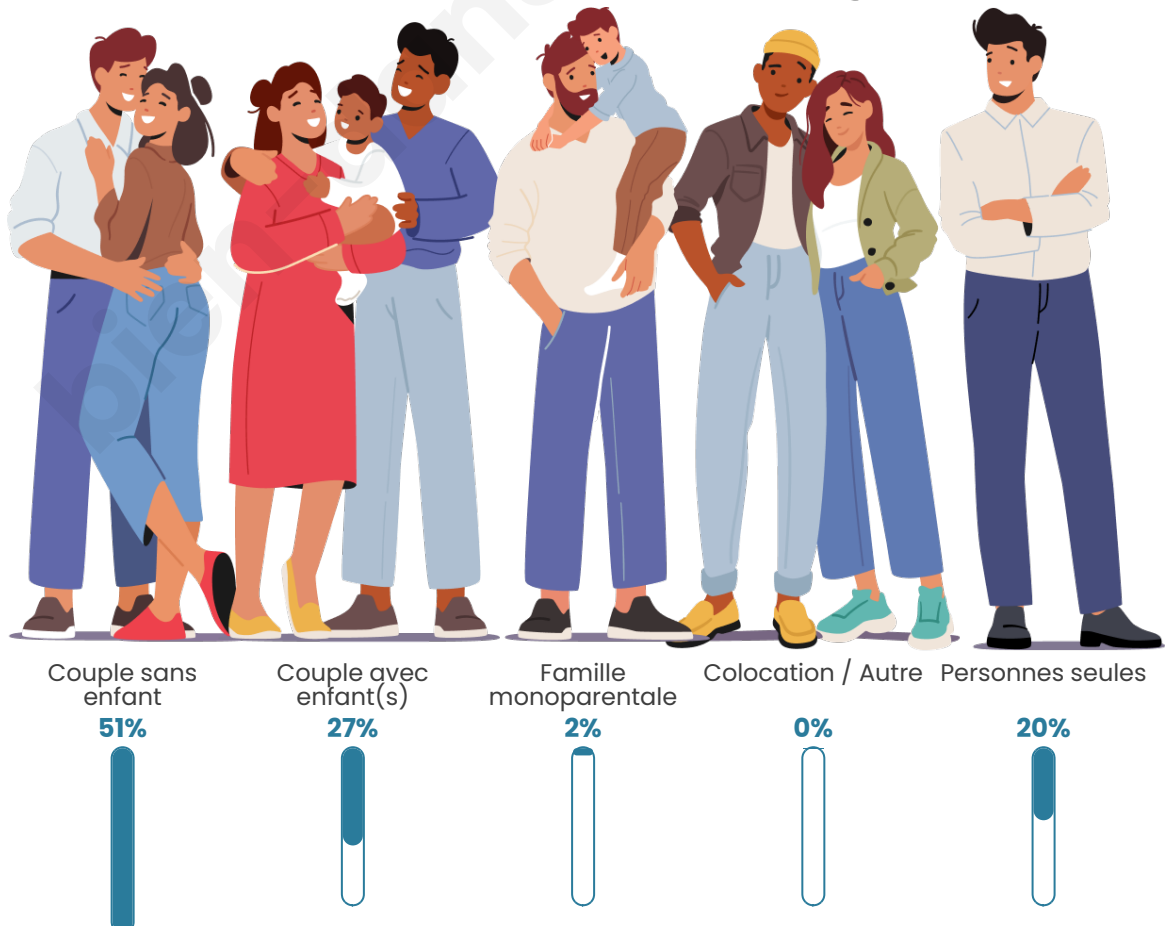

Tranche d'âge

Activité professionnelle

Niveau de diplôme

Composition des ménages

Profils électoraux

Premier tour

	Emmanuel MACRON	26.23 %
	Marine LE PEN	25.41 %
	Jean-Luc MÉLENCHON	17.21 %
	Jean LASSALLE	8.20 %
	Valérie PÉCRESSÉ	6.97 %
	Anne HIDALGO	4.51 %
	Nicolas DUPONT-AIGNAN	3.69 %
	Éric ZEMMOUR	3.28 %
	Fabien ROUSSEL	2.05 %
	Yannick JADOT	1.64 %
	Nathalie ARTHAUD	0.82 %
	Philippe POUTOU	0.00 %