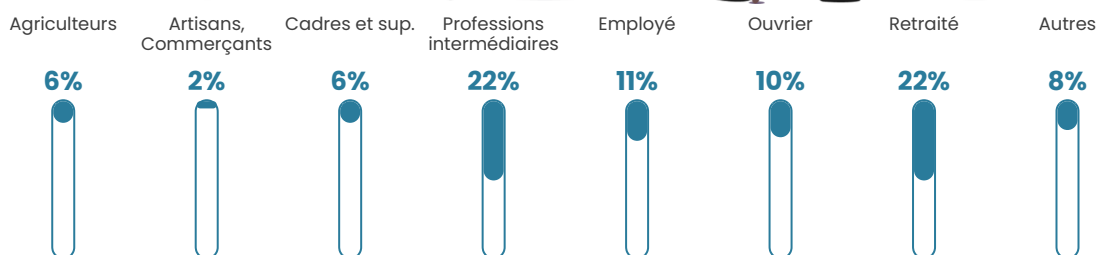

13 h/km²

Revenu moyen

23 470 €/an

Evolution du nombre d'habitants

Sources : Institut national de la statistique et des études économiques (insee) selon Les dernières parutions officielles de 2024 portant sur les années 2020, 2021 et 2022.

Tranche d'âge

Activité professionnelle

Niveau de diplôme

Composition des ménages

Profils électoraux

Premier tour

	Emmanuel MACRON	26.23 %
	Marine LE PEN	25.41 %
	Jean-Luc MÉLENCHON	17.21 %
	Jean LASSALLE	8.20 %
	Valérie PÉCRESSÉ	6.97 %
	Anne HIDALGO	4.51 %
	Nicolas DUPONT-AIGNAN	3.69 %
	Éric ZEMMOUR	3.28 %
	Fabien ROUSSEL	2.05 %
	Yannick JADOT	1.64 %
	Nathalie ARTHAUD	0.82 %
	Philippe POUTOU	0.00 %