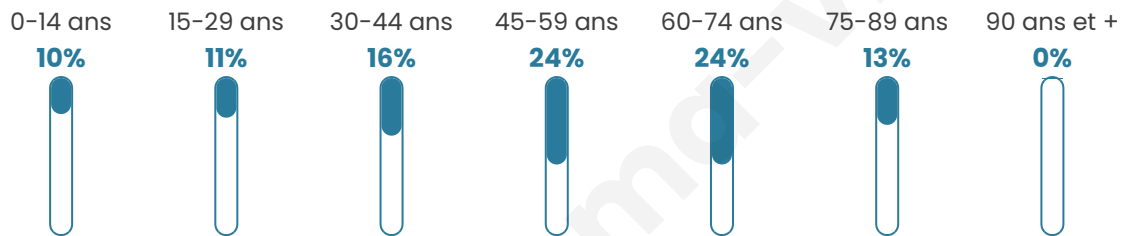

306

Age moyen

50 ans

Pop active

46.7%

Taux chômage

6.1%

Pop densité

13 h/km²

Revenu moyen

23 470 €/an

Evolution du nombre d'habitants

Sources : Institut national de la statistique et des études économiques (insee) selon Les dernières parutions officielles de 2024 portant sur les années 2020, 2021 et 2022.

Tranche d'âge

Activité professionnelle

Niveau de diplôme

Composition des ménages

Profils électoraux

Premier tour

	Emmanuel MACRON	26.23 %
	Marine LE PEN	25.41 %
	Jean-Luc MÉLENCHON	17.21 %
	Jean LASSALLE	8.20 %
	Valérie PÉCRESSÉ	6.97 %
	Anne HIDALGO	4.51 %
	Nicolas DUPONT-AIGNAN	3.69 %
	Éric ZEMMOUR	3.28 %
	Fabien ROUSSEL	2.05 %
	Yannick JADOT	1.64 %
	Nathalie ARTHAUD	0.82 %
	Philippe POUTOU	0.00 %