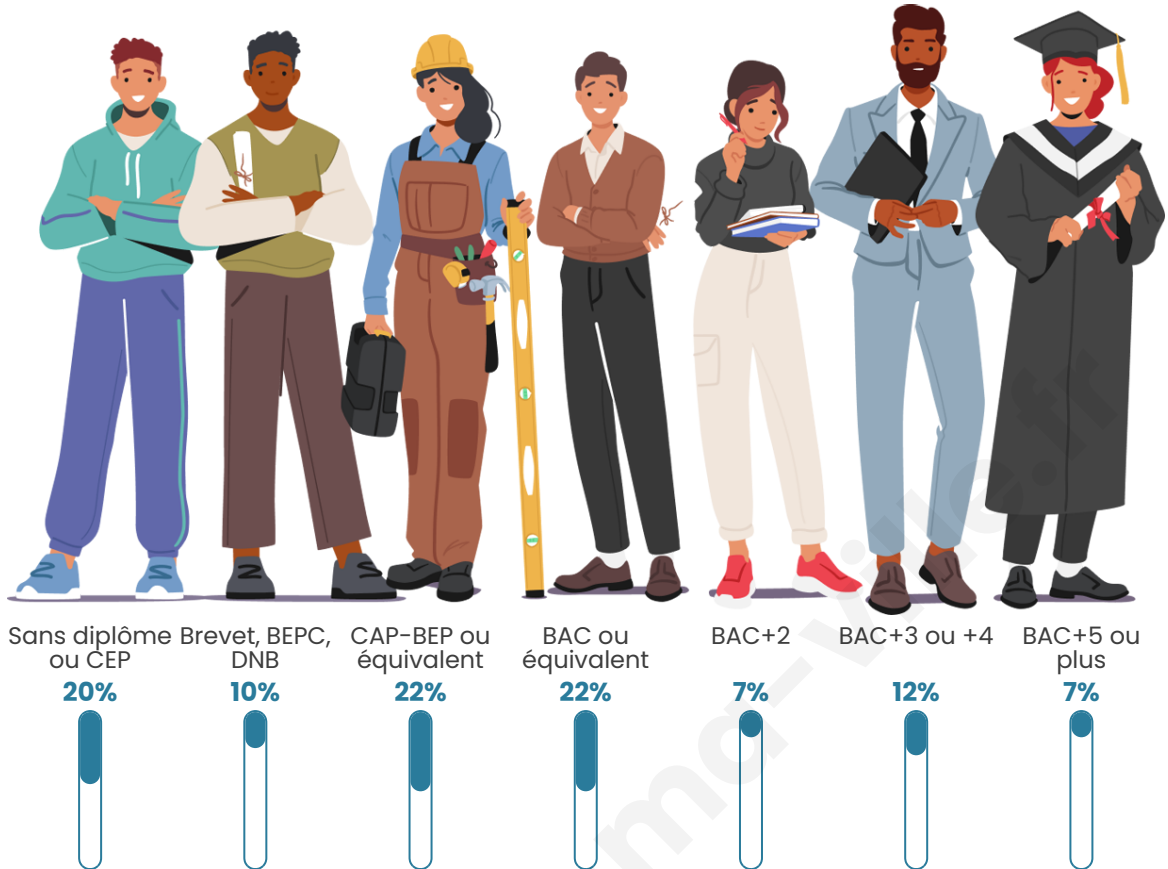

Tranche d'âge

Activité professionnelle

Niveau de diplôme

Composition des ménages

Profils électoraux

Premier tour

	Jean-Luc MÉLENCHON	26.47 %
	Emmanuel MACRON	23.53 %
	Marine LE PEN	20.59 %
	Jean LASSALLE	14.71 %
	Éric ZEMMOUR	5.88 %
	Yannick JADOT	5.88 %
	Valérie PÉCRESE	2.94 %
	Nathalie ARTHAUD	0.00 %
	Fabien ROUSSEL	0.00 %
	Anne HIDALGO	0.00 %
	Philippe POUTOU	0.00 %
	Nicolas DUPONT- AIGNAN	0.00 %