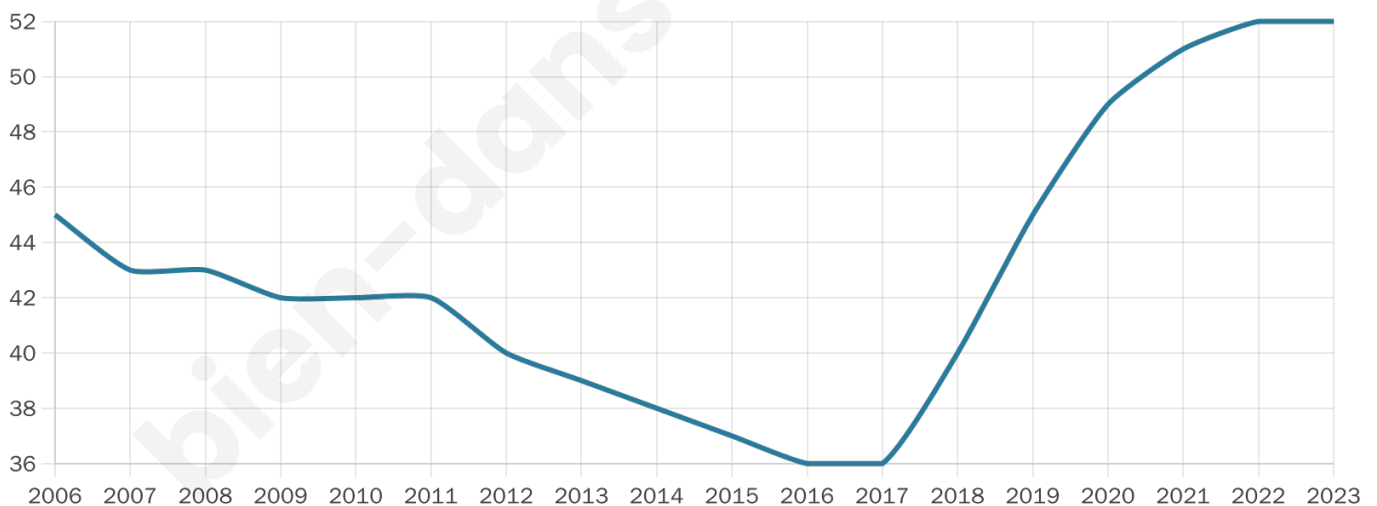

49 ans

Pop active

51.9%

Taux chômage

3.3%

Pop densité

10 h/km²

Revenu moyen

NC

Evolution du nombre d'habitants

Sources : Institut national de la statistique et des études économiques (insee) selon Les dernières parutions officielles de 2024 portant sur les années 2020, 2021 et 2022.