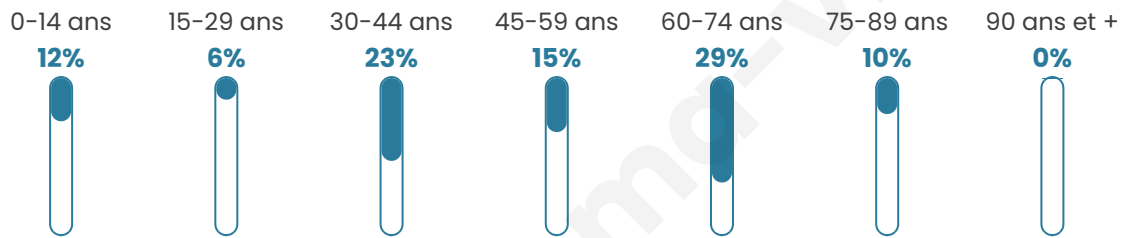

Version web

Ville de Mauvezin-de-Sainte-Croix

Présenté par

BIEN dans ma **VILLE** 

Sommaire

Situation géographique	3
Statistiques sur la population	4
Evolution du nombre d'habitants	4
Tranche d'âge	5
0-14 ans	5
15-29 ans	5
30-44 ans	5
45-59 ans	5
60-74 ans	5
75-89 ans	5
90 ans et +	5
Activité professionnelle	5
Agriculteurs	5
Artisans, Commerçants	5
Cadres et sup.	5
Professions intermédiaires	5
Employé	5
Ouvrier	5
Retraité	5
Autres	5
Niveau de diplôme	6
Sans diplôme ou CEP	6
Brevet, BEPC, DNB	6
CAP-BEP ou équivalent	6
BAC ou équivalent	6
BAC+2	6
BAC+3 ou +4	6
BAC+5 ou plus	6
Composition des ménages	6
Couple sans enfant	6
Couple avec enfant(s)	6
Famille monoparentale	6
Colocation / Autre	6
Personnes seules	6
Profil électoraux	7
Premier tour	7
Sécurité	8
Evolution du nombre d'infractions	8
Pour comparer	9
Services à la population	10
Commerce	10
Éducation	10
Villes autour de Mauvezin-de-Sainte-Croix	12

49 ans

Pop active

51.9%

Taux chômage

3.3%

Pop densité

10 h/km²

Revenu moyen

NC

Evolution du nombre d'habitants

Sources : Institut national de la statistique et des études économiques (insee) selon Les dernières parutions officielles de 2024 portant sur les années 2020, 2021 et 2022.

Tranche d'âge

Activité professionnelle

Niveau de diplôme

Composition des ménages

Profils électoraux

Premier tour

	Jean-Luc MÉLENCHON	26.47 %
	Emmanuel MACRON	23.53 %
	Marine LE PEN	20.59 %
	Jean LASSALLE	14.71 %
	Éric ZEMMOUR	5.88 %
	Yannick JADOT	5.88 %
	Valérie PÉCRESE	2.94 %
	Nathalie ARTHAUD	0.00 %
	Fabien ROUSSEL	0.00 %
	Anne HIDALGO	0.00 %
	Philippe POUTOU	0.00 %
	Nicolas DUPONT- AIGNAN	0.00 %