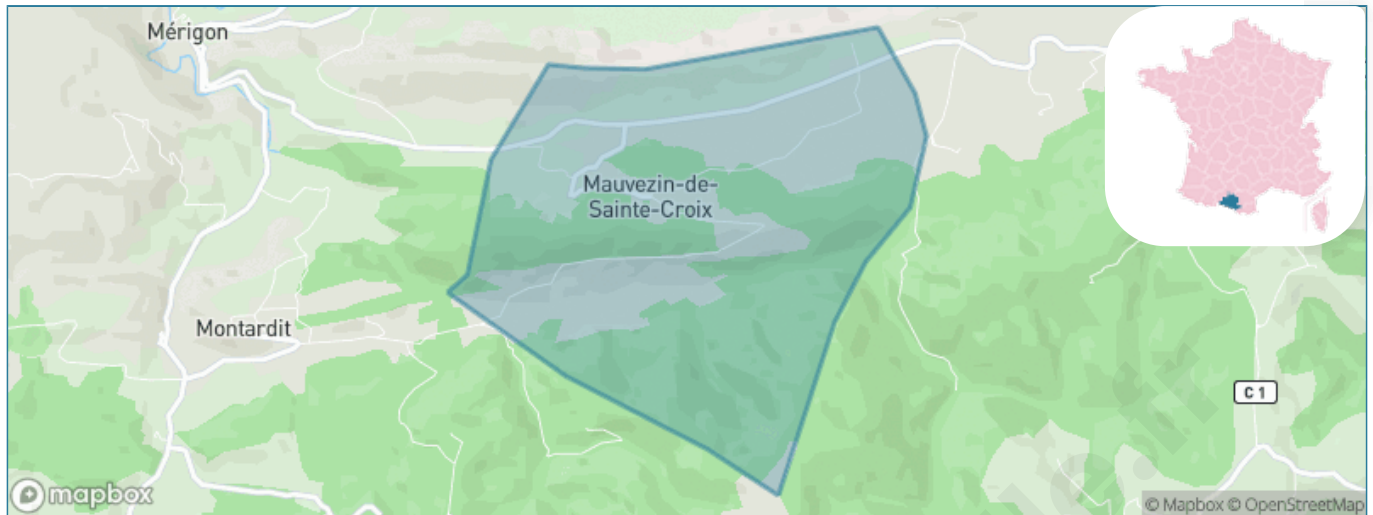

Version web

Ville de Mauvezin-de-Sainte-Croix

Présenté par

BIEN dans ma **VILLE** 

Sommaire

Situation géographique	3
Statistiques sur la population	4
Evolution du nombre d'habitants	4
Tranche d'âge	5
0-14 ans	5
15-29 ans	5
30-44 ans	5
45-59 ans	5
60-74 ans	5
75-89 ans	5
90 ans et +	5
Activité professionnelle	5
Agriculteurs	5
Artisans, Commerçants	5
Cadres et sup.	5
Professions intermédiaires	5
Employé	5
Ouvrier	5
Retraité	5
Autres	5
Niveau de diplôme	6
Sans diplôme ou CEP	6
Brevet, BEPC, DNB	6
CAP-BEP ou équivalent	6
BAC ou équivalent	6
BAC+2	6
BAC+3 ou +4	6
BAC+5 ou plus	6
Composition des ménages	6
Couple sans enfant	6
Couple avec enfant(s)	6
Famille monoparentale	6
Colocation / Autre	6
Personnes seules	6
Profil électoraux	7
Premier tour	7
Sécurité	8
Evolution du nombre d'infractions	8
Pour comparer	9
Services à la population	10
Commerce	10
Éducation	10
Villes autour de Mauvezin-de-Sainte-Croix	12

Situation géographique

i Informations clés

- **Région** : Occitanie
- **Département** : Ariège
- **Code postal** : 09230
- **Superficie** : 5 km²

Statistiques sur la population

Nombre d'habitants

52

Age moyen