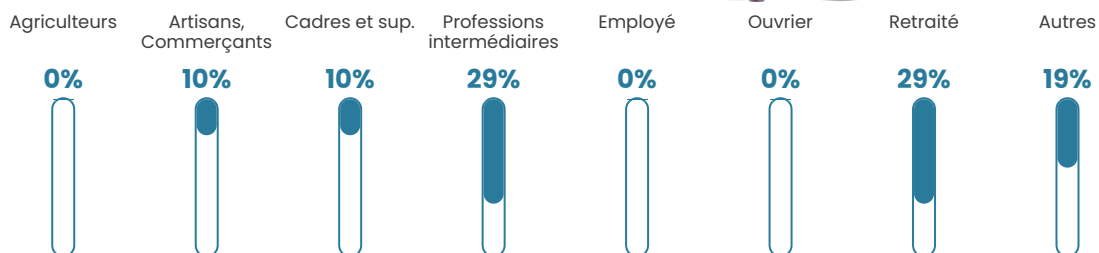

NC

Evolution du nombre d'habitants

Sources : Institut national de la statistique et des études économiques (insee) selon Les dernières parutions officielles de 2024 portant sur les années 2020, 2021 et 2022.

Tranche d'âge

Activité professionnelle

Niveau de diplôme

Composition des ménages

Profils électoraux

Premier tour

	Jean-Luc MÉLENCHON	26.47 %
	Emmanuel MACRON	23.53 %
	Marine LE PEN	20.59 %
	Jean LASSALLE	14.71 %
	Éric ZEMMOUR	5.88 %
	Yannick JADOT	5.88 %
	Valérie PÉCRESE	2.94 %
	Nathalie ARTHAUD	0.00 %
	Fabien ROUSSEL	0.00 %
	Anne HIDALGO	0.00 %
	Philippe POUTOU	0.00 %
	Nicolas DUPONT- AIGNAN	0.00 %