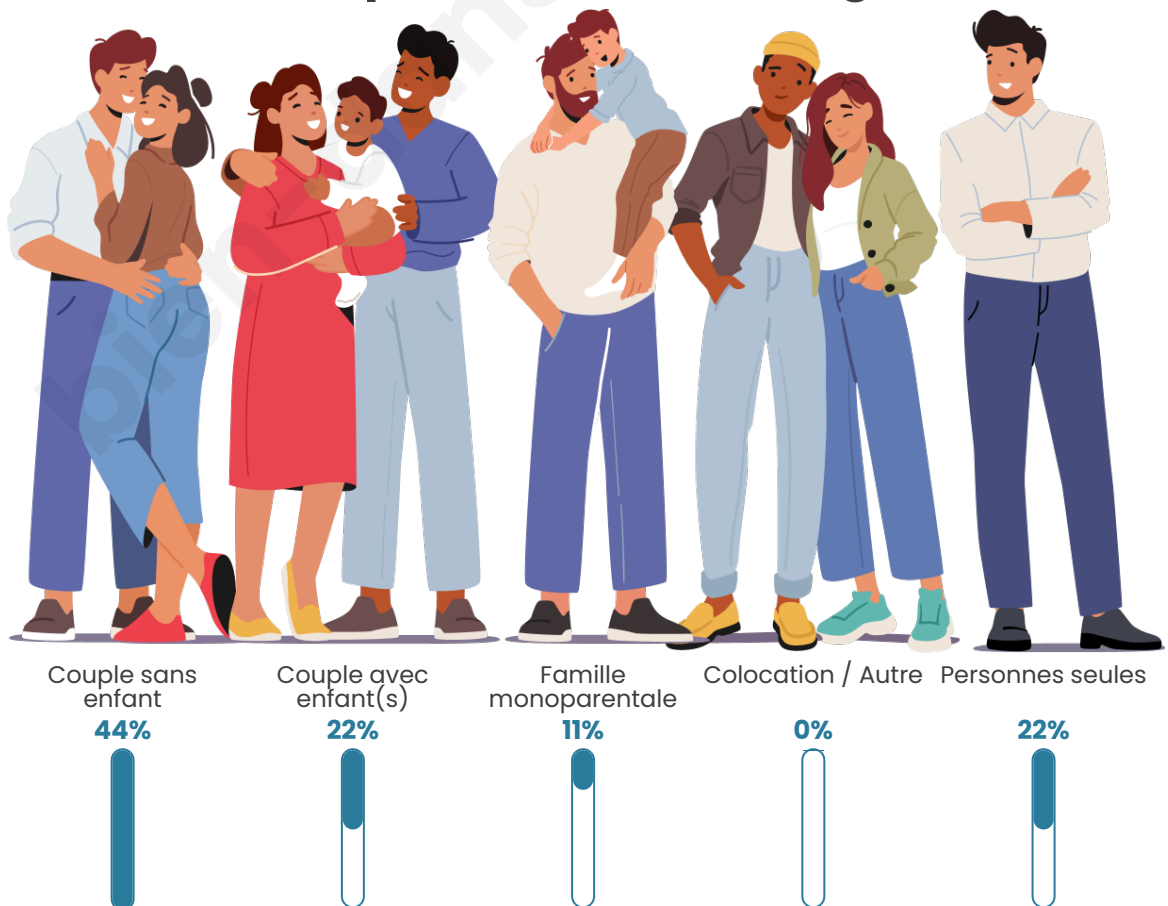

Tranche d'âge

Activité professionnelle

Niveau de diplôme

Composition des ménages

Profils électoraux

Premier tour

	Jean-Luc MÉLENCHON	26.47 %
	Emmanuel MACRON	23.53 %
	Marine LE PEN	20.59 %
	Jean LASSALLE	14.71 %
	Éric ZEMMOUR	5.88 %
	Yannick JADOT	5.88 %
	Valérie PÉCRESE	2.94 %
	Nathalie ARTHAUD	0.00 %
	Fabien ROUSSEL	0.00 %
	Anne HIDALGO	0.00 %
	Philippe POUTOU	0.00 %
	Nicolas DUPONT- AIGNAN	0.00 %